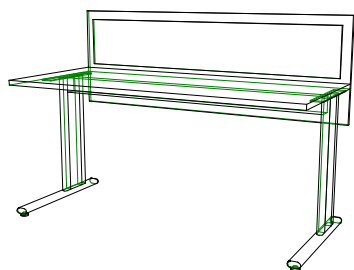

- pracovný stôl (1800x800x740mm) so zástenou a nástenkou

13 ks

- skriňa na šanóny 2x dvere zo zámkom a police (400x800x1851mm)

45 ks

- panel s vešiakmi (800x1490)

20 ks

- pracovný stôl (1600x800x740mm) so zástenou a nástenkou

26 ks

- prídavný stôl (800x800x740mm)

6 ks

- zástena s nástenkou 1800

4 ks

- pracovný stôl (1600x700x740mm) so zástenou a nástenkou

4 ks

- kontajner so zámkom 4x zásuvka (430x585x620mm)

26 ks

- zástena s nástenkou 1600

4 ks

- pracovný stôl (1800x800x740mm) bez zásteny a nástenky

6ks

- skriňa so zámkom 2x dvere (800x400x1149mm)

1 ks