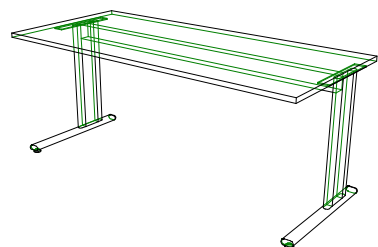

- pracovný stôl (1800x800x740mm) so zástenou a nástenkou

13 ks

- skriňa na šanóny 2x dvere zo zámkom a police (400x800x1851mm)

45 ks

- panel s vešiakmi (800x1490)

20 ks

- pracovný stôl (1600x800x740mm) so zástenou a nástenkou

26 ks

- prídavný stôl (800x800x740mm)

6 ks

- zástena s nástenkou 1800

4 ks

- pracovný stôl (1600x700x740mm) so zástenou a nástenkou

4 ks

- kontajner so zámkom 4x zásuvka (430x585x620mm)

26 ks

- zástena s nástenkou 1600

4 ks

- pracovný stôl (1800x800x740mm) bez zásteny a nástenky

6ks

- skriňa so zámkom 2x dvere (800x400x1149mm)

1 ks