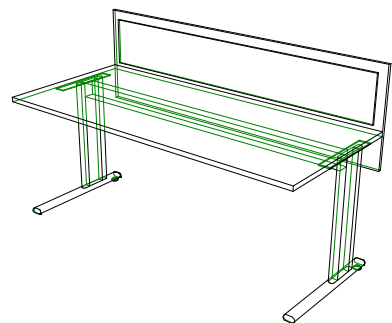

- pracovný stôl (1800x800x740mm) so zástenou a nástenkou

13 ks

- skriňa na šanóny 2x dvere zo zámkom a police (400x800x1851mm)

45 ks

- panel s vešiakmi (800x1490)

20 ks

- pracovný stôl (1600x800x740mm) so zástenou a nástenkou

26 ks

- prídavný stôl (800x800x740mm)

6 ks

- zástena s nástenkou 1800

4 ks

- pracovný stôl (1600x700x740mm) so zástenou a nástenkou

4 ks

- kontajner so zámkom 4x zásuvka (430x585x620mm)

26 ks

- zástena s nástenkou 1600

4 ks

- pracovný stôl (1800x800x740mm) bez zásteny a nástenky

6ks

- skriňa so zámkom 2x dvere (800x400x1149mm)

1 ks