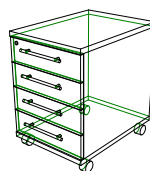

- pracovný stôl (1800x800x740mm) so zástenou a nástenkou

13 ks

- skriňa na šanóny 2x dvere zo zámkom a police (400x800x1851mm)

45 ks

- panel s vešiakmi (800x1490)

20 ks

- pracovný stôl (1600x800x740mm) so zástenou a nástenkou

26 ks

- prídavný stôl (800x800x740mm)

6 ks

- zástena s nástenkou 1800

4 ks

- pracovný stôl (1600x700x740mm) so zástenou a nástenkou

4 ks

- kontajner so zámkom 4x zásuvka (430x585x620mm)

26 ks

- zástena s nástenkou 1600

4 ks

- pracovný stôl (1800x800x740mm) bez zásteny a nástenky

6ks

- skriňa so zámkom 2x dvere (800x400x1149mm)

1 ks