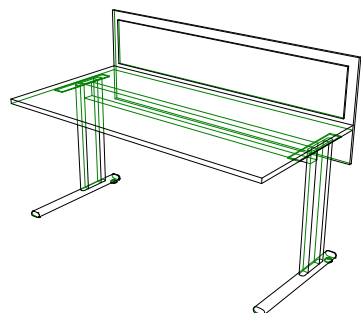

- pracovný stôl (1800x800x740mm) so zástenou a nástenkou

13 ks

- skriňa na šanóny 2x dvere zo zámkom a police (400x800x1851mm)

45 ks

- panel s vešiakmi (800x1490)

20 ks

- pracovný stôl (1600x800x740mm) so zástenou a nástenkou

26 ks

- prídavný stôl (800x800x740mm)

6 ks

- zástena s nástenkou 1800

4 ks

- pracovný stôl (1600x700x740mm) so zástenou a nástenkou

4 ks

- kontajner so zámkom 4x zásuvka (430x585x620mm)

26 ks

- zástena s nástenkou 1600

4 ks

- pracovný stôl (1800x800x740mm) bez zásteny a nástenky

6ks

- skriňa so zámkom 2x dvere (800x400x1149mm)

1 ks