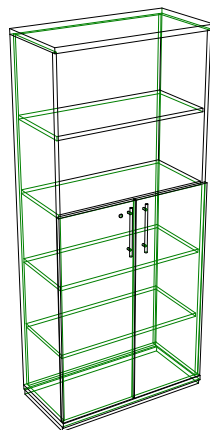

- pracovný stôl (1800x800x740mm) so zástenou a nástenkou

13 ks

- skriňa na šanóny 2x dvere zo zámkom a police (400x800x1851mm)

45 ks

- panel s vešiakmi (800x1490)

20 ks

- pracovný stôl (1600x800x740mm) so zástenou a nástenkou

26 ks

- prídavný stôl (800x800x740mm)

6 ks

- zástena s nástenkou 1800

4 ks

- pracovný stôl (1600x700x740mm) so zástenou a nástenkou

4 ks

- kontajner so zámkom 4x zásuvka (430x585x620mm)

26 ks

- zástena s nástenkou 1600

4 ks

- pracovný stôl (1800x800x740mm) bez zásteny a nástenky

6ks

- skriňa so zámkom 2x dvere (800x400x1149mm)

1 ks