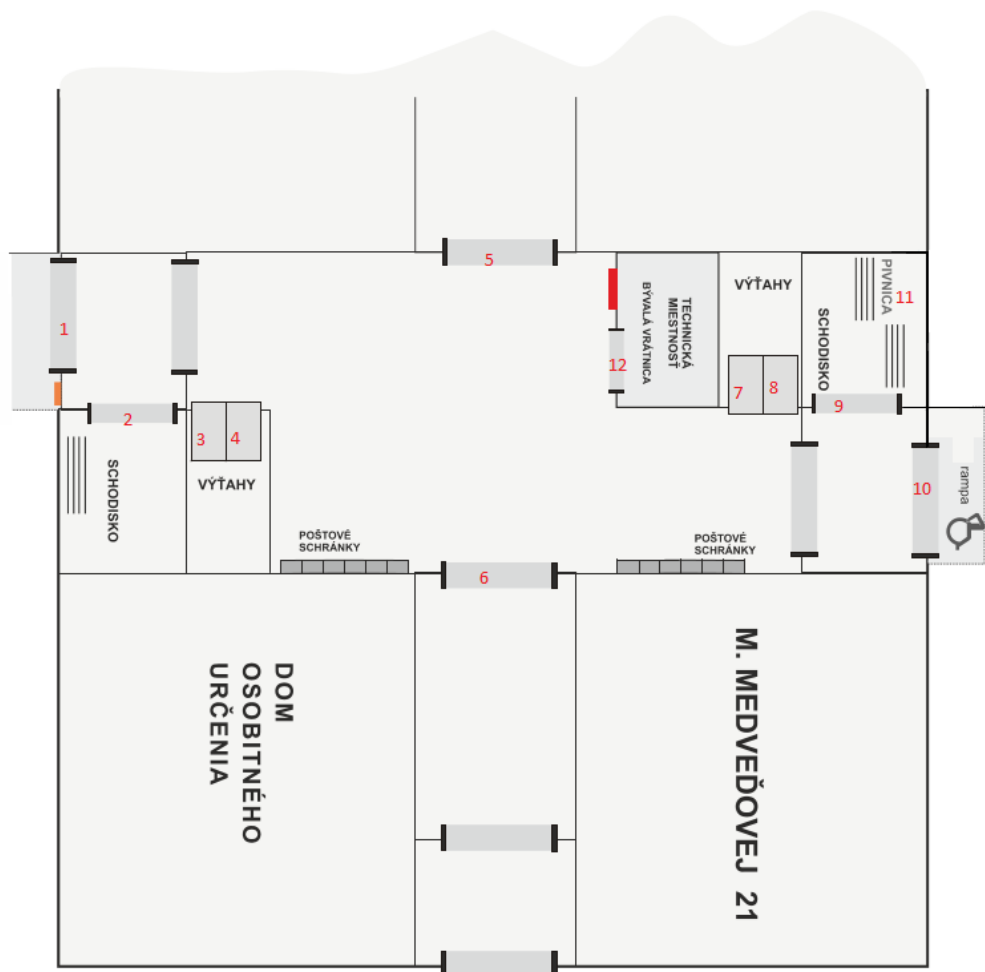

Prístupový systém Medveďovej

Prístupový systém pre bytový dom na zabezpečenie priestorov prízemnia, suterénu, exteriérového kontajnerového stojiska a výťahov vrátane prípravy kabeláže a montáže. Prístupový systém bude zabezpečovať 9 dverí a 4 výťahy pomocou šifrovaných neklonovateľných čipov. Každé dvere budú ovládané samostatnou riadiacou jednotkou obojsmerne. Systém bude dodaný aj vrátane materiálu potrebným na montáž systému (kabeláž, lišty, atď.) s nasledovnou špecifikáciou:

Orientačný náčrt interiéru prízemia. Červenými číslami sú označené jednotlivé prechody ktoré budú zapojené do prístupového systému