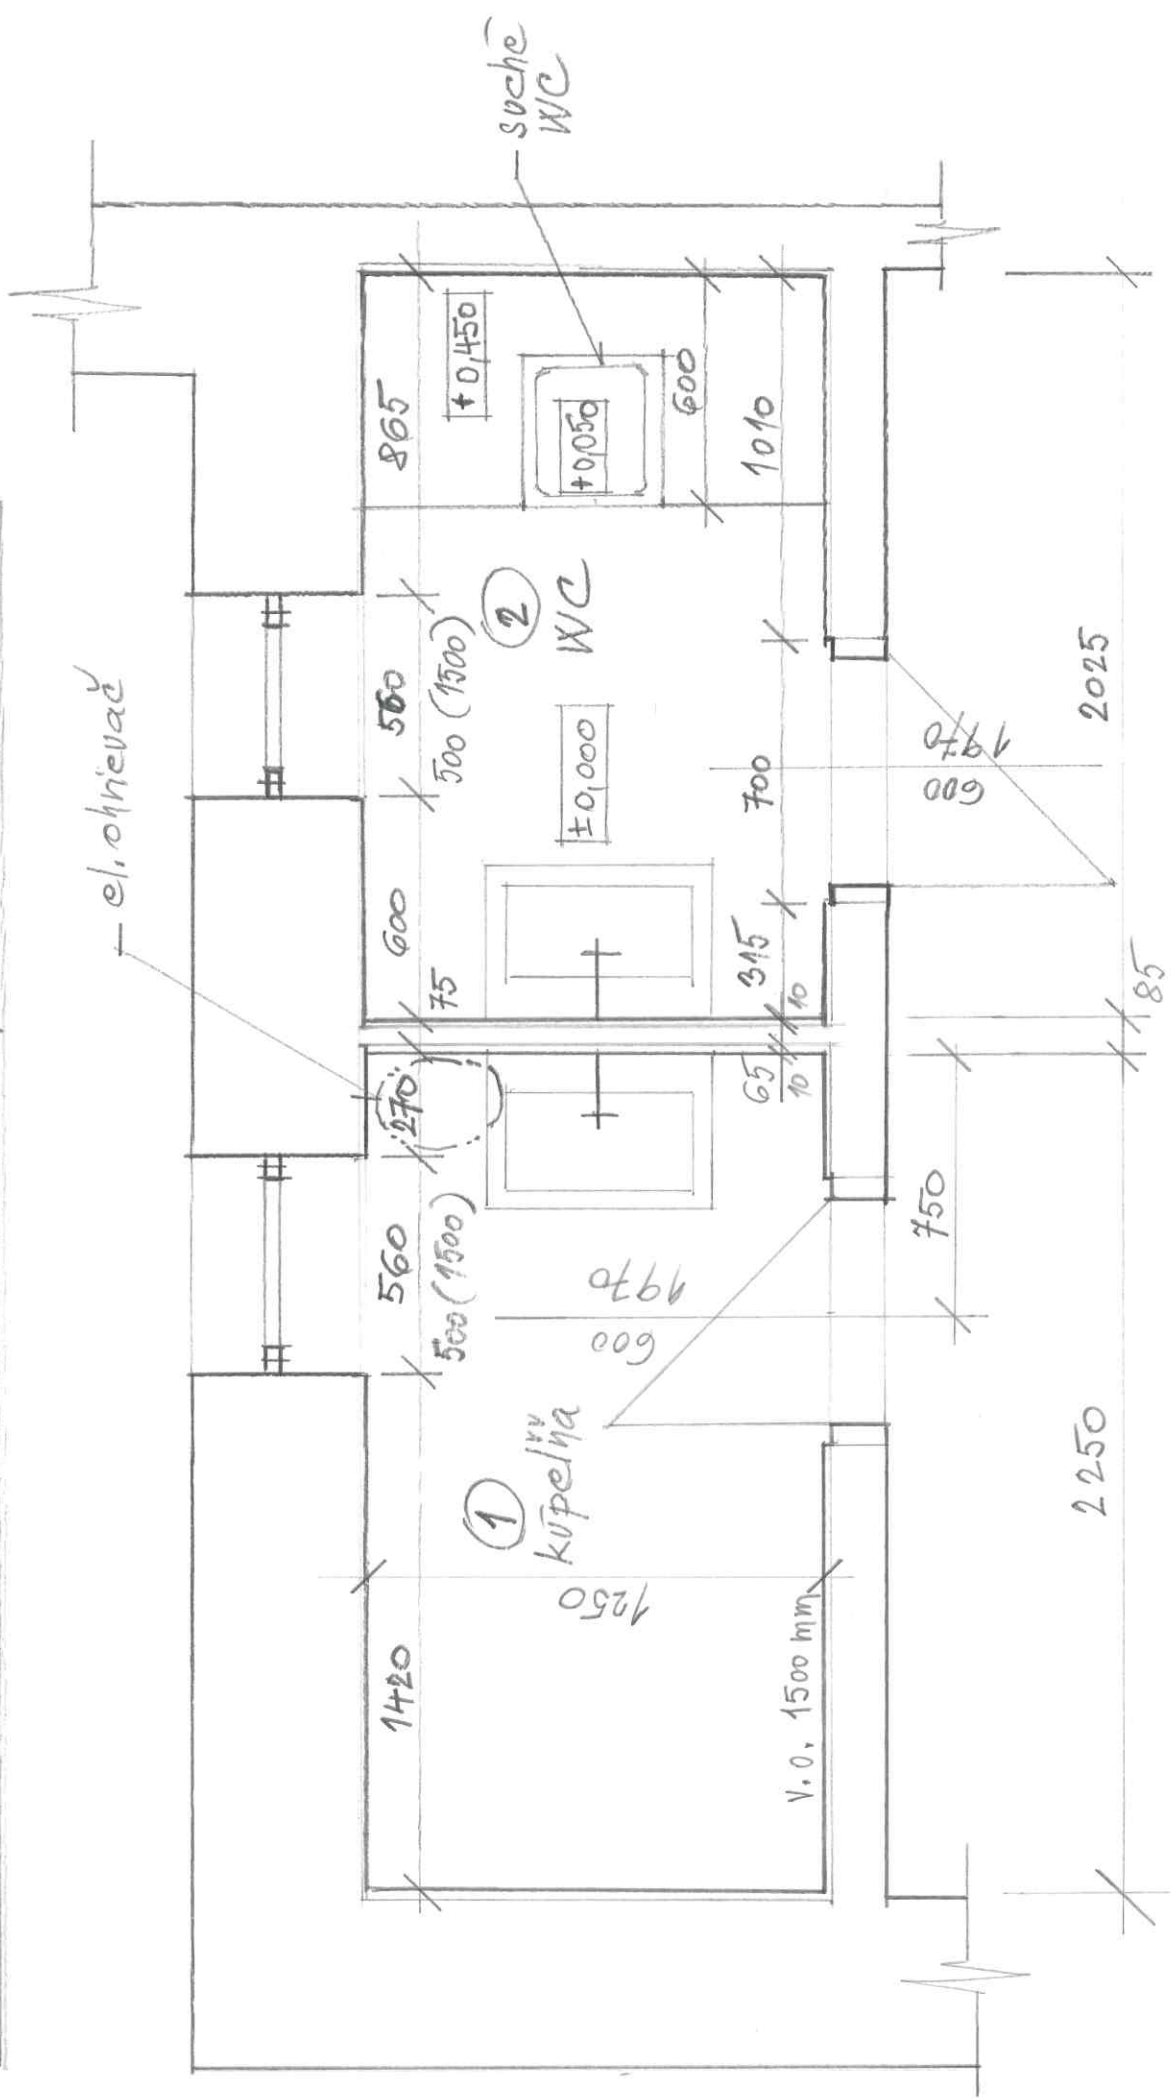

# PODUNAJSKÉ BISKUPICE, Mramorová ul.

Podorys soc. zariadení  
M 1:20

výška miestnosti - 3,00 m