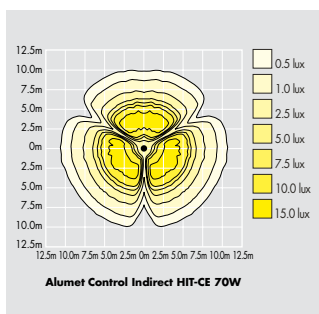

Pokyny pro objednání Je třeba objednat hlavici a sloup, aby svítidlo bylo kompletní. Světelné zdroje se objednávají samostatně.

Popis	Kód Ilcos	Patice	Hmotnost (kg)	Kód SAP	
				Třída ochrany I.	Třída ochrany II.
ALUMET CONTROL/I 45W CPO CL	MT	PGZ-12	14,0	96255188	96255189
ALUMET CONTROL/I 60W CPO CL	MT	PGZ-12	14,0	96255190	96255191
ALUMET CONTROL/I 90W CPO CL	MT	PGZ-12	14,0	96255192	96255193
ALUMET CONTROL/I 140W CPO CL	MT	PGZ-12	14,0	96255194	96255195
ALUMET CONTROL/I 35W HIT-CE G12 CL	MT	G12	14,0	96255196	96255197
ALUMET CONTROL/I 70W HIT-CE G12 CL	MT	G12	14,0	96255198	96255199
ALUMET CONTROL/I 150W HIT-CE G12 CL	MT	G12	14,0	96255200	96255201
Sloupky					
ALUMET COL 3M MGR AL SIL			37,0		96255379
ALUMET COL 3M MGS AL SIL			34,0		96255381
ALUMET COL 3M MPL AL FAI SIL			29,0		96255382
ALUMET COL 4M MGR AL SIL			38,0		96256780
ALUMET COL 4M MGS AL SIL			36,0		96256781
ALUMET COL 4M MPL AL FAI SIL			37,0		96256782

MPL - přírubové; MGR - zapuštěné; MGS - krátce zapuštěné; FAI - včetně šroubů