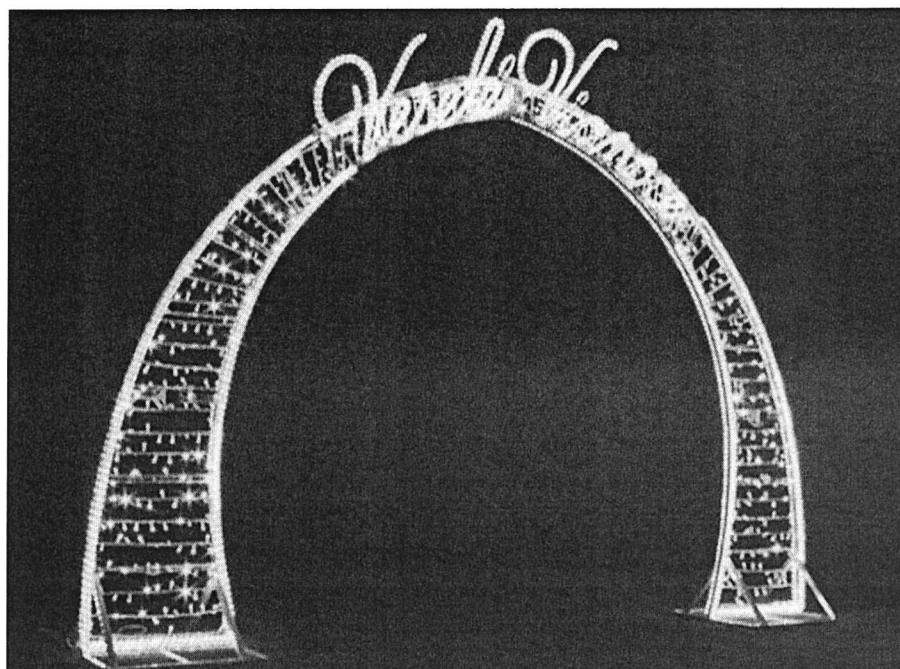

Špecifikácia vianočnej výzdoby

- 3D
- Led
- Biela studená
- Bez montáže, iba doprava

Slávobrána	1ks
Dekór parkový	4ks – guľa, darček, zvonček
Foto stena	1ks
Anjel	1ks

Dekór parkový V od : 1,80m do V:3,00m, Š od : 1,70m do Š : 3,00m

Foto stena

3,30x2,30m

Slavobrána

3,60x4,80m

Anjel 2,10x1,55m