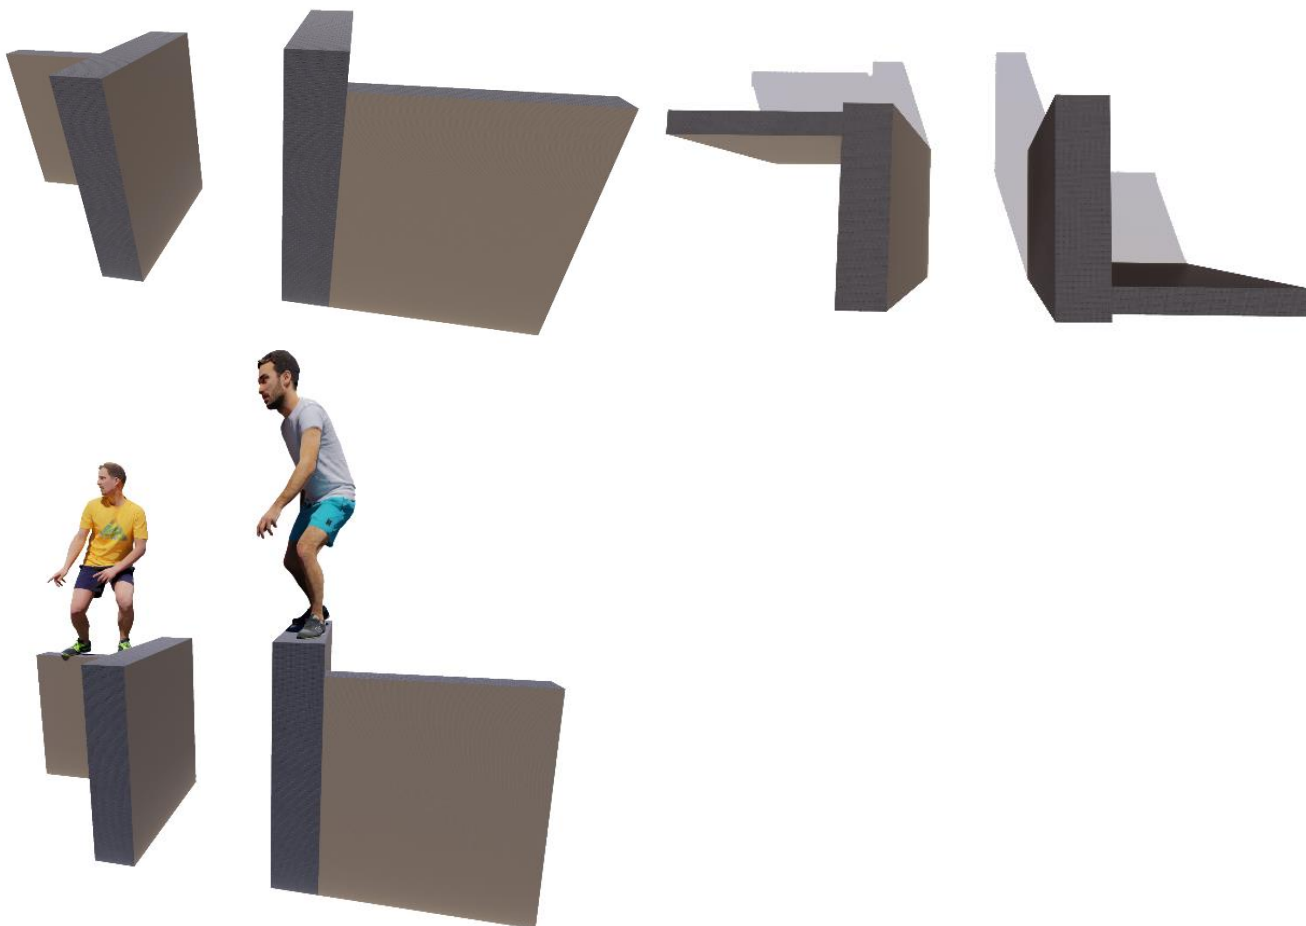

položka č. 7: PARKOUR BLOCKs – CVIČEBNÝ SYSTÉM PARKOUR BLOCKs (SO-1.05 Workoutové ihrisko) - názorné ilustračné zobrazenie