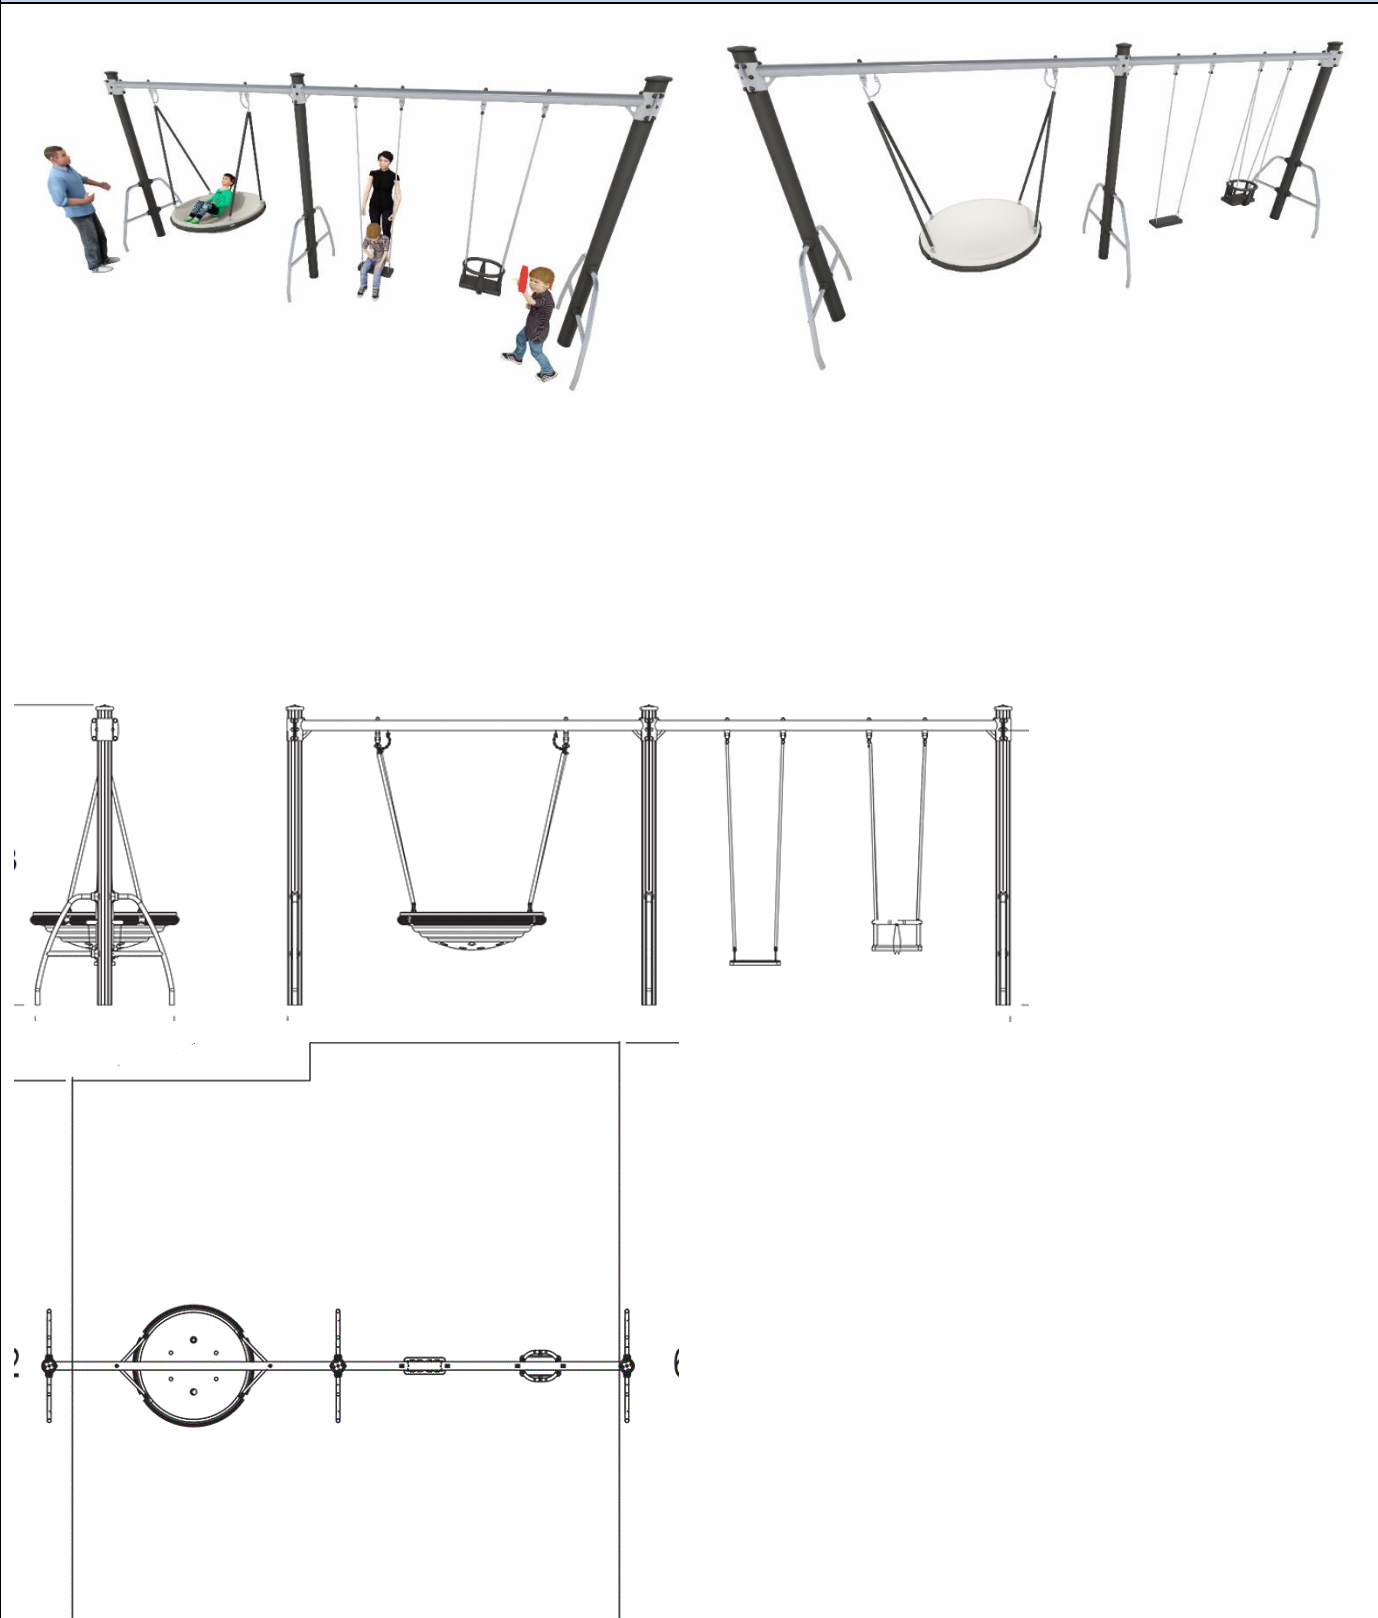

položka č. 1: HOJDAČKA – zostava s tromi špeciálnymi sedačkami (SO-01.2 Detské ihrisko) – názorné ilustračné zobrazenie

položka č. 2: FTS WORKOUT – FUNKČNÝ TRÉNINGOVÝ SYSTÉM pre WORKOUT (SO-1.05 Workoutové ihrisko) - názorné ilustračné zobrazenie

položka č. 5: STREETBALL – Konštrukcia pre STREET BALL /basket ball (SO-01.3 Multifunkčné ihrisko) - názorné ilustračné zobrazenie

položka č. 6: STOLNÝ TENIS – Konštrukcia pre STOLNÝ TENIS (SO-01.4 Ihrisko pre stolný tenis) - názorné ilustračné zobrazenie

položka č. 17: PARKOVÁ LAVICA - Parková lavica bez operadla, obojstranná. (Drobná architektúra) - názorné ilustračné zobrazenie

položka č. 18: Altánok (SO-1.07 Mobiliár) - názorné ilustračné zobrazenie

položka č. 19: STOJAN NA BICYKLE - STOJAN NA BICYKLE s prístreškom (SO-1.07 Mobiliár časť) - názorné ilustračné zobrazenie