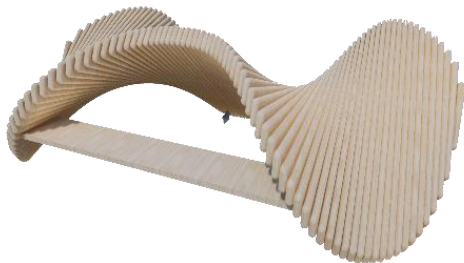

záväzné zobrazenie / technický výkres