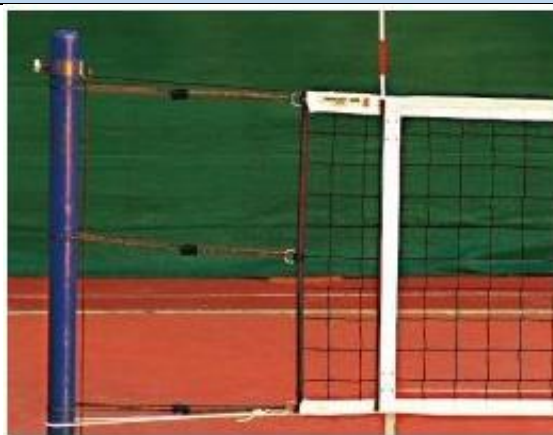

položka č. 5: STREETBALL – Konštrukcia pre STREET BALL /basket ball (SO-01.3 Multifunkčné ihrisko) - názorné ilustračné zobrazenie