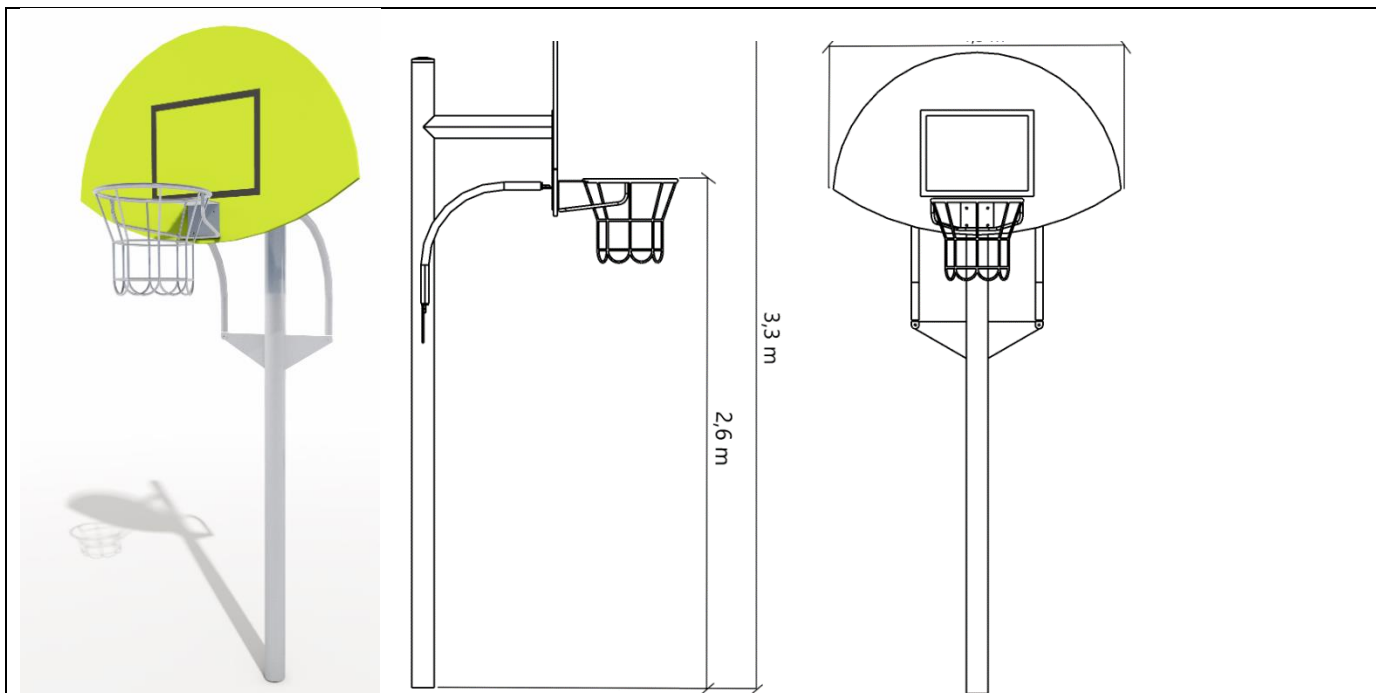

položka č. 1: HOJDAČKA – zostava s tromi špeciálnymi sedačkami (SO-01.2 Detské ihrisko) – názorné ilustračné zobrazenie

položka č. 2: FTS WORKOUT – FUNKČNÝ TRÉNINGOVÝ SYSTÉM pre WORKOUT (SO-1.05 Workoutové ihrisko) - názorné ilustračné zobrazenie

položka č. 3: PARKOUR UNIT – CVIČEBNÝ SYSTÉM PARKOUR UNIT (SO-1.05 Workoutové ihrisko) - názorné ilustračné zobrazenie

položka č. 4: Volejbalová sada komplet (púzdro , tyče siet') (SO-01.3 Multifunkčné ihrisko) - názorné ilustračné zobrazenie

položka č. 5: STREETBALL – Konštrukcia pre STREET BALL /basket ball (SO-01.3 Multifunkčné ihrisko) - názorné ilustračné zobrazenie

položka č. 6: STOLNÝ TENIS – Konštrukcia pre STOLNÝ TENIS (SO-01.4 Ihrisko pre stolný tenis) - názorné ilustračné zobrazenie