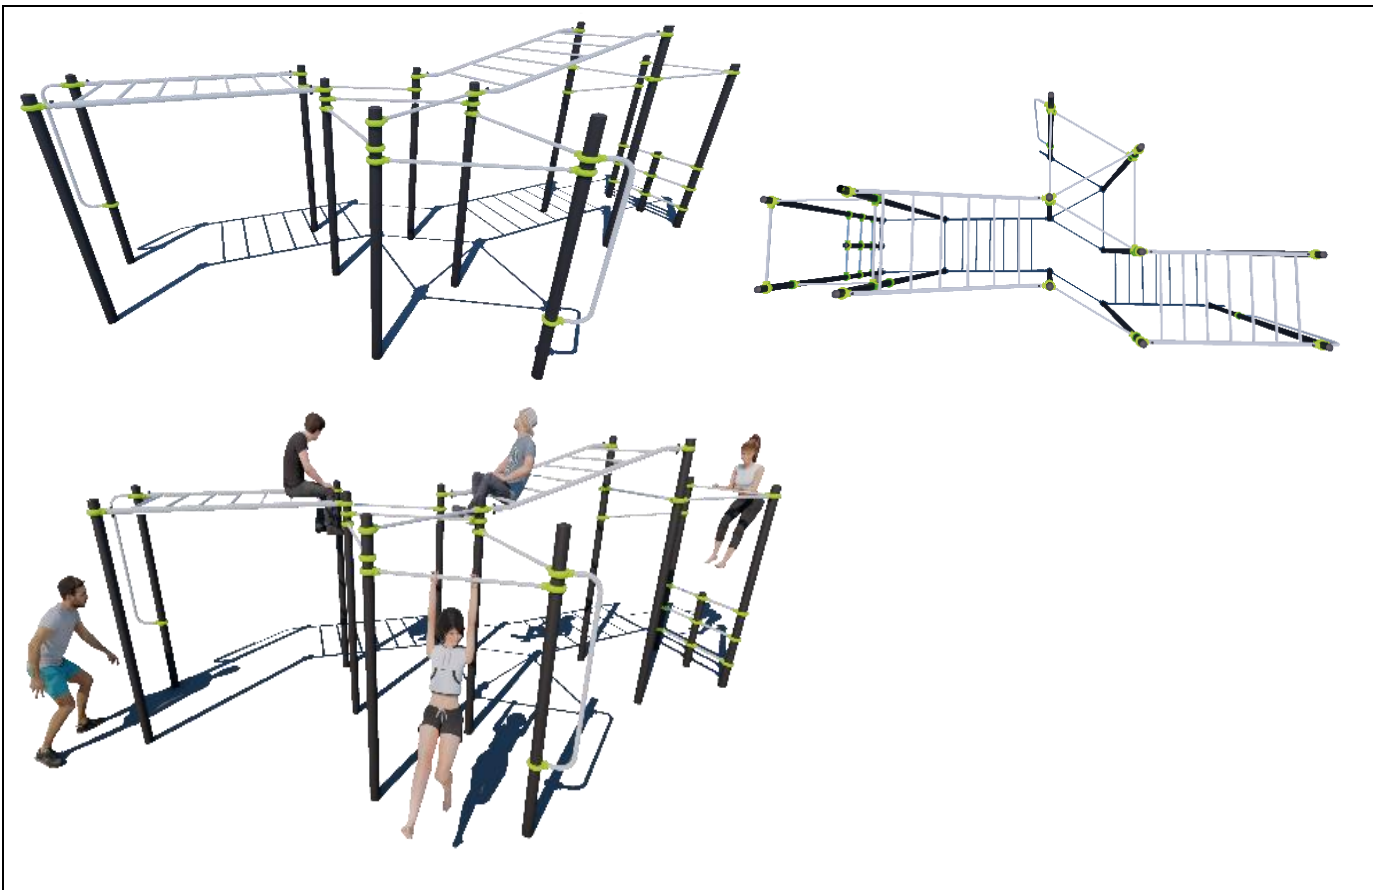

položka č. 4: Volejbalová sada komplet (púzdro , tyče siet') (SO-01.3 Multifunkčné ihrisko) - názorné ilustračné zobrazenie