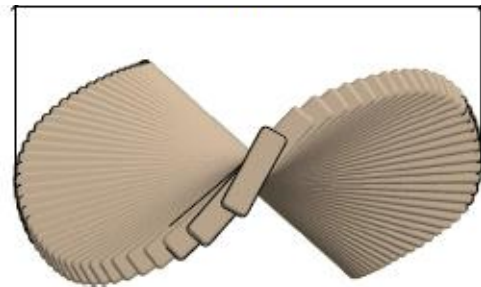

záväzné zobrazenie / technický výkres