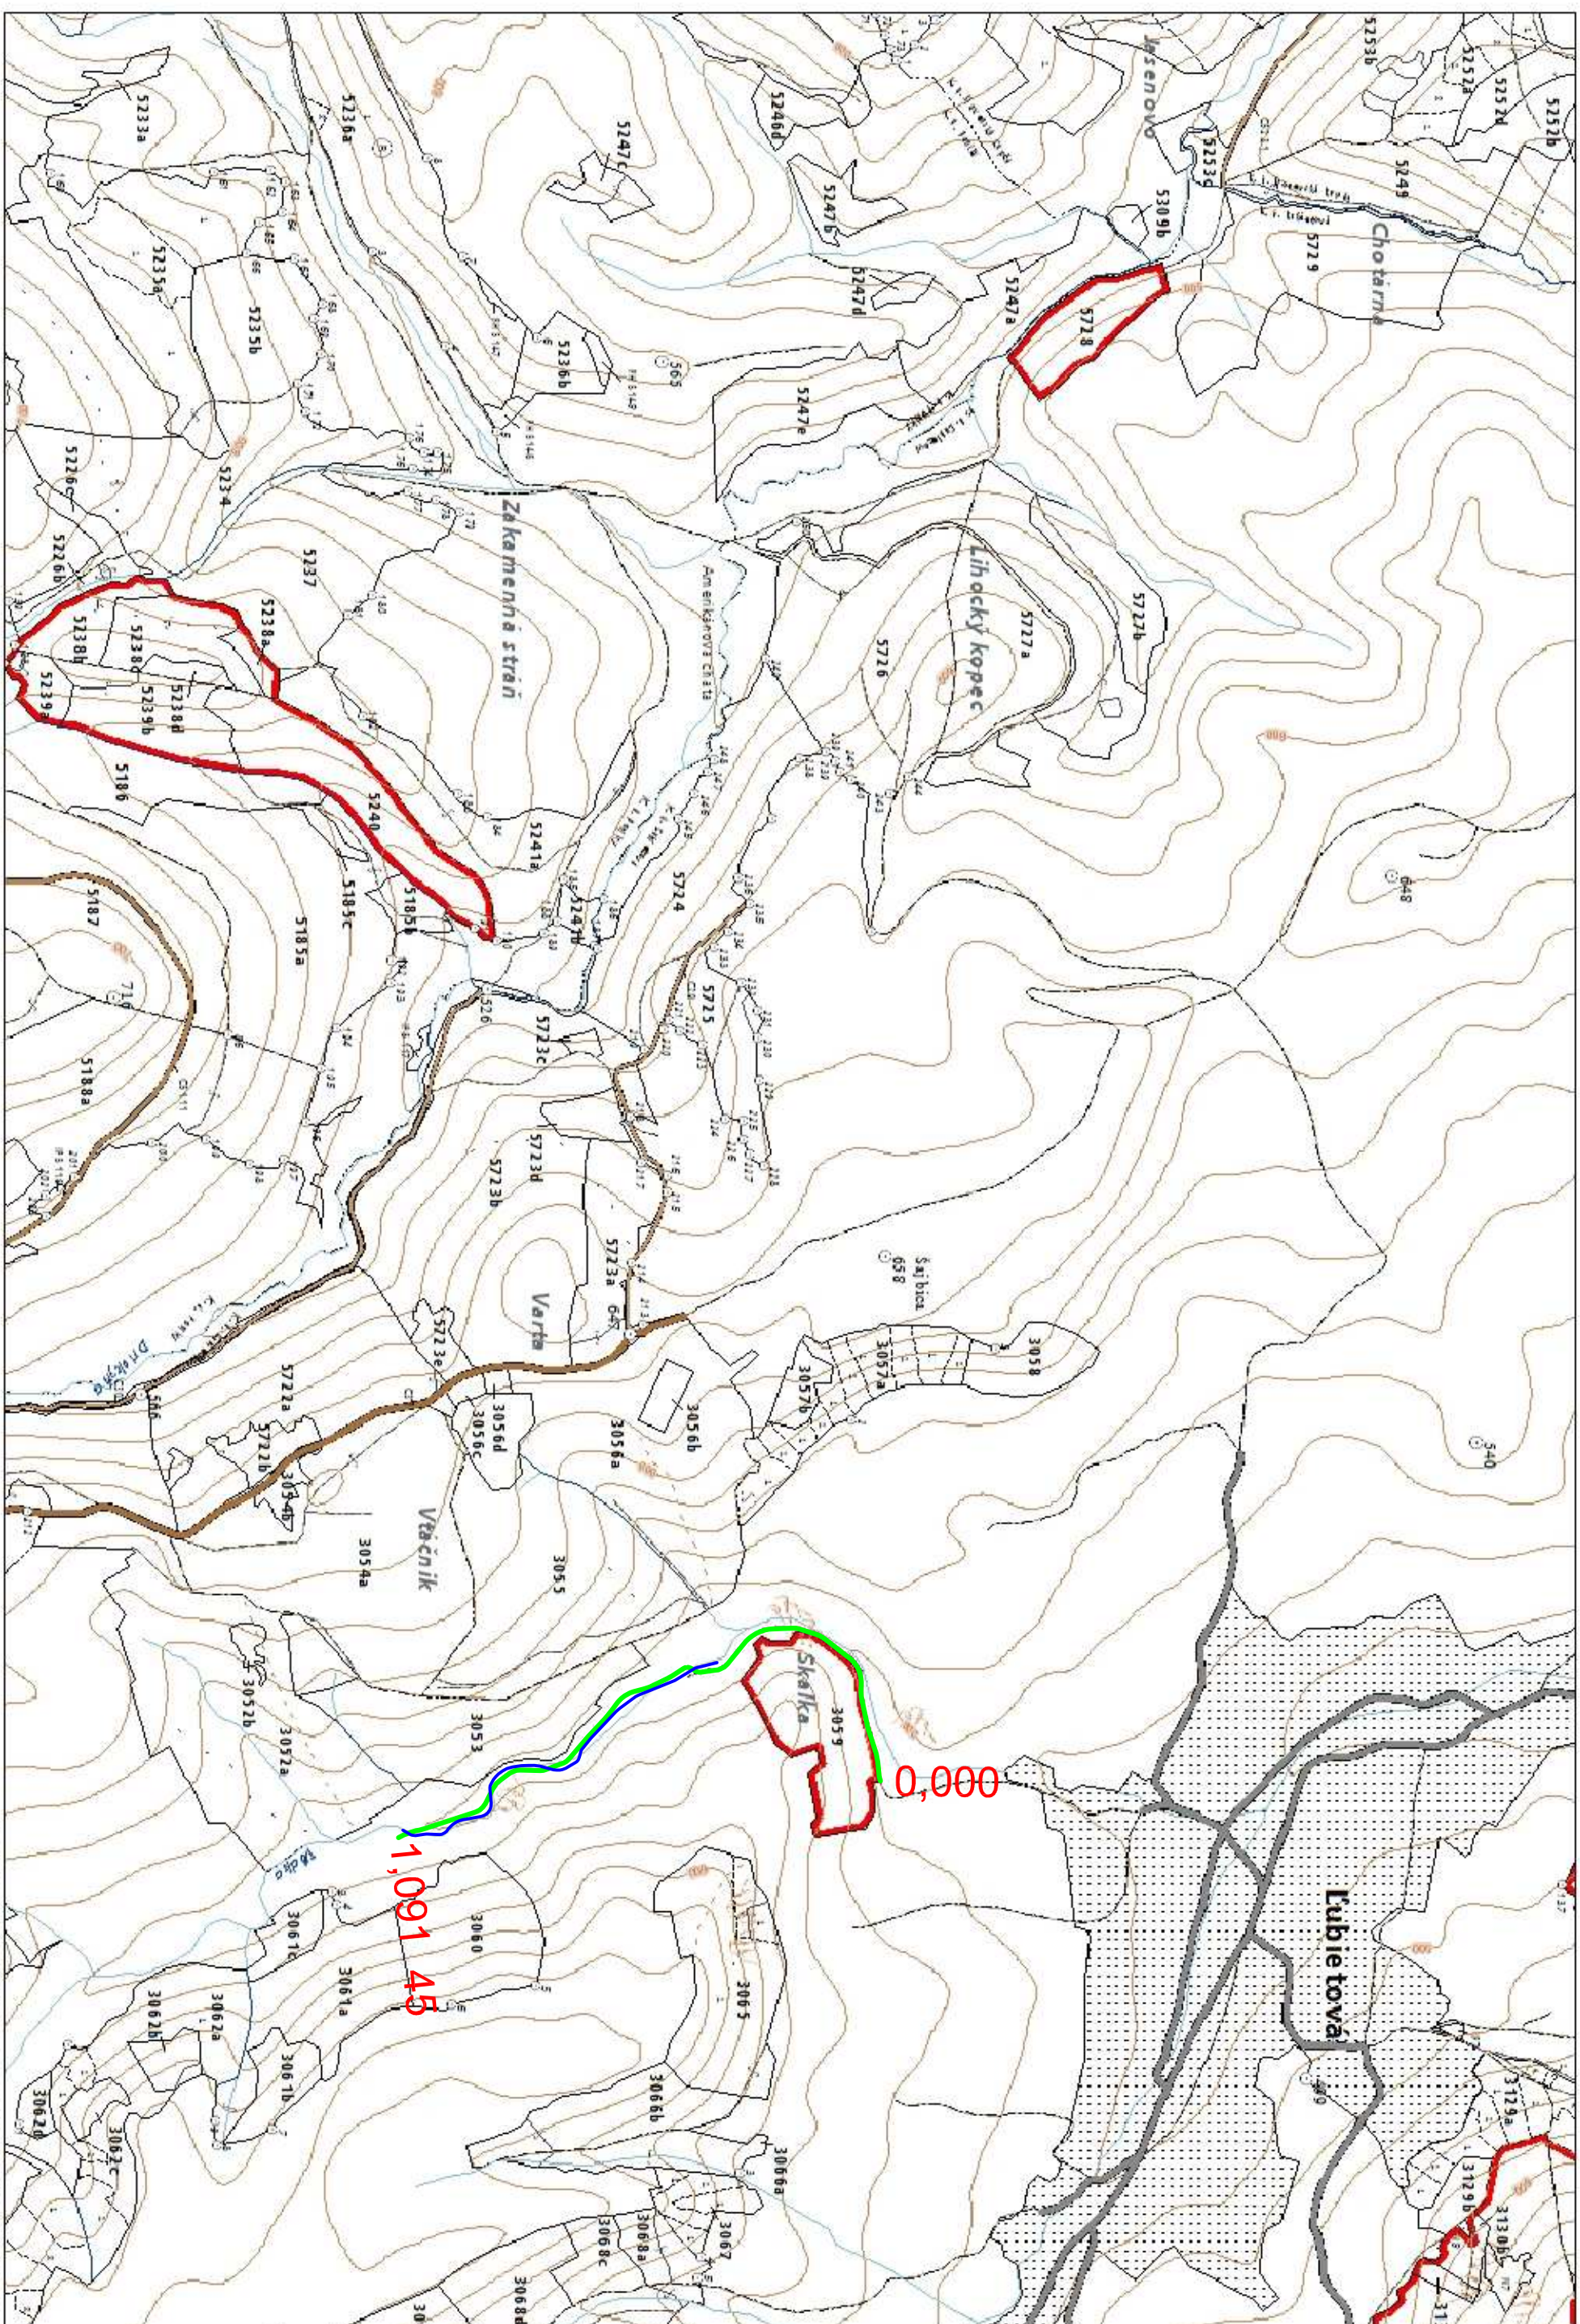

OBRYSOVÁ MAPA LC Obecné lesy Ľubietová

Mierka 1:10 000