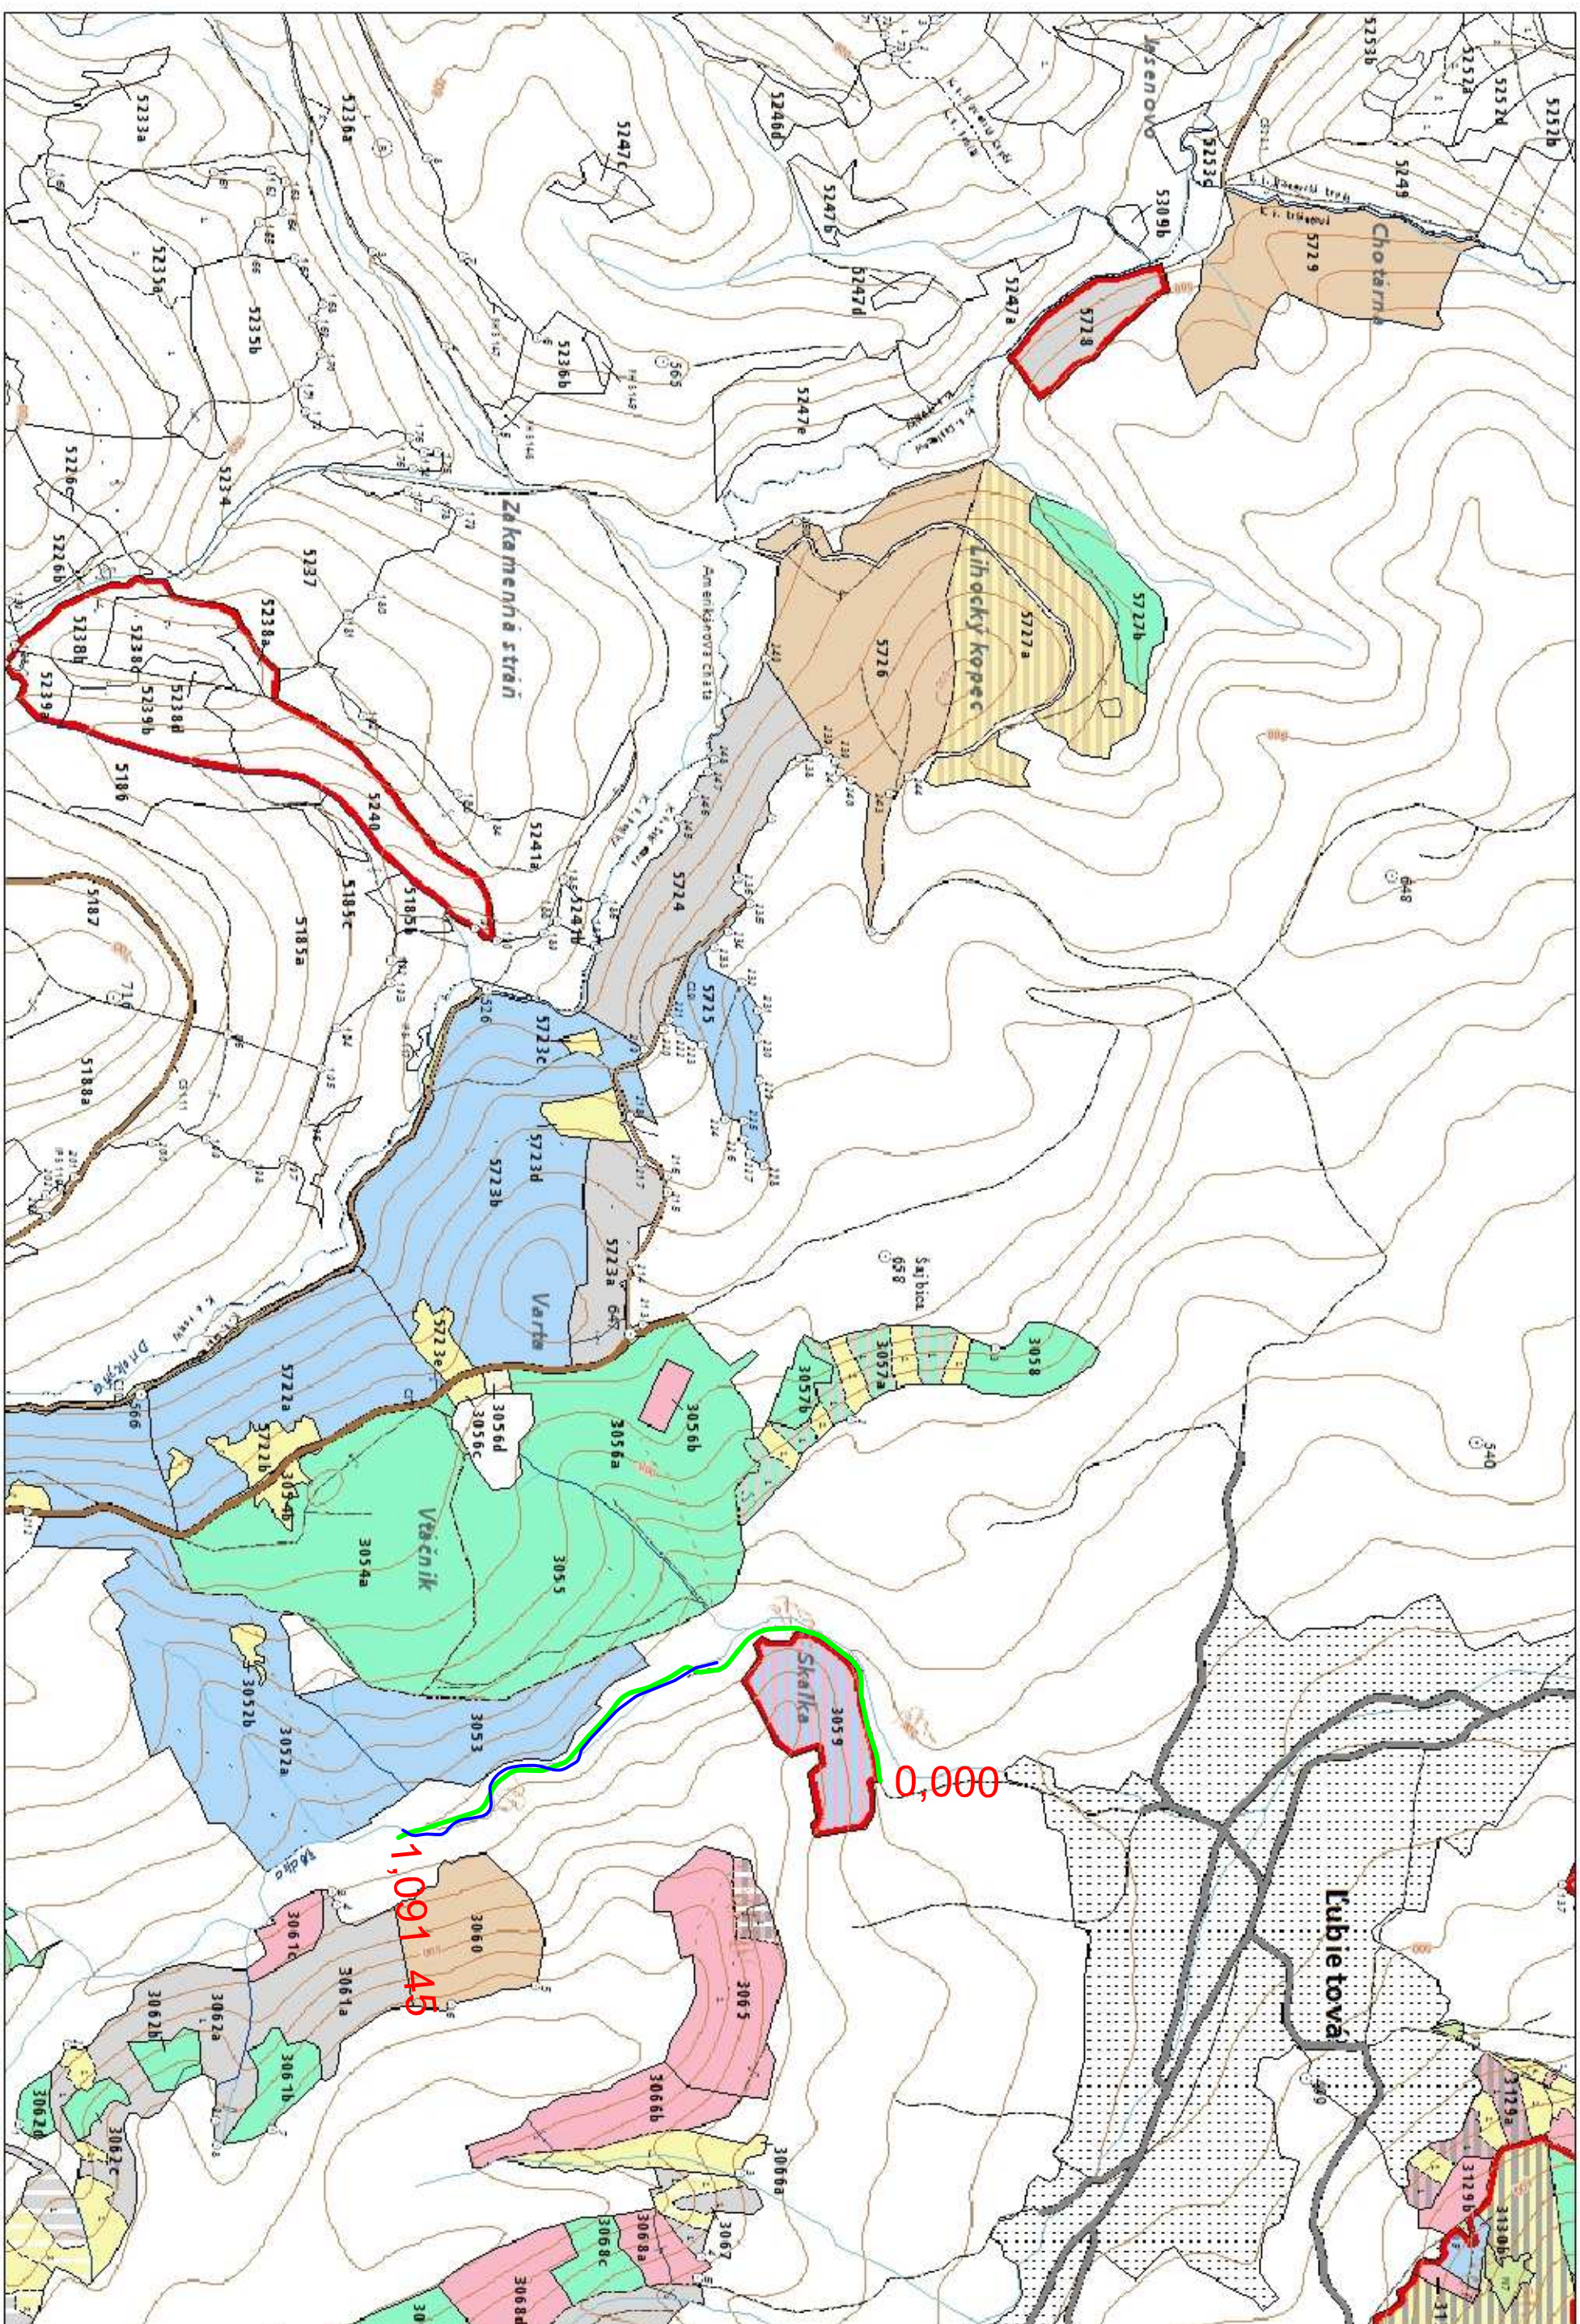

PORASTOVÁ MAPA LC Obecné lesy Lúbietová

Mierka 1:10 000