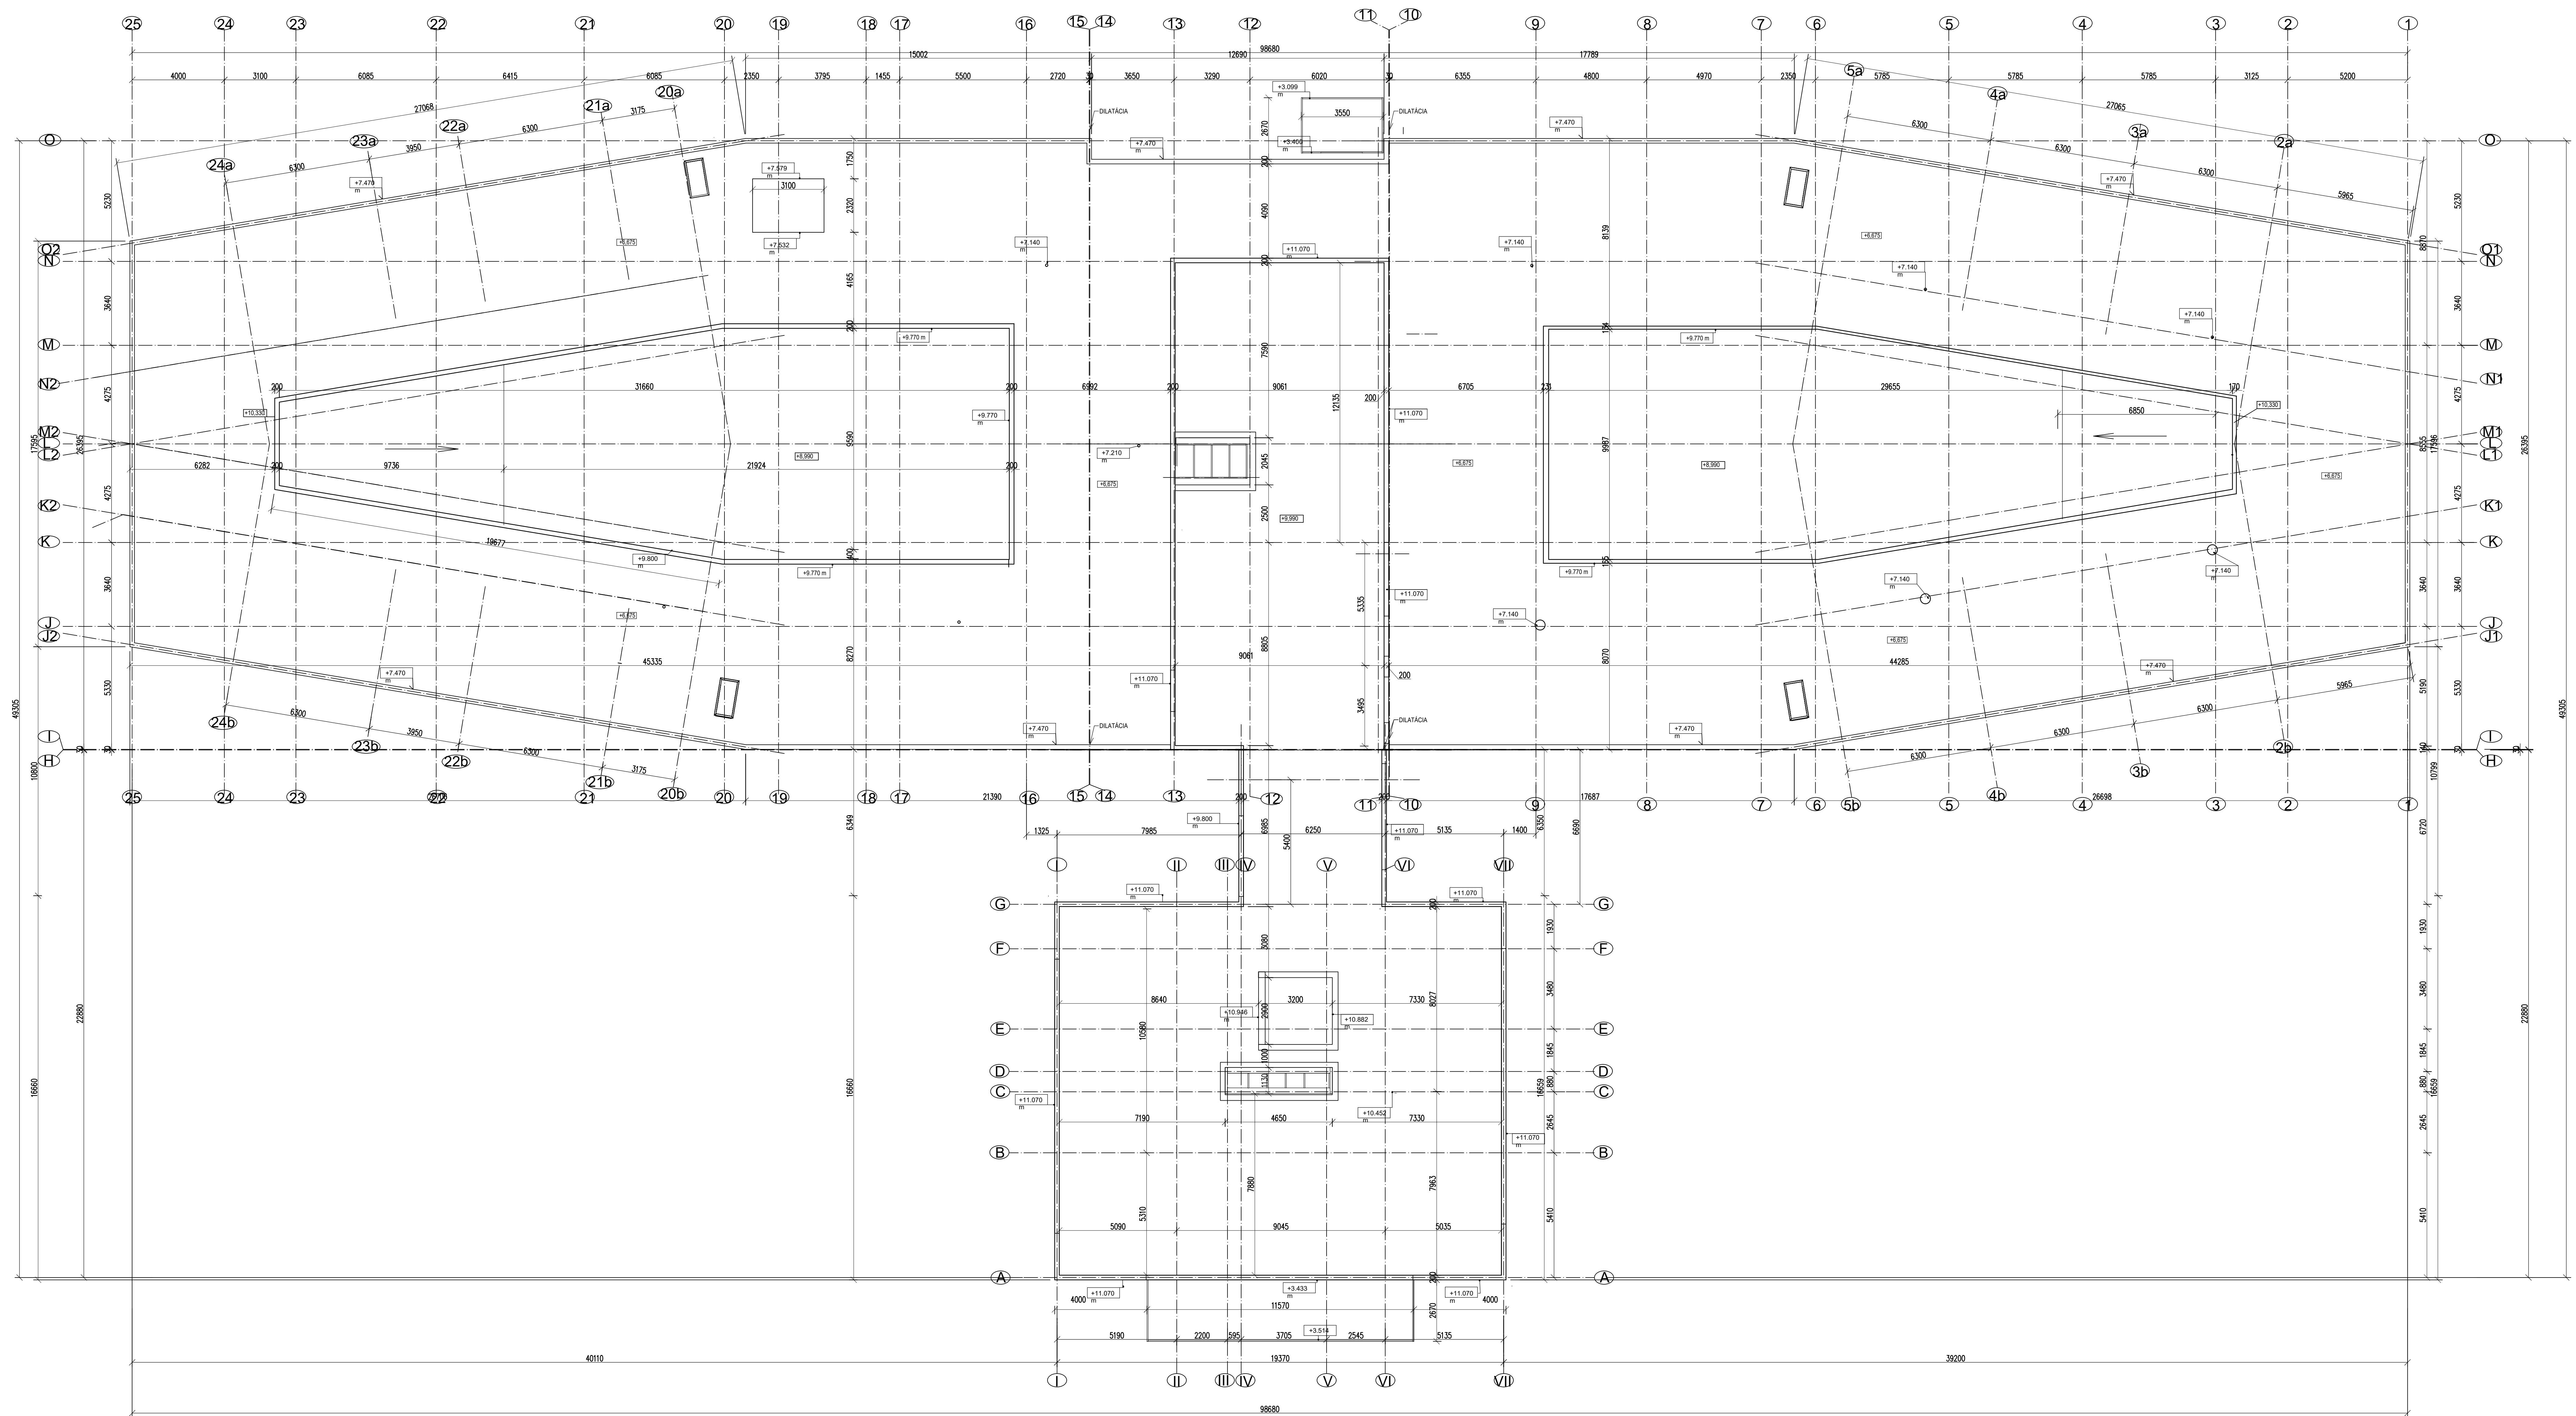

SO-01
VYKRES TVARU STRECHY
PODORYS
M 1:100

Tendrová dokumentácia slúži pre výber zhotoviteľa a neslúži na realizáciu stavby!!!
Jednotlivé položky vo výkaze výmer a rozpočte sa môžu líšiť po dopracovaní realizačného projektu!!