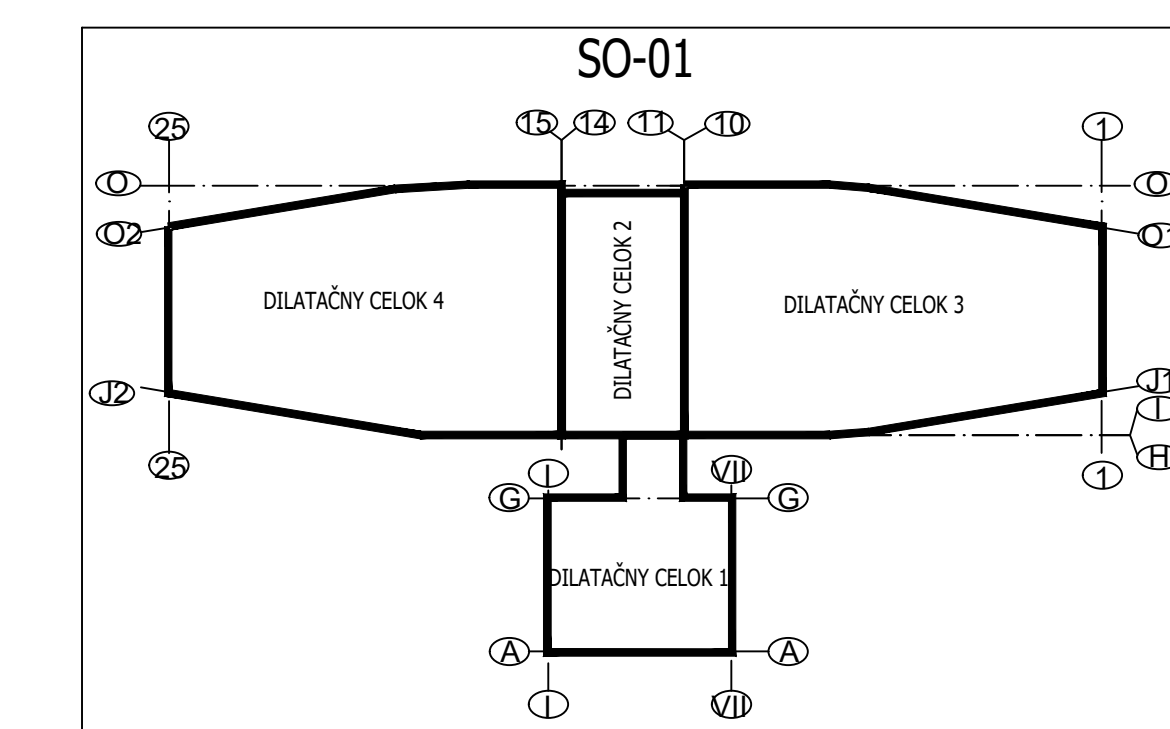

Tendrová dokumentácia slúži pre výber zhotoviteľa a neslúži na realizáciu stavby!!!
Jednotlivé položky vo výkaze výmer a rozpočte sa môžu líšiť po dopracovaní realizačného projektu!!