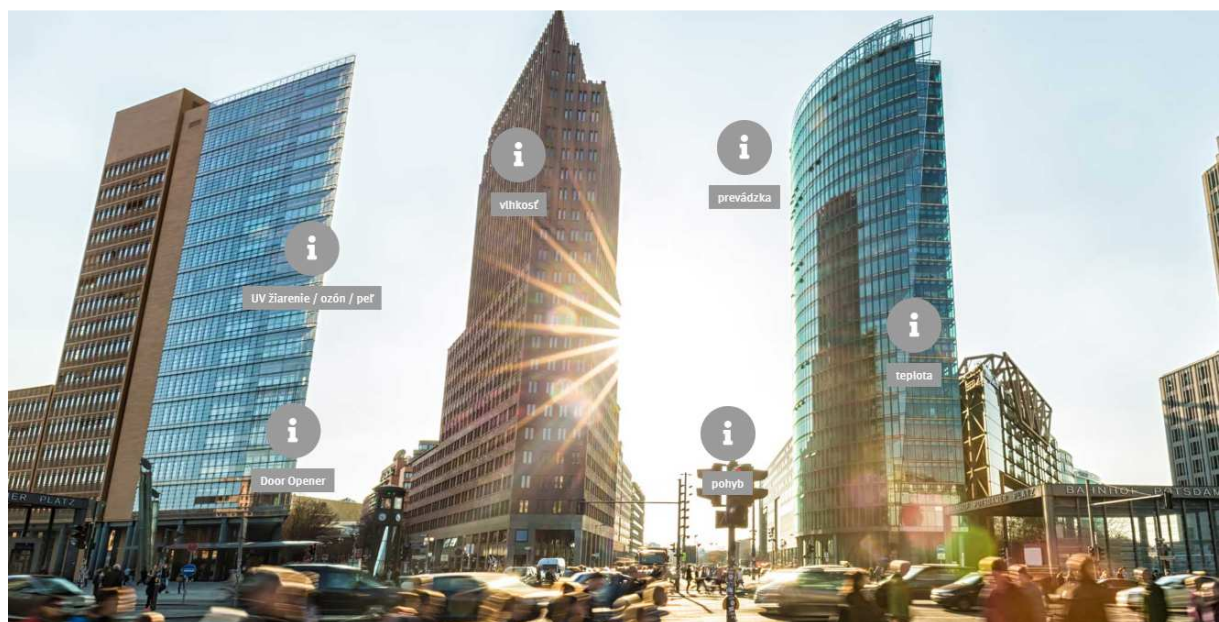

Obrázok 20 Inteligentné multifunkčné zariadenia / senzory (Ilustračný obrázok)