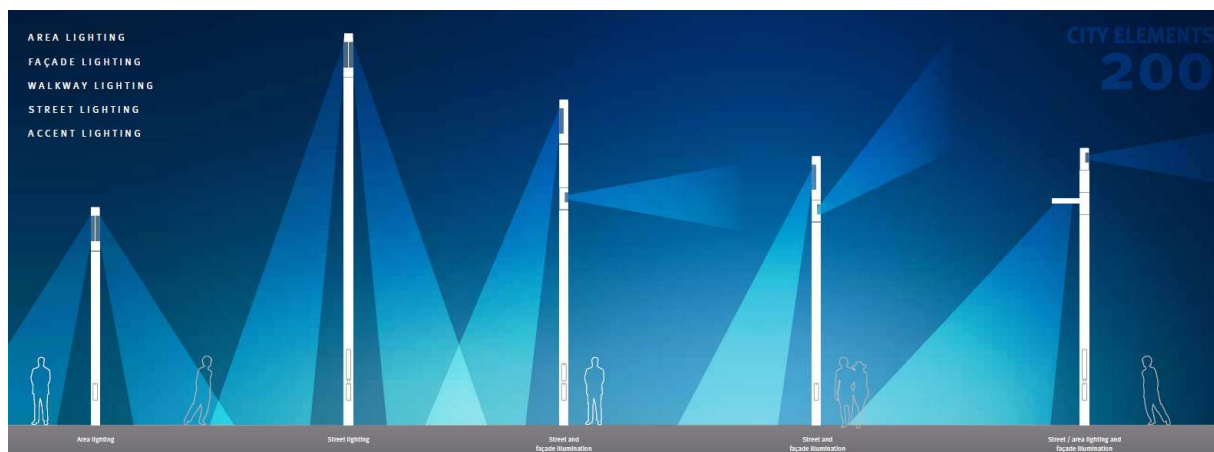

1 Osvetlenie

Osvetlením zvyšujeme atraktivnosť mestského priestoru pomocou vhodného typu svietidiel a vhodného nasvietenia daného priestoru alebo objektu. Vhodným osvetlením dokážeme zabezpečiť dokonalé prestupy medzi fasádami budov, fontánami a rastlinami nachádzajúcimi sa v danom priestore. Modulárne systémy nám ponúkajú veľké možnosti správneho nasvietenia plochy námestí, fasádneho osvetlenia, osvetlenia chodníkov, osvetlenie komunikácii a taktiež akcentačné osvetlenie. Modulárne systémy sú vybavené osvetľovacími prvkami podľa potreby, symetrické a asymetrické vyžarovania, rôzne distribúcie svetla, možnosť voliteľnosti rôznych difúzných šošoviek s možnosťou smart ovládania. V rámci vyžarovania krivky svietidla, je možné presne a ľahko nastaviť svietidlo podľa potreby

Obrázok 2 Možnosti vyžarovania (Ilustračný obrázok)