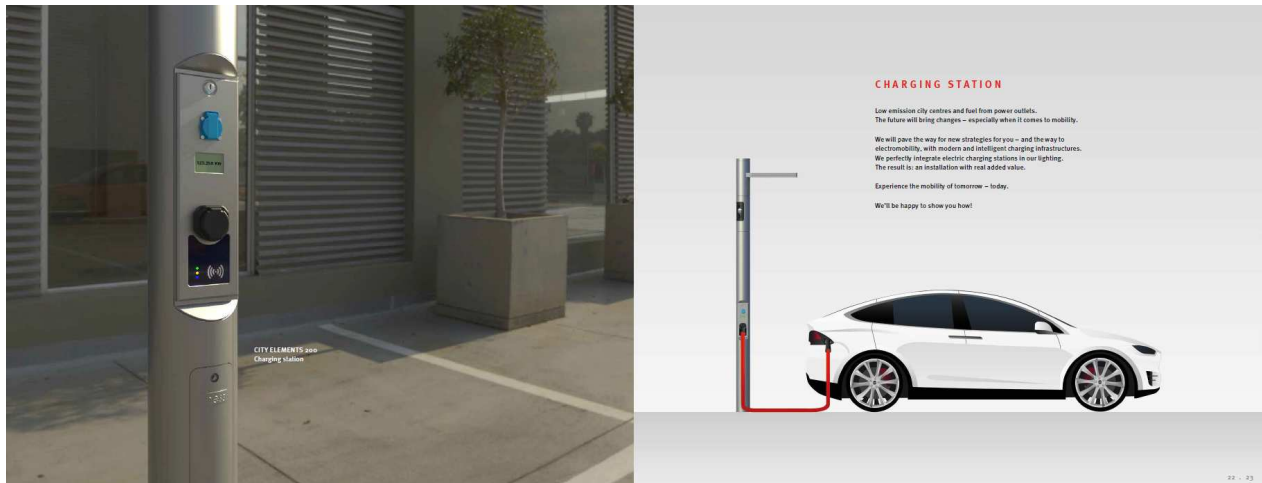

## 6 Infraštruktúra pre elektromobily

Nabíjacie stanice priamo v meste integrované do modulárneho systému verejného osvetlenia. Zabezpečenie modernej a inteligentnej infraštruktúry pre elektromobily, zníženie emisií v centre miest.