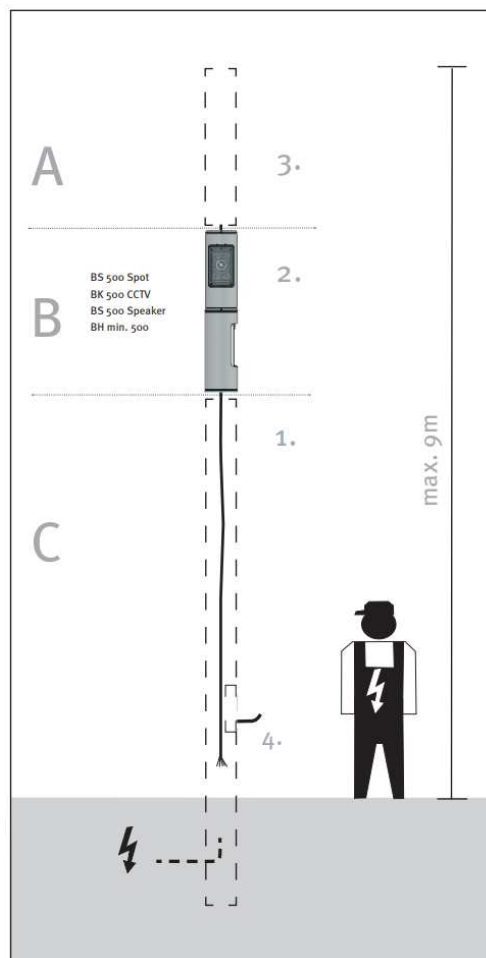

## 12 Bežne dostupné rozmery jednotlivých komponentov

Základový prvok môže byť od rozmeru 2500 – 8000mm s priemerom Ø180 – 230mm.

Obrázok 22 Rozmery modulárneho systému (Ilustračný obrázok)

Obrázok 23 Rozmery modulárneho systému (ilustračný obrázok)

Obrázok 24 Rozmery modulárneho systému (ilustračný obrázok)

Stredový prvok je rozmeru 500mm s priemerom Ø180 – 230mm.

Obrázok 25 Rozmery modulárneho systému (Ilustračný obrázok)

Obrázok 26 Rozmery modulárneho systému (Ilustračný obrázok)