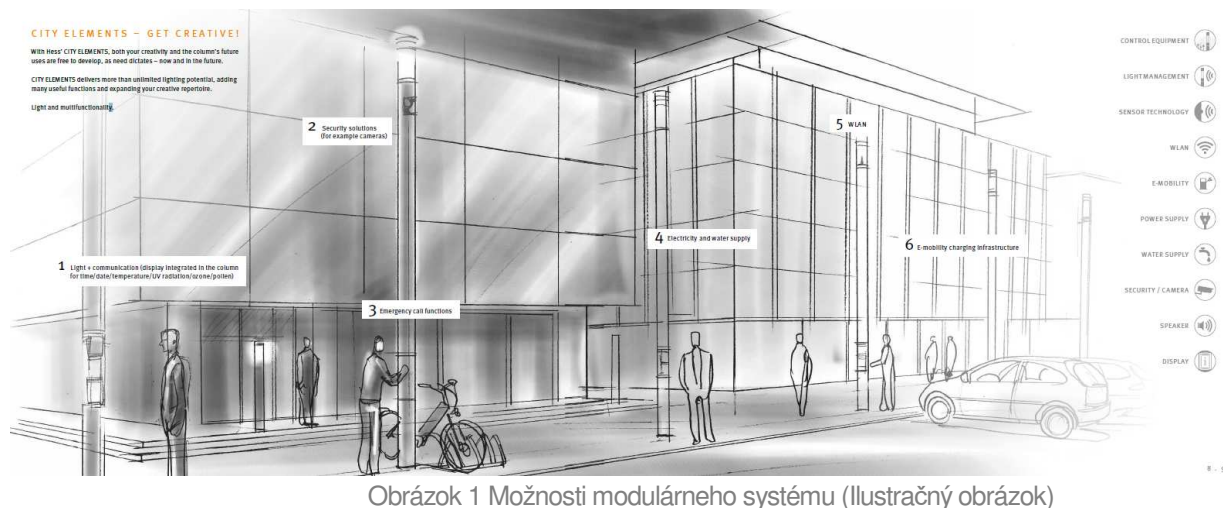

ZOZNAM HLAVNÝCH ATRIBÚTOV

1	Osvetlenie
2	Informačný displej
3	Kamerový systém
4	WLAN
5	Mestský rozhlas
6	Infraštruktúra pre elektromobily
7	Elektrické napájanie
8	Dodávka pitnej vody
9	Funkcia núdzového volania
10	Funkcia využitia senzorických zariadení
11	Multifunkčnosť projekcie
12	Bežne dostupné rozmery jednotlivých komponentov