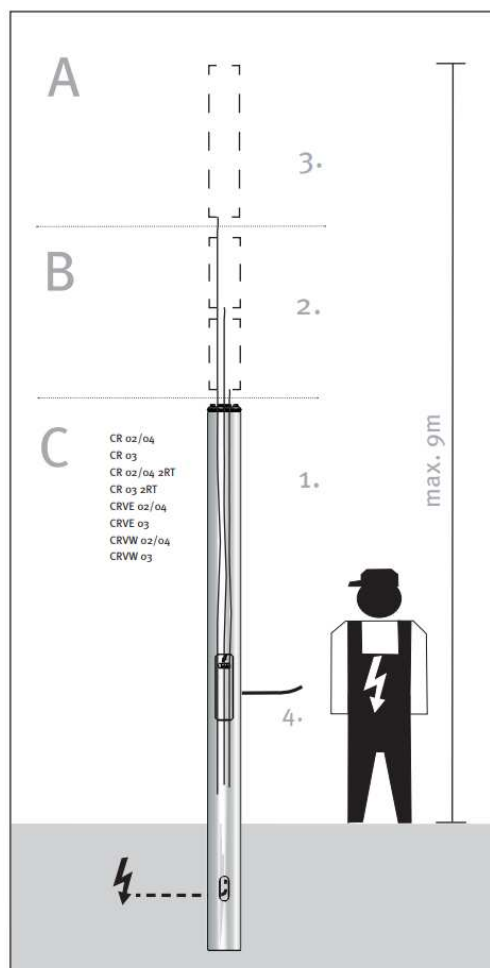

## 12 Bežne dostupné rozmery jednotlivých komponentov

Základový prvok môže byť od rozmeru 2500 – 8000mm s priemerom Ø180 – 230mm.

Obrázok 22 Rozmery modulárneho systému (Ilustračný obrázok)

Obrázok 23 Rozmery modulárneho systému (ilustračný obrázok)

Obrázok 24 Rozmery modulárneho systému (ilustračný obrázok)

Stredový prvok je rozmeru 500mm s priemerom Ø180 – 230mm.

Obrázok 25 Rozmery modulárneho systému (Ilustračný obrázok)

Obrázok 26 Rozmery modulárneho systému (Ilustračný obrázok)

Stredový prvok je rozmeru od 500 – 1000mm s priemerom Ø180 – 230mm.

Obrázok 27 Rozmery modulárneho systému (Ilustračný obrázok)

Obrázok 28 Rozmery modulárneho systému (Ilustračný obrázok)

Obrázok 29 Inštalácia modulárneho systému (Ilustračný obrázok)