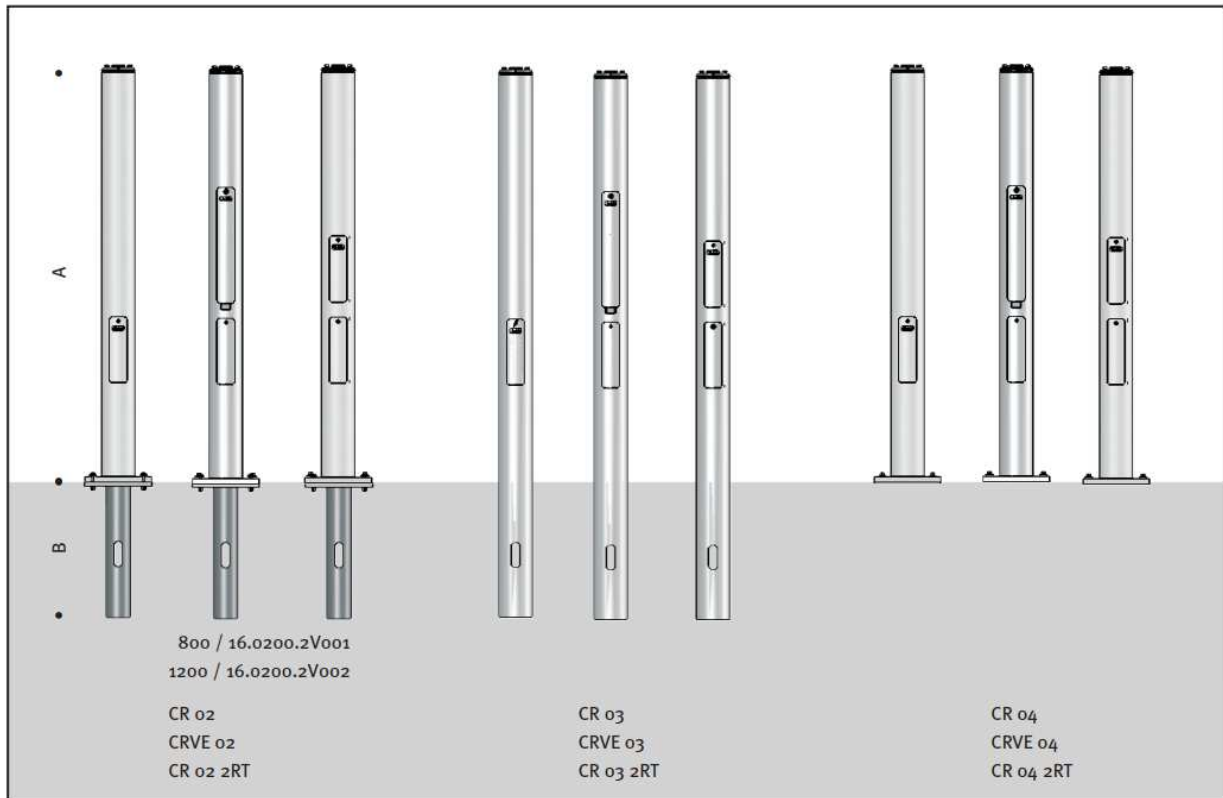

Obrázok 20 Inteligentné multifunkčné zariadenia / senzory (Ilustračný obrázok)

## 11 Multifunkčnosť projekcie

Vizuálna komunikácia par excellence. Či už kreatívne, hravé alebo umelecké prvky projekcie dávajú mestským priestorom veľmi individuálny nádych.

Obrázok 21 Projekcia v modulárnom systéme (Ilustračný obrázok)

## 12 Bežne dostupné rozmery jednotlivých komponentov

Základový prvok môže byť od rozmeru 2500 – 8000mm s priemerom Ø180 – 230mm.

Obrázok 22 Rozmery modulárneho systému (Ilustračný obrázok)

Obrázok 23 Rozmery modulárneho systému (ilustračný obrázok)

Obrázok 24 Rozmery modulárneho systému (ilustračný obrázok)

Stredový prvok je rozmeru 500mm s priemerom Ø180 – 230mm.

Obrázok 25 Rozmery modulárneho systému (Ilustračný obrázok)

Obrázok 26 Rozmery modulárneho systému (Ilustračný obrázok)