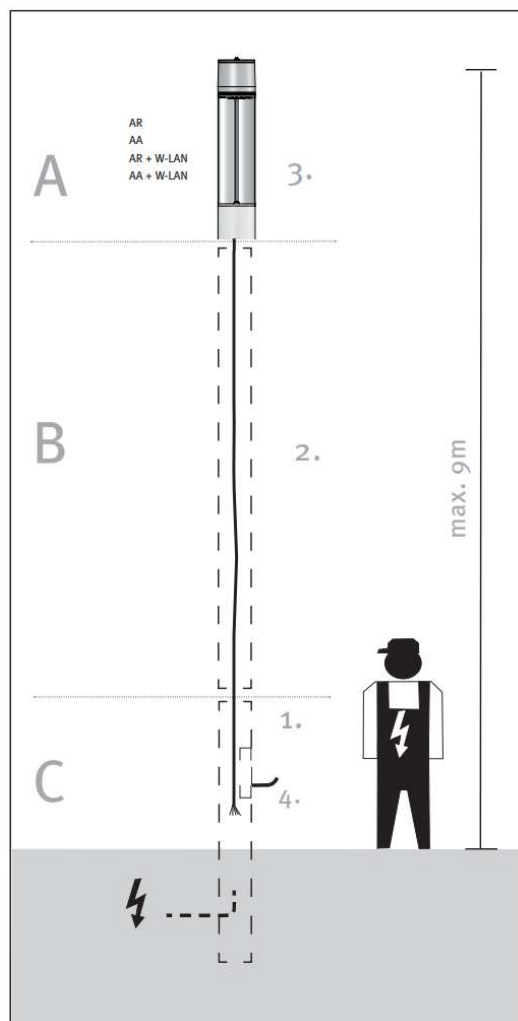

## 12 Bežne dostupné rozmery jednotlivých komponentov

Základový prvok môže byť od rozmeru 2500 – 8000mm s priemerom Ø180 – 230mm.

Obrázok 22 Rozmery modulárneho systému (Ilustračný obrázok)

Obrázok 23 Rozmery modulárneho systému (ilustračný obrázok)

Obrázok 24 Rozmery modulárneho systému (ilustračný obrázok)

Stredový prvok je rozmeru 500mm s priemerom Ø180 – 230mm.

Obrázok 25 Rozmery modulárneho systému (Ilustračný obrázok)

Obrázok 26 Rozmery modulárneho systému (Ilustračný obrázok)

Stredový prvok je rozmeru od 500 – 1000mm s priemerom Ø180 – 230mm.

Obrázok 27 Rozmery modulárneho systému (Ilustračný obrázok)

Obrázok 28 Rozmery modulárneho systému (Ilustračný obrázok)

Obrázok 29 Inštalácia modulárneho systému (Ilustračný obrázok)