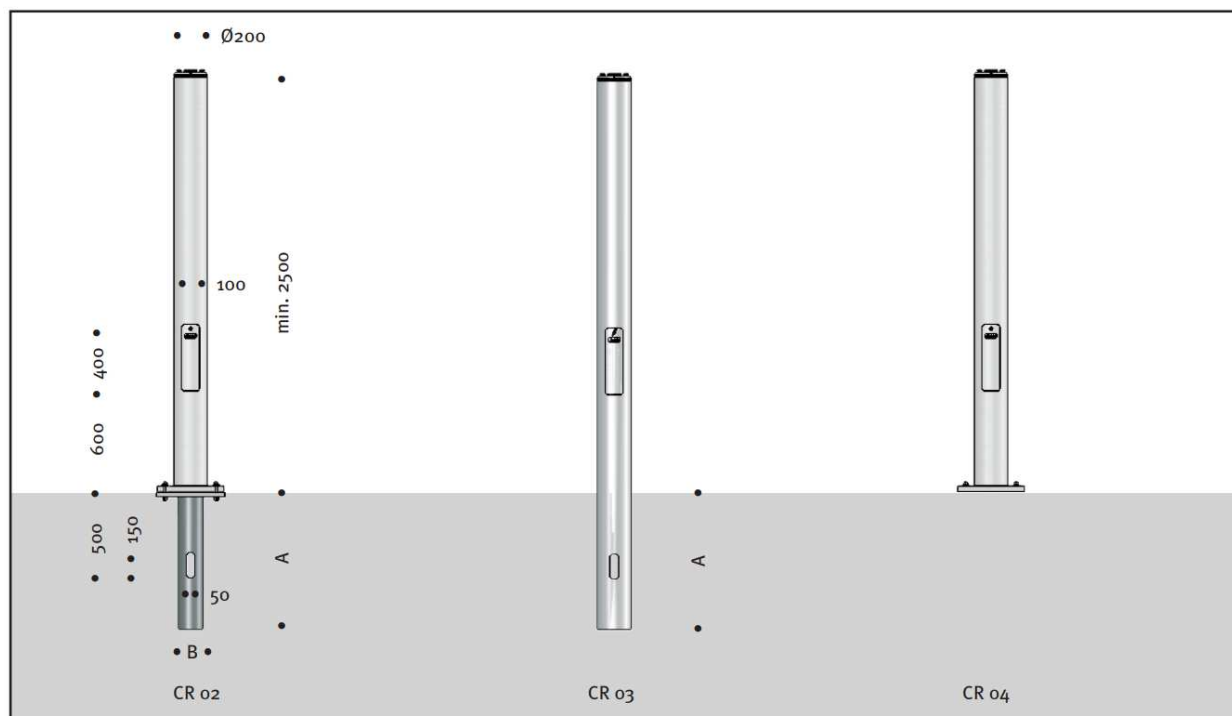

Obrázok 20 Inteligentné multifunkčné zariadenia / senzory (Ilustračný obrázok)

## 12 Bežne dostupné rozmery jednotlivých komponentov

Základový prvok môže byť od rozmeru 2500 – 8000mm s priemerom Ø180 – 230mm.

Obrázok 22 Rozmery modulárneho systému (Ilustračný obrázok)

Obrázok 23 Rozmery modulárneho systému (ilustračný obrázok)

Obrázok 24 Rozmery modulárneho systému (ilustračný obrázok)

Stredový prvok je rozmeru 500mm s priemerom Ø180 – 230mm.

Obrázok 25 Rozmery modulárneho systému (Ilustračný obrázok)

Obrázok 26 Rozmery modulárneho systému (Ilustračný obrázok)

Stredový prvok je rozmeru od 500 – 1000mm s priemerom Ø180 – 230mm.

Obrázok 27 Rozmery modulárneho systému (Ilustračný obrázok)

Obrázok 28 Rozmery modulárneho systému (Ilustračný obrázok)

Obrázok 29 Inštalácia modulárneho systému (Ilustračný obrázok)