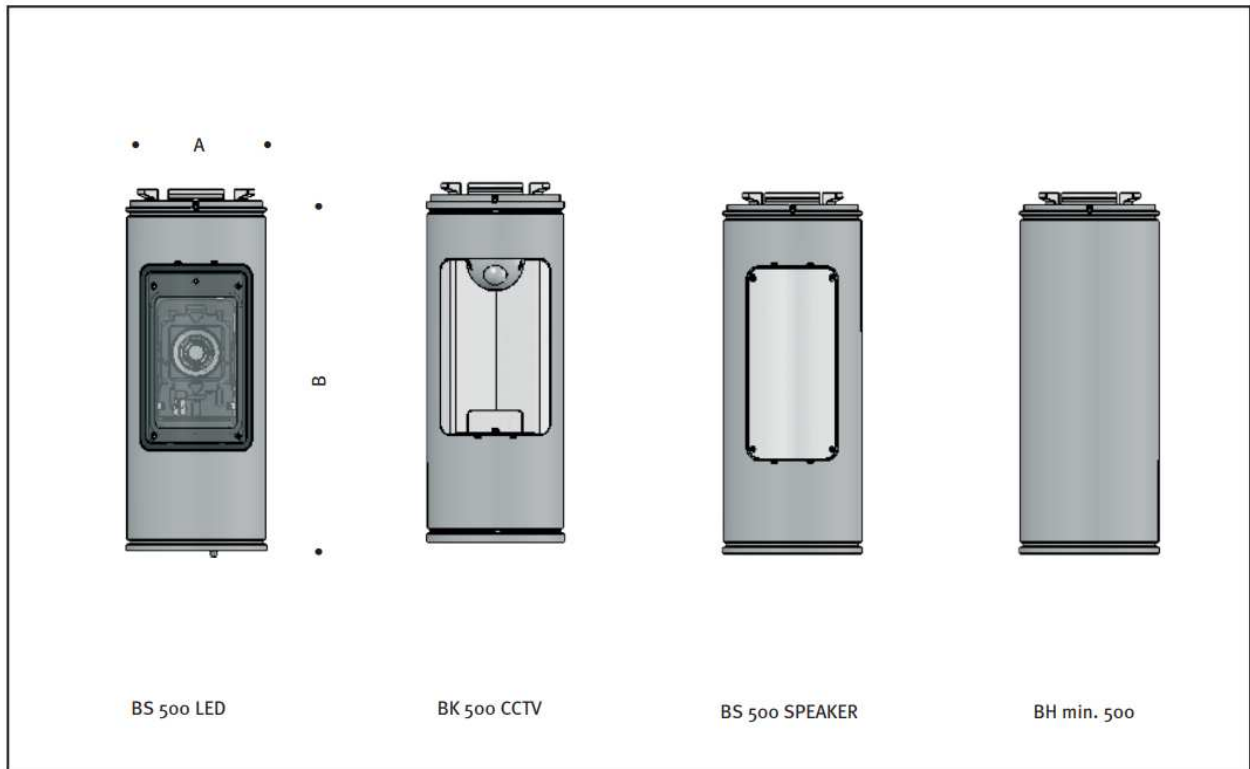

## 12 Bežne dostupné rozmery jednotlivých komponentov

Základový prvok môže byť od rozmeru 2500 – 8000mm s priemerom Ø180 – 230mm.

Obrázok 22 Rozmery modulárneho systému (Ilustračný obrázok)

Obrázok 23 Rozmery modulárneho systému (ilustračný obrázok)

Obrázok 24 Rozmery modulárneho systému (ilustračný obrázok)

Stredový prvok je rozmeru 500mm s priemerom Ø180 – 230mm.

Obrázok 25 Rozmery modulárneho systému (Ilustračný obrázok)

Obrázok 26 Rozmery modulárneho systému (Ilustračný obrázok)