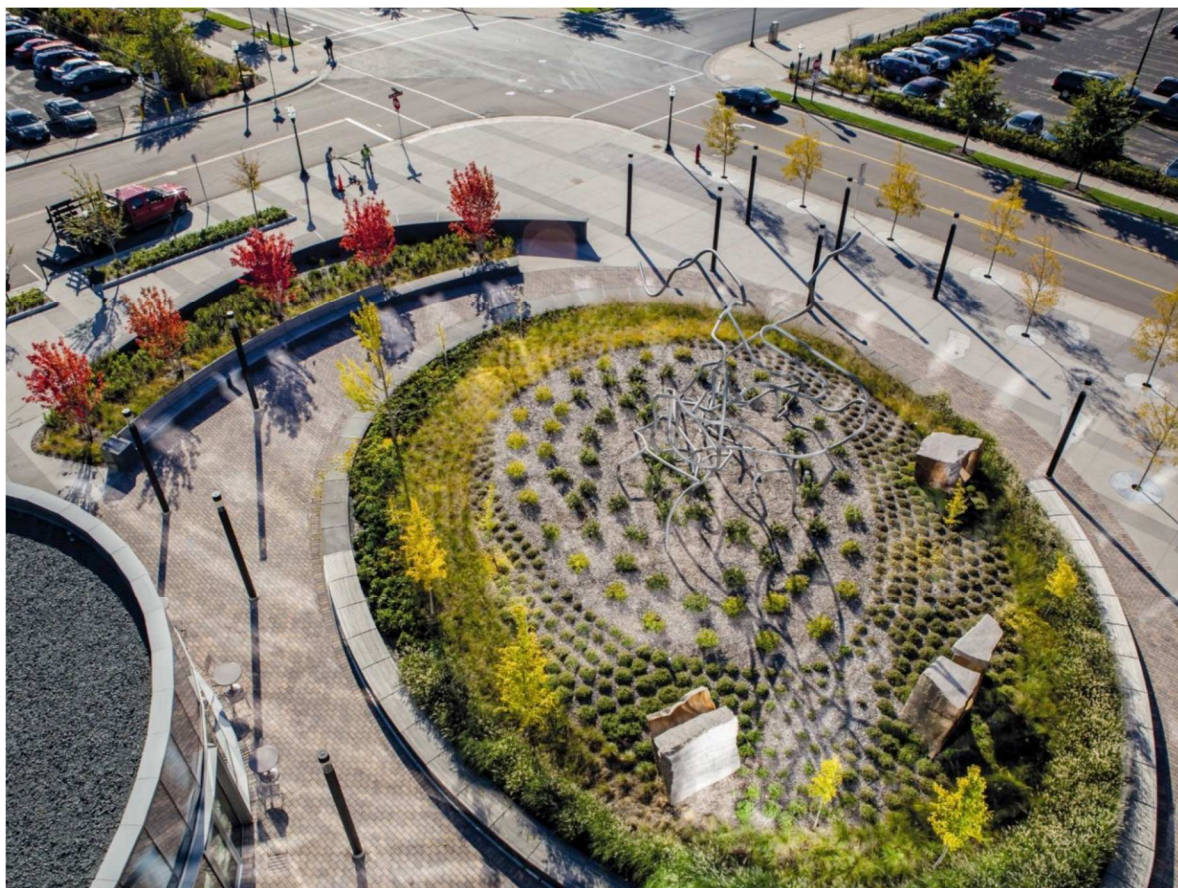

Obrázok 29 Inštalácia modulárneho systému (Ilustračný obrázok)