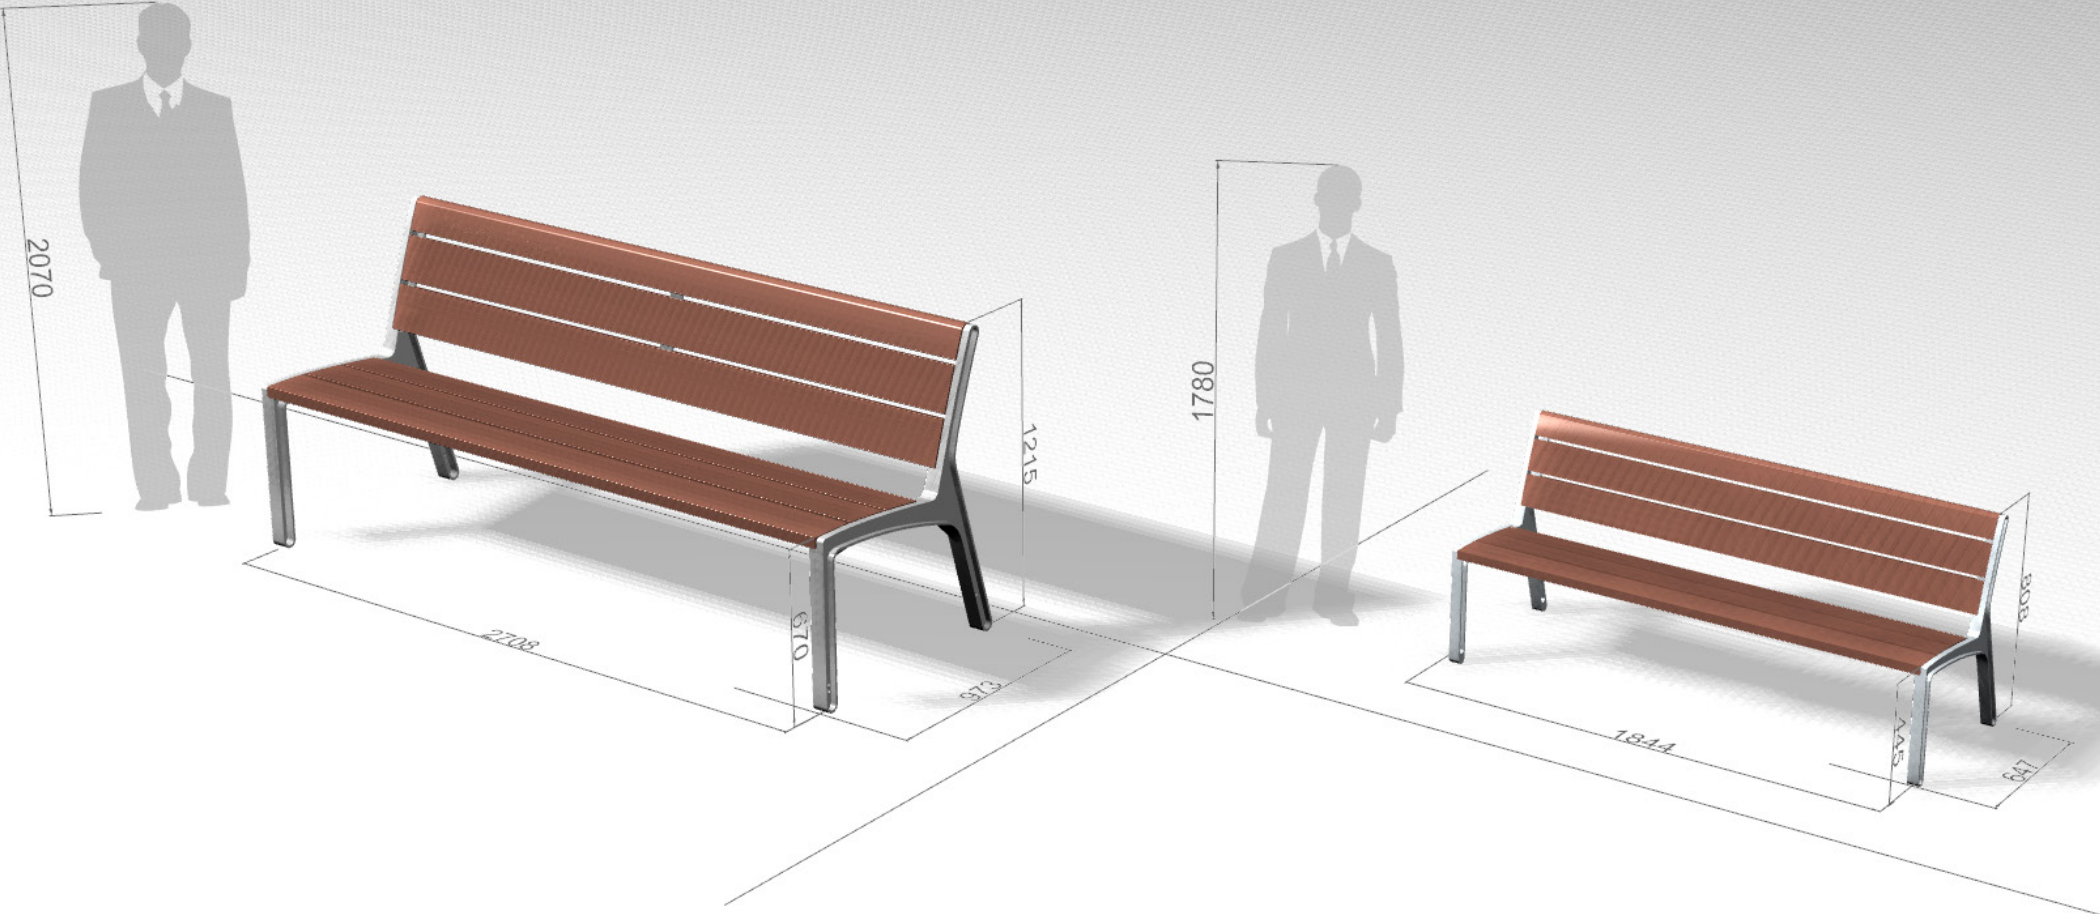

mm  
cité

1

miela

mm  
cité

1

**miela** (výška písma jména 80mm / font Trebuchet MS bold)

mm  
cité

1

**miela** (výška písma jména 42mm / font Trebuchet MS bold)

mm  
cité

1

**miela** (výška písma jména 42mm / font Trebuchet MS bold)