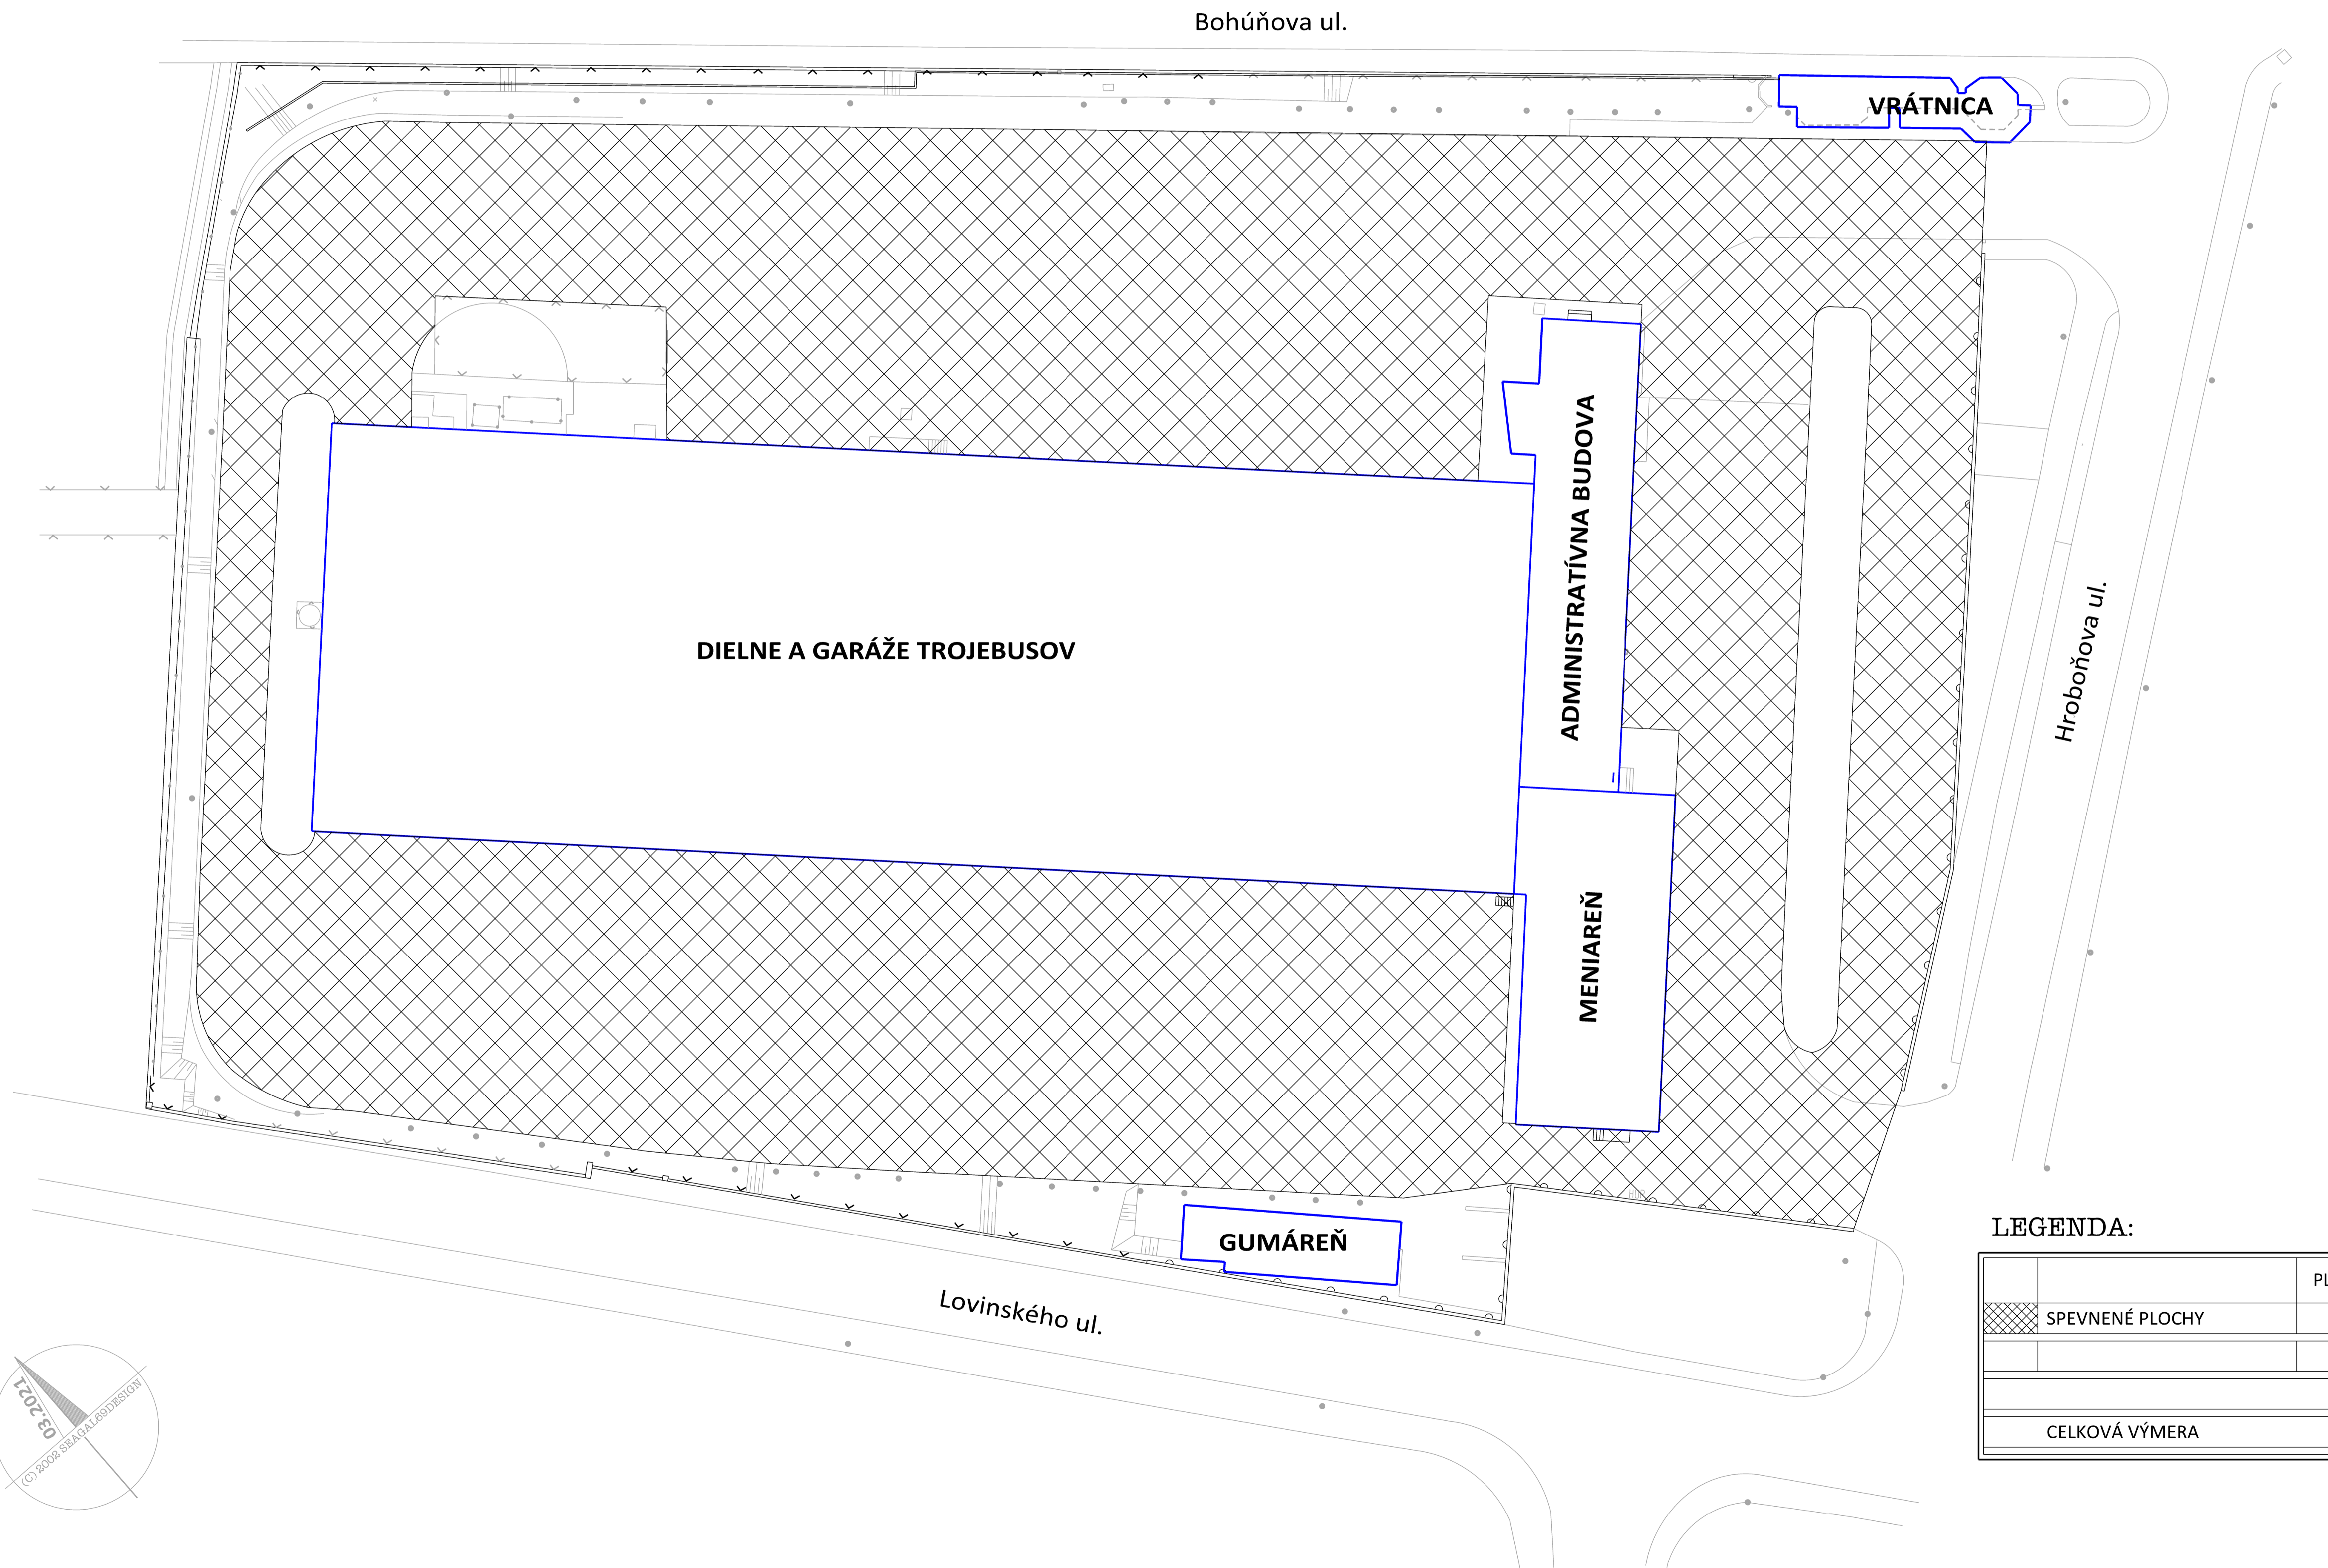

DOPRAVNÝ PODNIK BRATISLAVA a.s.
- areál HROBOŇOVA -

LEGENDA:

	PLOCHA /m ² /
 SPEVNENÉ PLOCHY	9040,00
CELKOVÁ VÝMERA	9040,00