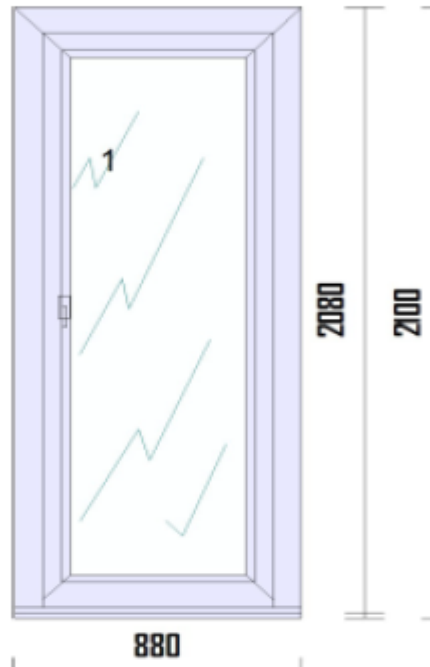

Špecifikácia - príloha A
- objekt Sklad MTZ Jurajov Dvor -

Technická špecifikácia / plastové okná

- Profil : 6 komorový
- Zasklenie : Trojsklo 4-12-4-12-4, U=0,7 Swiss

Rozmer	Druh	Profil/Farba	ks
2380mm x 1780mm	Plastové okno fix dvojdielne	6K / biela	24
○ vonkajšie parapety		/ biela	24
○ vnútorné parapety		/ biela	24

Technická špecifikácia / hliníkové dvere

- Profil : AL
- Zasklenie : PVC panel
- Kovanie : bezpečnostné WinkHaus autopilot

Rozmer	Druh	Profil/Farba	ks
880mm x 2100mm	Hliníkové dvere	AL / biela	1
○ Samozatvárač		/ biela	1

Technická špecifikácia / plastové dvere

- Profil : 6 komorový
- Zasklenie : PVC panel
- Kovanie : bezpečnostné WinkHaus autopilot

Rozmer	Druh	Profil/Farba	ks
880mm x 2100mm	Plastové dvere	6K / biela	1

Cenová ponuka musí obsahovať: