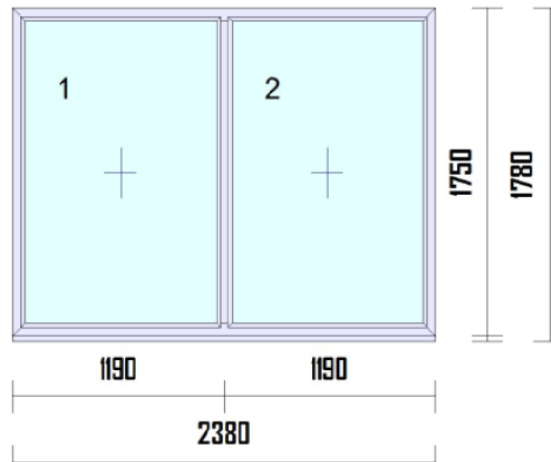

Špecifikácia - príloha A
- objekt Sklad MTZ Jurajov Dvor -

Technická špecifikácia / plastové okná

- Profil : 6 komorový
- Zasklenie : Trojsklo 4-12-4-12-4, U=0,7 Swiss

Rozmer	Druh	Profil/Farba	ks
2380mm x 1780mm	Plastové okno fix dvojdielne	6K / biela	24
○ vonkajšie parapety		/ biela	24
○ vnútorné parapety		/ biela	24

Technická špecifikácia / hliníkové dvere

- Profil : AL
- Zasklenie : PVC panel
- Kovanie : bezpečnostné WinkHaus autopilot

Rozmer	Druh	Profil/Farba	ks
880mm x 2100mm	Hliníkové dvere	AL / biela	1
○ Samozatvárač		/ biela	1

Technická špecifikácia / plastové dvere

- Profil : 6 komorový
- Zasklenie : PVC panel
- Kovanie : bezpečnostné WinkHaus autopilot

Rozmer	Druh	Profil/Farba	ks
880mm x 2100mm	Plastové dvere	6K / biela	1

Cenová ponuka musí obsahovať: