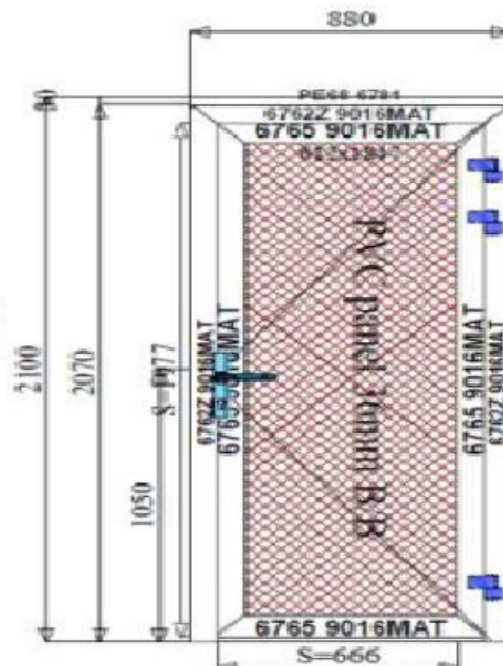

Špecifikácia - príloha A
- objekt Sklad MTZ Jurajov Dvor -

Technická špecifikácia / plastové okná

- Profil : 6 komorový
- Zasklenie : Trojsklo 4-12-4-12-4, U=0,7 Swiss

Rozmer	Druh	Profil/Farba	ks
2380mm x 1780mm	Plastové okno fix dvojdielne	6K / biela	24
○ vonkajšie parapety		/ biela	24
○ vnútorné parapety		/ biela	24

Technická špecifikácia / hliníkové dvere

- Profil : AL
- Zasklenie : PVC panel
- Kovanie : bezpečnostné WinkHaus autopilot

Rozmer	Druh	Profil/Farba	ks
880mm x 2100mm	Hliníkové dvere	AL / biela	1
○ Samozatvárač		/ biela	1

Technická špecifikácia / plastové dvere

- Profil : 6 komorový
- Zasklenie : PVC panel
- Kovanie : bezpečnostné WinkHaus autopilot

Rozmer	Druh	Profil/Farba	ks
880mm x 2100mm	Plastové dvere	6K / biela	1

Cenová ponuka musí obsahovať: