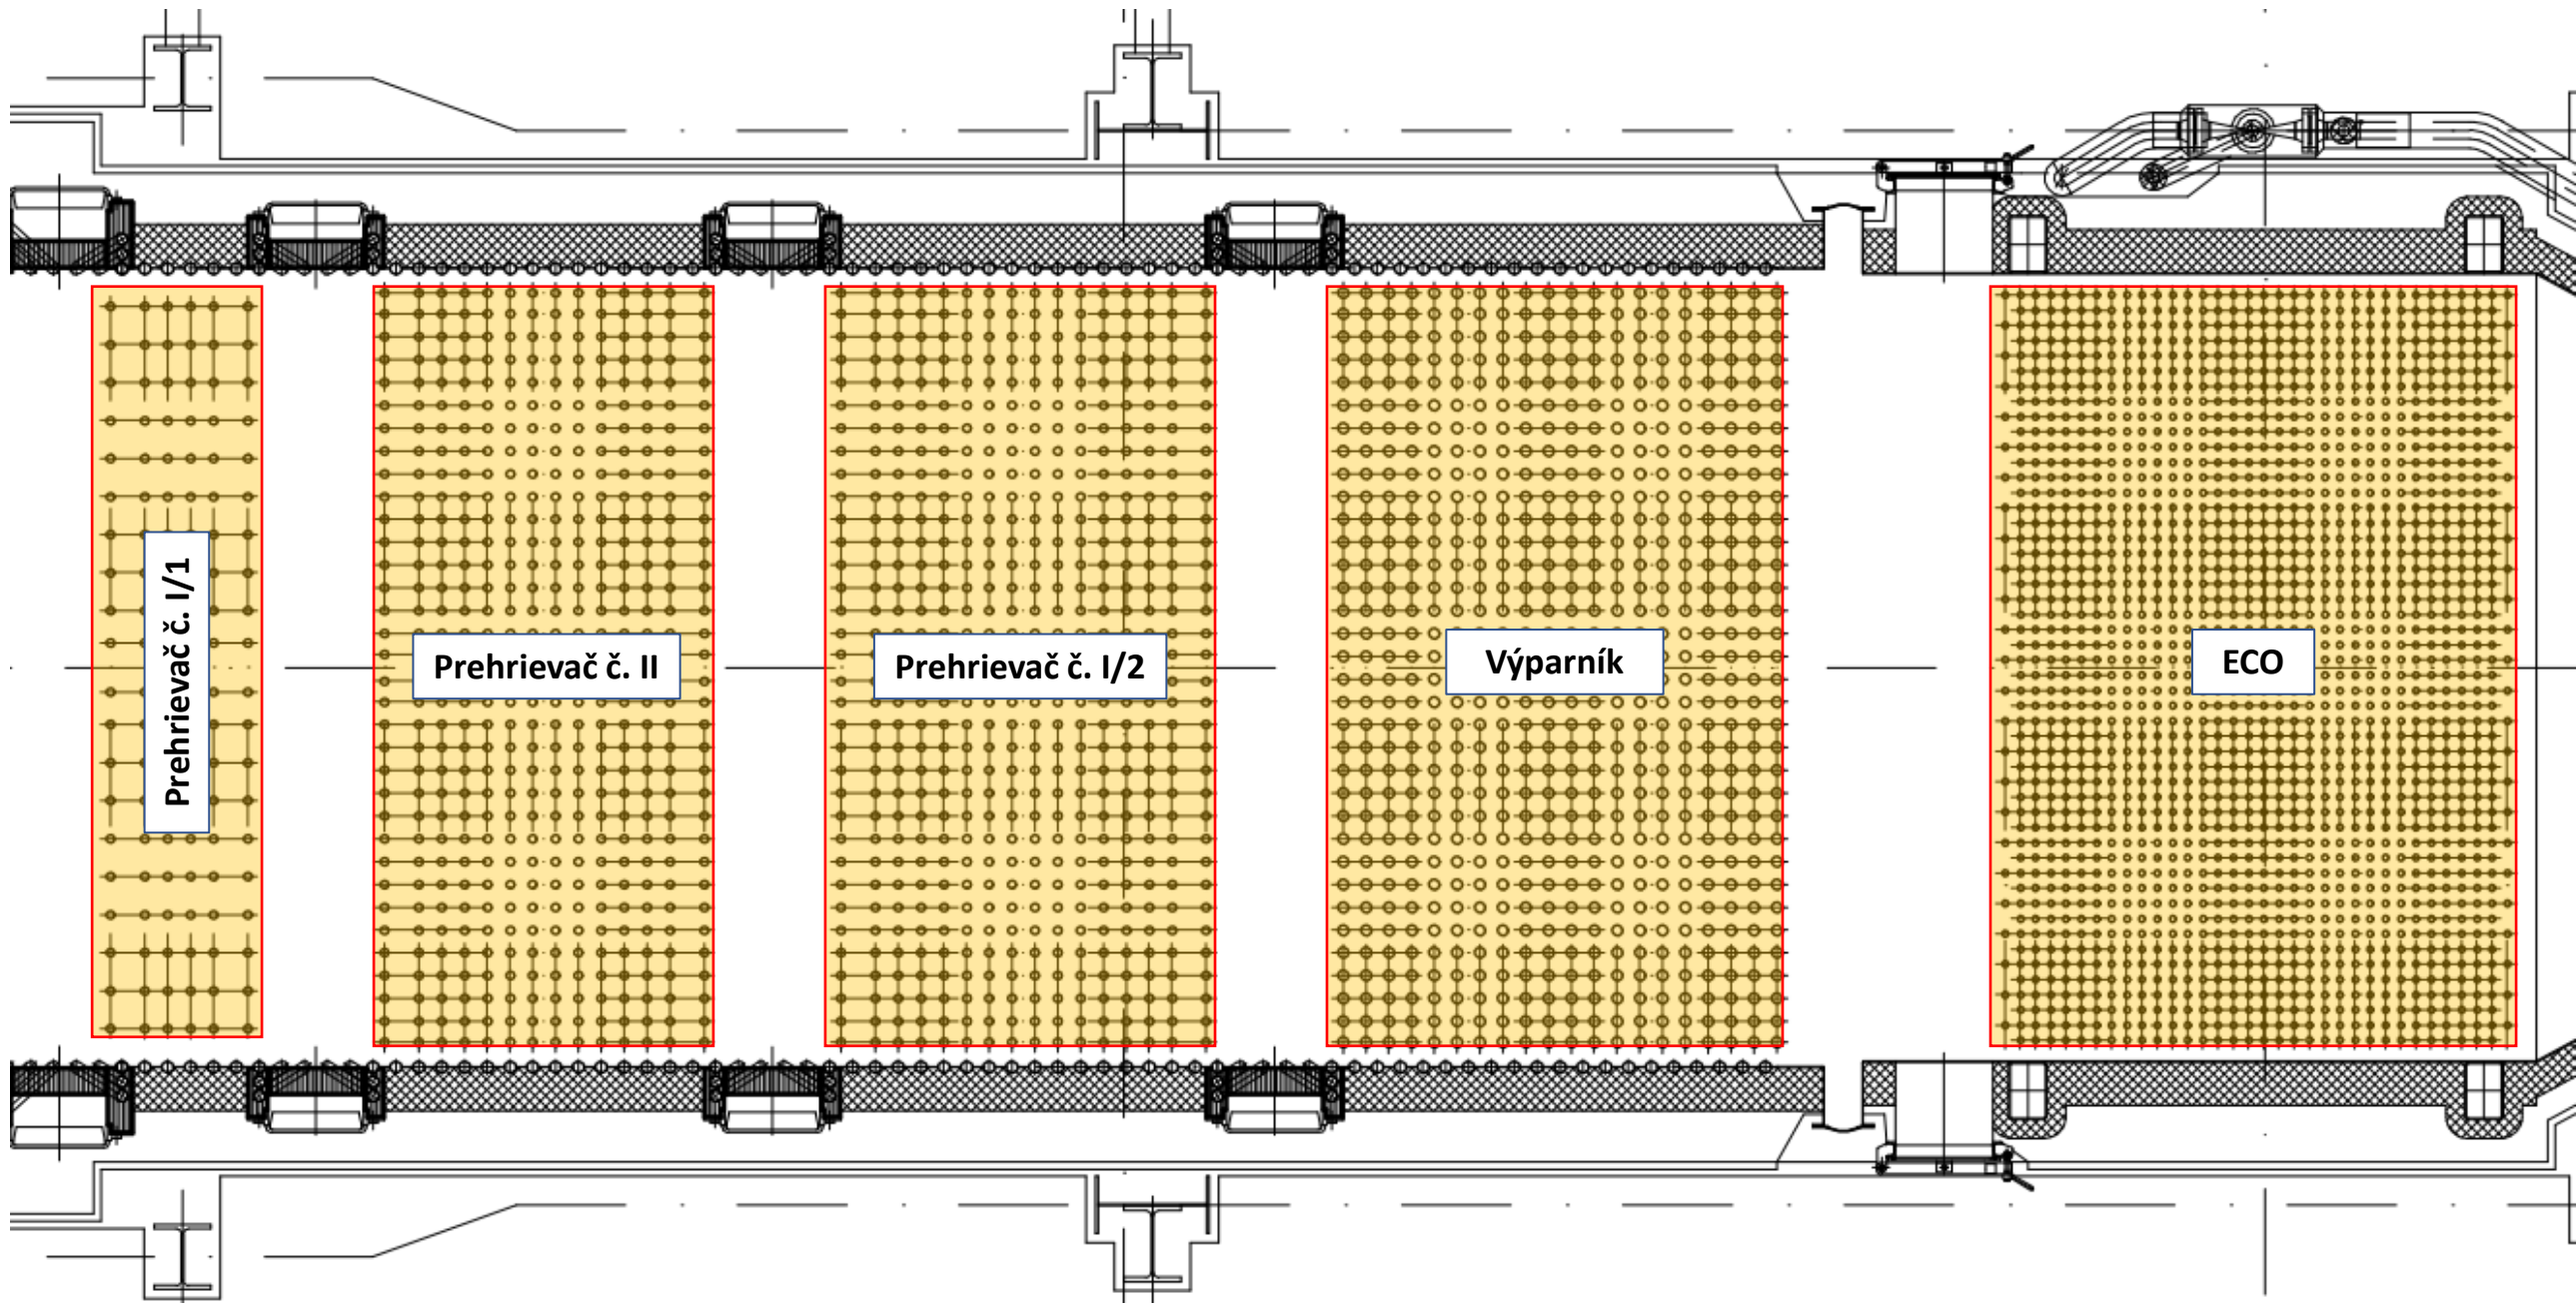

Rozsah pieskovania zariadení konvektívneho ťahu – pohľad z vrchu

Prehrievač č. I/1

Prehrievač č. II

Prehrievač č. I/2

Výparník

ECO

Rozsah pieskovania zariadení konvektívneho ťahu

Rozsah pieskovania okolitých membránových stien

Pohľad z boku

# Reálne zanesenie prehrievačov

Smer prúdenia spalín

**Reálne zanesenie prehrievačov**

**Smer prúdenia spalín**