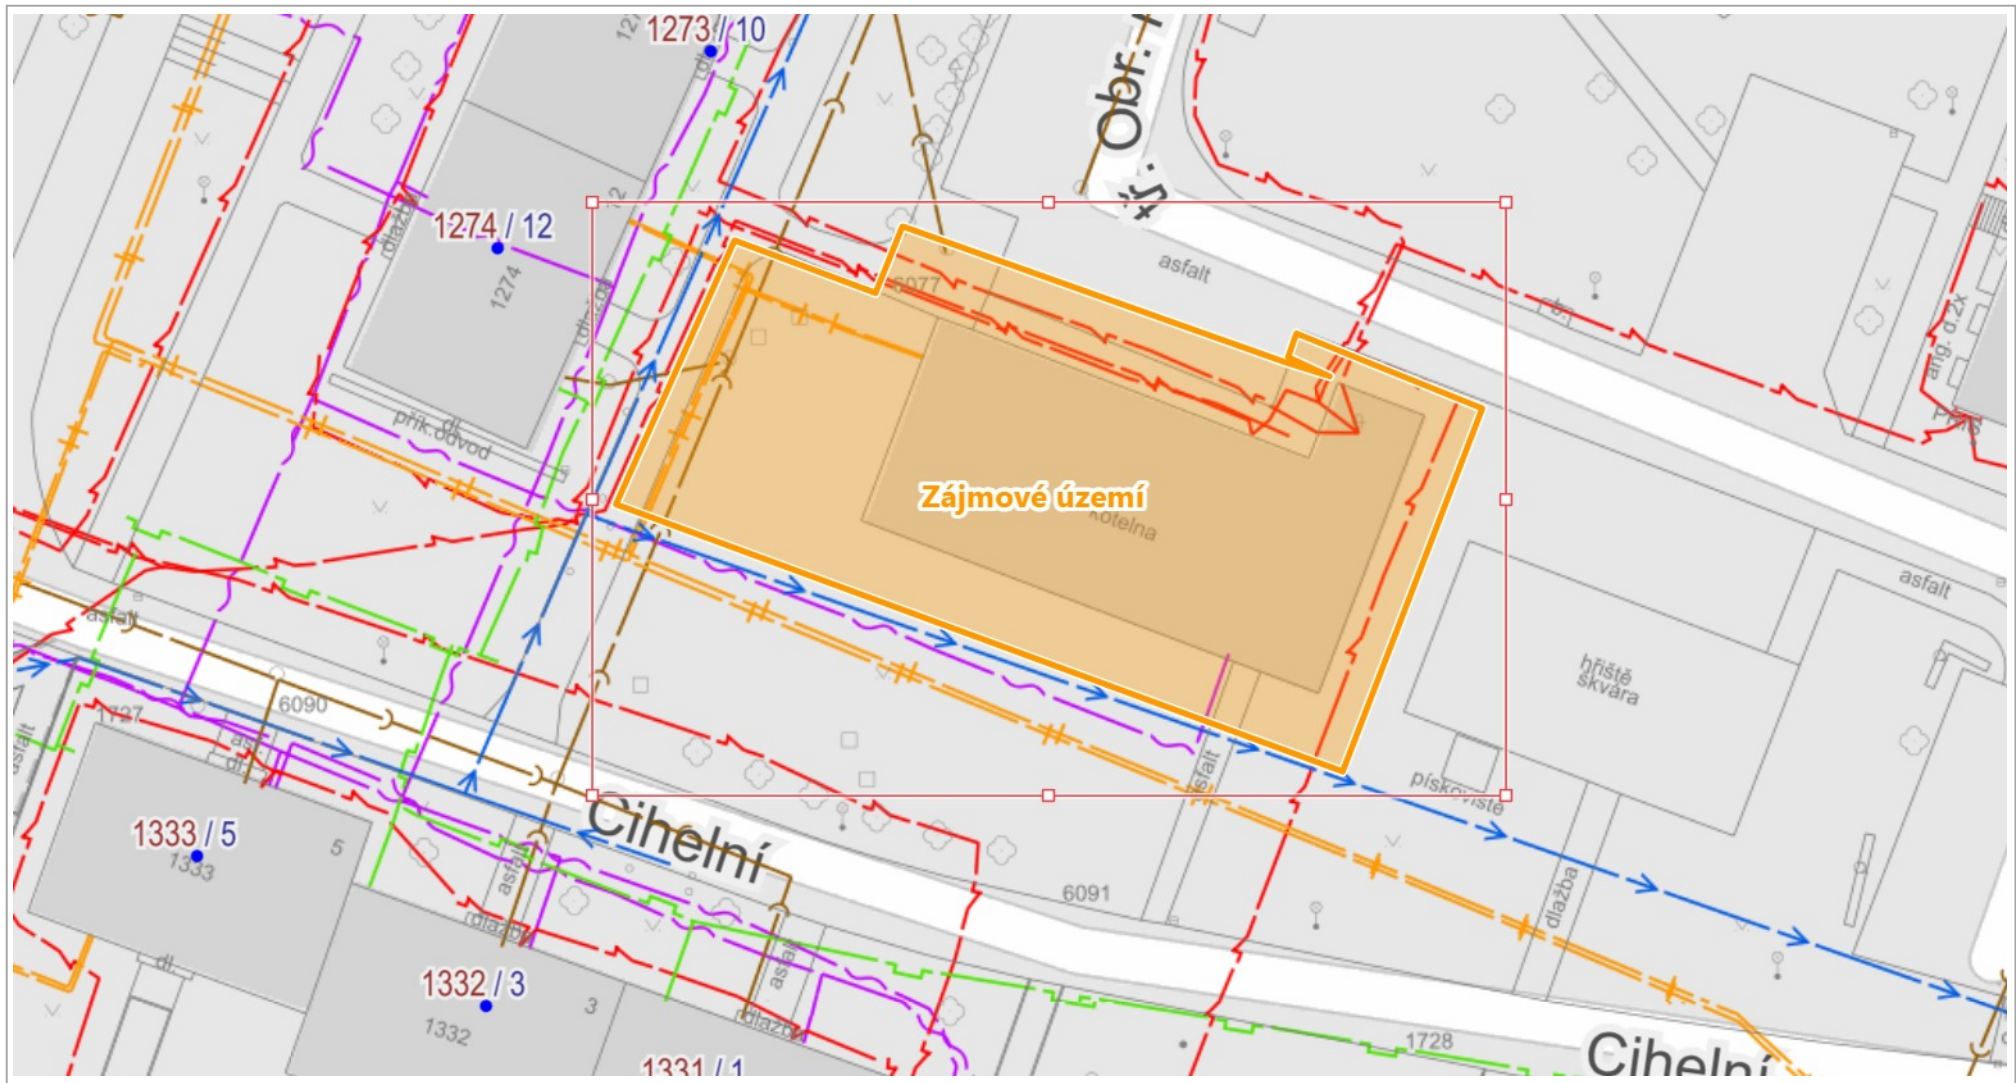

Situační nákres - plocha pro umístění stavby - Inkubátor

16. 2. 2024

Petr Mrkal

1 : 472

© Pripěvatelé OpenStreetMap, RÚIAN: © ČÚZK

Vytisřeno v mapovém řešení Spinbox společnosti © T-MAPY