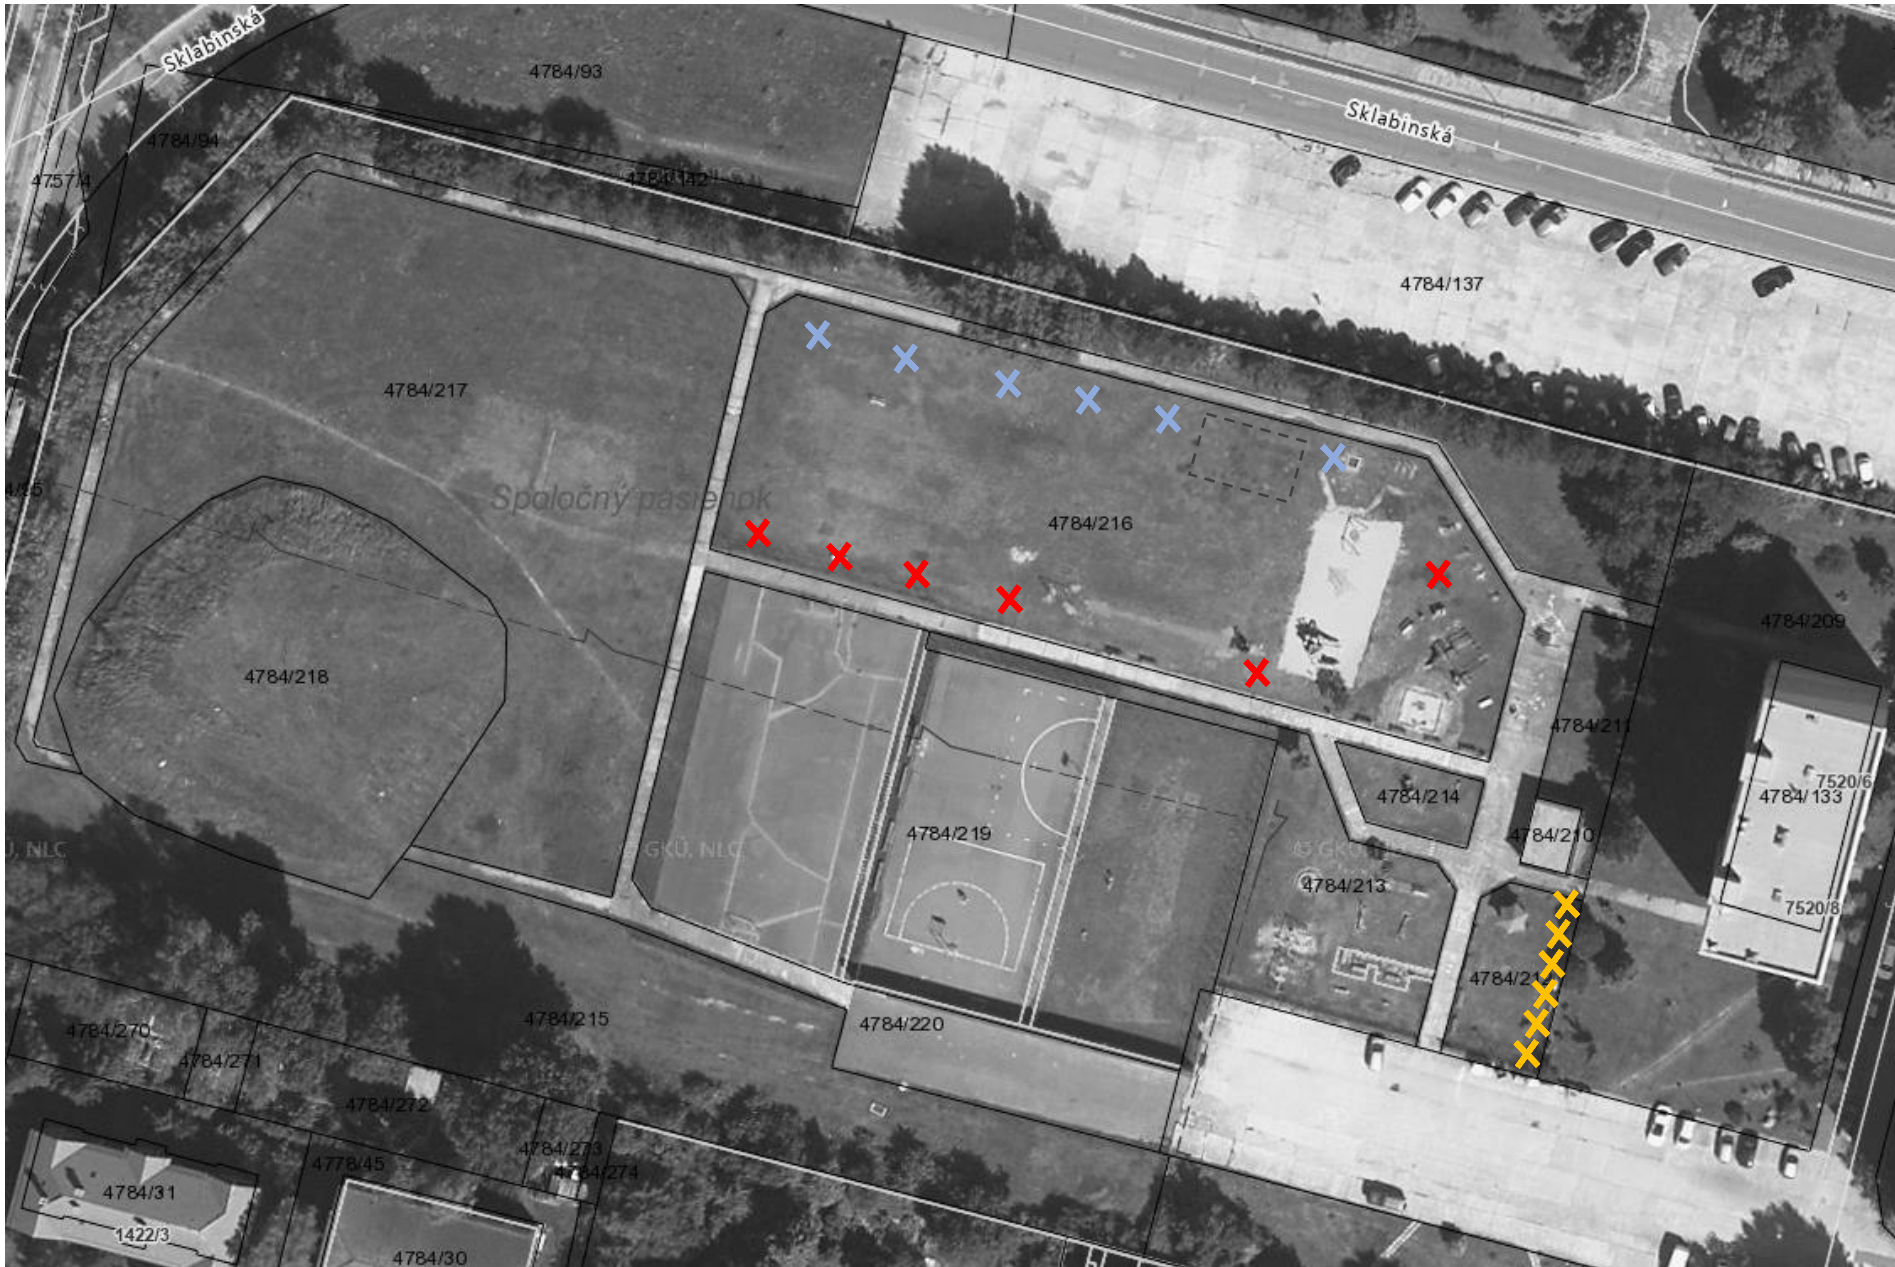

AREÁL DETSKÉHO IHRISKA SKLABINSKÁ SITUÁCIA

6x Lipa malolistá 'Rancho' (*Tilia
codata 'Rancho'*)

6x Ambrovník styraxový (Liquidambar
styraciflua)

6x Muchovník lamarckov
(*Amelanchier lamarckii*)