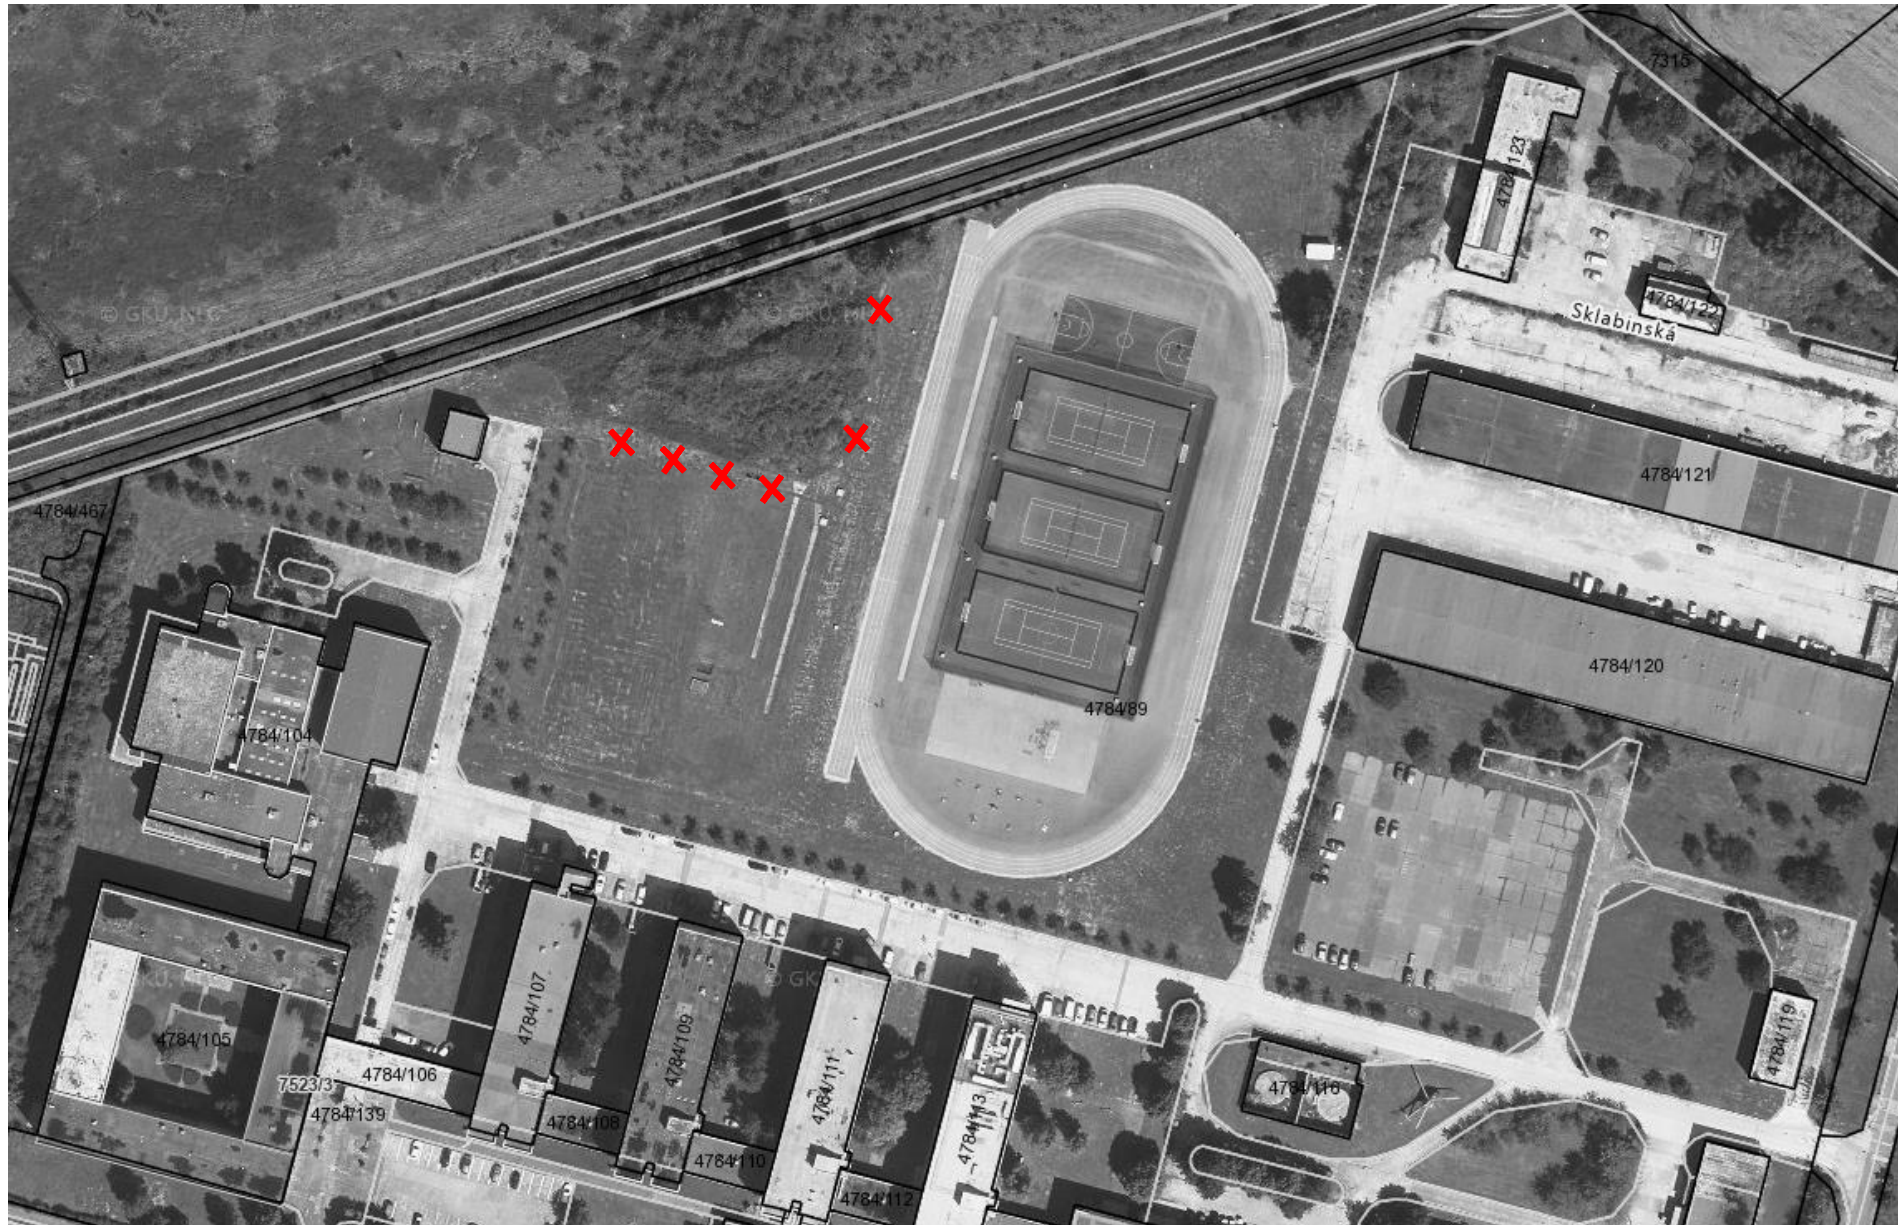

REALIZÁCIA:

MARIANUM – Pohrebníctvo mesta Bratislavy

Šafárikovo námestie 3

811 02 Bratislava

**AREÁL AKADÉMIE POLICAJNÉHO
ZBORU
SITUÁCIA**

6x lipa malolistá 'Rancho' (*Tilia
codata* 'Rancho')

AREÁL AKADÉMIE POLICAJNÉHO ZBORU FOTODOKUMENTÁCIA

- 2x lipa malolistá 'Rancho' bude vysadená na východnej strane navážky zeminu (kopec) v rámci športového areálu smerom k bežeckej dráhe (fotografia č. 1)
- 4x lipa malolistá 'Rancho' bude vysadená na južnej strane navážky zeminu (kopec) v rámci športového areálu od cvičiska smerom k výmeničke (fotografia č. 2)

AREÁL DETSKÉHO IHRISKA SKLABINSKÁ SITUÁCIA

6x Lipa malolistá 'Rancho' (*Tilia
codata 'Rancho'*)

6x Ambrovník styraxový (Liquidambar
styraciflua)

6x Muchovník lamarckov
(*Amelanchier lamarckii*)

FOTOGRAFIA Č. 3

FOTOGRAFIA Č. 4

DETSKÉ IHRISKO SKLABINSKÁ FOTODOKUMENTÁCIA

- 6x ambrovník styraxový bude vysadený severnej strane ihriska, z toho 2ks pri cvičiacich prvkoch a 4 ks pozdĺž pešej komunikácie (fotografia č. 3)
- 4x lipa malolistá 'Rancho' bude vysadená za oploteným ihriskom medzi detskou lanovkou a pešej komunikácie (fotografia č. 4)