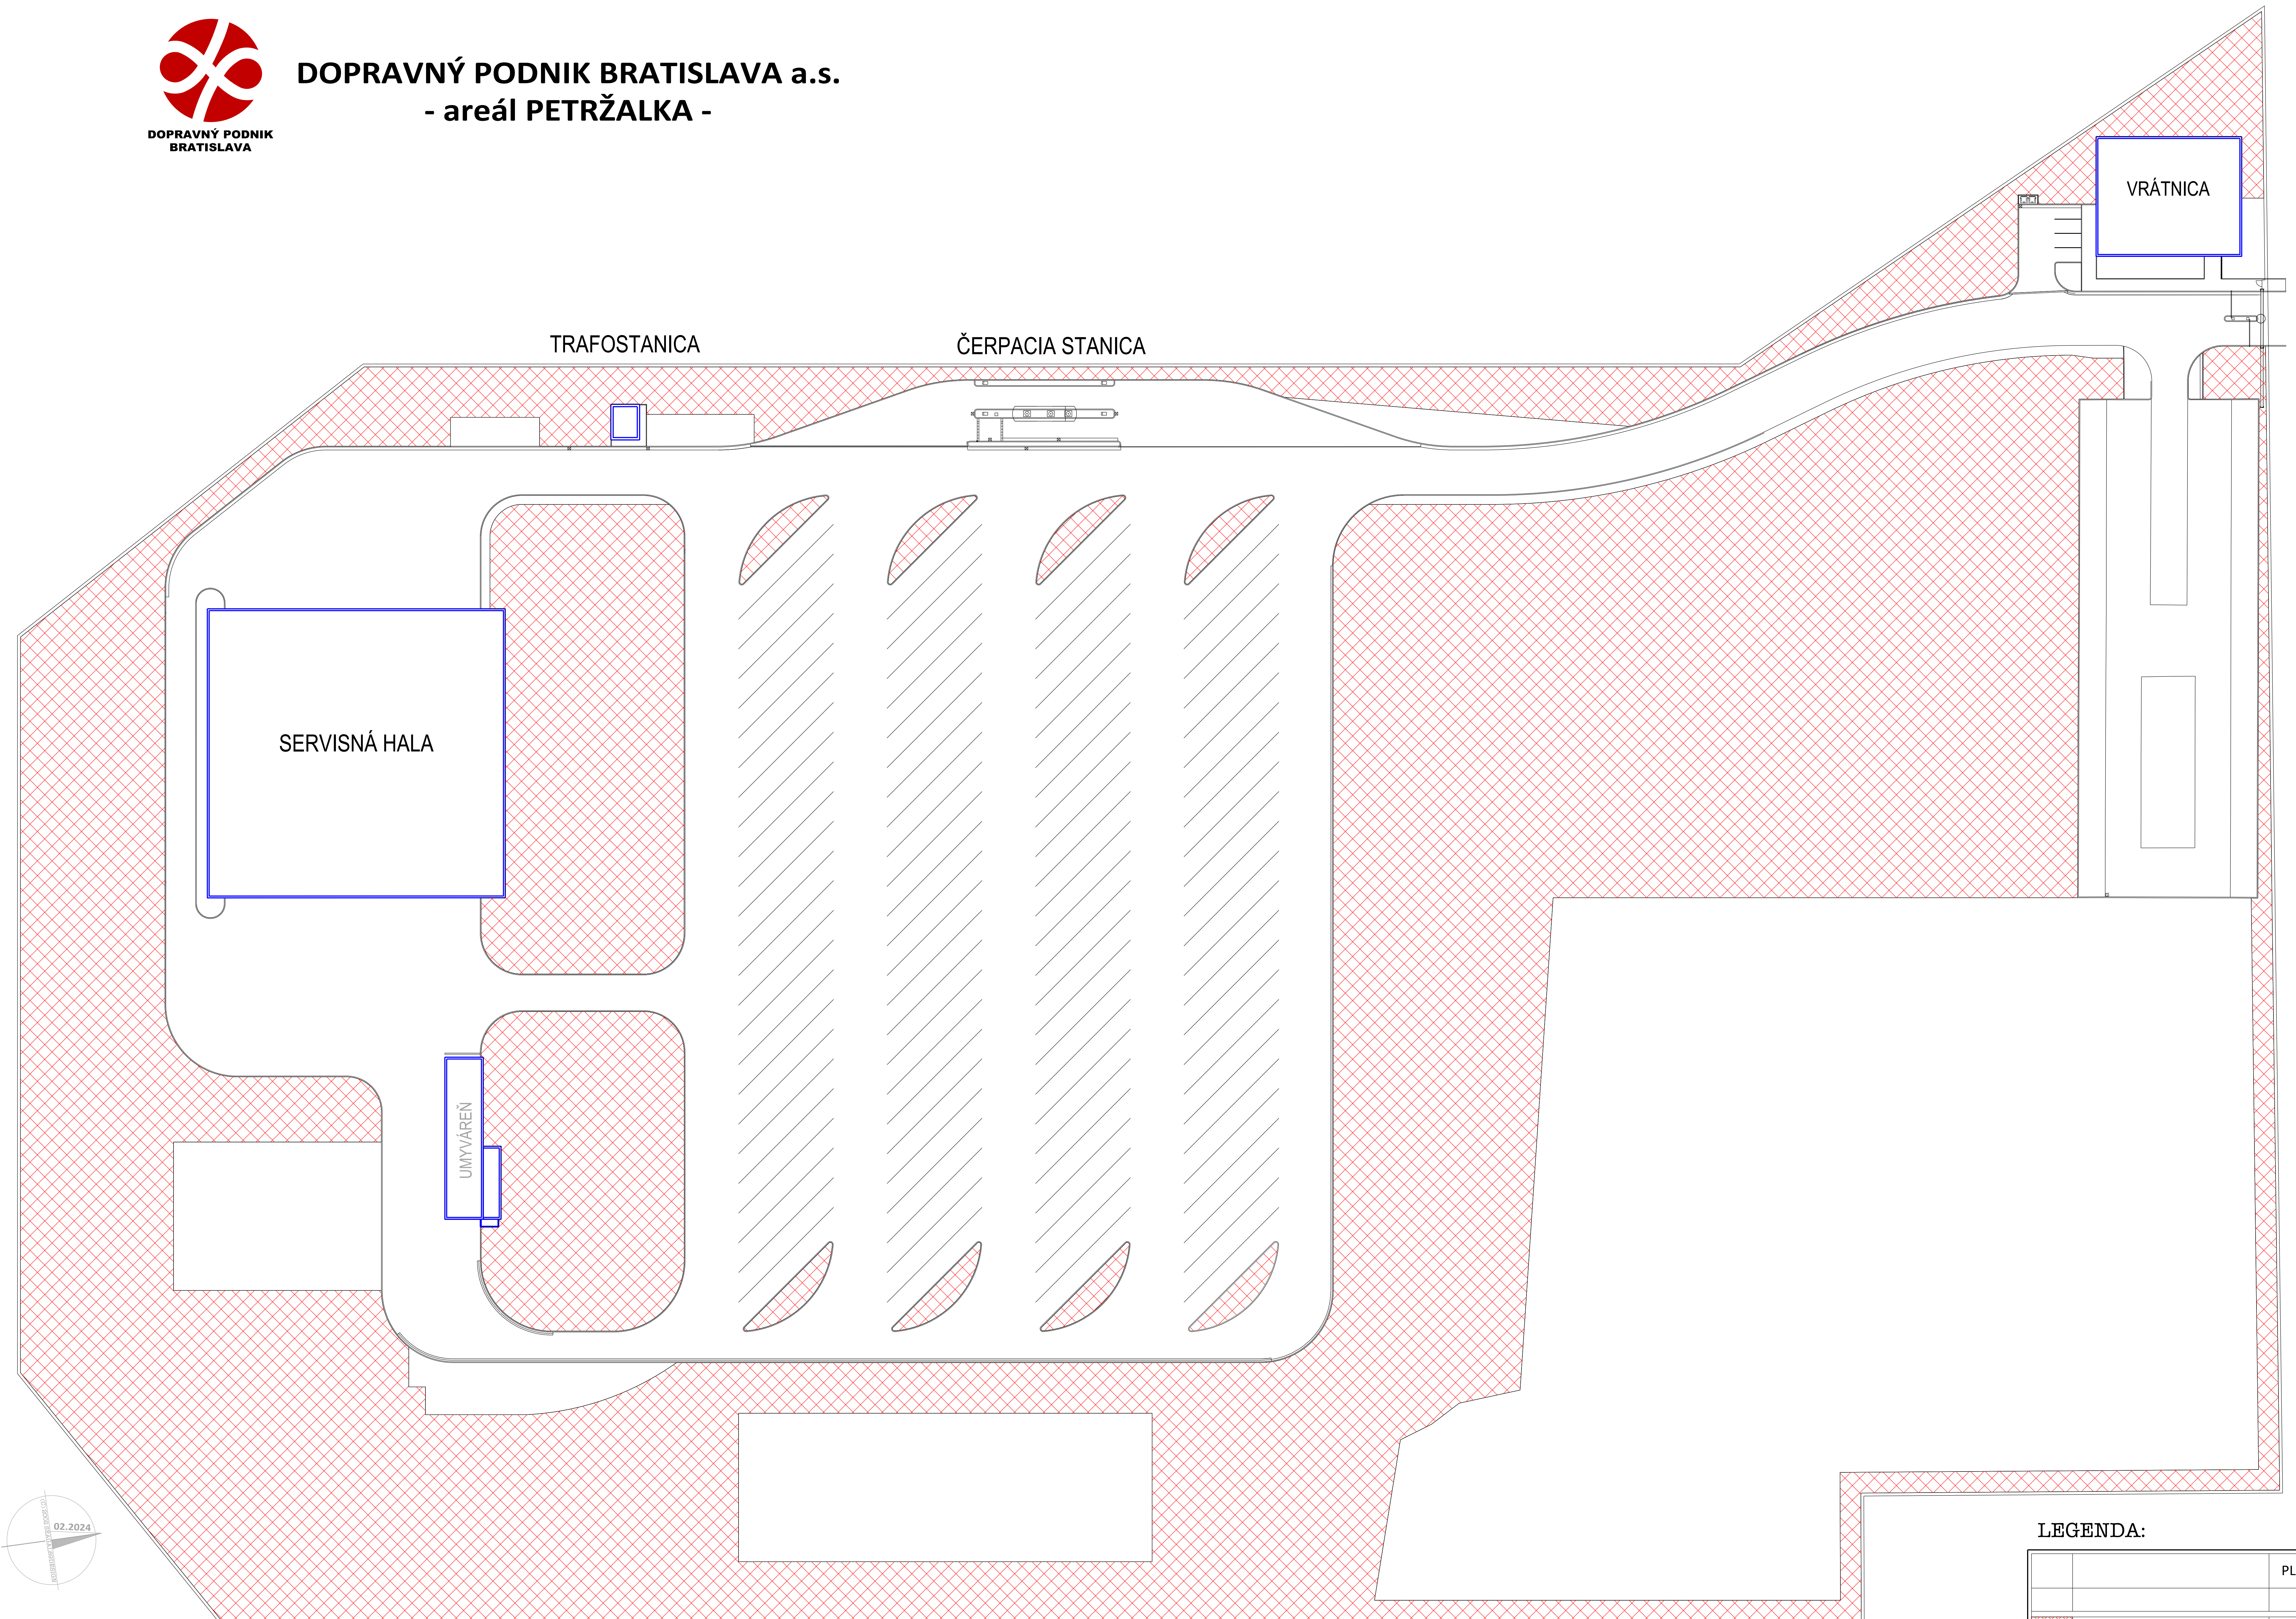

DOPRAVNÝ PODNIK BRATISLAVA a.s.
- areál PETRŽALKA -

LEGENDA:

	PLOCHA /m ² /
 ZELEŇ / TRÁVNATÉ PLOCHY	32 480,00
CELKOVÁ VÝMERA	32 480,00