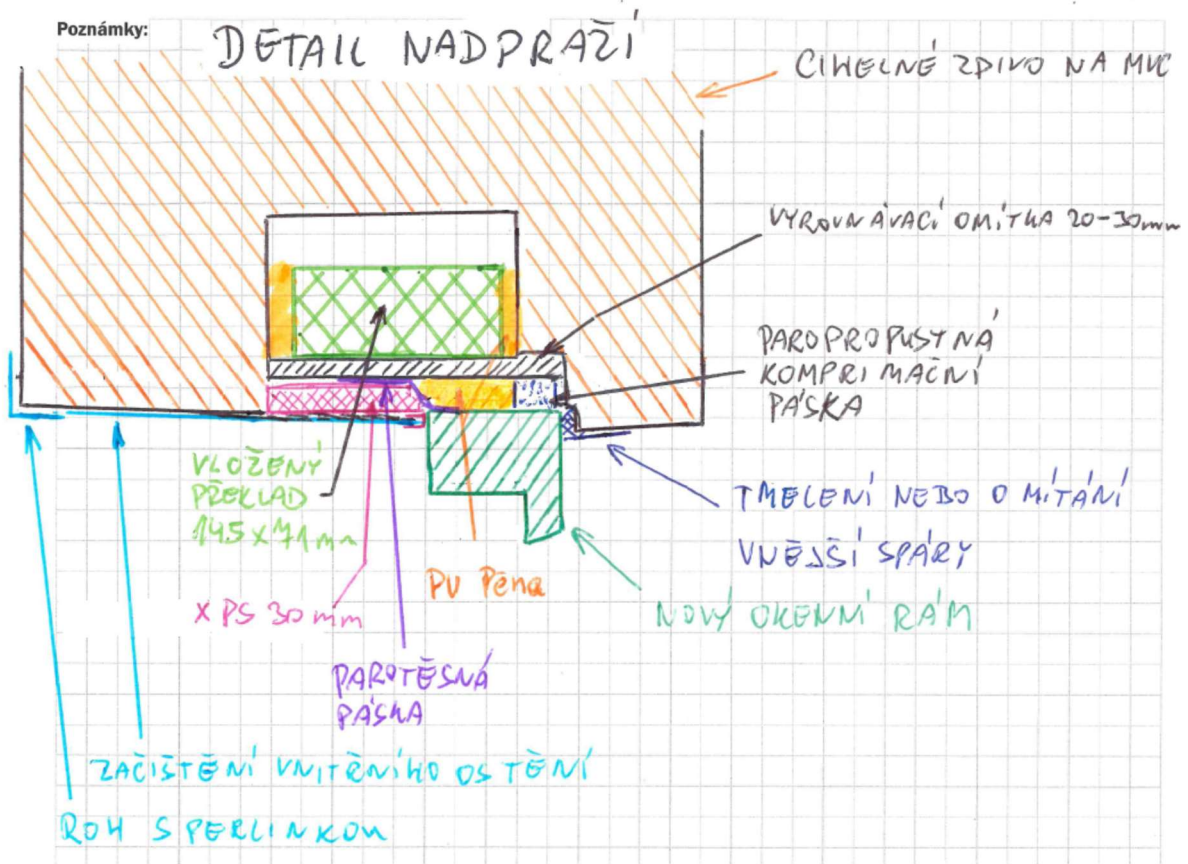

DETAIL PROVEDENÍ NADPRAŽÍ