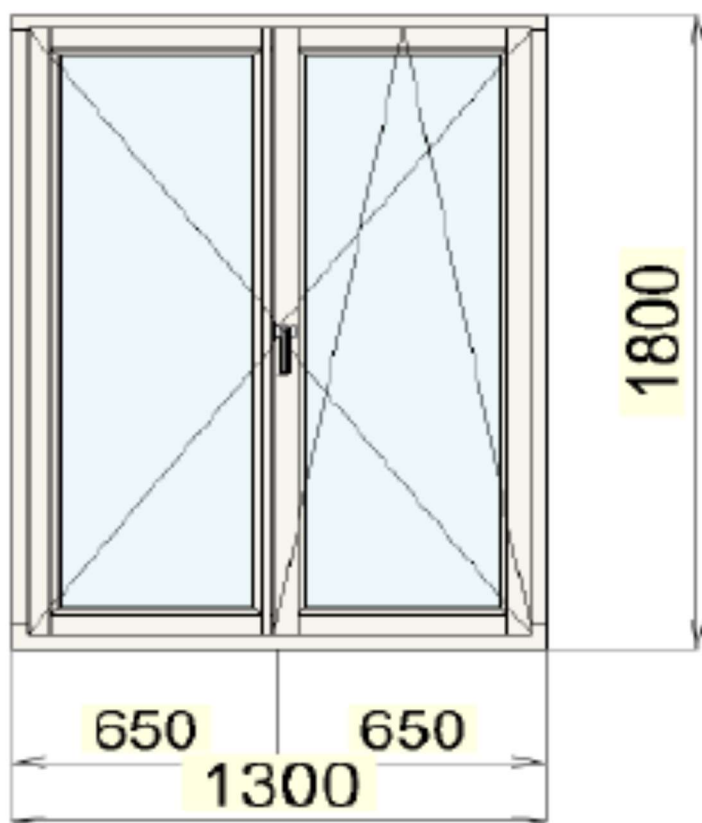

POZICE 4 – 3Ks

Rám: Hranol 82x86 RAL 1013,

Křídlo: Hranol 82x86 RAL 1013,

Výplň: 1 Trojsklo 4/16/4/16/4 Ug=0,6

Pozn.: **Dřevěné EURO VI 78 s úpravou**

Hloubka profilu	78 mm
Okapnice	dřevěná
Zasklení	izolační trojsklo 4/12/4/12/4 LOWE tl.36 mm, + bílý rámeček
Klika	matný bronz
Kování	matný bronz
Barva	RAL 1013 perlově bílá

Doplň.: Bezpečnostní klika