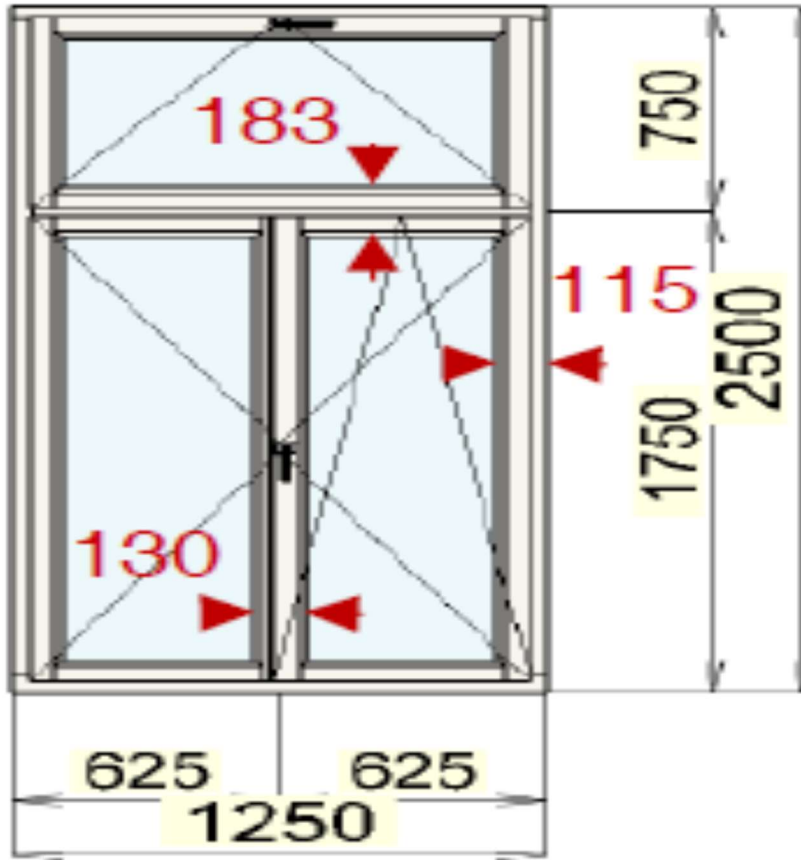

Soupis výplní tvorů – podklad pro závazné stanovisko OŠKAPP

Bude vyrobeno vzorové okno a dveře, které bude schváleno NPU

POZICE 1 – 34Ks

Rám: Hranol 82x86 RAL 1013,
Křídlo: Hranol 82x86 RAL 1013,

Výplň: 1 Trojsklo 4/16/4/16/4 Ug=0,6
2 Trojsklo 4/16/4/16/4 Ug=0,6

Pozn.: **Dřevěné EURO VI 78 s úpravou**

Hloubka profilu	78 mm
Okapnice	dřevěná
Zasklení	izolační trojsklo 4/12/4/12/4 LOWE tl.36 mm, + bílý rámeček
Klika	matný bronz
Kování	matný bronz
Barva	RAL 1013 perlově bílá

Doplň.: Bezpečnostní klika

POZICE 2 – 6Ks

Rám: Hranol 82x86 RAL 1013,

Křídlo: Hranol 82x86 RAL 1013,

Výplň: 1 Trojsklo 4/16/4/16/4 Ug=0,6
Matelux zvenku
2 Trojsklo 4/16/4/16/4 Ug=0,6
Matelux zvenku

Pozn.: Dřevěné EURO VI 78 s úpravou

Hloubka profilu 78 mm

Okapnice dřevěná

Zasklení izolační trojsklo 4/12/4/12/4 LOWE tl. 36 mm, + bílý
rámeček • mléčné sklo

Klika matný bronz

Doplň.: Bezpečnostní klika

POZICE 3 – 2Ks

Rám: Hranol 82x86 RAL 1013,