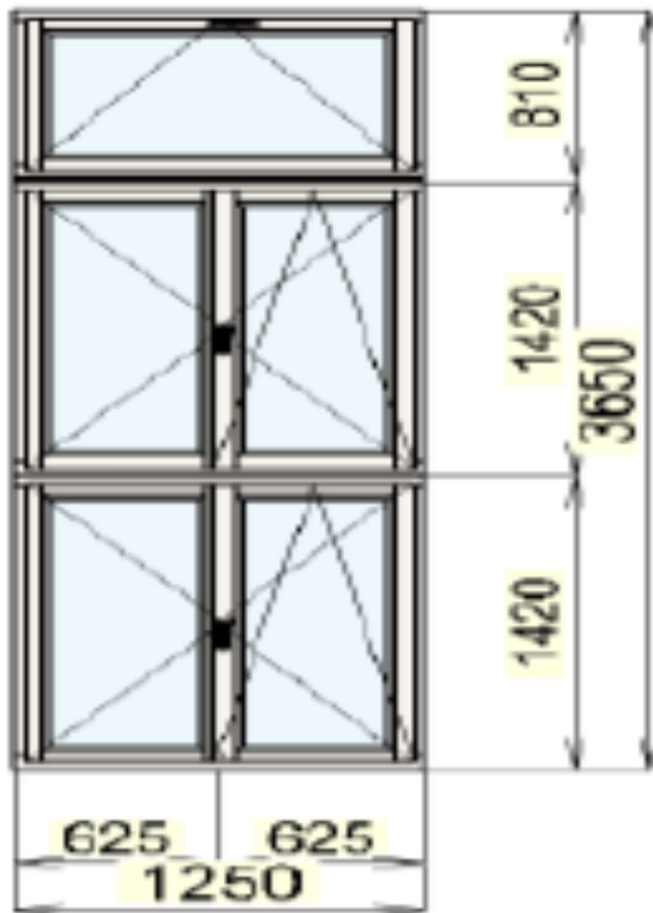

POZICE 6 – 4Ks

Rám: Hranol 82x86 RAL 1013,

Křídlo: Hranol 82x86 RAL 1013,

Výplň: 1 Trojsklo 4/16/4/16/4 Ug=0,6

2 Trojsklo 4/16/4/16/4 Ug=0,6

Pozn.: **Dřevěné EURO VI 78 s úpravou**

Hloubka profilu 78 mm

Okapnice dřevěná

Zasklení izolační trojsklo 4/12/4/12/4 LOWE tl.36 mm, + bílý rámeček

Klika matný bronz

Kováni matný bronz

Barva RAL 1013 perlově bílá

Doplň.: Bezpečnostní klika

Pákový ovladač