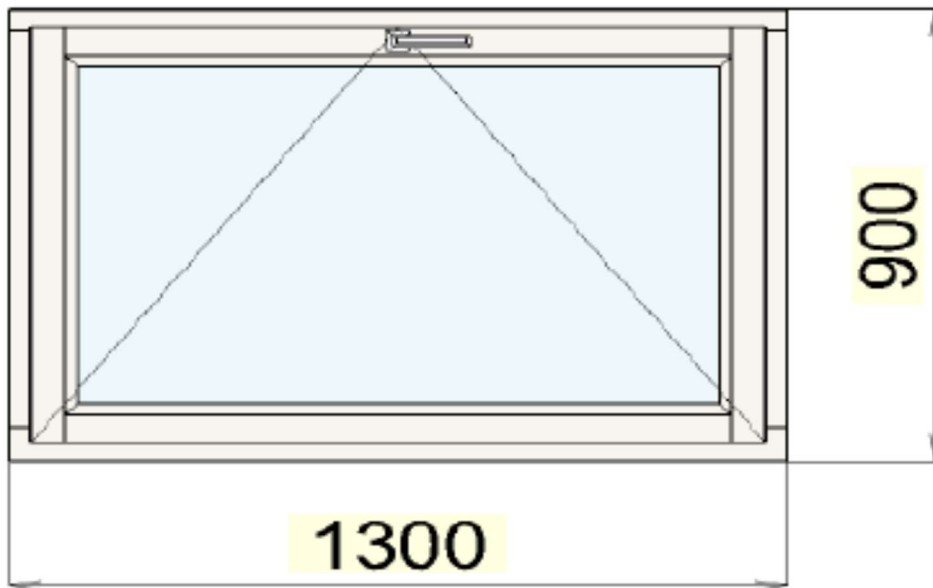

POZICE 5 – 3Ks

Rám: Hranol 82x86 RAL 1013,

Křídlo: Hranol 82x86 RAL 1013,

Výplň: 1 Trojsklo 4/16/4/16/4 Ug=0,6

Pozn.: **Dřevěné EURO VI 78 s úpravou**

Hloubka profilu	78 mm
Okapnice	dřevěná
Zasklení	izolační trojsklo 4/12/4/12/4 LOWE tl.36 mm, + bílý rámeček
Klika	matný bronz
Kování	matný bronz
Barva	RAL 1013 perlově bílá

Doplň.: Pákový ovladač s bovdenem