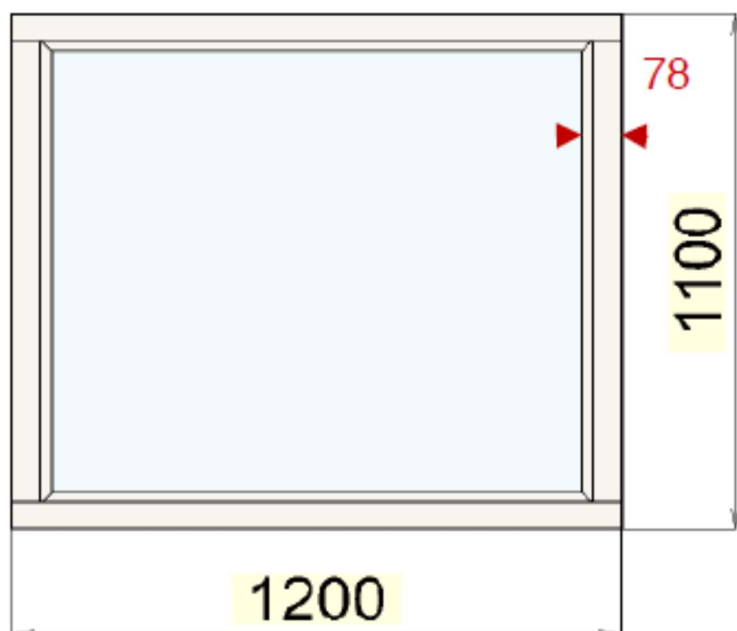

POZICE 7 – 1Ks

Rám: Hranol 82x86 RAL 1013,

Výplň: 1 dvojsklo F4/Nr16Ar/4LOW E1,1

Pozn.: **Dřevěné EURO VI 78 s úpravou**

Hloubka profilu	78 mm
Okapnice	dřevěná
Zasklení rámeček	dvojsklo 4/12/4 LOWE tl. 24 mm, Ug=1,1 W/m²K + bílý
Klika	-
Kování	-