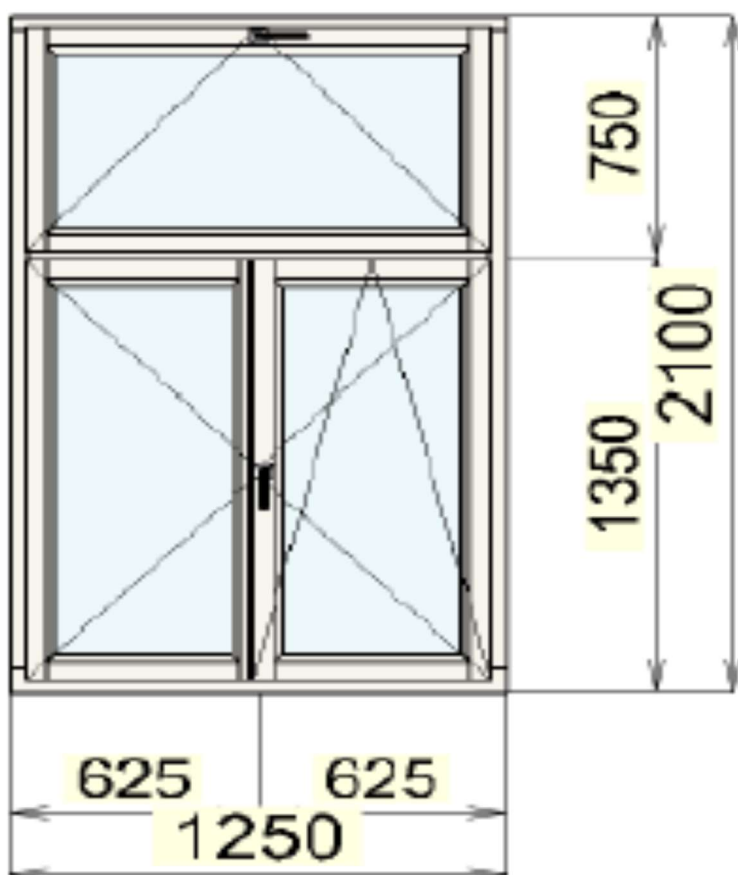

Hloubka profilu 78 mm

Okapnice dřevěná

Zasklení izolační trojsklo 4/12/4/12/4 LOWE tl. 36 mm, + bílý
rámeček • mléčné sklo

Klika matný bronz

Doplň.: Bezpečnostní klika

POZICE 3 – 2Ks

Rám: Hranol 82x86 RAL 1013,