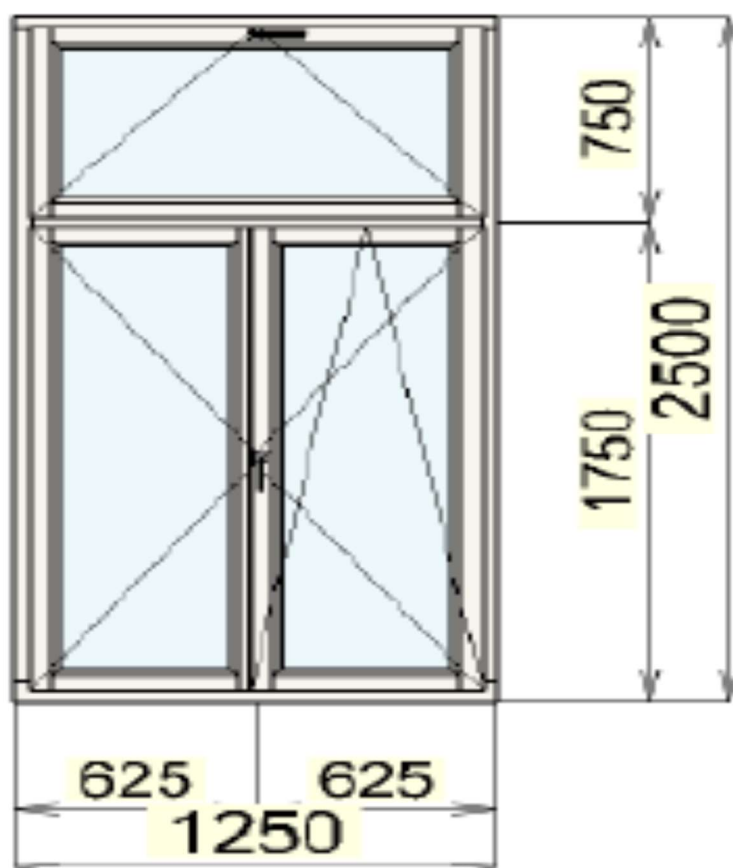

POZICE 2 – 6Ks

Rám: Hranol 82x86 RAL 1013,

Křídlo: Hranol 82x86 RAL 1013,

Výplň: 1 Trojsklo 4/16/4/16/4 Ug=0,6
Matelux zvenku
2 Trojsklo 4/16/4/16/4 Ug=0,6
Matelux zvenku

Pozn.: Dřevěné EURO VI 78 s úpravou

Hloubka profilu 78 mm

Okapnice dřevěná

Zasklení izolační trojsklo 4/12/4/12/4 LOWE tl. 36 mm, + bílý
rámeček • mléčné sklo

Klika matný bronz

Doplň.: Bezpečnostní klika