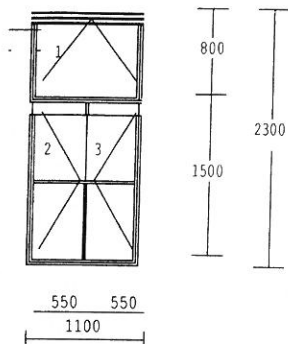

kovanie : OT Lavé, OT Pravé

priečky :

nalepovacia priečka+duplex26mm

rozměry :1200x2300

2.00 ks

3-dielny prvok

okenné krídlo
 drevo : smrek cink 68
 náter : WEISS RAL 1013
 výplň : standard 4-16-4 cire
 kovanie : Skolpné kl. hore
 OT Lavé, OT Pravé
 priečky :
 nalepovacia priečka+duplex26mm
 rozmery :1100x2300