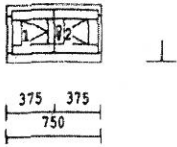

2.00 ks

2-dielny prvok

Okenné krídlo
drevo : sinrek cink 6b
náter : WEIGH RAL 1013
vypln : standard 4-16-4 cire
kovanie: OT Law, OT Pravé
rozmery : 750 x450

4.00 ks

2-dielnj prvok