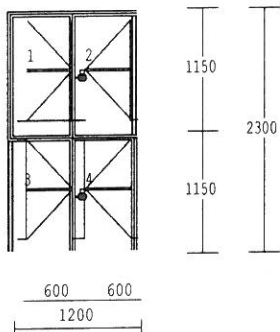

nalepovacia priečka+duplex26mm

rozměry :1200x2200

15.00ks

4-dielny prvok

okenné krídlo

drevo : smrek cink 68

náter : WEISS RAL 1013

výplň : standard 4-16-4 cire