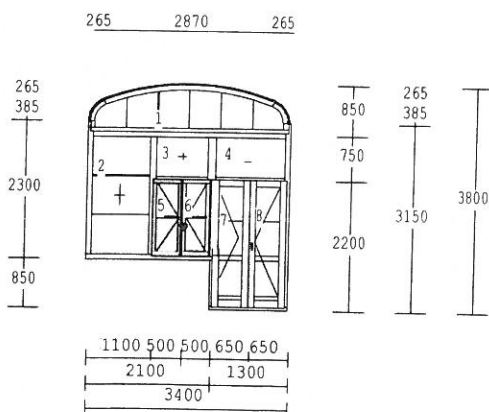

pevný rám sklodrážka
okenné krídlo
drevo : smrek cink 68
náter : WEISS RAL 1013
výplň : standard 4-16-4 cire
kovanie : OT Lavé, OT Pravé
priečky :
nalepovacia priečka+duplex26mm
rozmery :3400x3800