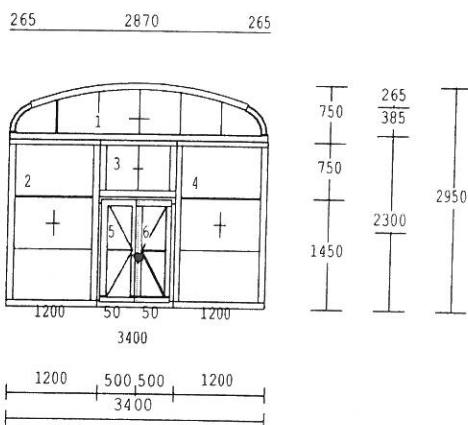

okenné krídlo
drevo : smrek cink 68
náter : WEISS RAL 1013
výplň : standard 4-16-4 cire
kovanie : Skolpné kl. hore
OT Lavé, OT Pravé
priečky :
nalepovacia priečka+duplex26mm
rozmery :1100x2300

4.00 ks

6-dielny prvok

pevný rám sklodrážka
okenné krídlo
drevo : smrek cink 68
náter : WEISS RAL 1013
výplň : standard 4-16-4 cire
kovanie : OT Lavé, OT Pravé
priečky :
drevená priečka kontra 74mm
rozmery :3400x2950

1.00 ks

6-dielny prvok