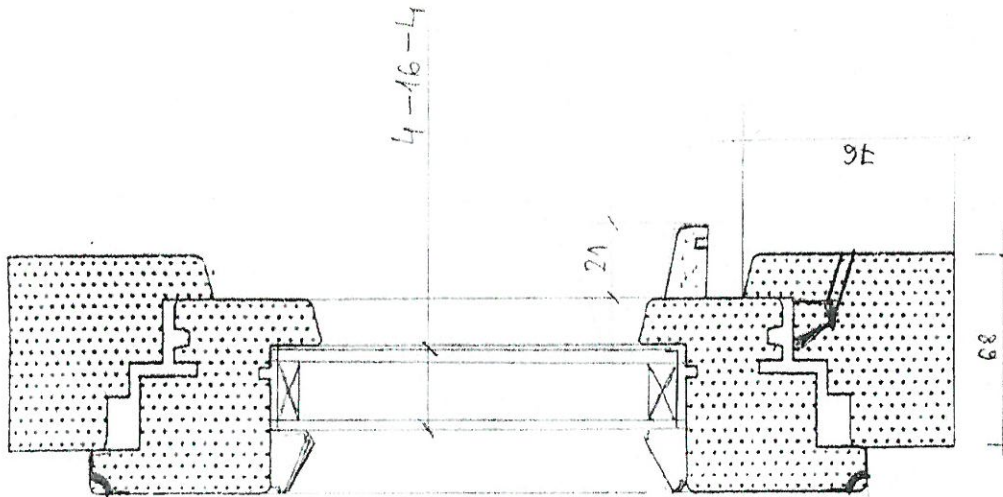

okenné kridlo
drevo : smrek cink 68
náter : WEIRS RAL 1013
výplň : standard 4-1b-4 cire
kovanie : OT Love, OT Pravé
rozмеры : 800x500

Skrytá zábrus

Rám s odtočnou drážkou

krídlo s drážkami

Kľúčik umiestniť do osi kľapáčky s medziprevodkou