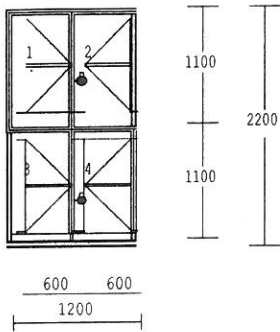

Výpis okien

Objednávateľ: Gemersko-malohontské múzeum, Nám. M. Tompu 5, Rimavská Sobota

Predmet zákazky: Rekonštrukcia okien budovy Gemersko-malohontského múzea v Rimavskej Sobote - 3. etapa

Pol.	Množstvo	Popis

25.00ks

4-dielny prvok

okenné krídlo

drevo : smrek cink 68

náter : WEISS RAL 1013

výplň : standard 4-16-4 cire

kovanie : OT Lavé, OT Pravé

priečky :

nalepovacia priečka+duplex26mm

rozměry :1200x2200

15.00ks

4-dielny prvok