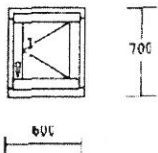

okenné kridlo
drevo : smrek cink 68
náter : WEISS RAL 1013
výplň : starddrd 4-16-4 cire
kovanie: OT Pravé
rozmery: 600 x700

1.00 ks

1-dielny prvok