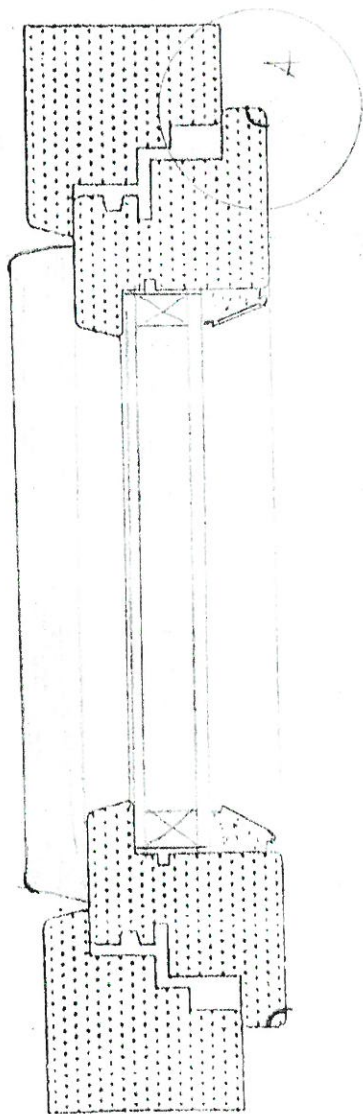

Gemersko-malohontské múzeum
v Rimavskej Sobote
Nám. M. Tótsa
979 01 Rimavská Sobota