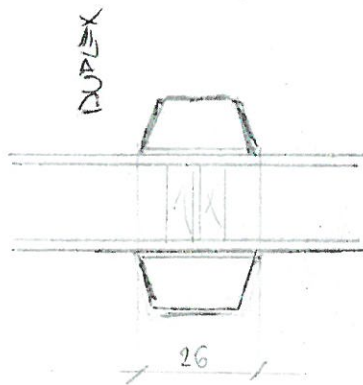

okenné kridlo
drevo : smrek cink 68
náter : WEIRS RAL 1013
výplň : standard 4-1b-4 cire
kovanie : OT Love, OT Pravé
rozмеры : 800x500

Skrytá zábrus

Rám s odtočnou drážkou

krídlo s drážkami

Kľúčik umiestniť do osi kľapáčky s medziprevodkou