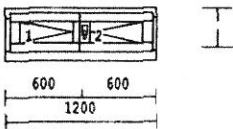

2.00 ks

2-dielny prvok

Okenné krídlo
 drevo : sinrek cink 6b
 náter : WEIGH RAL 1013
 vypln : standard 4-16-4 cire
 kovanie: OT Law, OT Pravé
 rozmery : 750 x450

4.00 ks

2-dielnj prvok

okenné kridlo
 drevo : smrek cink 68
 náter : WEISS RAL 1013
 vyplň : standard 4-16-4 cire
 kovanie : OT Lavé, OT Pravé
 rozmery : 1200x420