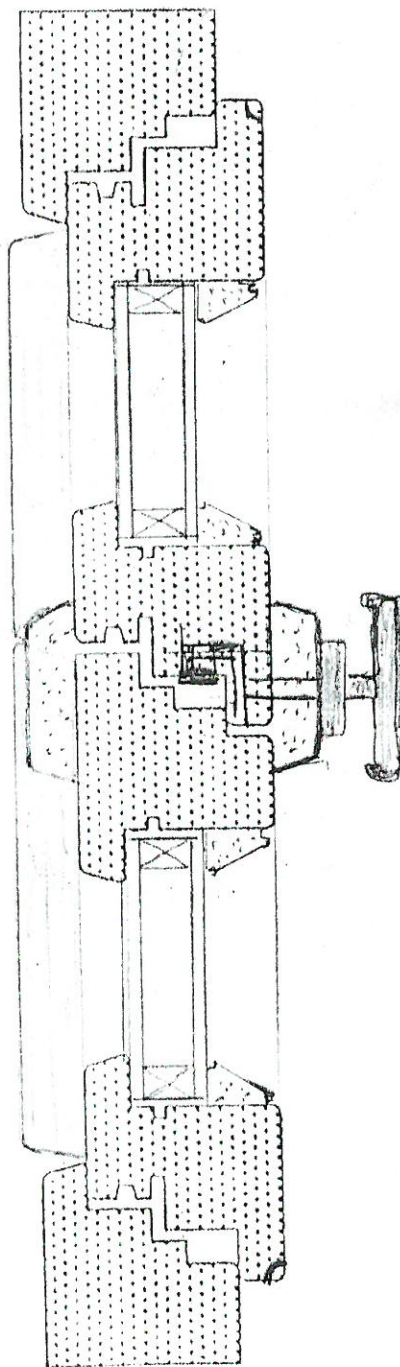

Gemersko-malohontské múzeum
v Rimavskej Sobote
Nám. M. Tótsa
979 01 Rimavská Sobota