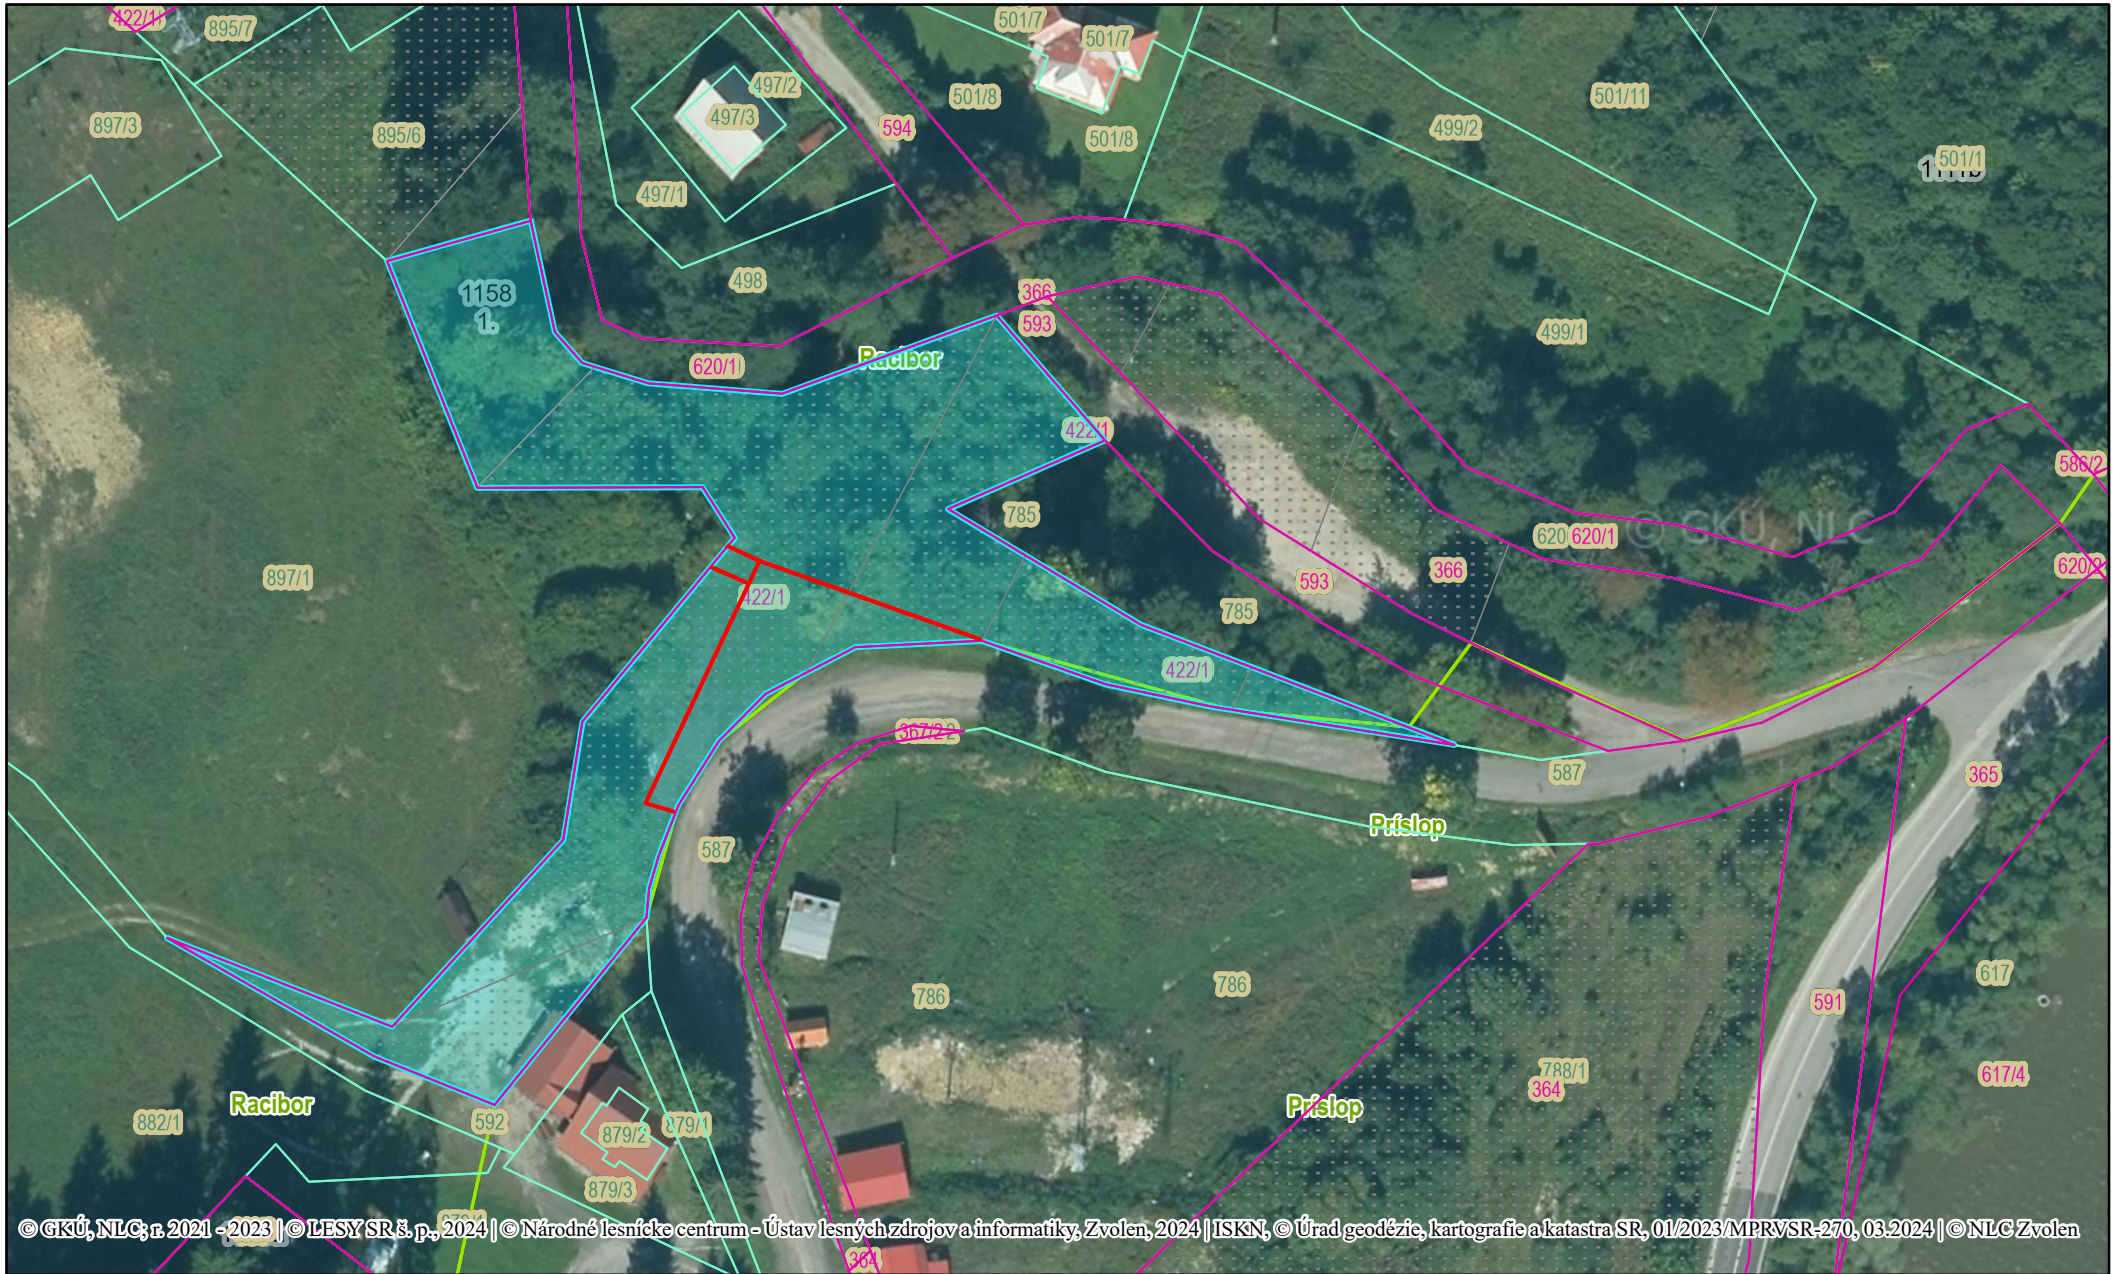

pozemok Racibor

© GKÚ, NLC; r. 2021 - 2023 | © LESY SR š. p., 2024 | © Národné lesnícke centrum - Ústav lesných zdrojov a informatiky, Zvolen, 2024 | ISKN, © Úrad geodézie, kartografie a katastra SR, 01/2023/MPRVSR-270, 03.2024 | © NLC Zvolen

1:1 000

Vytvorené dňa: 20.09. 2024
Výstup z aplikácie: WebGIS