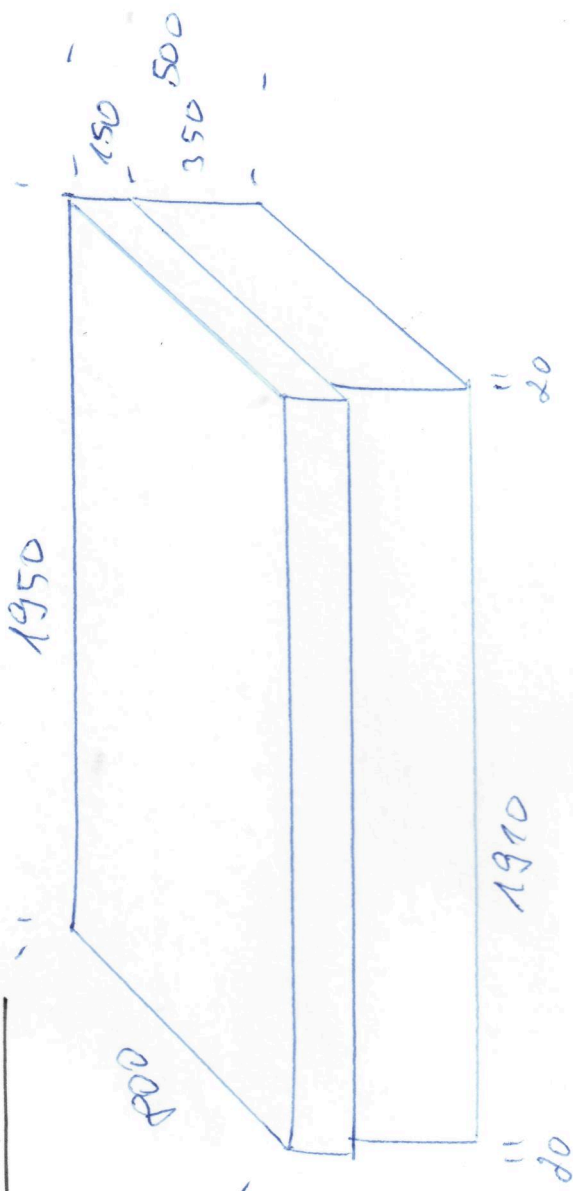

PRÍLOHA 2

VÁLĀNDA VŤKLOPNĀ  
S ŤLŤZŤNŤM PRIESTOROM

DUB BARDOLINO H 1145  
ĀALŤNENIE - HNEDĀ LĀTKA

rozмеры v mm  
mierka 1:20