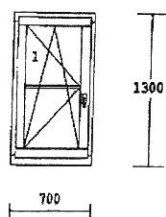

1-dílný prvek

okenné krídlo
dřevo : smrek cink 68
nátěr : DUNKELBRAUN F002
výplň : standard 4-16-4 cire
kování : OT Pravé
rozměry :520 x400

2.00 ks