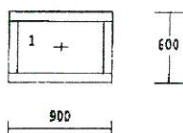

2.00 ks

1-dílný prvek

fix rámová drážka (lram)  
dřevo : smrek cink 68  
nátěr : DUNKELBRAUN F012  
výplň : standard 4-16-4 cire  
kování :  
rozměry : 900 x600

1.00 ks

2-dílný prvek

okenné křídlo  
dřevo : smrek cink 68  
nátěr : DUNKELBRAUN F002  
výplň : standard 4-16-4 cire  
kování : OT Levé, OS Pravé  
rozměry : 1150x1150