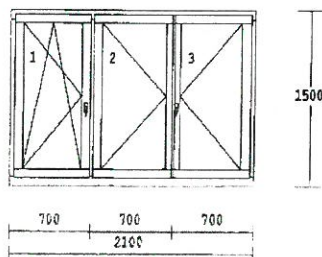

2-dílný prvek

okenné křídlo
dřevo : smrek cink 68
nátěr : DUNKELBRAUN F002
výplň : standard 4-16-4 cire
kování : OT Levé, OS Pravé
rozměry : 1500x1500

1.00 ks