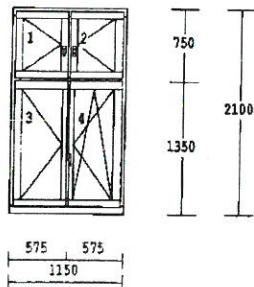

# Výpis okien

7.00 ks

4-dílný prvek

okenné křídlo  
dřevo : smrek cink 68  
nátěr : DUNKELBRAUN F002  
výplň : standard 4-16-4 cire  
kování : OT Levé, OT Pravé  
OS Pravé  
rozměry : 1150x2100

1.00 ks

2-dílný prvek