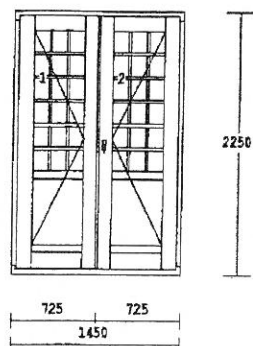

1-dílný prvek

okenné krídlo
dřevo : smrek cink 68
nátěr : DUNKELBRAUN F002
výplň : standard 4-16-4 cire
kování : OS Levé
příčky :
nalepovacia priečka+duplex26mm
rozměry :700 x1300

1.00 ks