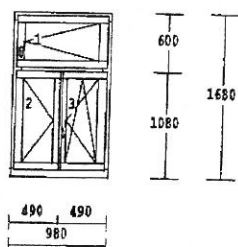

2-dílný prvek

okenné krídlo
dřevo : smrek cink 68
nátěr : DUNKELBRAUN F002
výplň : standard 4-16-4 cire
kování : OT Pravé, OS Pravé
příčky :
nalepovacia priečka+duplex26mm
rozměry :700 x2100

1.00 ks