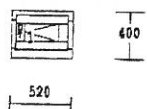

3-dílný prvek

okenné krídlo
dřevo : smrek cink 68
nátěr : DUNKELBRAUN F002
výplň : standard 4-16-4 cire
kování : OT Pravé, OT Levé
OS Pravé
rozměry :980 x1680

3.00 ks