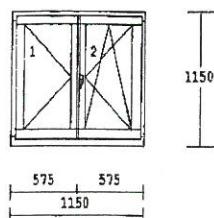

1-dílný prvek

fix rámová drážka (lram)
dřevo : smrek cink 68
nátěr : DUNKELBRAUN F012
výplň : standard 4-16-4 cire
kování :
rozměry : 900 x600

1.00 ks