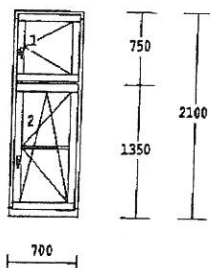

1.00 ks

2-dílný prvek

okenné krídlo
dřevo : smrek cink 68
nátěr : DUNKELBRAUN F002
výplň : standard 4-16-4 cire
kování : OT Pravé, OS Pravé
příčky :
nalepovacia priečka+duplex26mm
rozměry :700 x2100

1.00 ks

3-dílný prvek

okenné krídlo
dřevo : smrek cink 68
nátěr : DUNKELBRAUN F002
výplň : standard 4-16-4 cire
kování : OT Pravé, OT Levé
OS Pravé
rozměry :980 x1680

3.00 ks

1-dílný prvek

okenné krídlo
dřevo : smrek cink 68
nátěr : DUNKELBRAUN F002
výplň : standard 4-16-4 cire
kování : OT Pravé
rozměry :520 x400

2.00 ks

1-dílný prvek

okenné krídlo
dřevo : smrek cink 68
nátěr : DUNKELBRAUN F002
výplň : standard 4-16-4 cire
kování : OS Levé
příčky :
nalepovacia priečka+duplex26mm
rozměry :700 x1300

1.00 ks

2-dílný prvek

vchodové dveře s prahom
dřevo : smrek cink 68
nátěr : DUNKELBRAUN F002
výplň : standard 4-16-4 cire
kování :
Vchodové dveře G-TS levé DM 55
rigel 2nk
příčky :
drevená priečka kontra 74mm
nalepovacia priečka+duplex26mm
rozměry :1450x2250