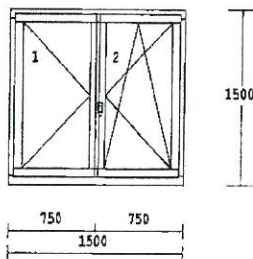

# Výpis okien

7.00 ks

4-dílný prvek

okenné křídlo  
dřevo : smrek cink 68  
nátěr : DUNKELBRAUN F002  
výplň : standard 4-16-4 cire  
kování : OT Levé, OT Pravé  
OS Pravé  
rozměry : 1150x2100

1.00 ks

2-dílný prvek