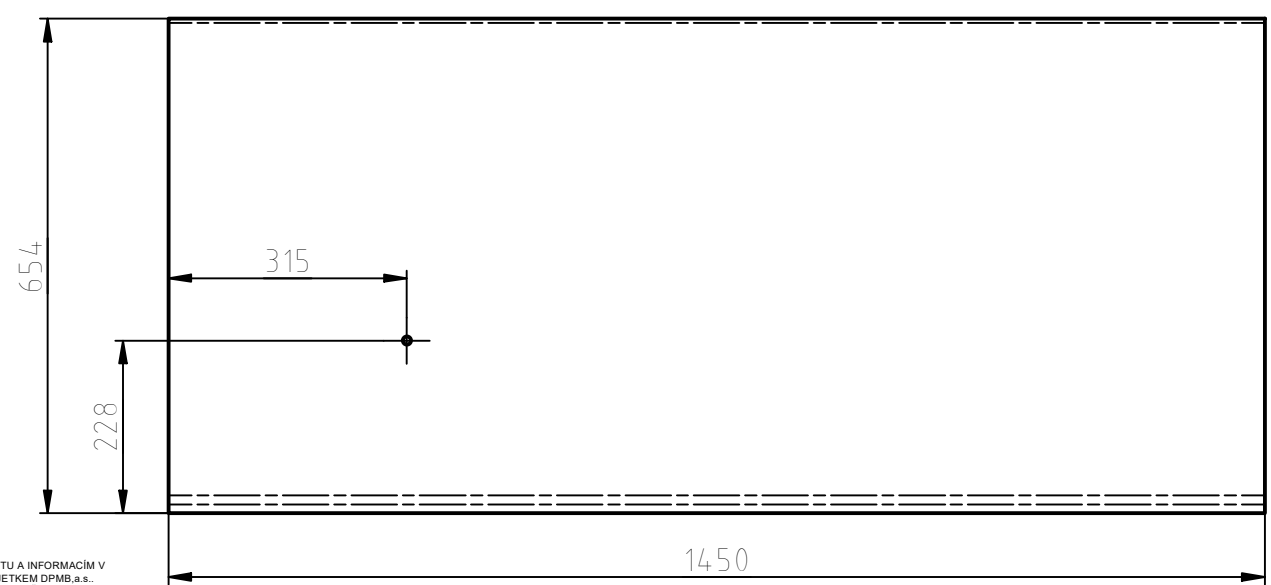

PÚ

Index		Změna		Datum změny	Změnu provedl	Užito u č.v. sestavy	Pozice	Hmotnost
						16D60287	1	11,38 kg
CAD		Přesnost: ISO 2768 mK	Název: PLECH					
Měřítko:		Tolerování: ISO 8015						
1:5	1:x	Krestil: MITTNER	Datum: 17.12.2024	Rozměr: P1,5 - 1450x654		Materiál: X5CrNi18-10		
Formát: A3		Schválil:	Datum:	Typ: VARIO LF		Skupina: OPLÁŠTĚNÍ BOČNIC		Poznámka:
		Č.výkresu:		16D60288		Index:		
						Starý výkres:		Listů: 1
								List: 1