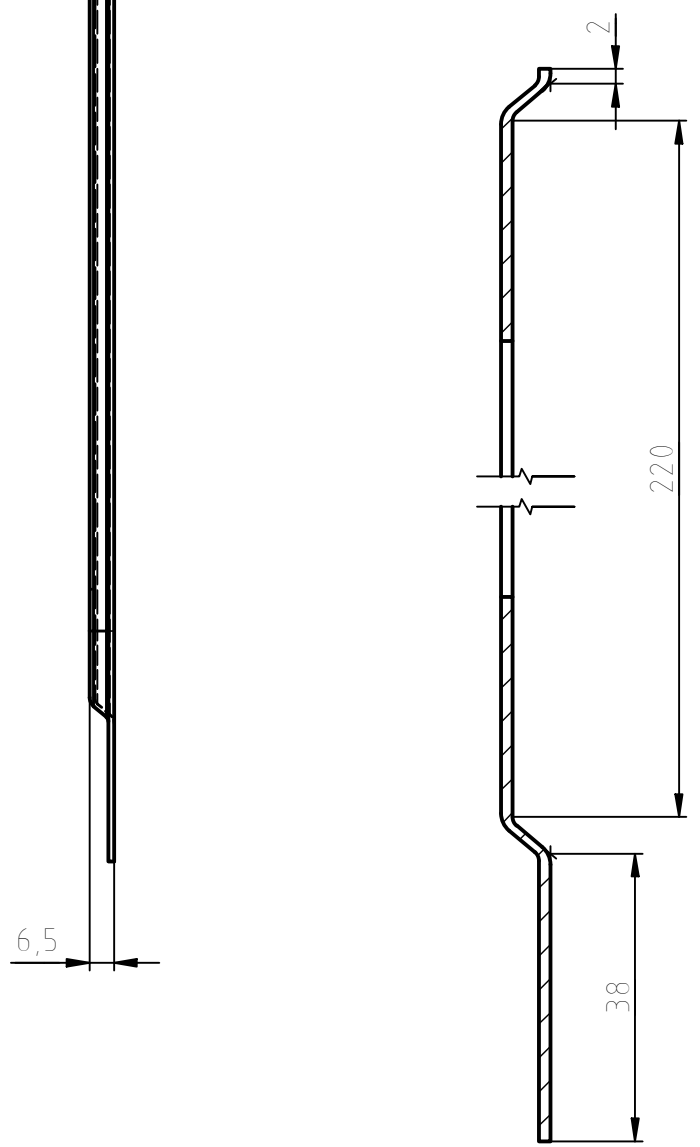

B-B 1:1

PÚ

Index	Změna	Datum změny	Změnu provedl	Užito u č.v. sestavy	Pozice	Hmotnost
				16D60290	3	0,70 kg

CAD	Přesnost: ISO 2768 mK	Název: VÝLISEK
Měřítko: 1:2 1:1	Tolerování: ISO 8015	
Formát: A3	Krestil: MITTNER	Datum: 19.12.2024
	Schválil:	Datum:
	Typ: VARIO LF	Skupina: OPLÁŠTĚNÍ BOČNIC
	Č.výkresu:	Index:
		16D60292
		Poznámka:
		Starý výkres:
		Listů: 1
		List: 1