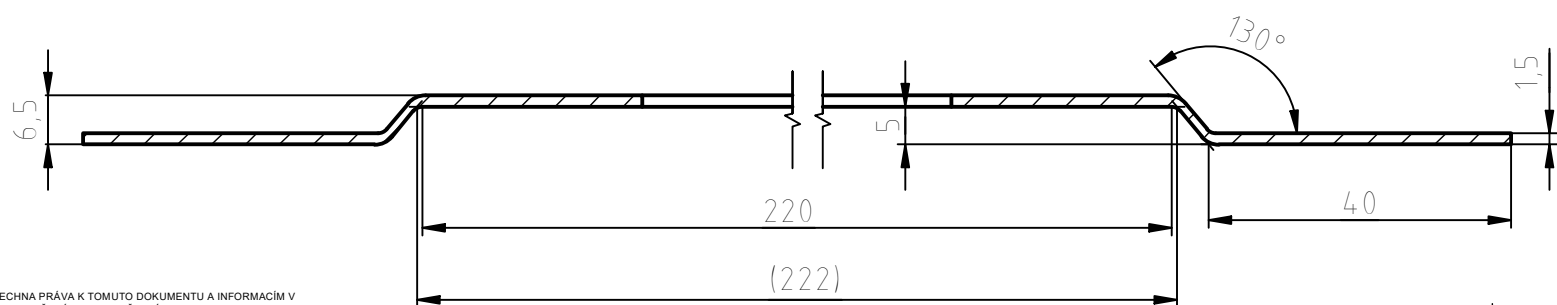

A-A 1:1

PÚ

Index	Změna	Datum změny	Změnu provedl	Užito u č.v. sestavy	Pozice	Hmotnost
				16D60290	3	0,70 kg

CAD	Přesnost: ISO 2768 mK	Název: VÝLISEK
Měřítko: 1:2 1:1	Tolerování: ISO 8015	
Formát: A3	Krestil: MITTNER	Datum: 19.12.2024
	Schválil:	Datum:
	Typ: VARIO LF	Skupina: OPLÁŠTĚNÍ BOČNIC
	Č.výkresu:	Index:
		16D60292
		Poznámka:
		Starý výkres:
		Listů: 1
		List: 1