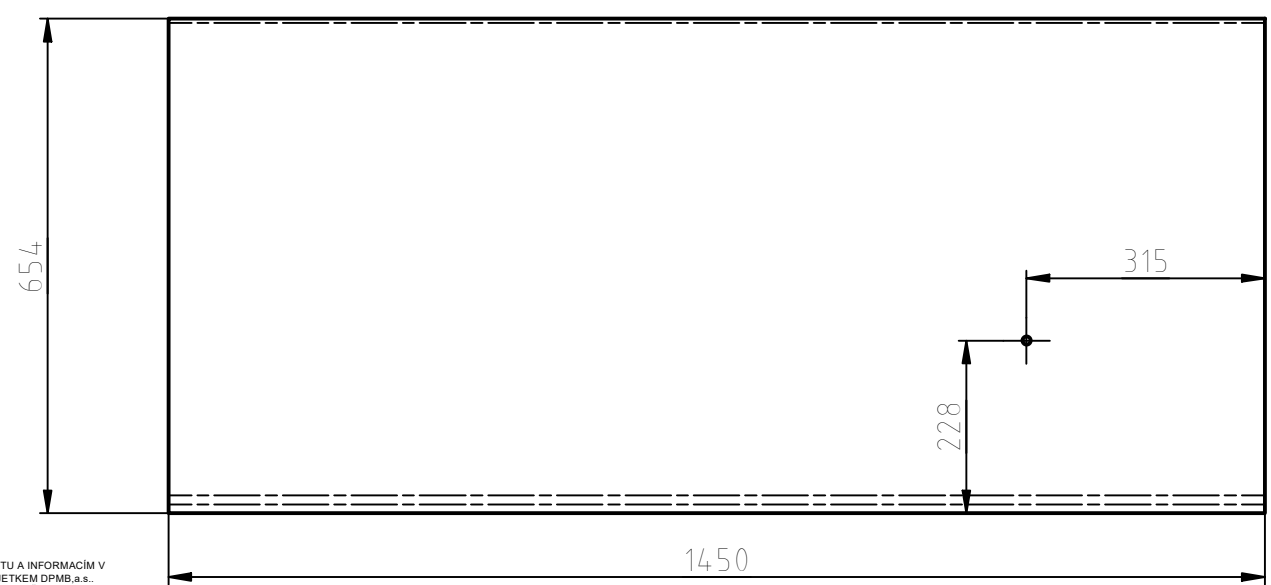

PÚ

Index		Změna		Datum změny	Změnu provedl	Užito u č.v. sestavy	Pozice	Hmotnost
						16D60308	1	11,38 kg
CAD		Přesnost: ISO 2768 mK	Název: PLECH					
Měřítko:	1:5 1:x	Tolerování: ISO 8015						
Formát:	A3	Krestil: MITTNER	Datum: 17.12.2024	Rozměr: P1,5 - 1450x654		Materiál: X5CrNi18-10		
		Schválil:	Typ: VARIO LF		Skupina: OPLÁŠTĚNÍ BOČNIC		Poznámka:	
		Č.výkresu:		16D60309		Index:		
						Starý výkres:		Listů: 1
								List: 1