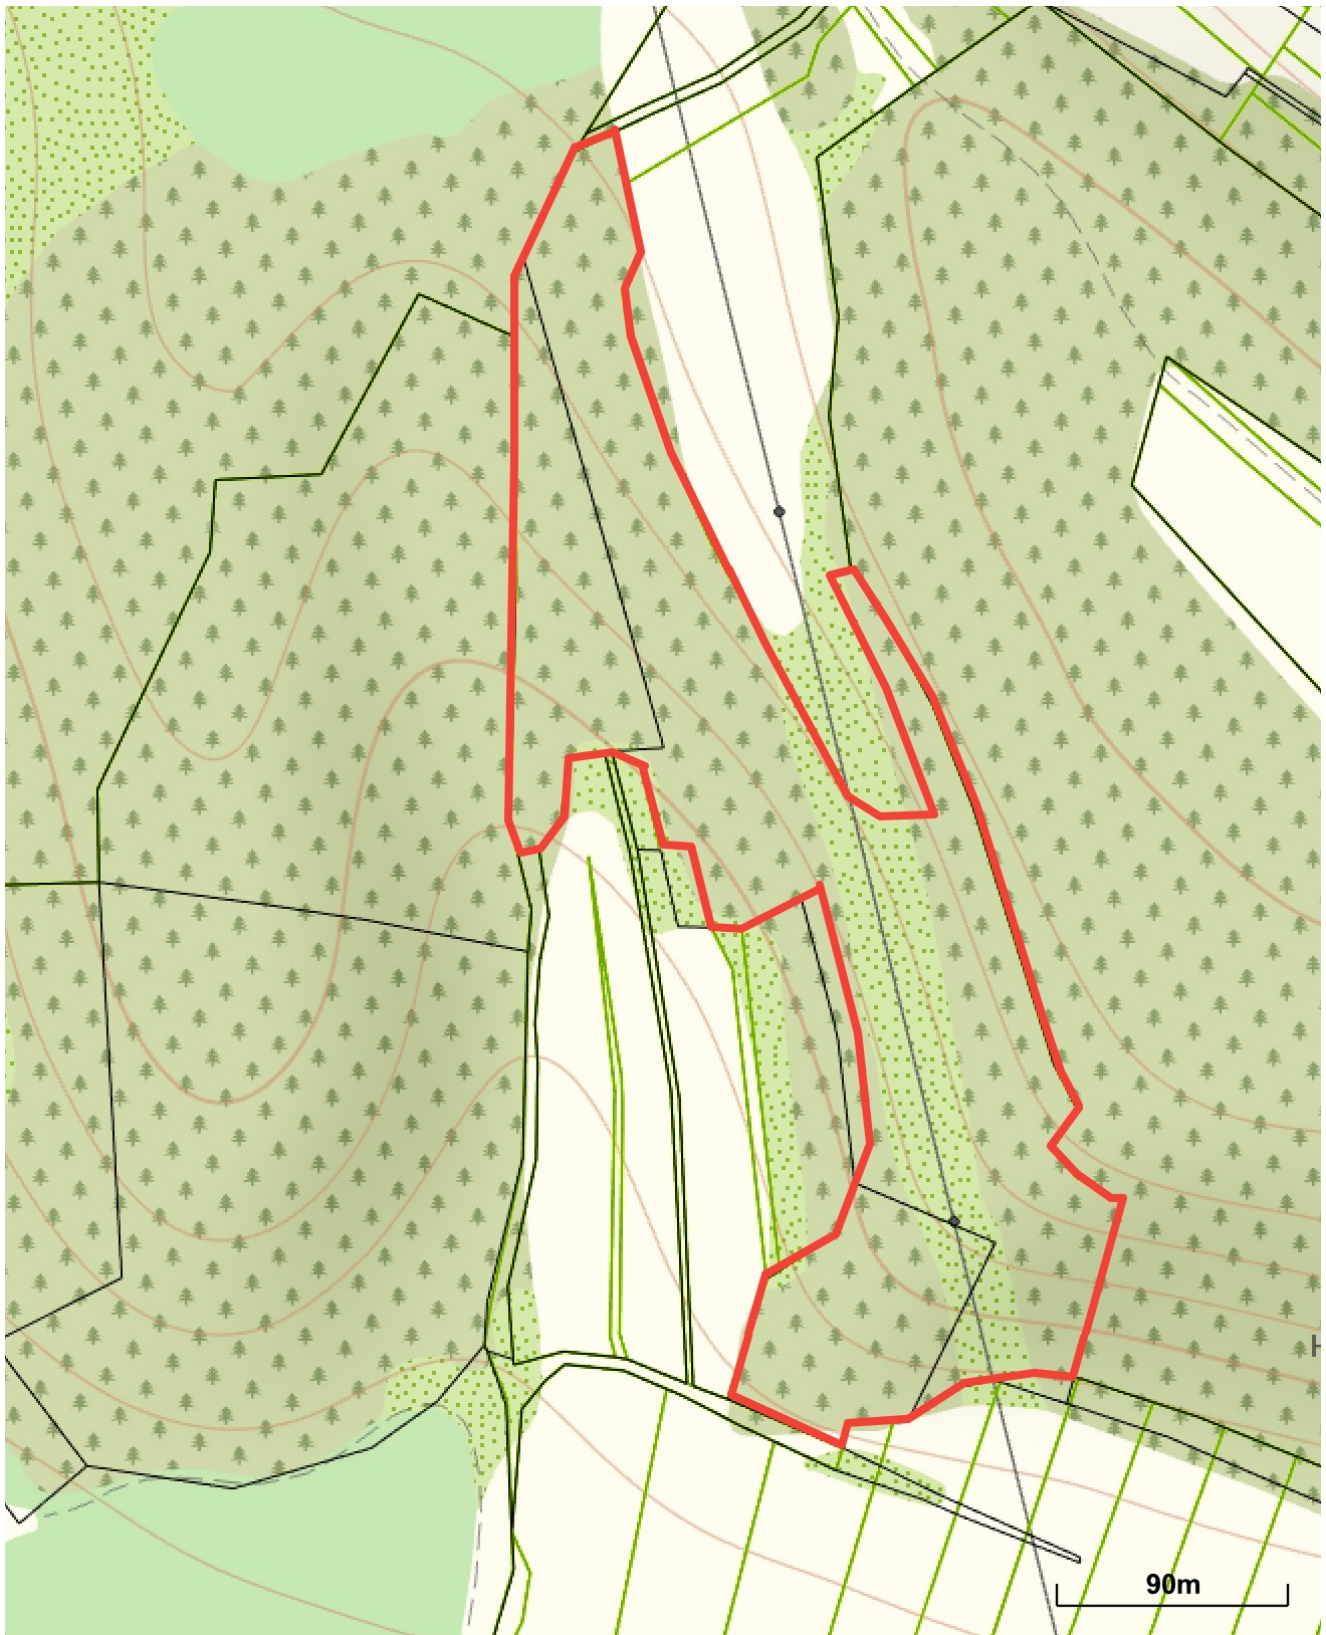

pozemok E-KN č. 1154 v k.ú. Dravce

Prešovský > Levoča > Dravce > k.ú. Dravce

Vytlačené z aplikácie [MAPKA](#). Nepoužiteľné na právne úkony.

(1/1)

Meranie a grafické znázornenie je len informatívne a je nepoužiteľné na vytýčenie hraníc pozemkov a osadenie stavieb na pozemky. Vytýčenie hraníc pozemkov a osadenie stavieb na pozemky môže vykonať len odborne spôsobilá osoba.