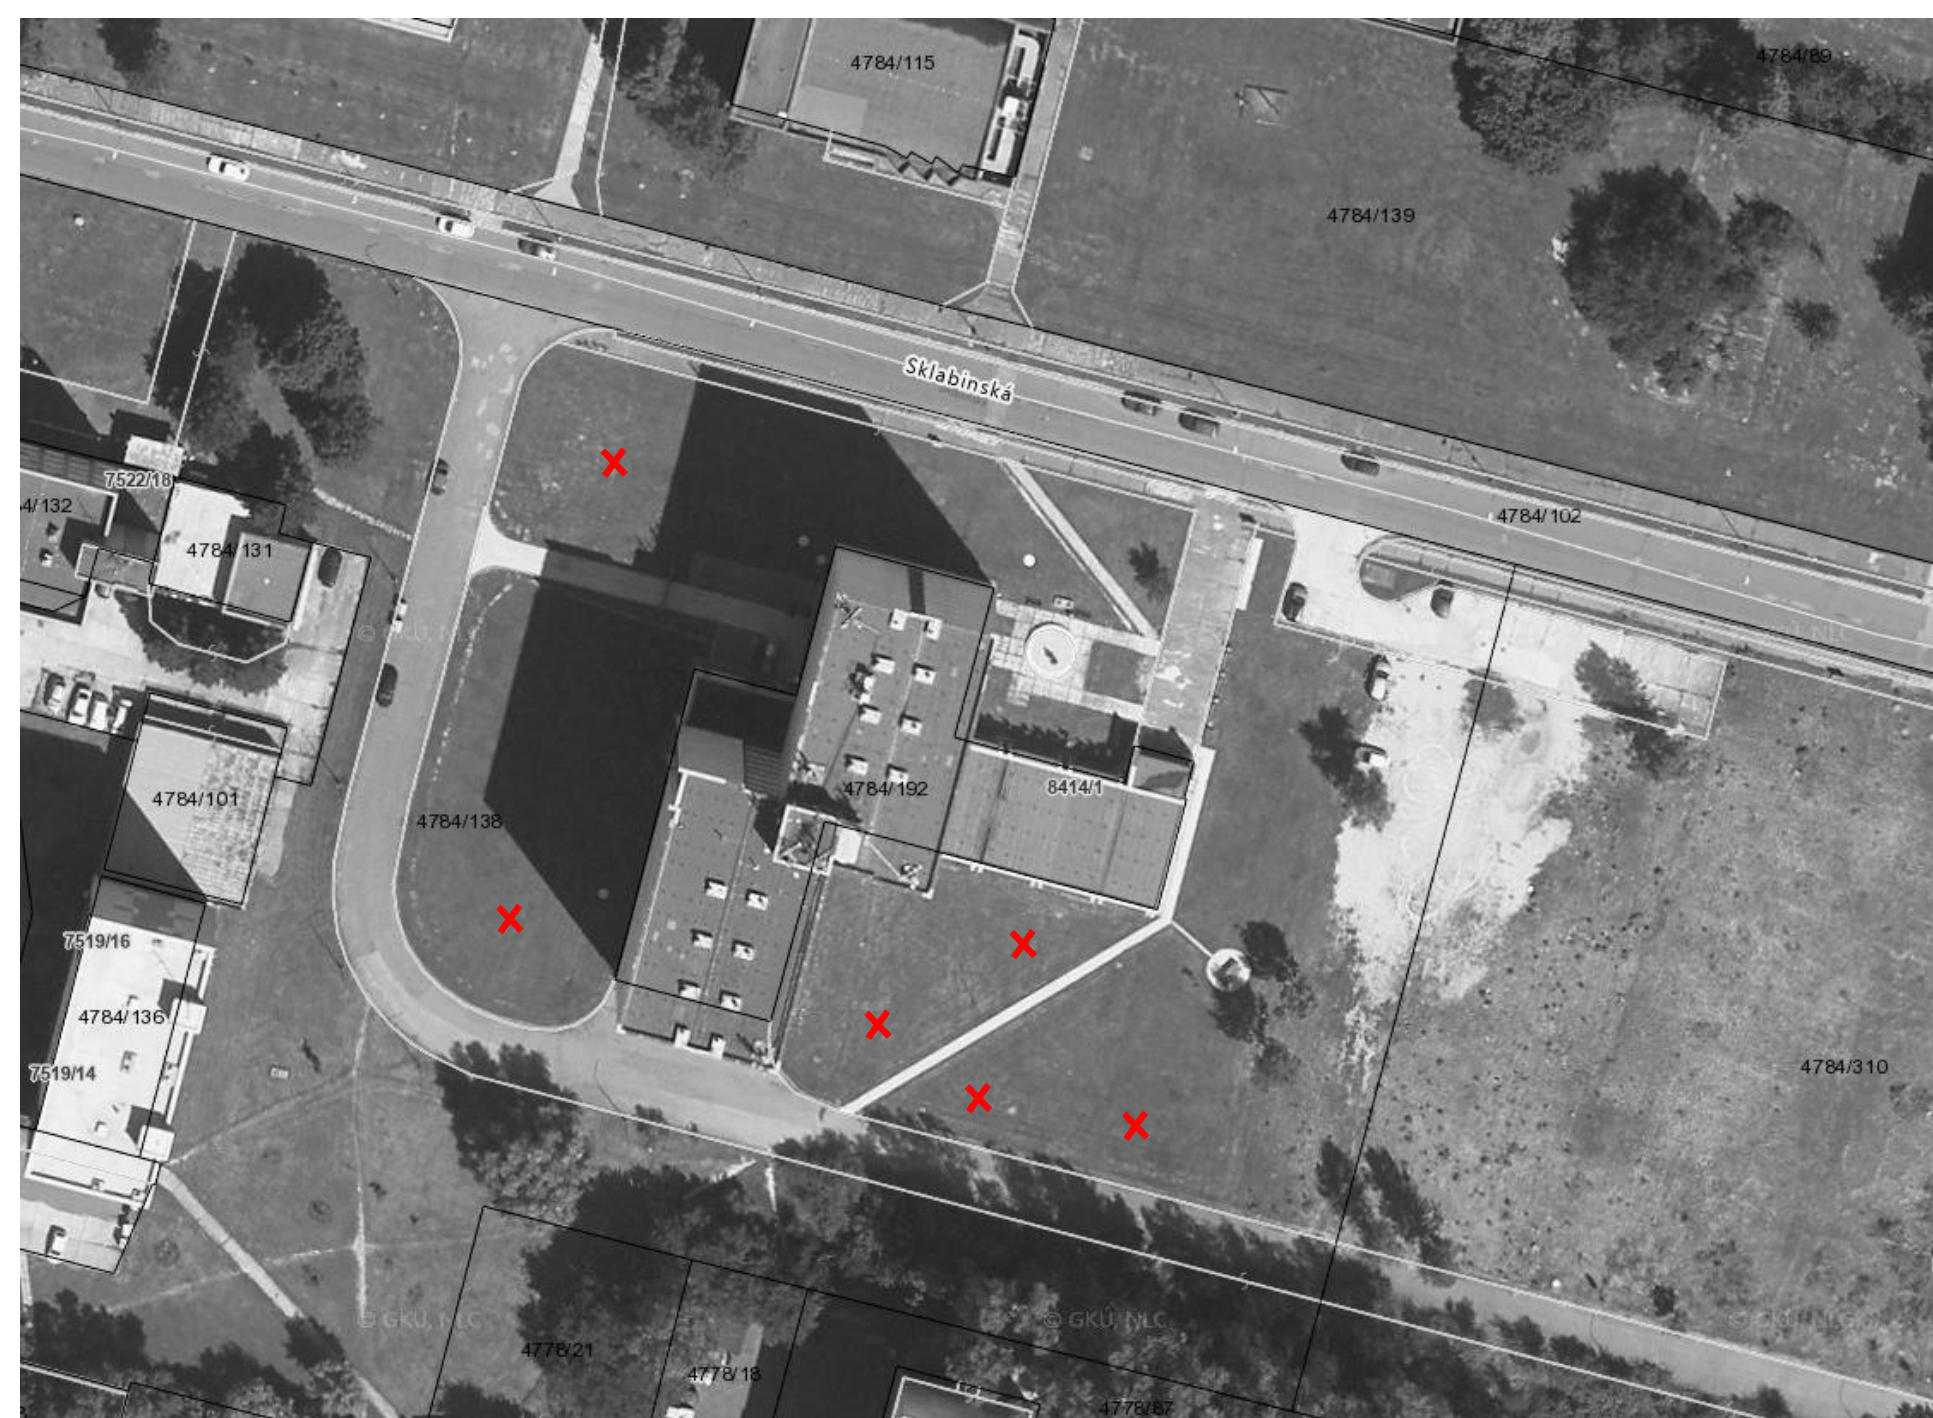

REALIZÁCIA:

MARIANUM – Pohrebníctvo mesta Bratislavy

Šafárikovo námestie 3

811 02 Bratislava

AREÁL AKADEMIE POLICAJNÉHO ZBORU – ČASŤ INTERNÁT SITUÁCIA

- 6x lipa malolistá 'Rancho' v okolí internátu Akadémie policajného zboru

AREÁL AKADEMIE POLICAJNÉHO ZBORU – ČASŤ INTERNÁT
FOTODOKUMENTÁCIA

- 6x lipa malolistá 'Rancho'

**AREÁL DETSKÉHO IHRISKA
SKLABINSKÁ
SITUÁCIA**

6x Lipa malolistá 'Rancho' (*Tilia
codata 'Rancho'*)

7x Ambrovník styraxový
(*Liquidambar styraciflua*)

5x Muchovník lamarckov
(*Amelanchier lamarckii*)

FOTODOKUMENTÁCIA

- 7x ambrovník styraxový na severnej strane ihriska, z toho 2ks pri cvičiacich prvkoch a 4 ks pozdĺž pešej komunikácie – jeden je „navyššie“ z dôvodu náhrady dreveniny za zlomený strom (fotografia č. 3)
- 4x lipa malolistá 'Rancho' za oploteným ihriskom medzi detskou lanovkou a pešej komunikácie (fotografia č. 4)

FOTODOKUMENTÁCIA

- lipa malolistá 'Rancho' medzi hracími prvkami a pešou komunikáciou

FOTODOKUMENTÁCIA

- 5x muchovník lamarckov (jeden bol odcudzený) – objem zálievky ako na jeden strom