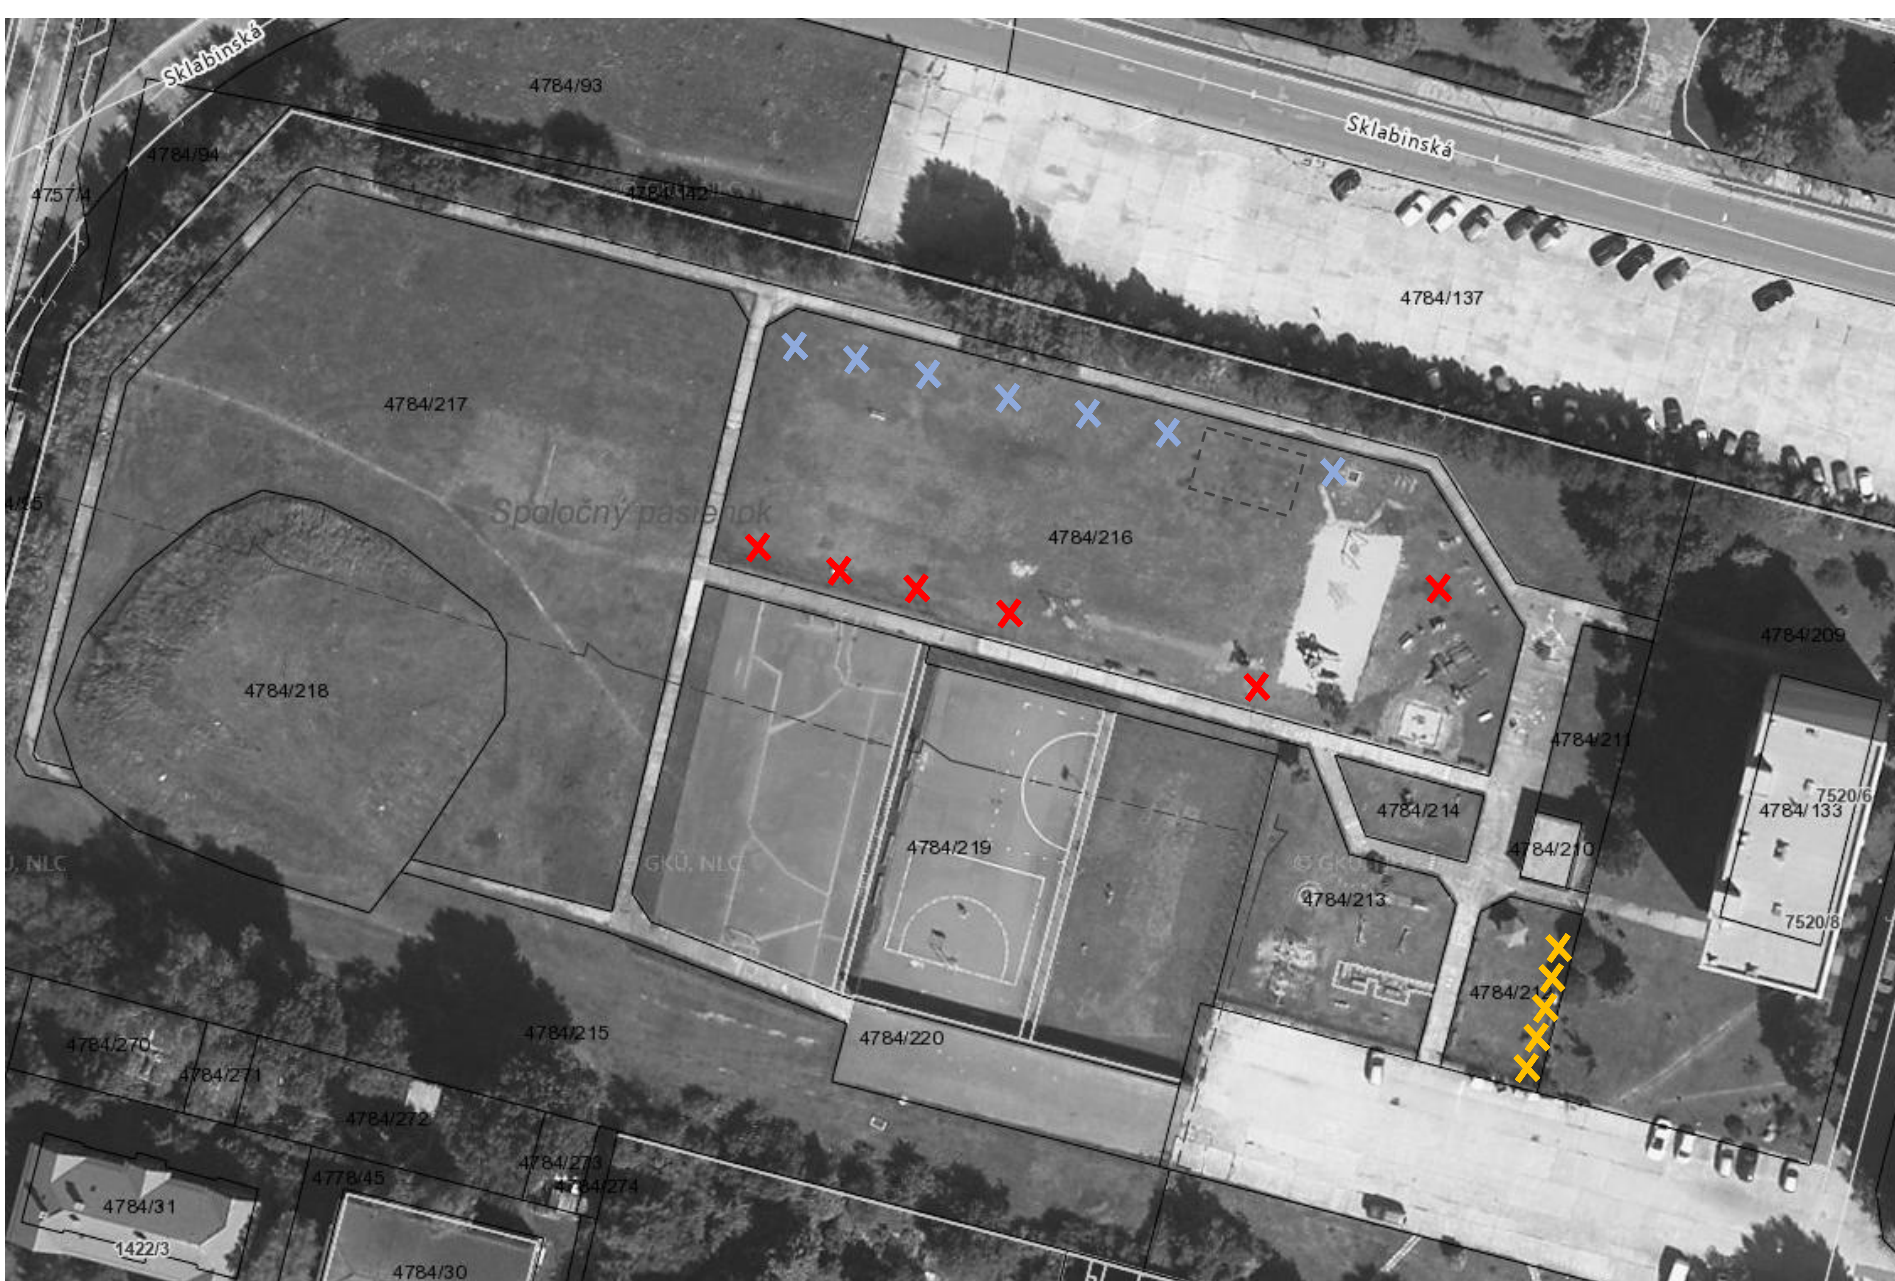

REALIZÁCIA:

MARIANUM – Pohrebníctvo mesta Bratislavy

Šafárikovo námestie 3

811 02 Bratislava

AREÁL AKADEMIE POLICAJNÉHO ZBORU – ČASŤ INTERNÁT SITUÁCIA

- 6x lipa malolistá 'Rancho' v okolí internátu Akadémie policajného zboru

AREÁL AKADEMIE POLICAJNÉHO ZBORU – ČASŤ INTERNÁT
FOTODOKUMENTÁCIA

- 6x lipa malolistá 'Rancho'

**AREÁL DETSKÉHO IHRISKA
SKLABINSKÁ
SITUÁCIA**

6x Lipa malolistá 'Rancho' (*Tilia
codata 'Rancho'*)

7x Ambrovník styraxový
(*Liquidambar styraciflua*)

5x Muchovník lamarckov
(*Amelanchier lamarckii*)

FOTODOKUMENTÁCIA

- 7x ambrovník styraxový na severnej strane ihriska, z toho 2ks pri cvičiacich prvkoch a 4 ks pozdĺž pešej komunikácie – jeden je „navyššie“ z dôvodu náhrady dreveniny za zlomený strom (fotografia č. 3)
- 4x lipa malolistá 'Rancho' za oploteným ihriskom medzi detskou lanovkou a pešej komunikácie (fotografia č. 4)

FOTODOKUMENTÁCIA

- lipa malolistá 'Rancho' medzi hracími prvkami a pešou komunikáciou

FOTODOKUMENTÁCIA

- 5x muchovník lamarckov (jeden bol odcudzený) – objem zálievky ako na jeden strom