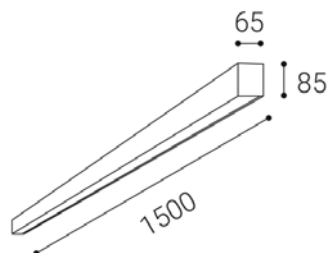

Závesné

REF.: LED2 LINO II SYSTEM 150

L= 3000mm

6314351

Materiál Hliník, PMMA

Farba Biela

RAL 9016

Rozmery 1500 x 65 x 85 mm

Príkon 37-49W

Farba svetla 3CCT 3000/3500/4000K

Svetelný tok 5180-6860 lm

CRI > 90

Vyžarovací uhol 80°

Tienidlo PRISMATIC

Ovládanie ON / OFF

Napájanie 220-240V/50-60Hz

Napájací zdroj 800-1200 mA

IP krytie 20

Záruka 5 rokov

LINO SYSTEM END CAPS

6311001

LINO II SYSTEM CONNECTOR

6314700

LINO SYSTEM CANOPY

6311801

LINO CABLE 3 x 0.75

6311500

LINO SYSTEM SUSPENSION KIT

6311700