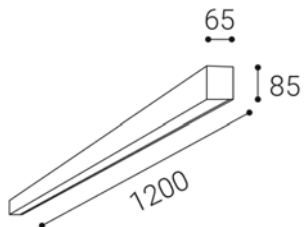

## Závesné

REF.: LED2 LINO II SYSTEM 120

L= 4800mm

6314251

Materiál Hliník, PMMA

Farba Biela

RAL 9016

Rozmery 1200 x 65 x 85 mm