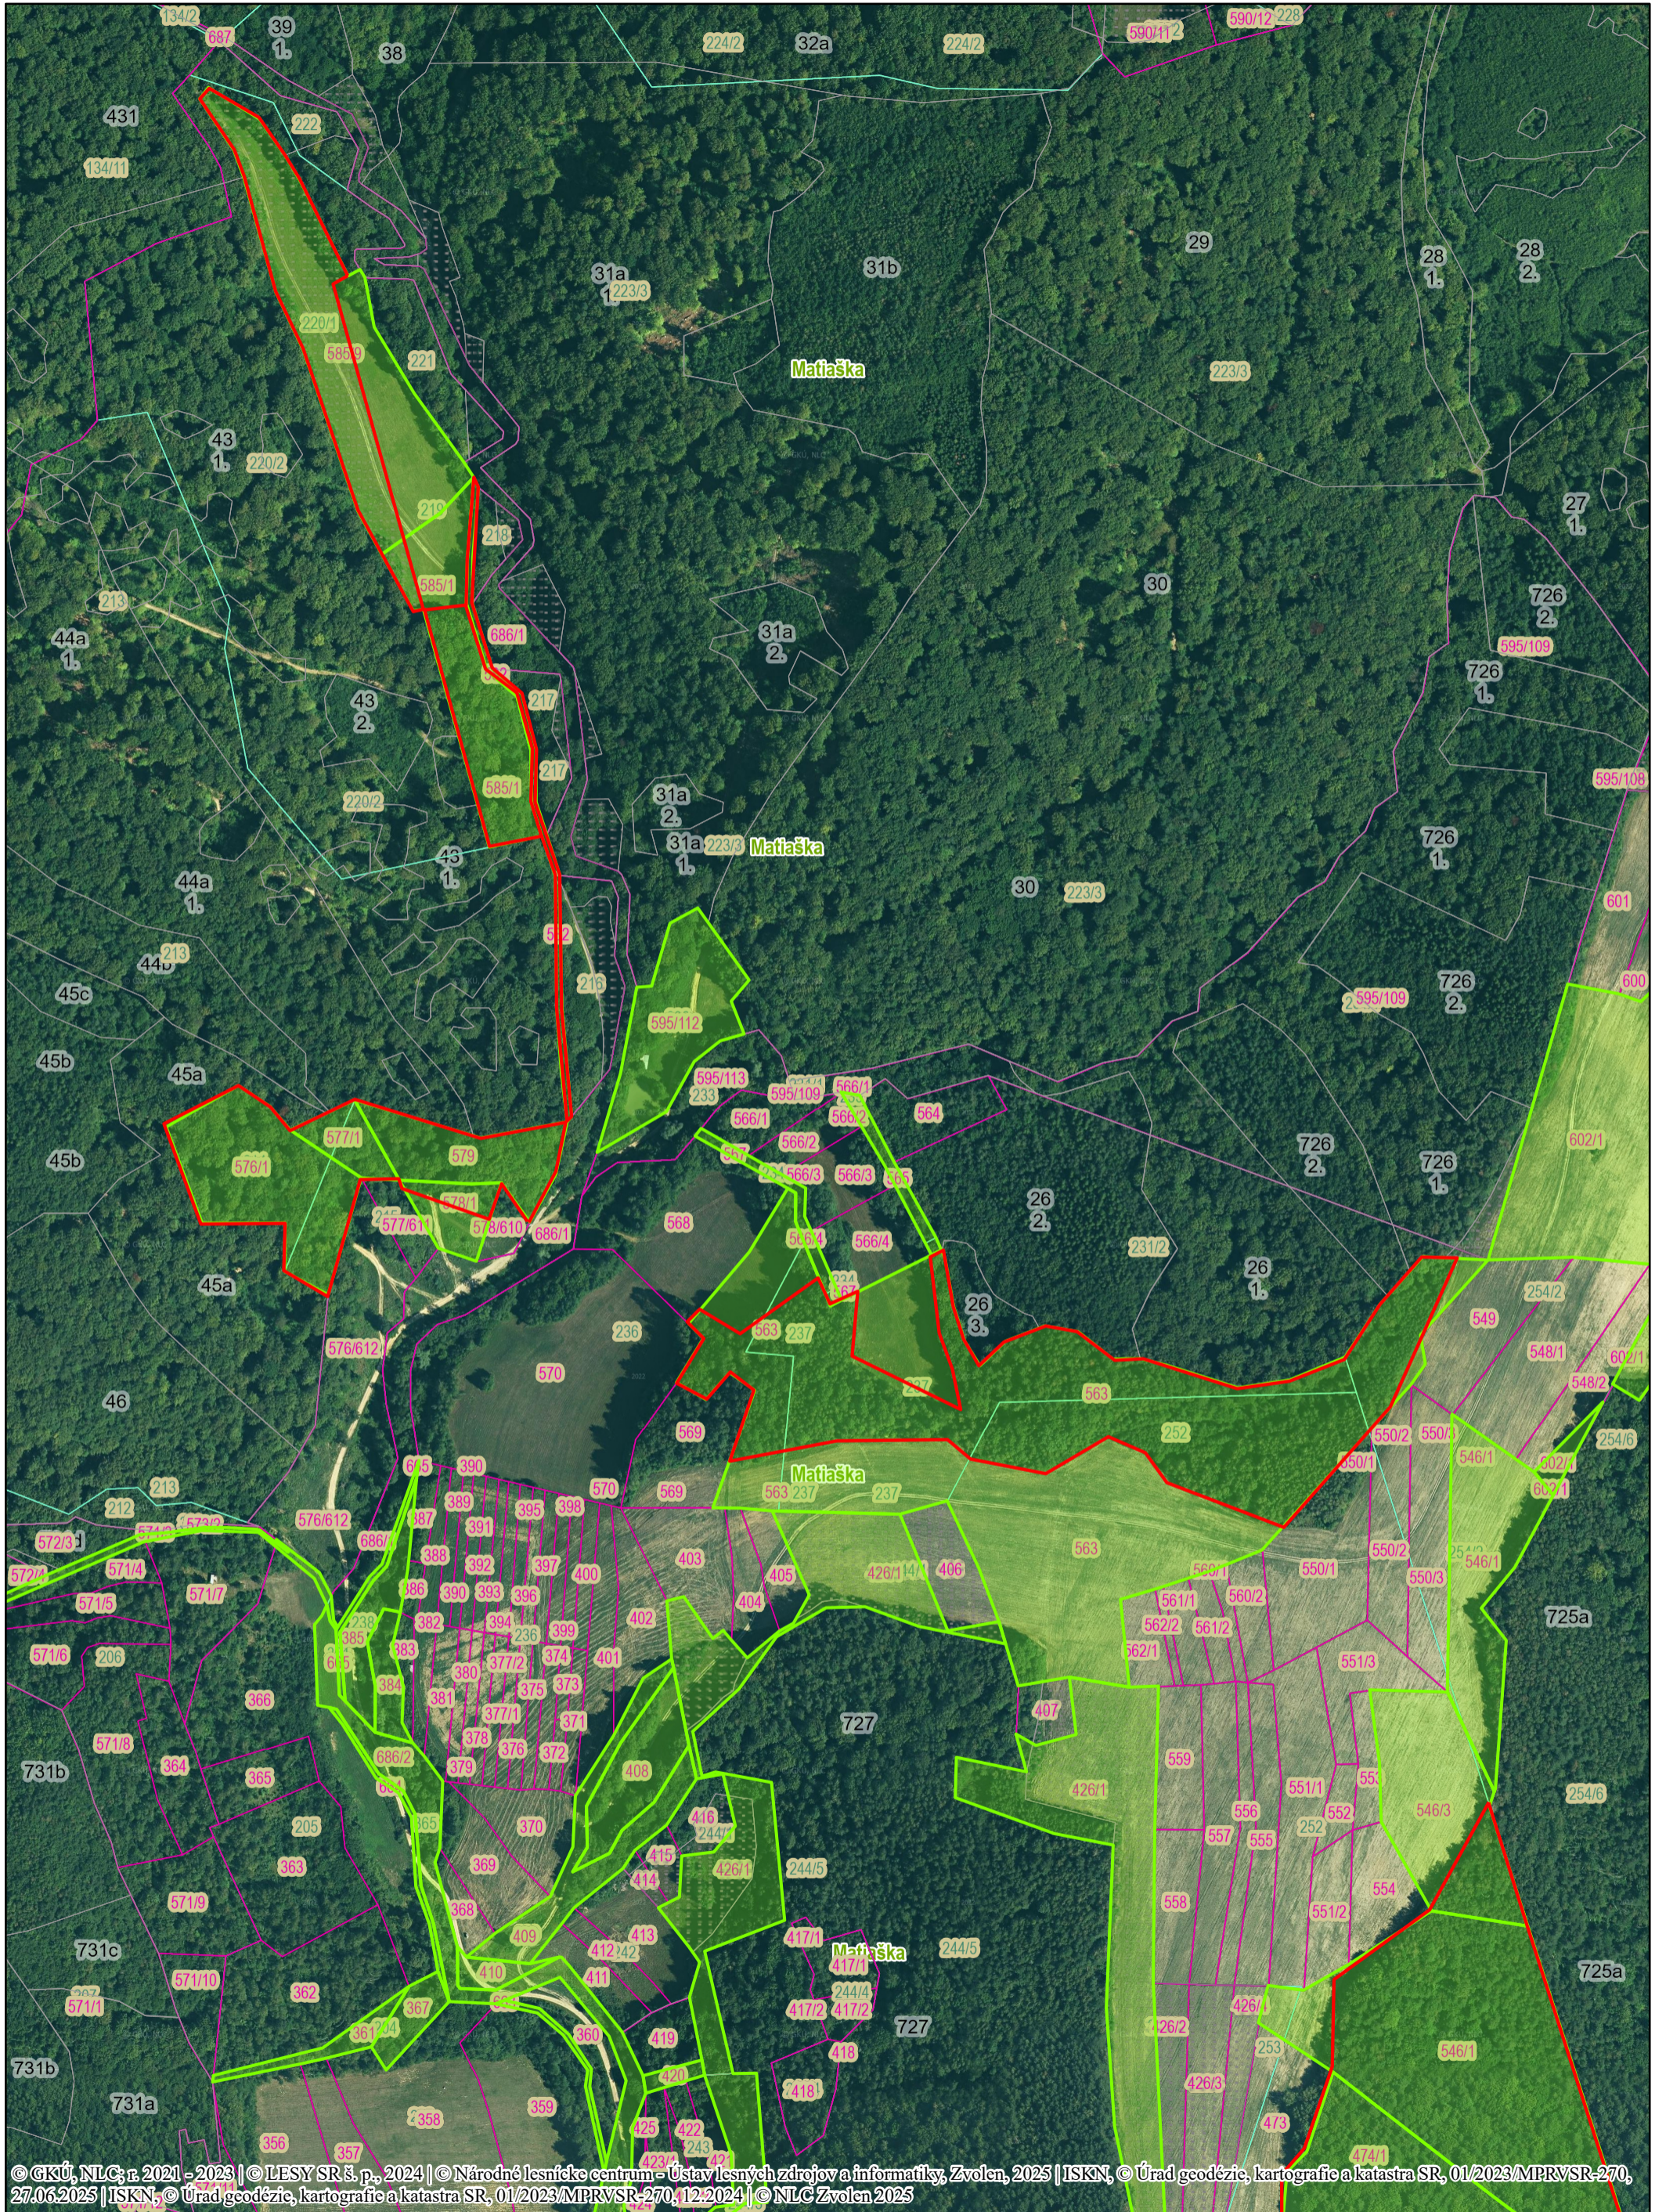

pozemky porastené lesnými drevinami v k.ú. Matiaška

© GKÚ, NLC; r. 2021 - 2023 | © LESY SR š. p., 2024 | © Národné lesnícke centrum - Ústav lesných zdrojov a informatiky, Zvolen, 2025 | ISKN, © Úrad geodézie, kartografie a katastra SR, 01/2023/MPRVS-270, 27.06.2025 | ISKN, © Úrad geodézie, kartografie a katastra SR, 01/2023/MPRVS-270, 12.2024 | © NLC Zvolen 2025