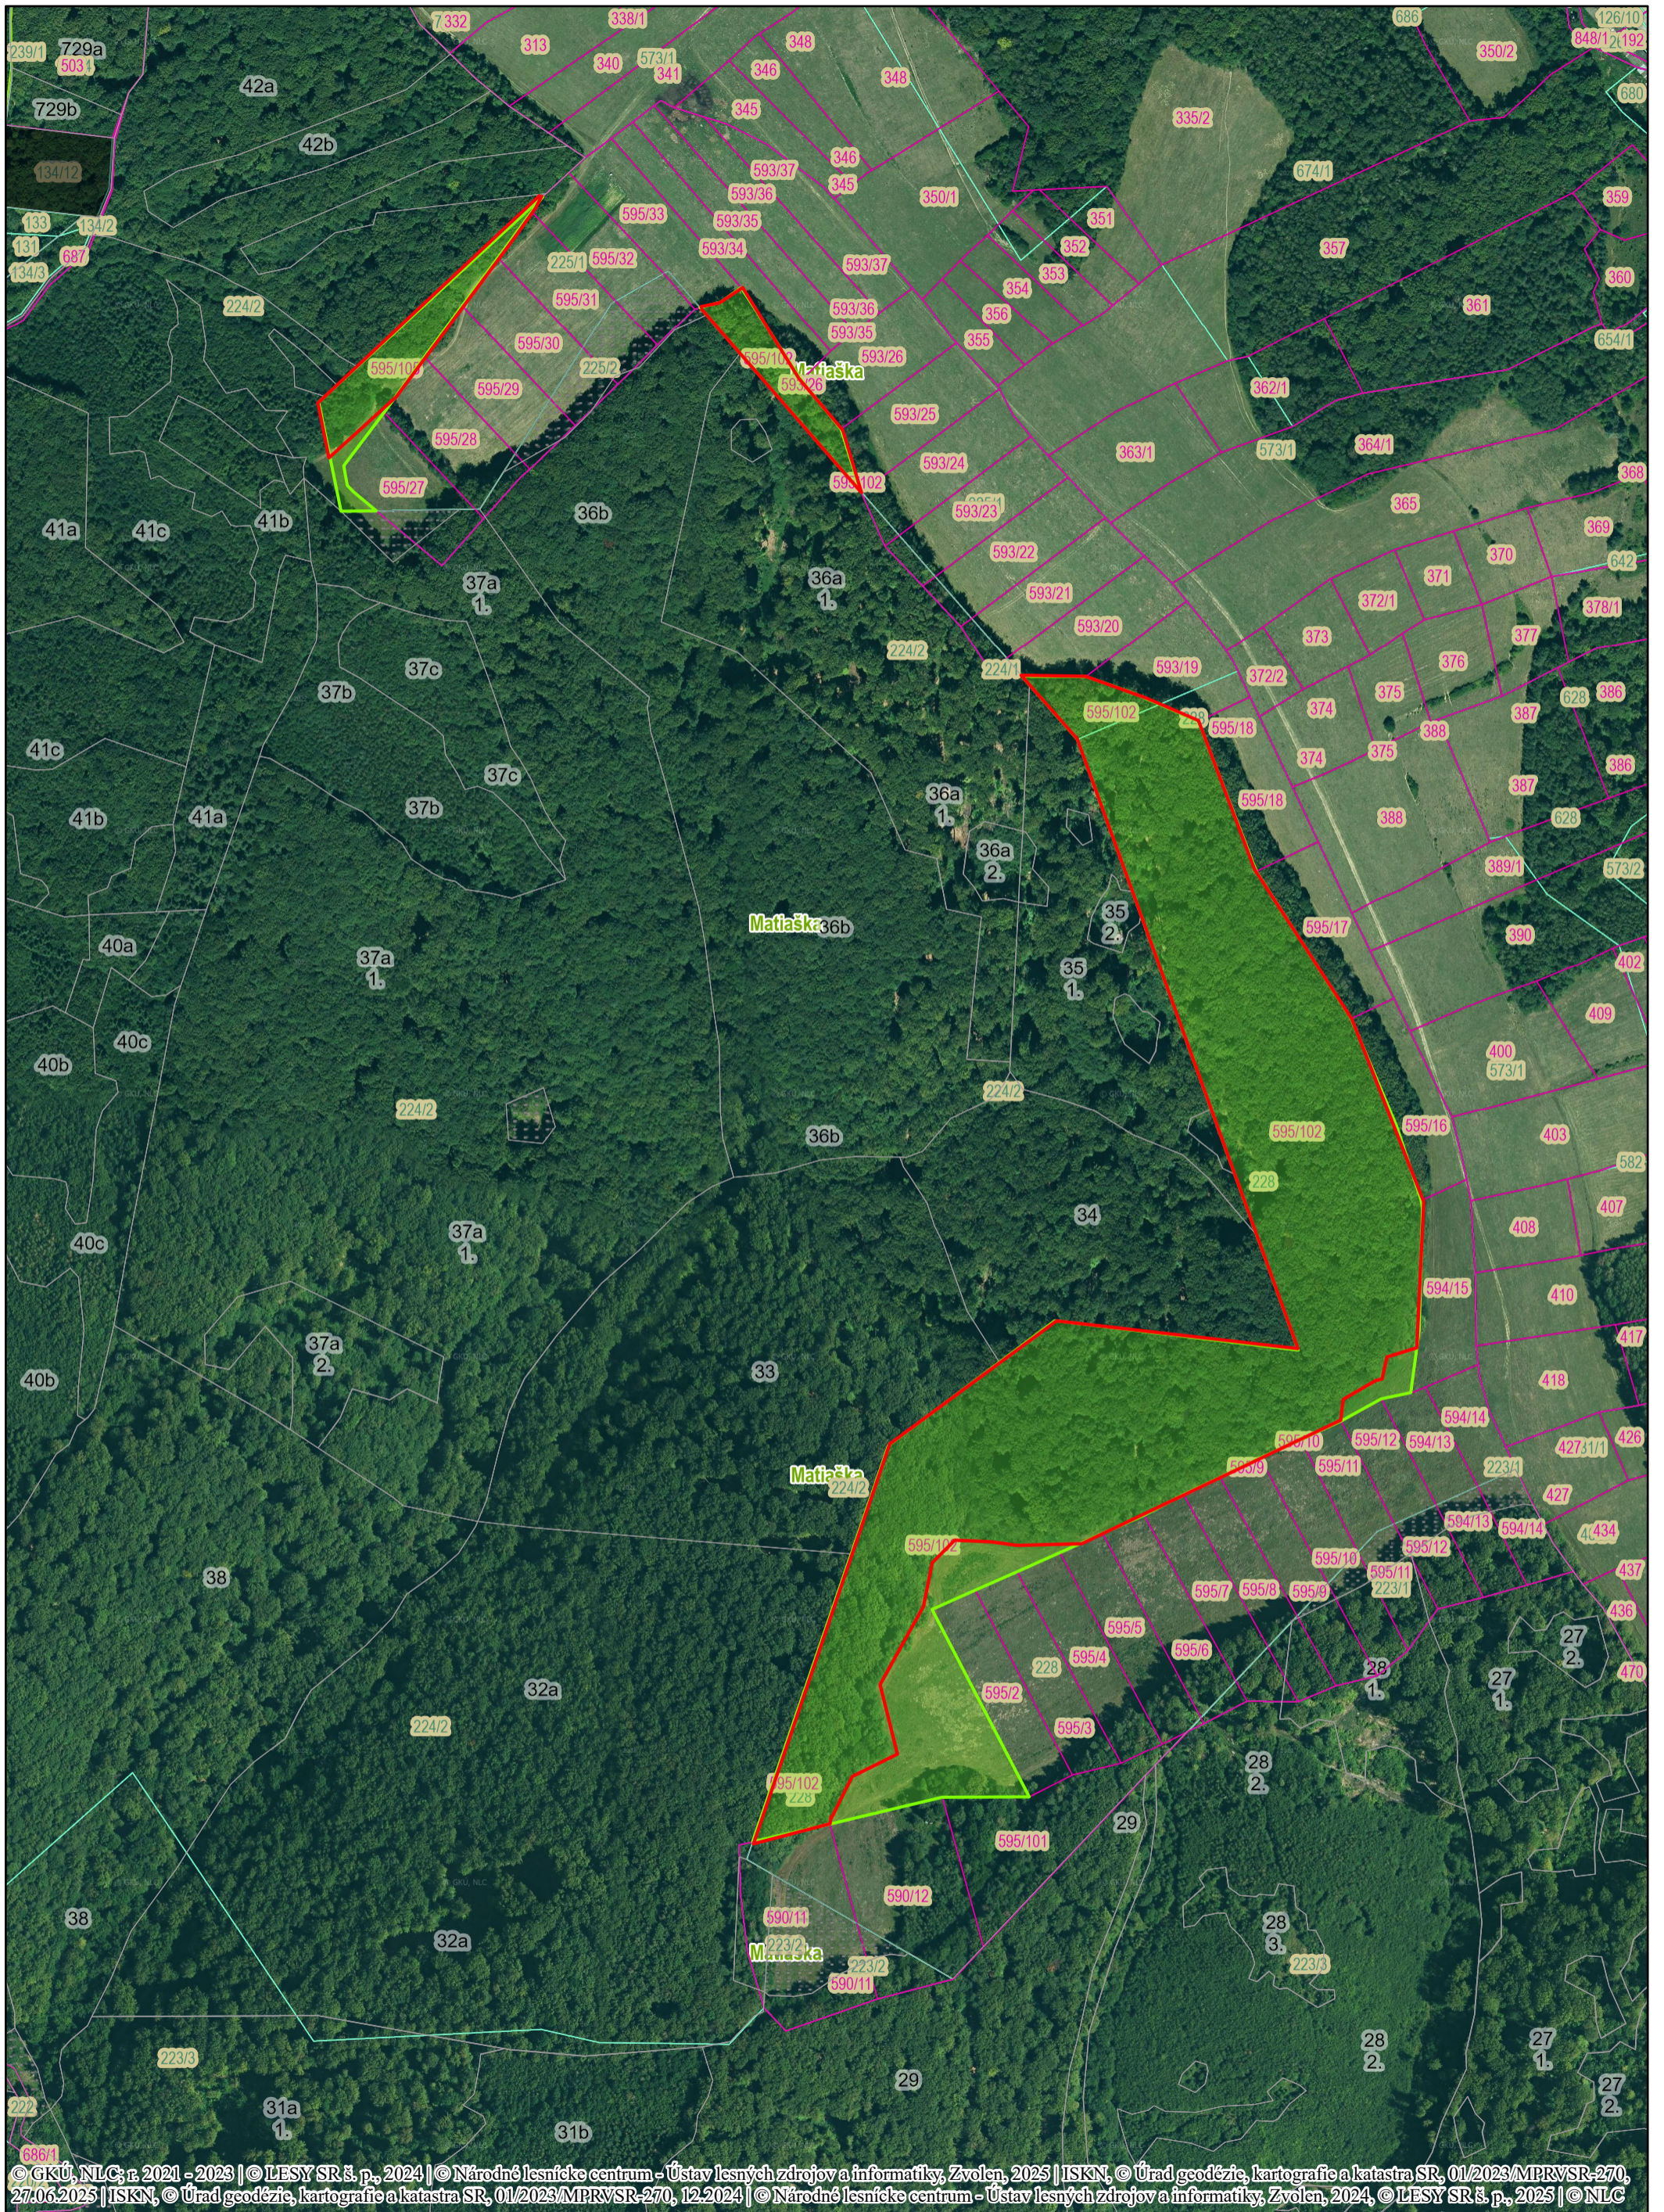

# pozemky porastené lesnými drevinami v k.ú. Matiaška

© GKÚ, NLC, r. 2021 - 2023 | © LESY SR š. p., 2024 | © Národné lesnícke centrum - Ústav lesných zdrojov a informatiky, Zvolen, 2025 | ISKN, © Úrad geodézie, kartografie a katastra SR, 01/2023/MPRVSR-270, 27.06.2025 | ISKN, © Úrad geodézie, kartografie a katastra SR, 01/2023/MPRVSR-270, 12.2024 | © Národné lesnícke centrum - Ústav lesných zdrojov a informatiky, Zvolen, 2024, © LESY SR š. p., 2025 | © NLC