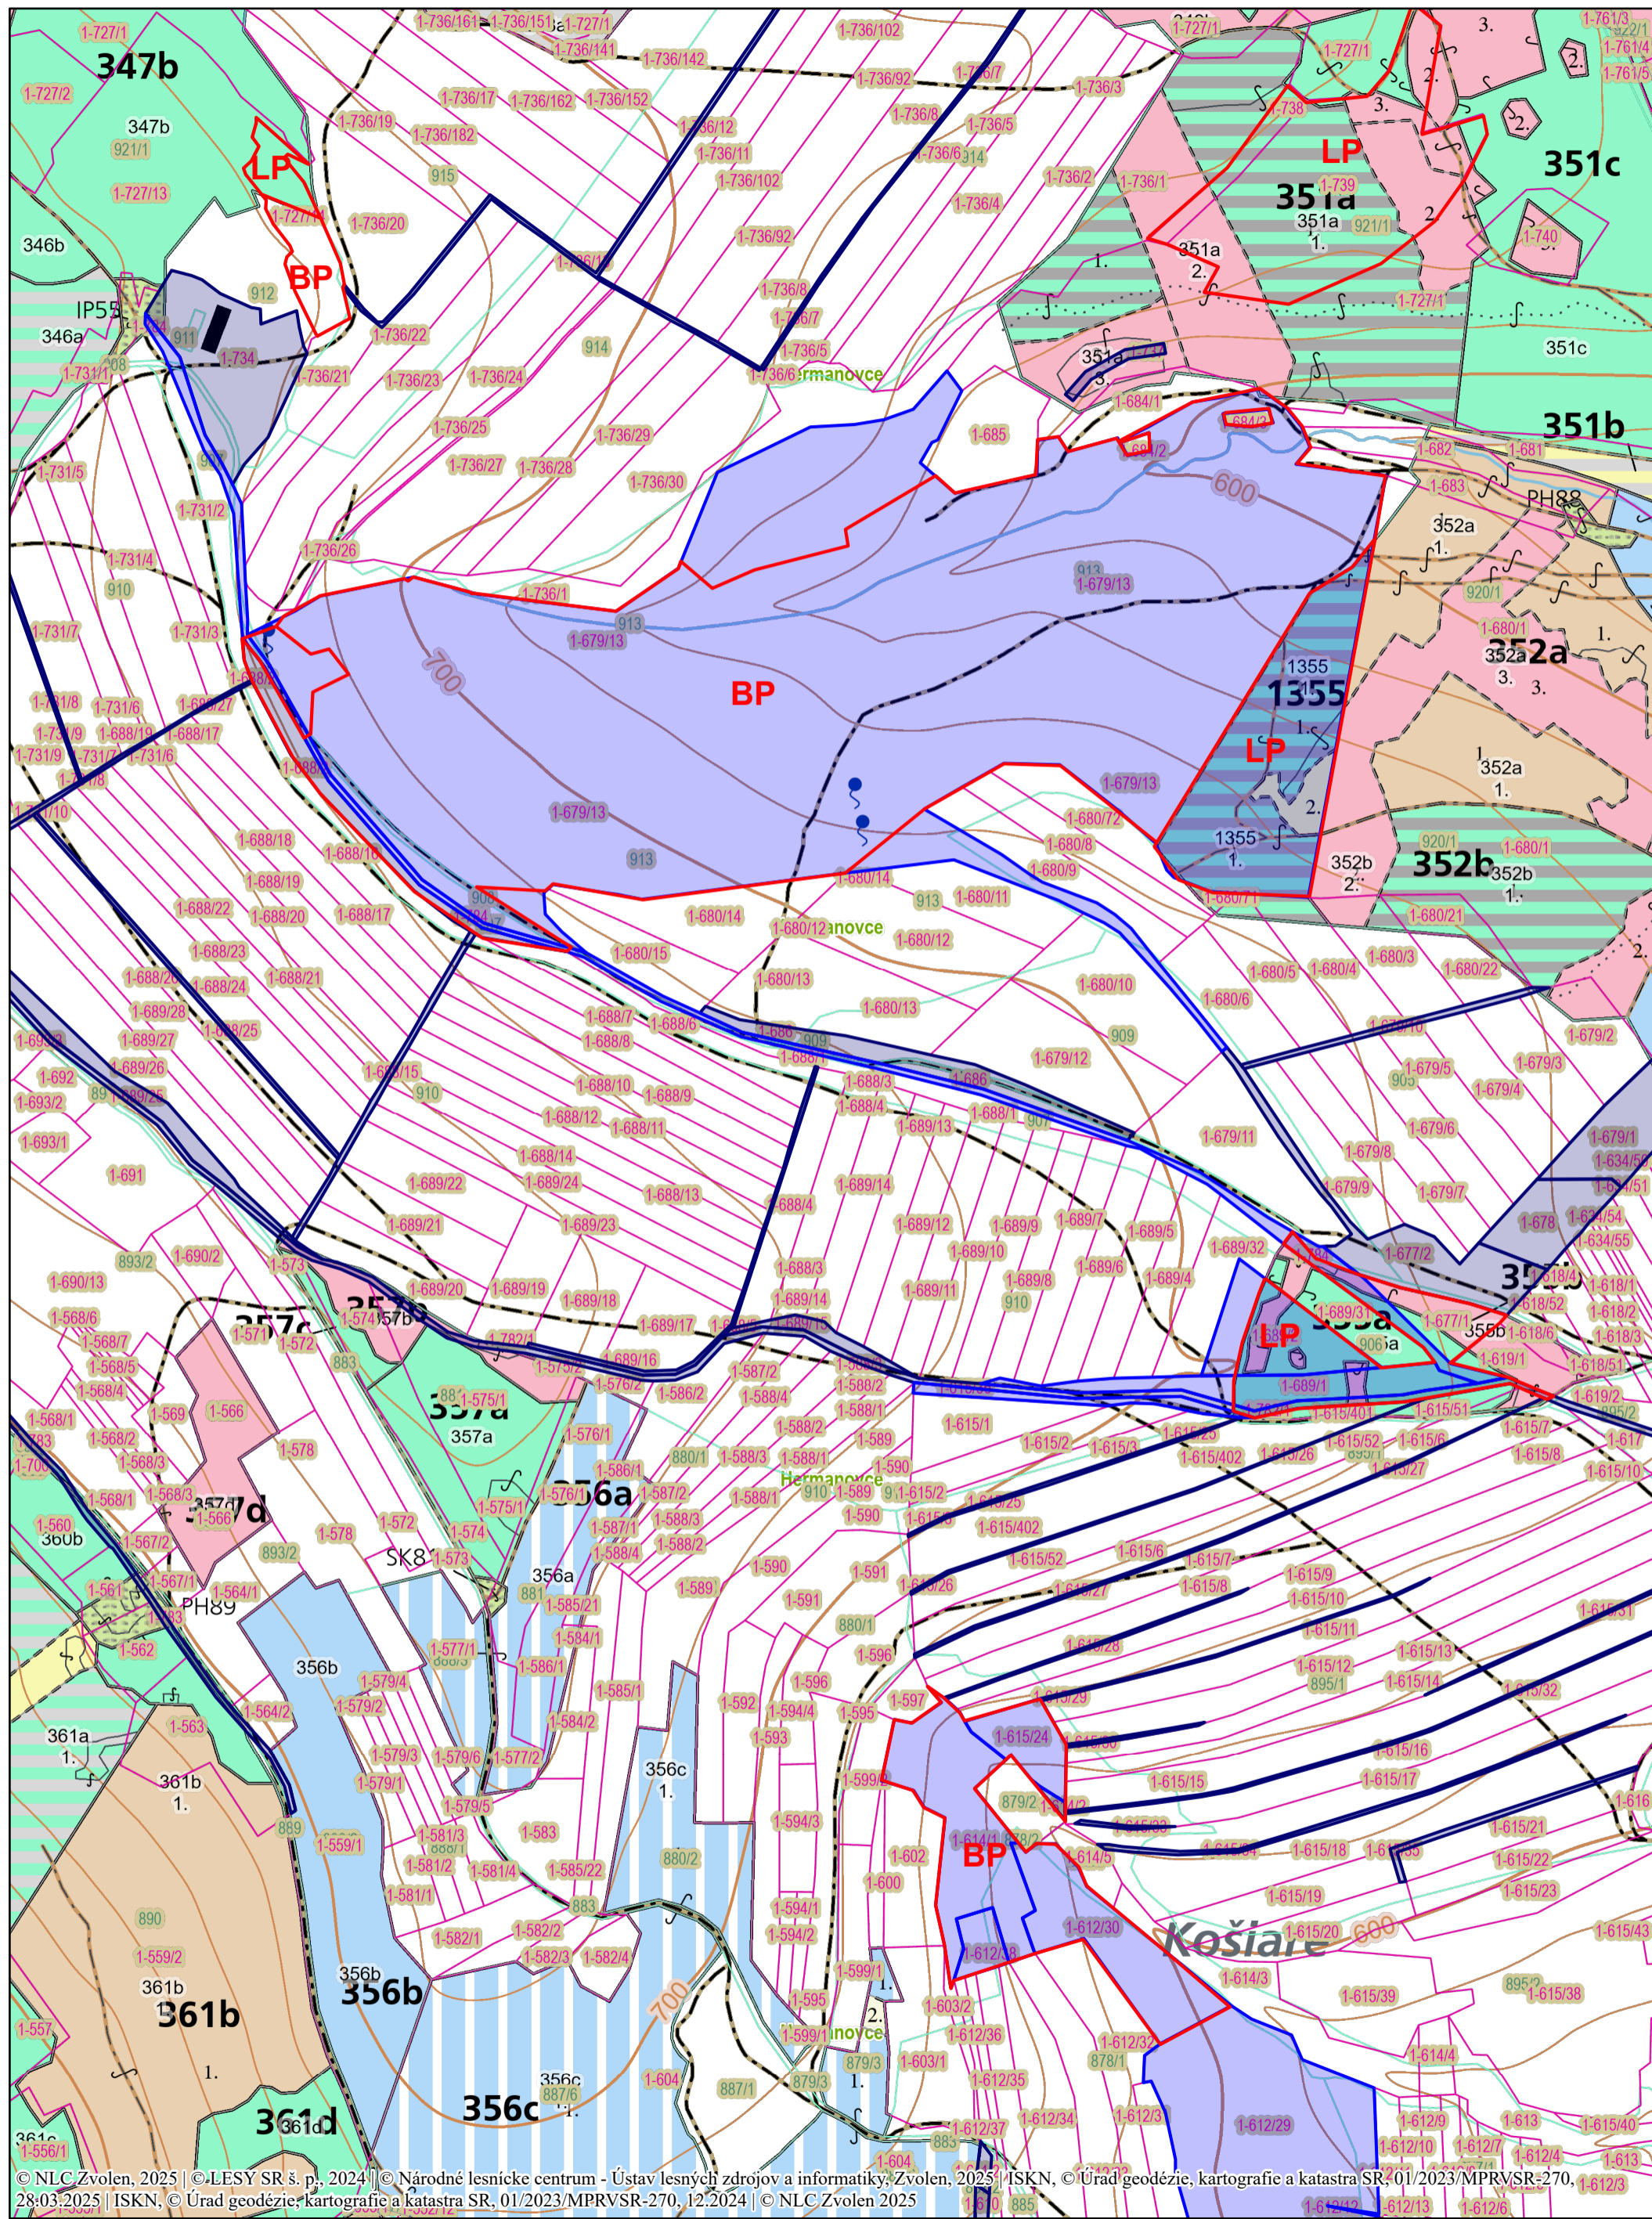

Lesné pozemky a biele plochy porastené lesnými drevinami v k.ú. Hermanovce

© NLC Zvolen, 2025 | © LESY SR š. p., 2024 | © Národné lesnicke centrum - Ústav lesných zdrojov a informatiky, Zvolen, 2025 | ISKN, © Úrad geodézie, kartografie a katastra SR, 01/2023/MPRVSR-270, 28.03.2025 | ISKN, © Úrad geodézie, kartografie a katastra SR, 01/2023/MPRVSR-270, 12.2024 | © NLC Zvolen 2025