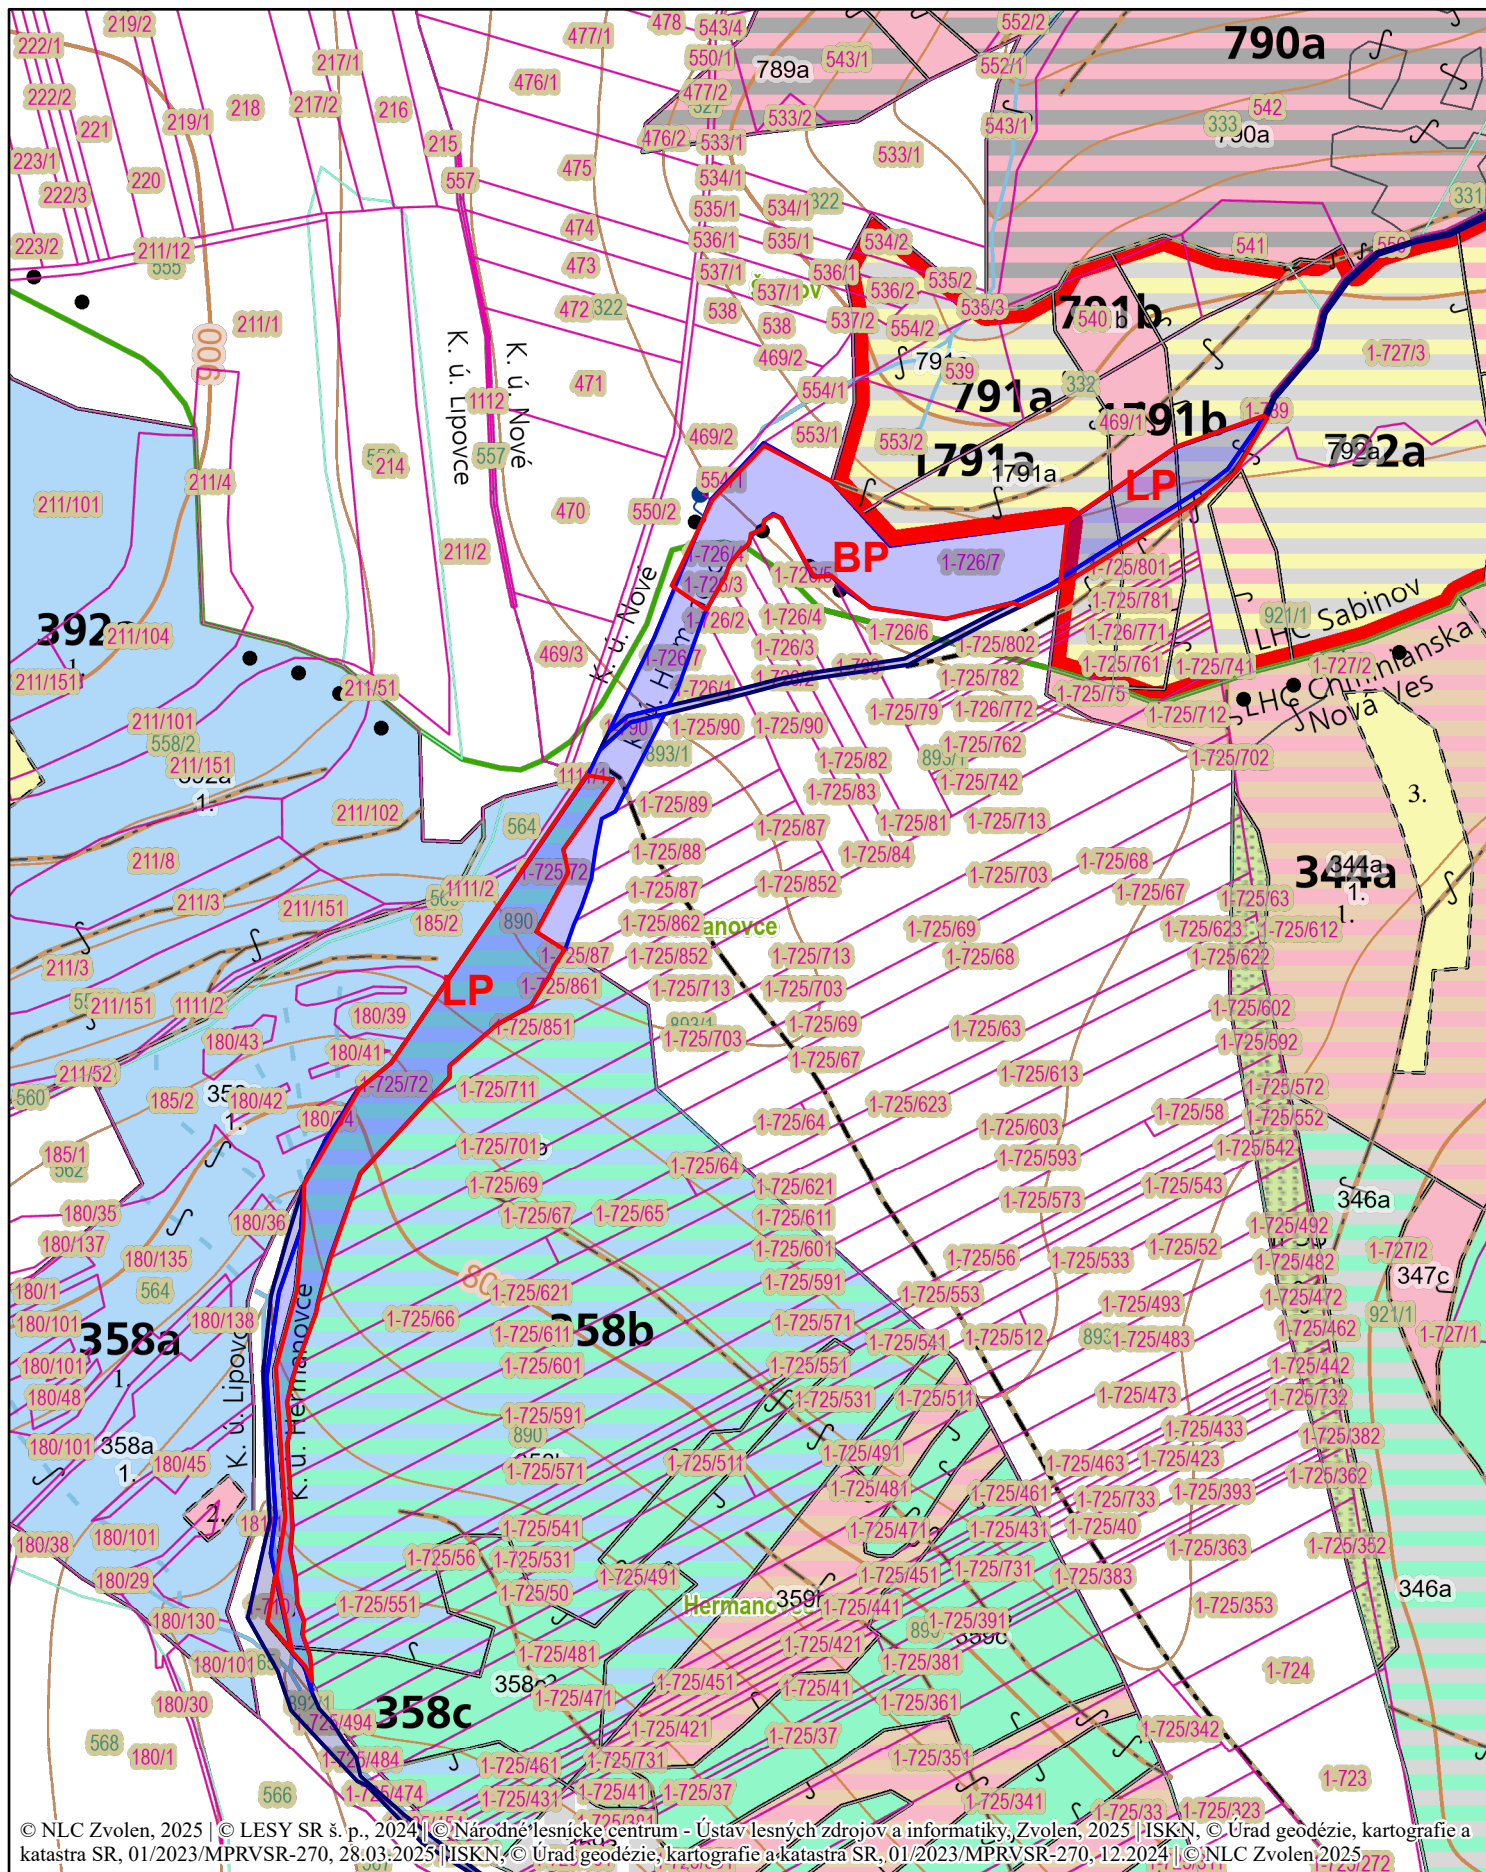

Lesné pozemky a biele plochy porastené lesnými drevinami v k.ú. Hermanovce

© NLC Zvolen, 2025 | © LESY SR š. p., 2024 | © Národné lesnícke centrum - Ústav lesných zdrojov a informatiky, Zvolen, 2025 | ISKN, © Úrad geodézie, kartografie a katastra SR, 01/2023/MPRVS-270, 28.03.2025 | ISKN, © Úrad geodézie, kartografie a katastra SR, 01/2023/MPRVS-270, 12.2024 | © NLC Zvolen 2025

Vytvorené dňa: 09.07. 2025
Výstup z aplikácie: WebGIS

1:4 950