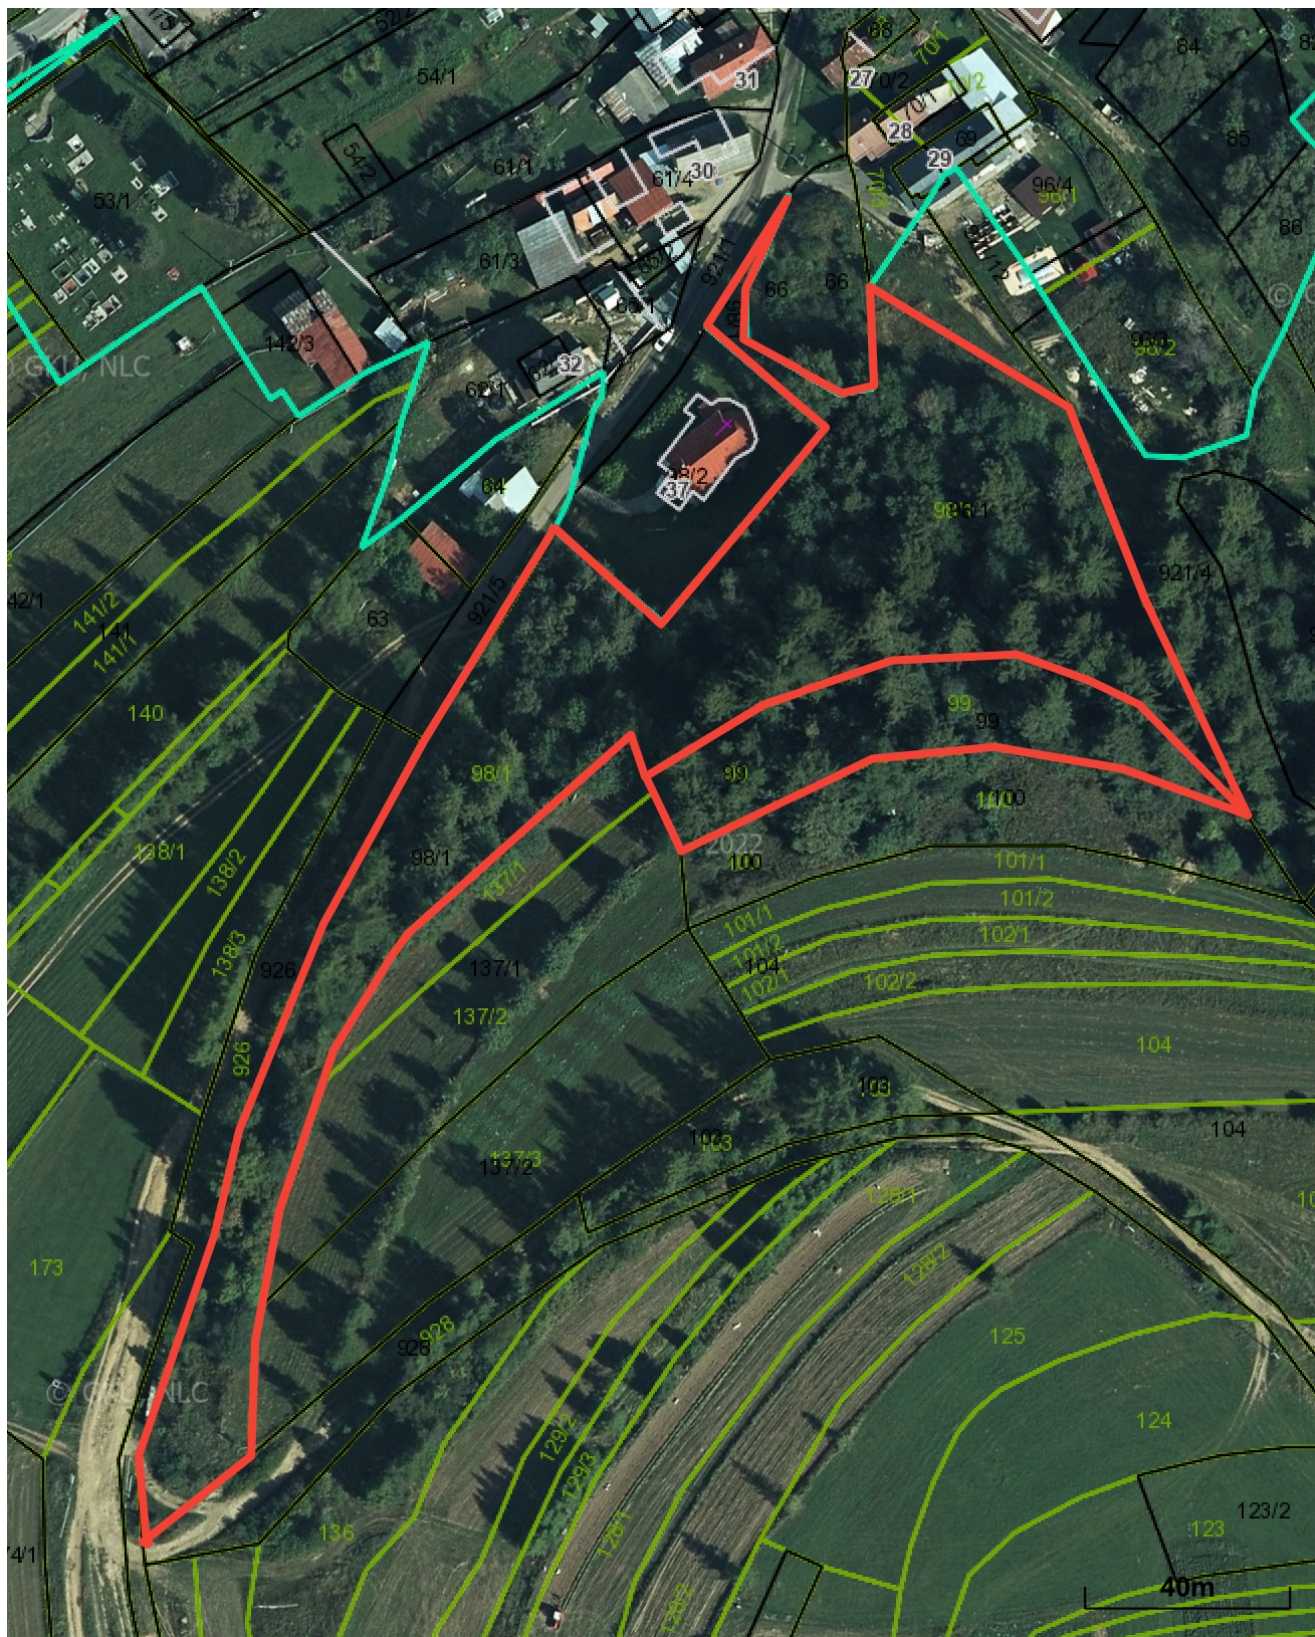

# Poz. porast. les. drevinami v k.ú. Hradisko

Prešovský > Kežmarok > Hradisko > k.ú. Hradisko

Vytlačené z aplikácie [MAPKA](#). Nepoužiteľné na právne úkony.

(1/1)

Meranie a grafické znázornenie je len informatívne a je nepoužiteľné na vytýčenie hraníc pozemkov a osadenie stavieb na pozemky. Vytýčenie hraníc pozemkov a osadenie stavieb na pozemky môže vykonať len odborne spôsobilá osoba.