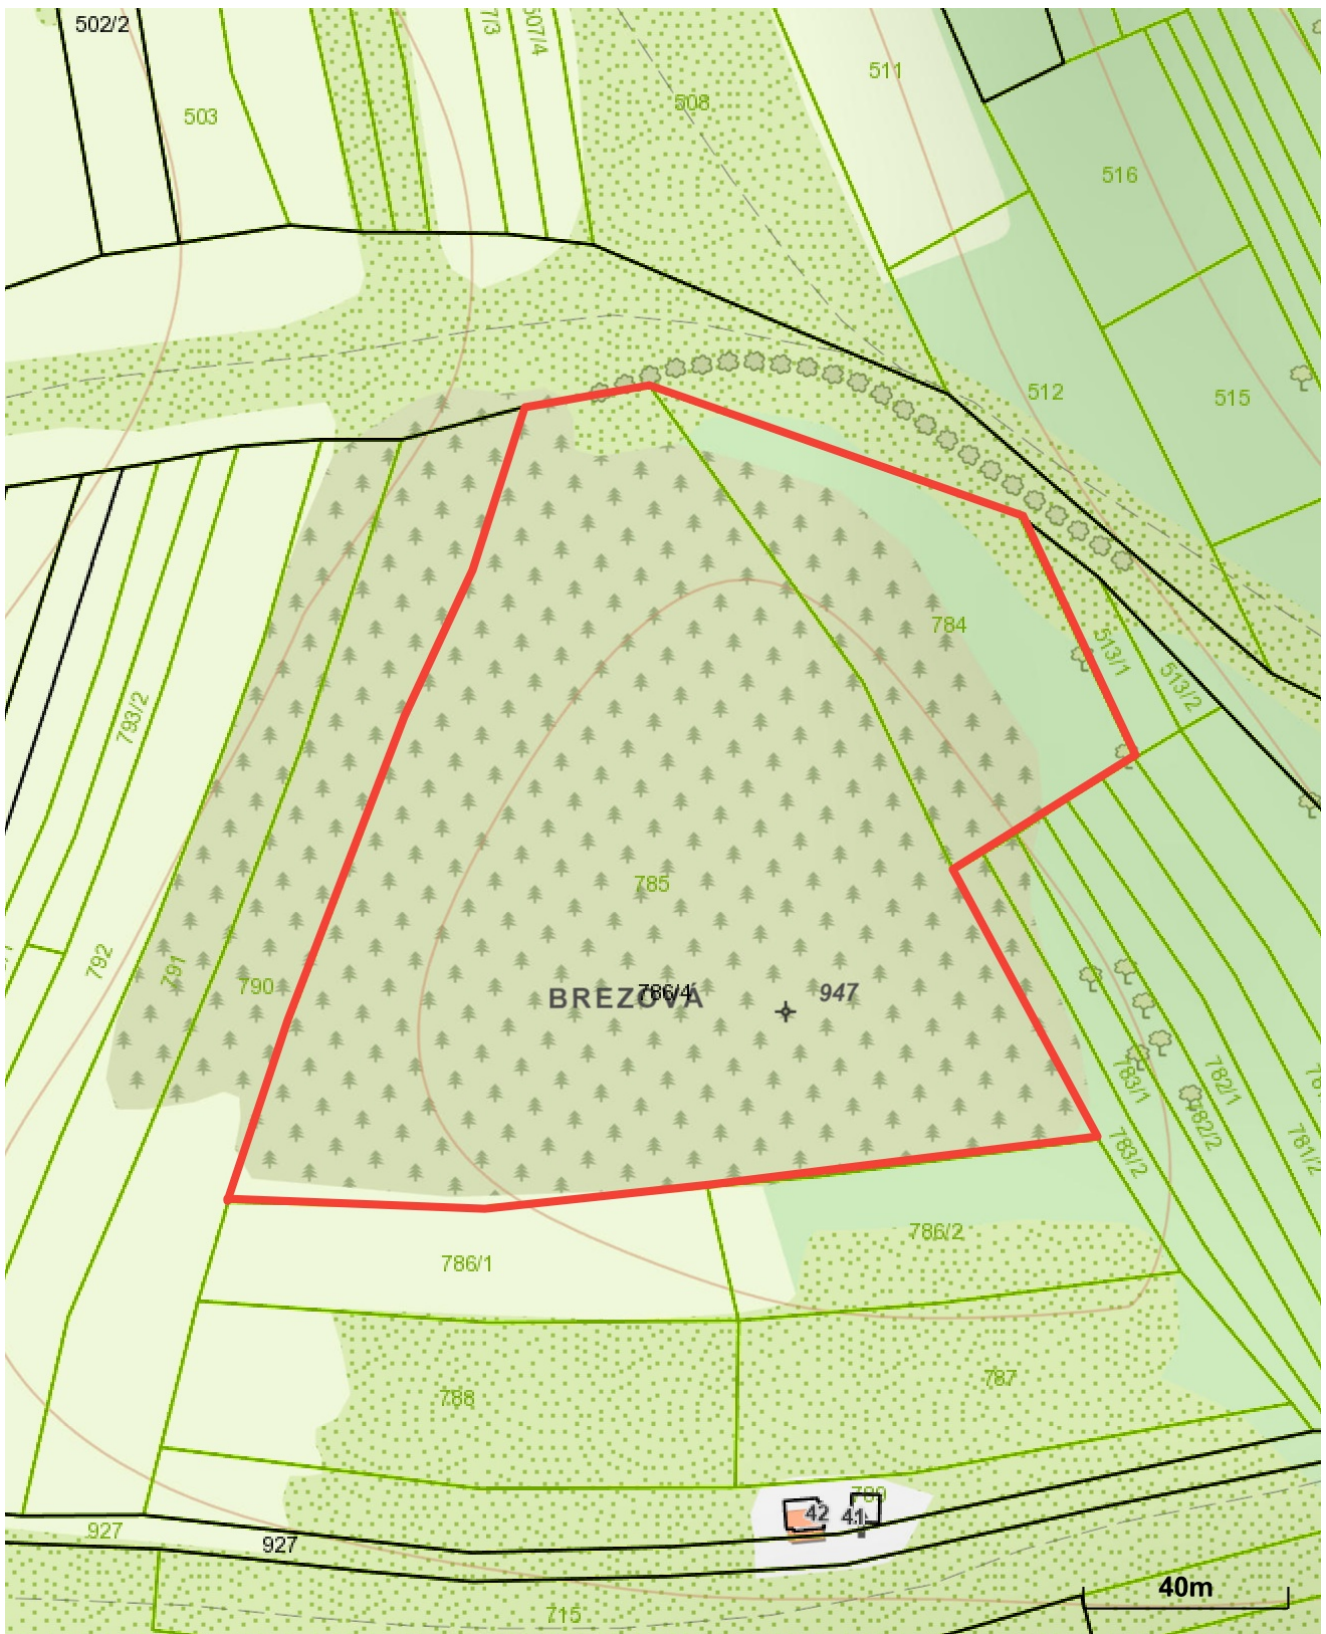

# Poz. porast. les. drevinami v k.ú. Hradisko

Prešovský > Kežmarok > Hradisko > k.ú. Hradisko

Vytlačené z aplikácie [MAPKA](#). Nepoužiteľné na právne úkony.

(1/1)

Meranie a grafické znázornenie je len informatívne a je nepoužiteľné na vytýčenie hraníc pozemkov a osadenie stavieb na pozemky. Vytýčenie hraníc pozemkov a osadenie stavieb na pozemky môže vykonať len odborne spôsobilá osoba.