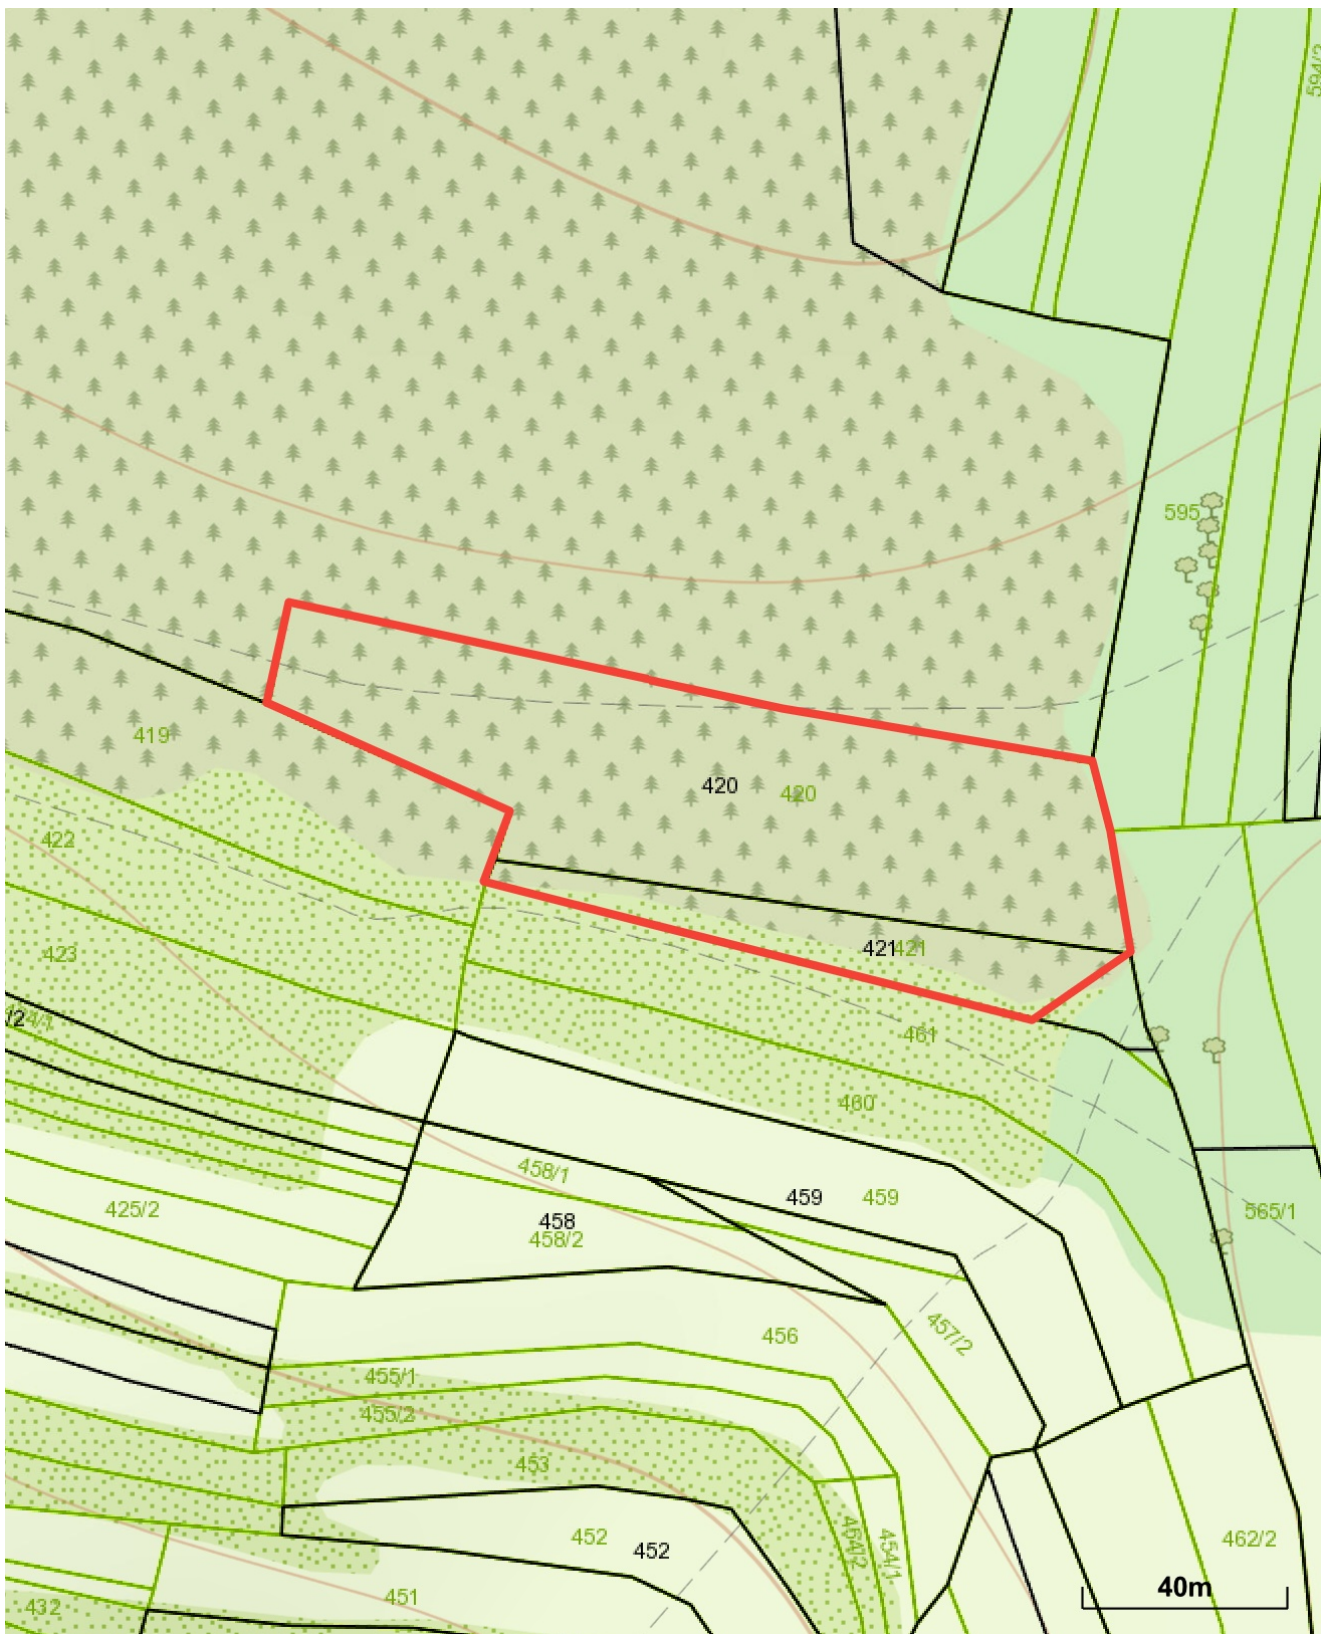

Poz. porast. les. drevinami v k.ú. Hradisko

Prešovský > Kežmarok > Hradisko > k.ú. Hradisko

Vytlačené z aplikácie [MAPKA](#). Nepoužiteľné na právne úkony.

(1/1)

Meranie a grafické znázornenie je len informatívne a je nepoužiteľné na vytýčenie hraníc pozemkov a osadenie stavieb na pozemky. Vytýčenie hraníc pozemkov a osadenie stavieb na pozemky môže vykonať len odborne spôsobilá osoba.