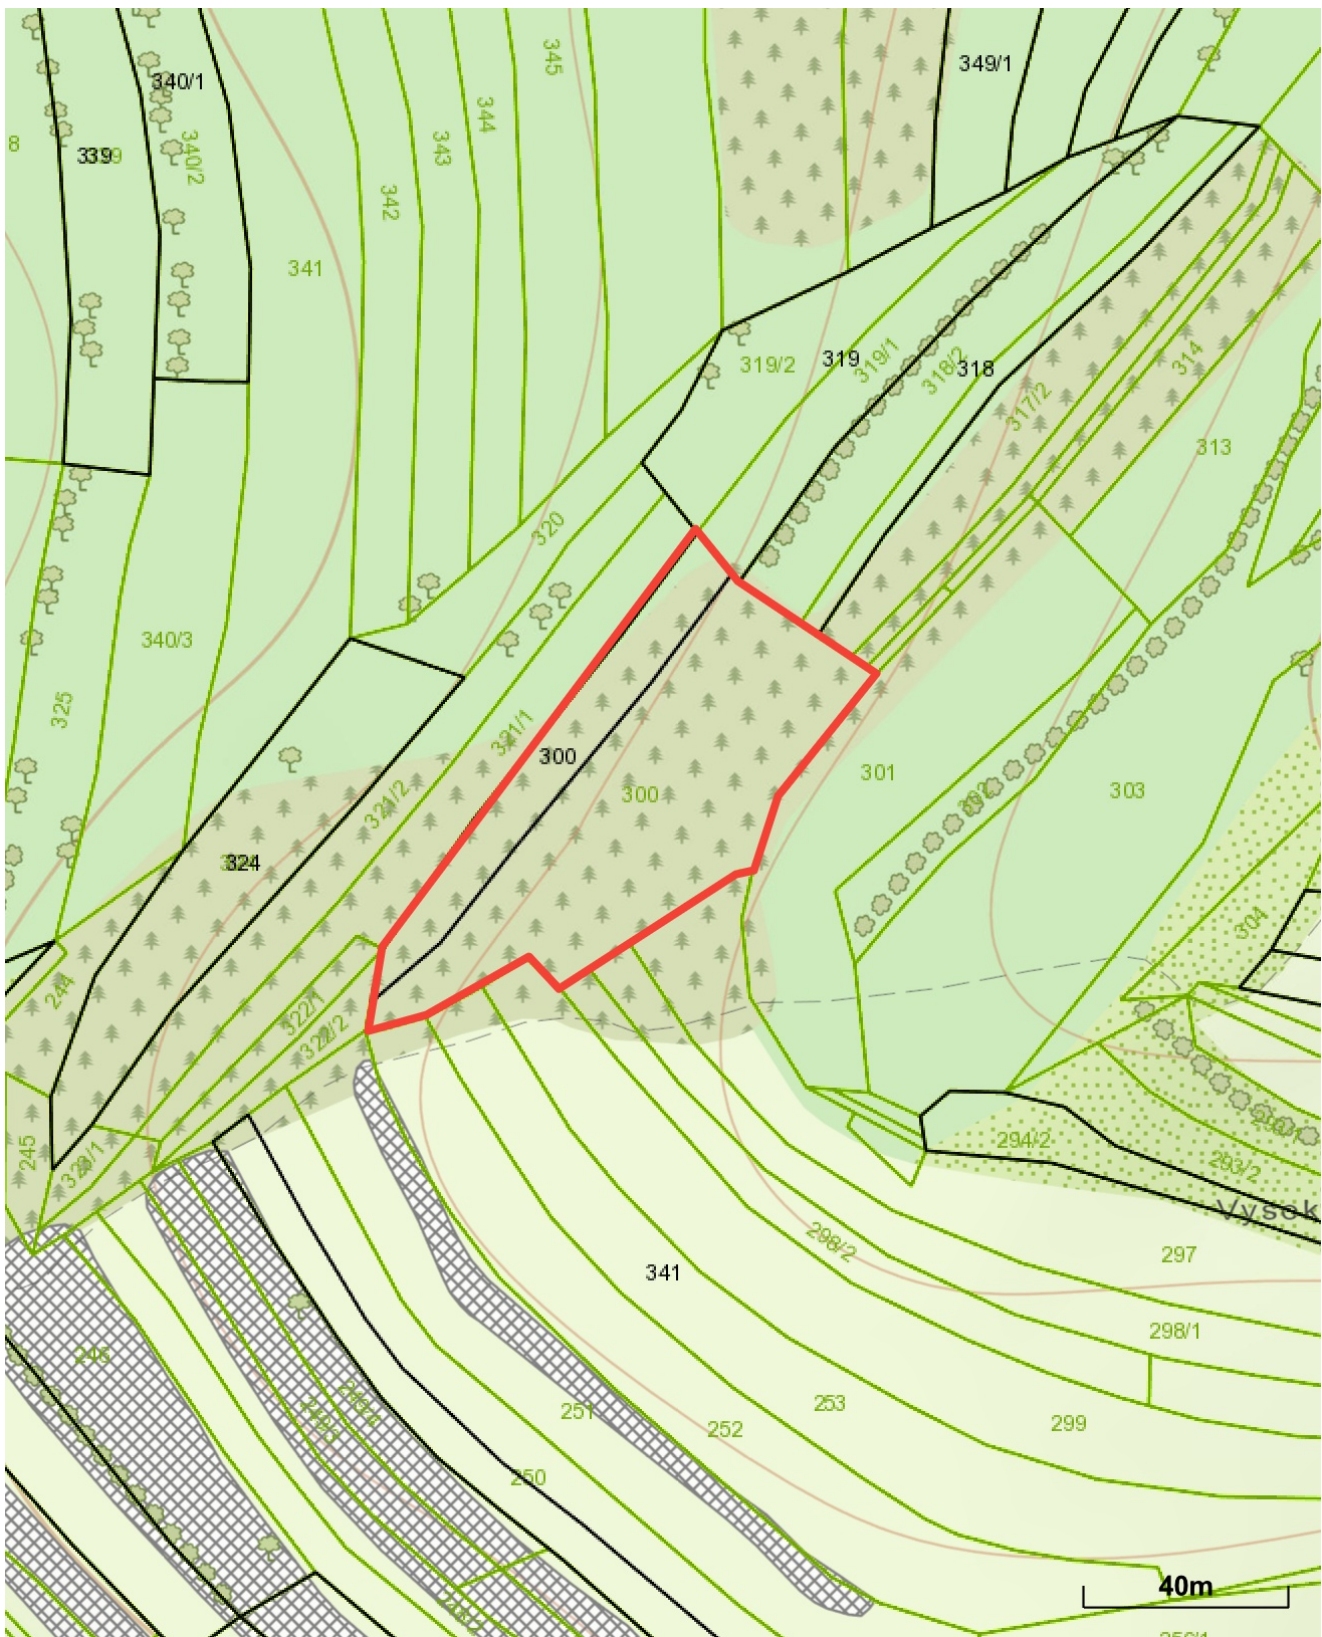

Poz. porast. les. drevinami v k.ú. Hradisko

Prešovský > Kežmarok > Hradisko > k.ú. Hradisko

Vytlačené z aplikácie [MAPKA](#). Nepoužiteľné na právne úkony.

(1/1)

Meranie a grafické znázornenie je len informatívne a je nepoužiteľné na vytýčenie hraníc pozemkov a osadenie stavieb na pozemky. Vytýčenie hraníc pozemkov a osadenie stavieb na pozemky môže vykonať len odborne spôsobilá osoba.