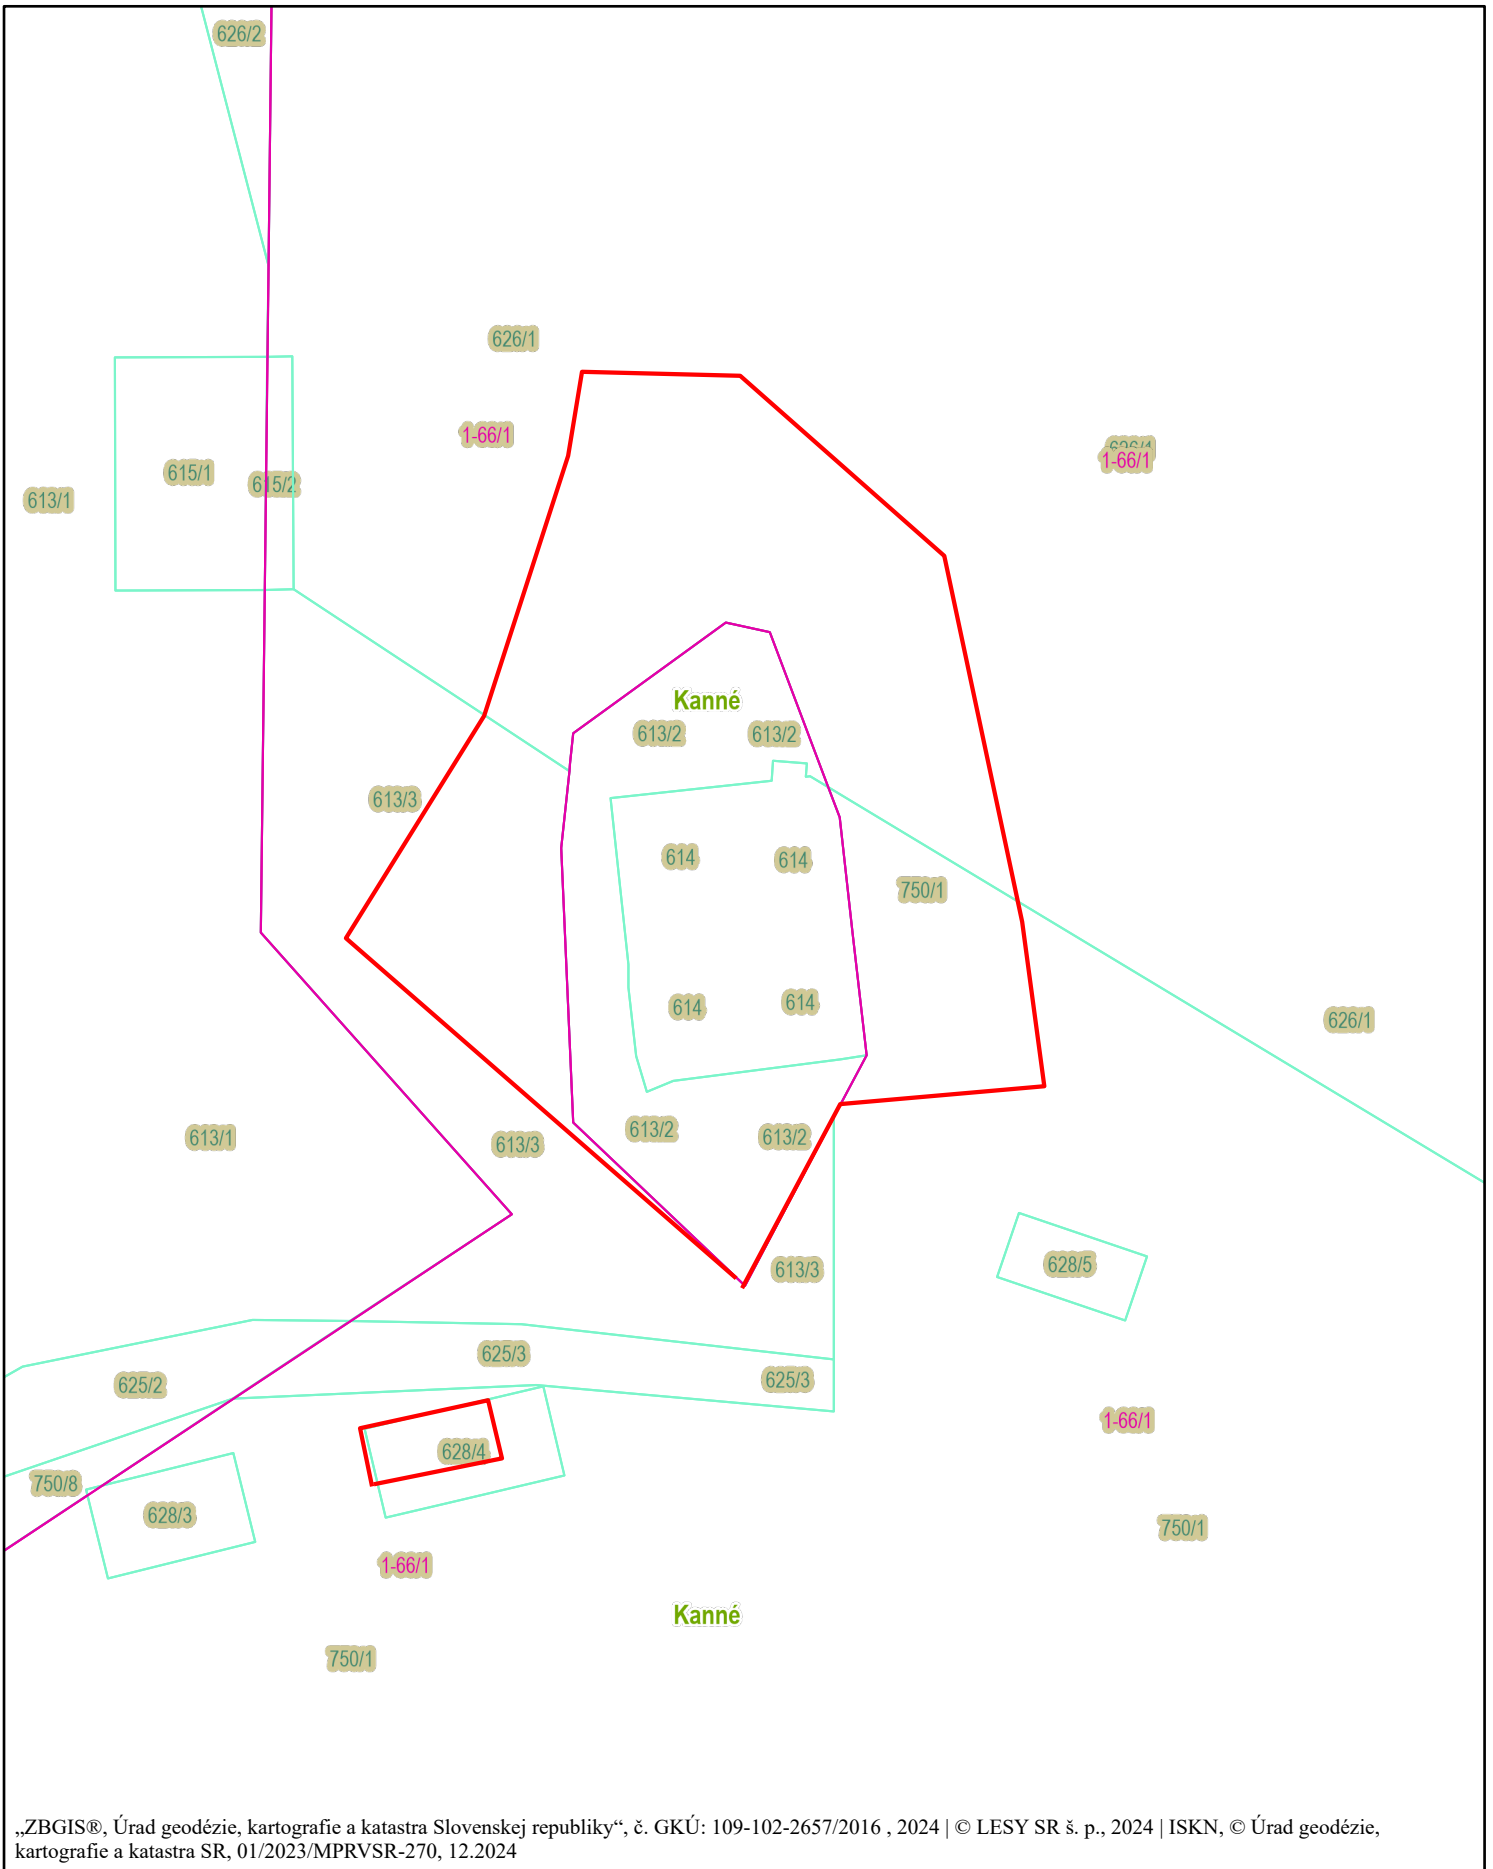

Záber pozemkov v k.ú. Poľanovce

„ZBGIS®, Úrad geodézie, kartografie a katastra Slovenskej republiky“, č. GKÚ: 109-102-2657/2016, 2024 | © LESY SR š. p., 2024 | ISKN, © Úrad geodézie, kartografie a katastra SR, 01/2023/MPRVSR-270, 12.2024

Vytvorené dňa: 14.10. 2025
Výstup z aplikácie: WebGIS

1:500