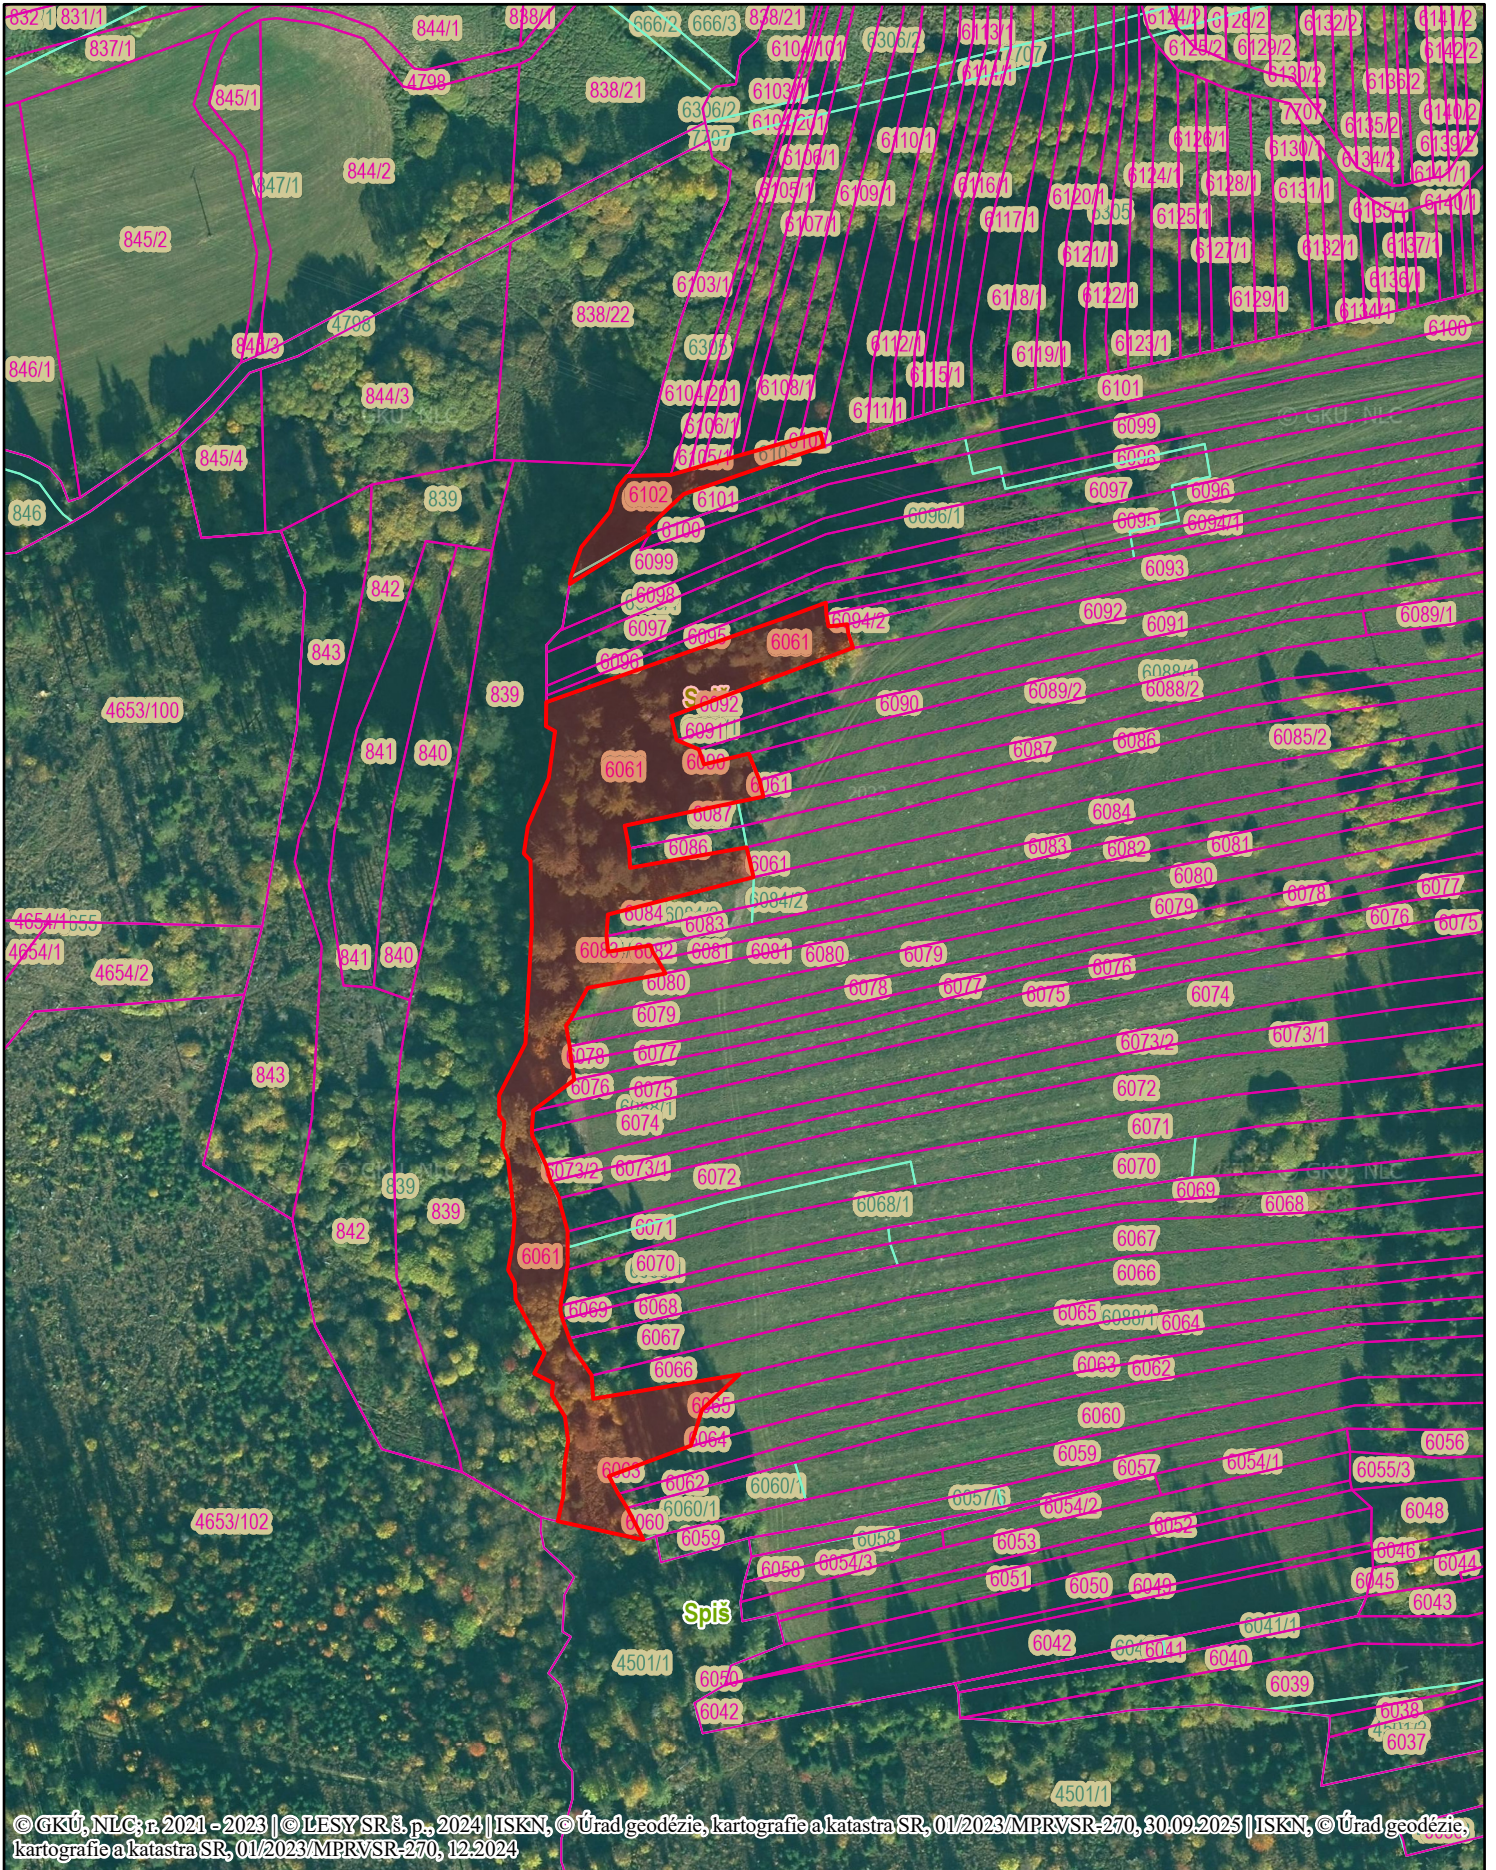

pozemky porastené lesnými drevinami v k.ú. Spišské Bystré

© GKÚ, NLC; r. 2021 - 2023 | © LESY SR š. p., 2024 | ISKN, © Úrad geodézie, kartografie a katastra SR, 01/2023/MPRVSR-270, 30.09.2023 | ISKN, © Úrad geodézie, kartografie a katastra SR, 01/2023/MPRVSR-270, 12.2024

Vytvorené dňa: 14.10. 2025
Výstup z aplikácie: WebGIS

1:2 000