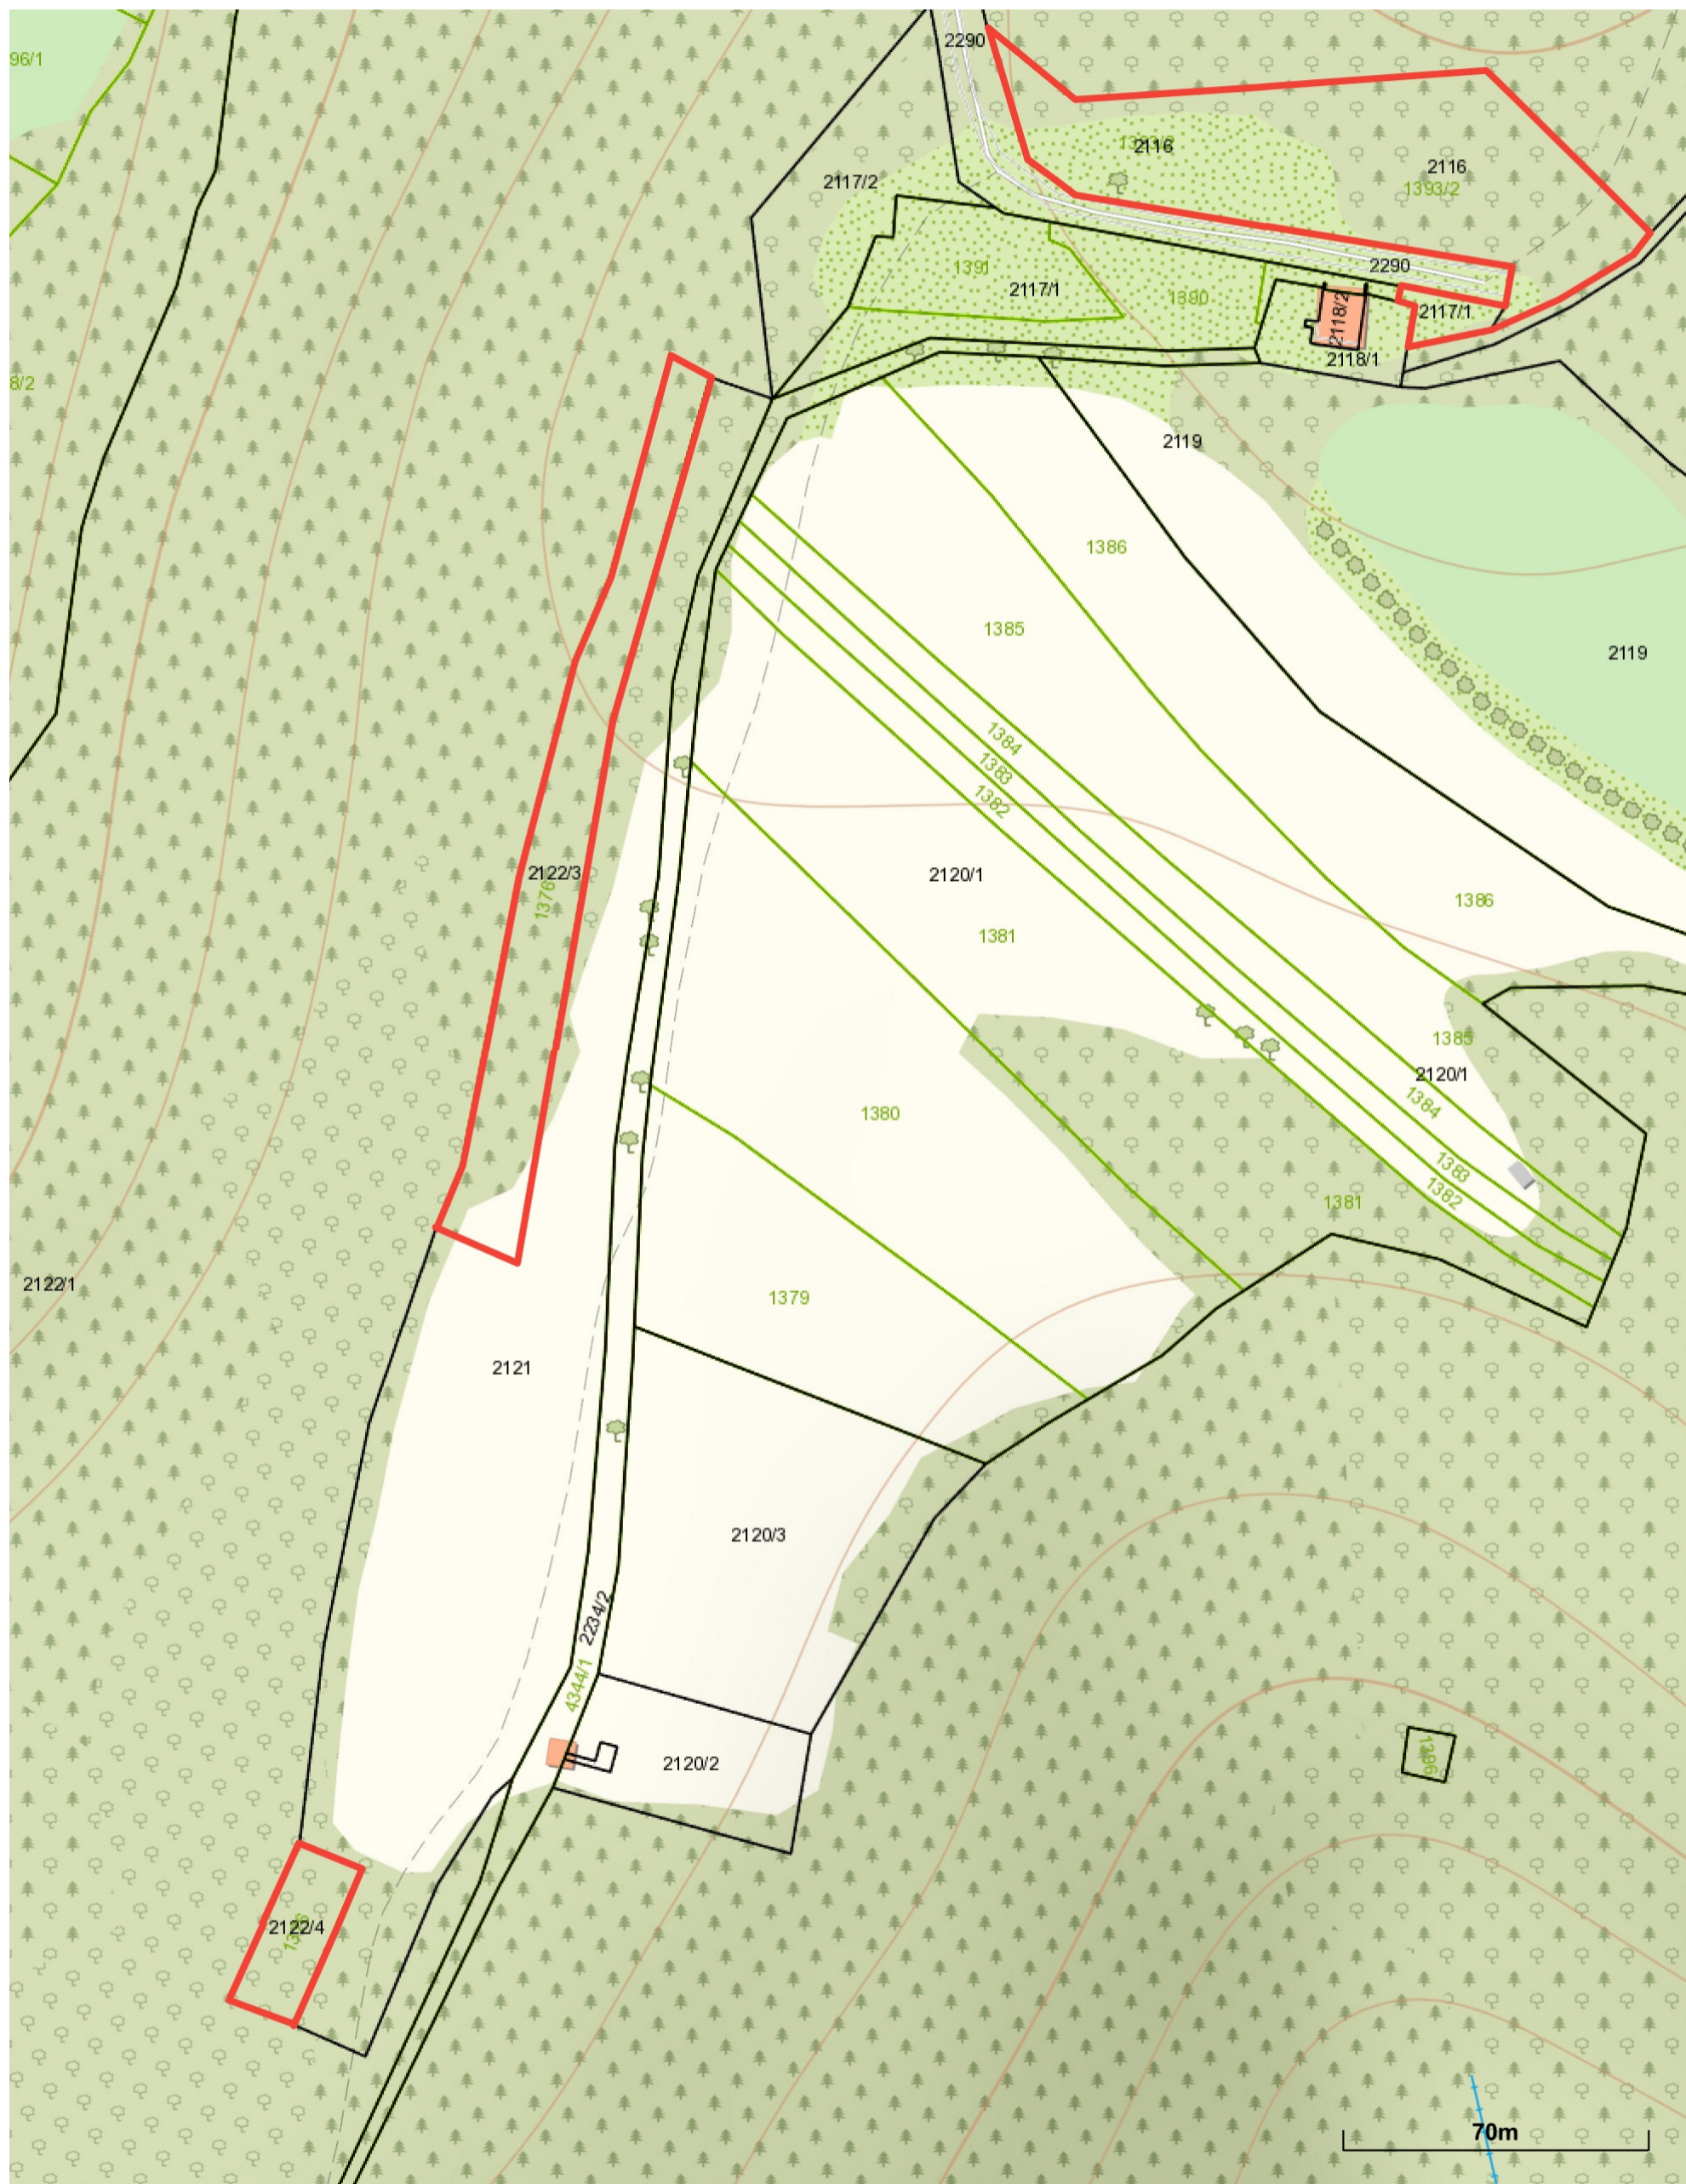

# Les. poz. a poz. porastené les. drevinami v k.ú. Spišské Podhradie

Prešovský > Levoča > Spišské Podhradie > k.ú. Spišské Podhradie

Vytlačené z aplikácie [MAPKA](#). Nepoužiteľné na právne úkony.

(1/1)

Meranie a grafické znázornenie je len informatívne a je nepoužiteľné na vytýčenie hraníc pozemkov a osadenie stavieb na pozemky. Vytýčenie hraníc pozemkov a osadenie stavieb na pozemky môže vykonať len odborne spôsobilá osoba.