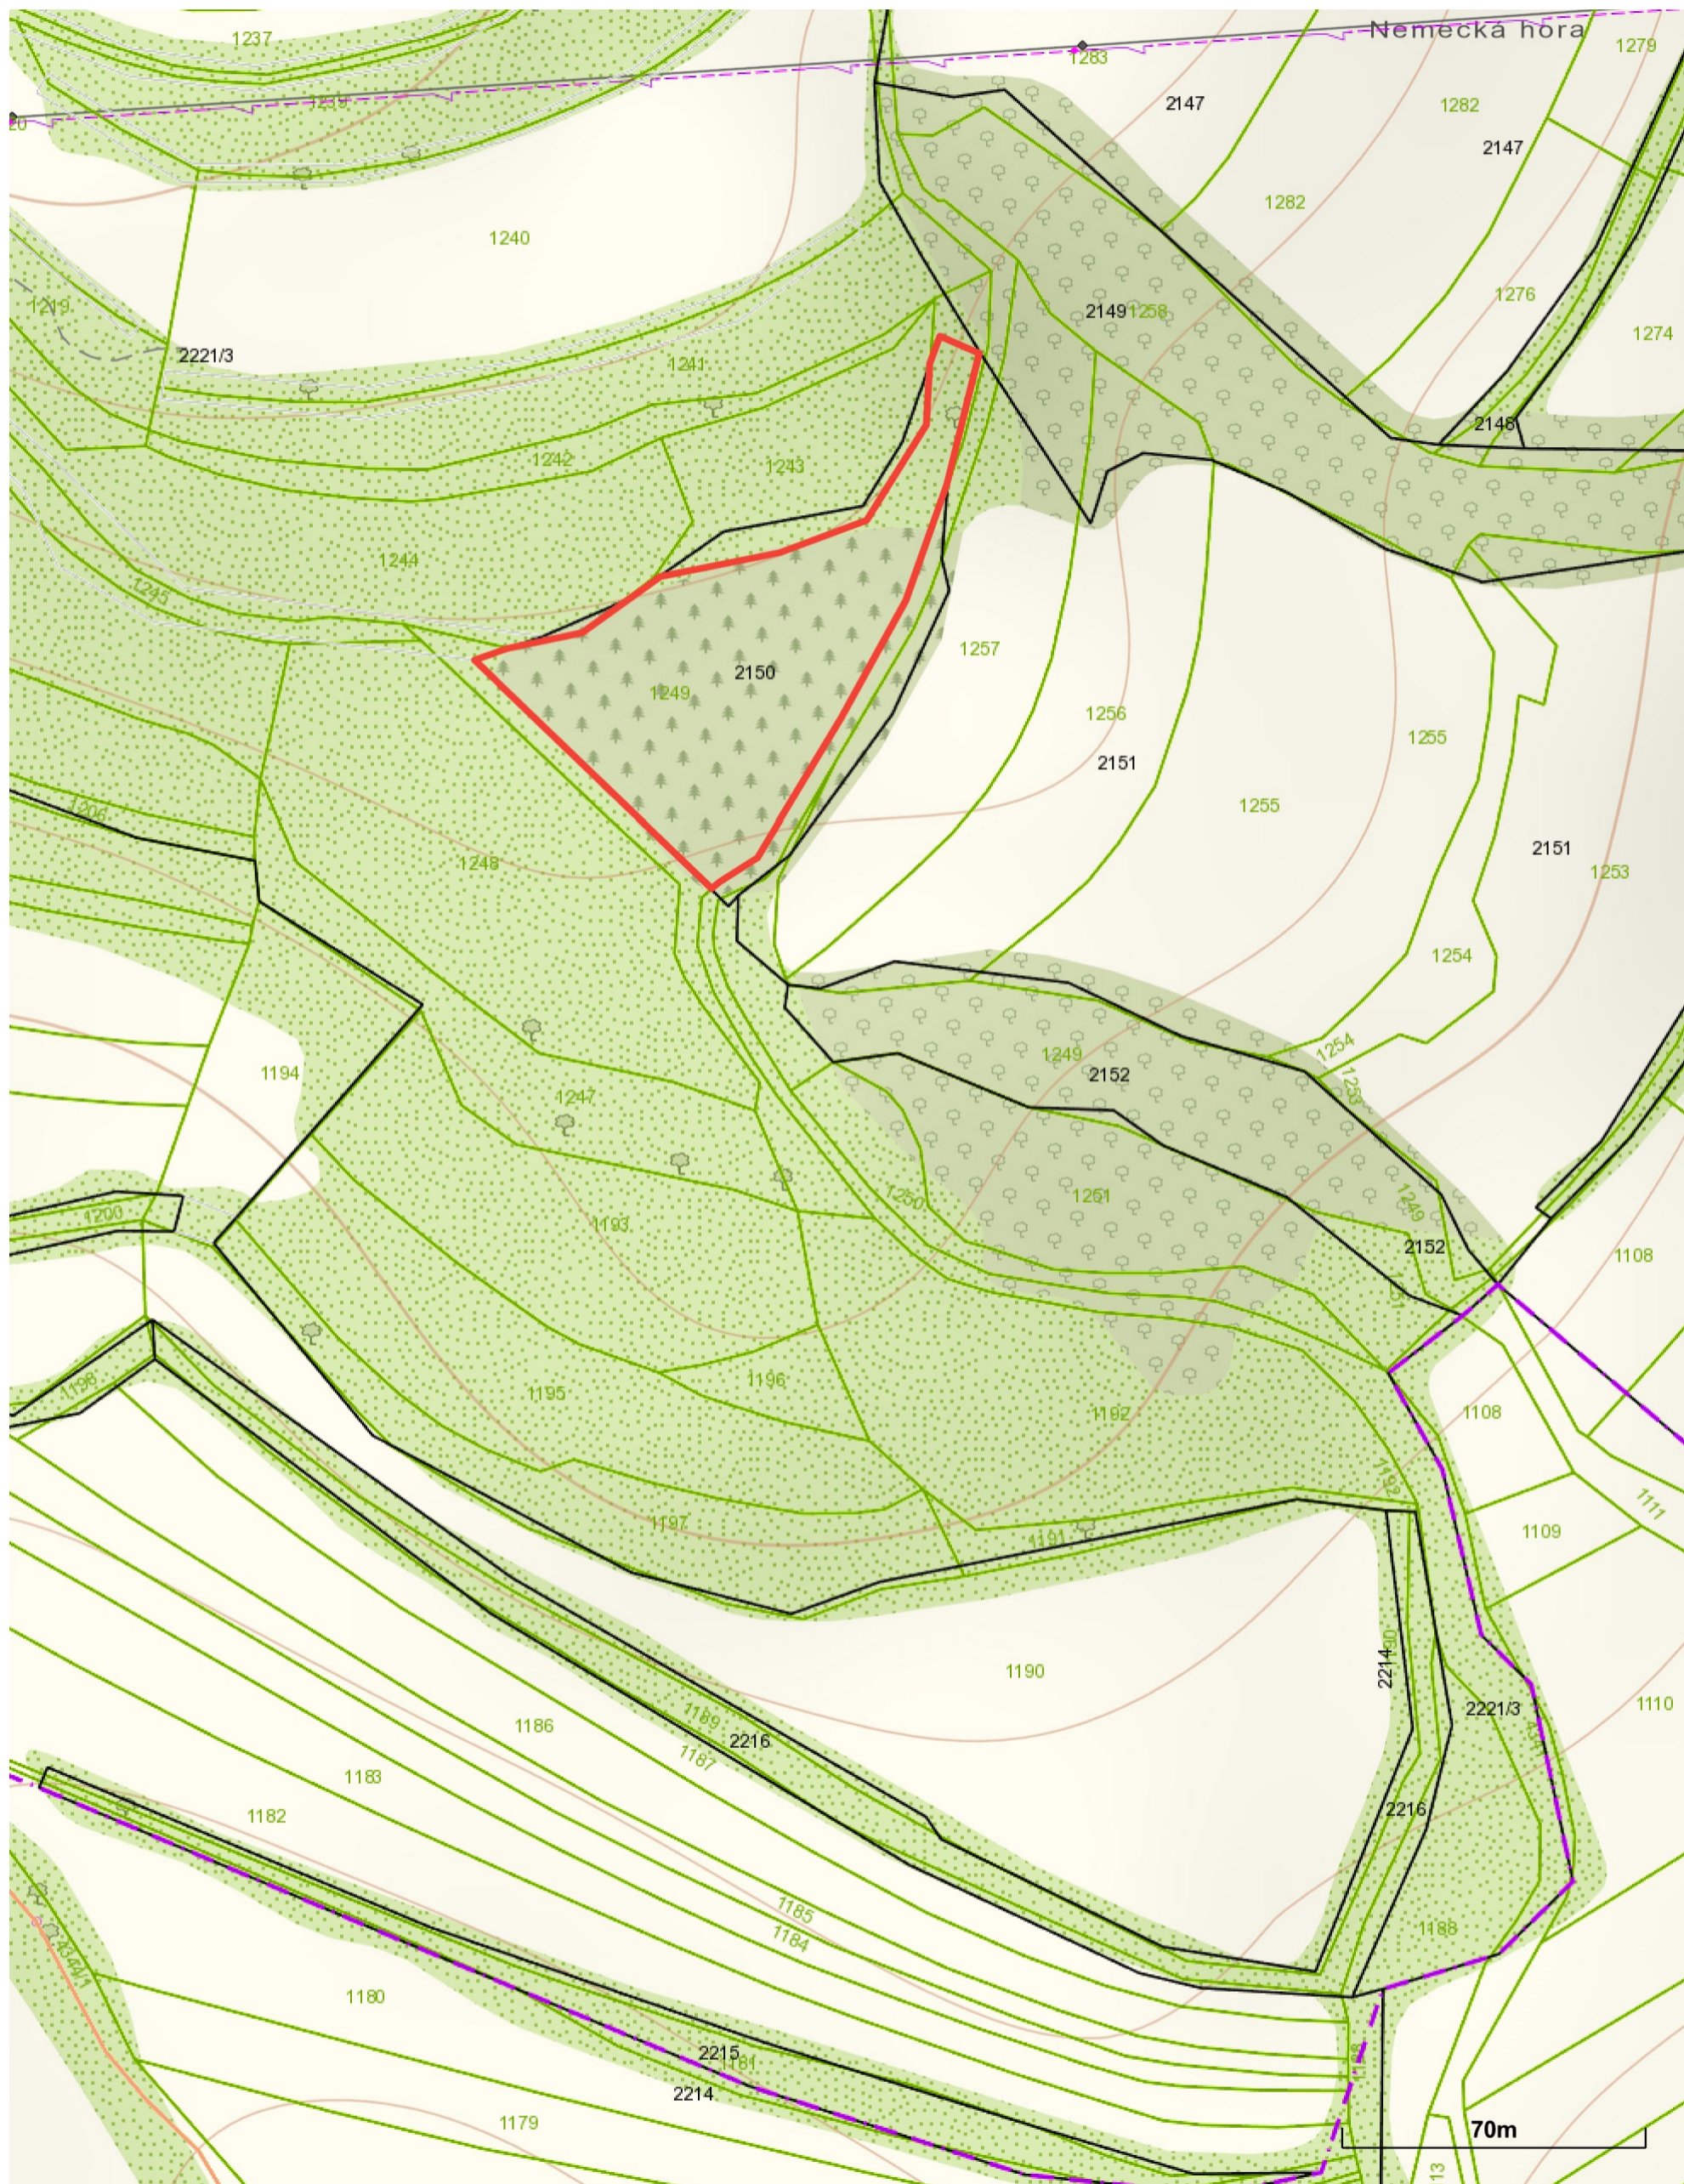

Les. poz. a poz. porastené les. drevinami v k.ú. Spišské Podhradie

Prešovský > Levoča > Spišské Podhradie > k.ú. Spišské Podhradie

Vytlačené z aplikácie [MAPKA](#). Nepoužiteľné na právne úkony.

(1/1)

Meranie a grafické znázornenie je len informatívne a je nepoužiteľné na vytýčenie hraníc pozemkov a osadenie stavieb na pozemky. Vytýčenie hraníc pozemkov a osadenie stavieb na pozemky môže vykonať len odborne spôsobilá osoba.