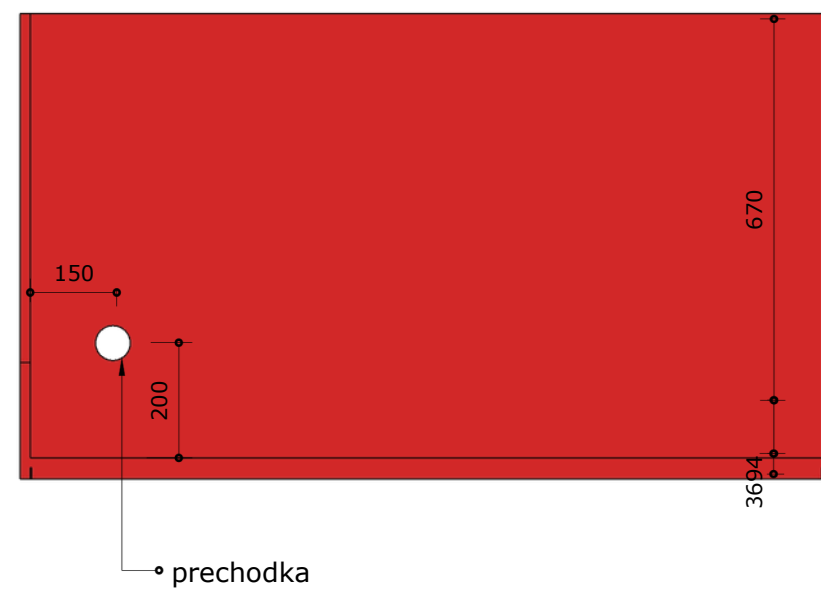

2. ULOŽNÝ PRIESTOR

3. Police + obklad knižné centrum

2ks komôd

5.Komoda

1 ks schodov

korpus pre mikrovlnnú rúru určujúci hĺbku kuchyne