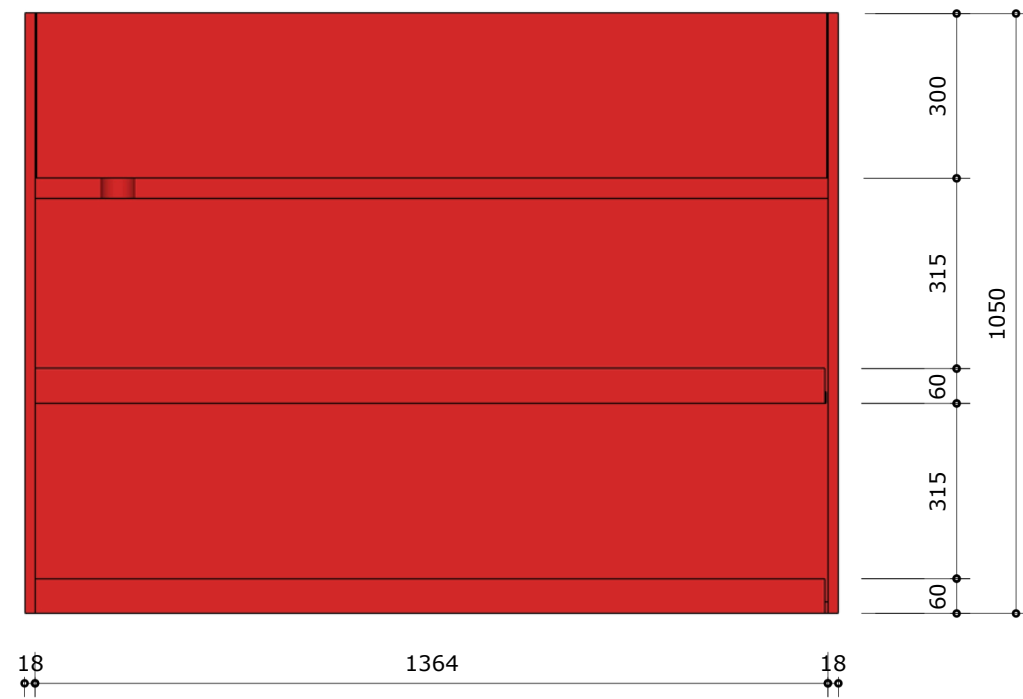

2. ULOŽNÝ PRIESTOR

3. Police + obklad knižné centrum

2ks komôd

5.Komoda

1 ks schodov

korpus pre mikrovlnnú rúru určujúci hĺbku kuchyne