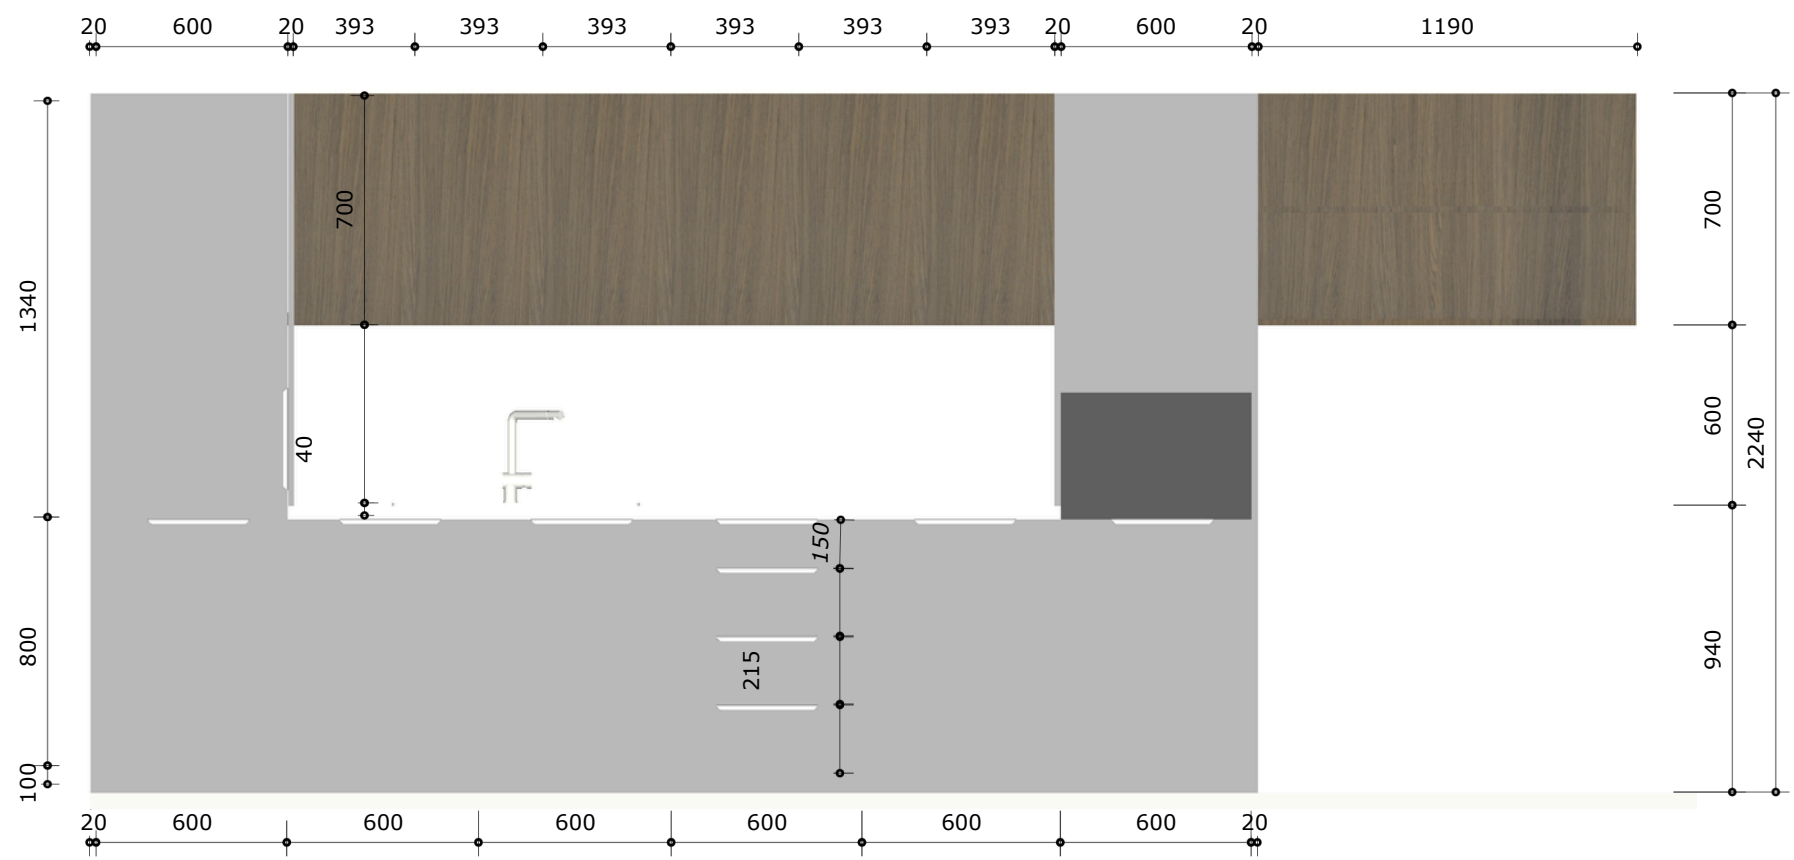

2. ULOŽNÝ PRIESTOR

3. Police + obklad knižné centrum

2ks komôd

5.Komoda

1 ks schodov

korpus pre mikrovlnnú rúru určujúci hĺbku kuchyne