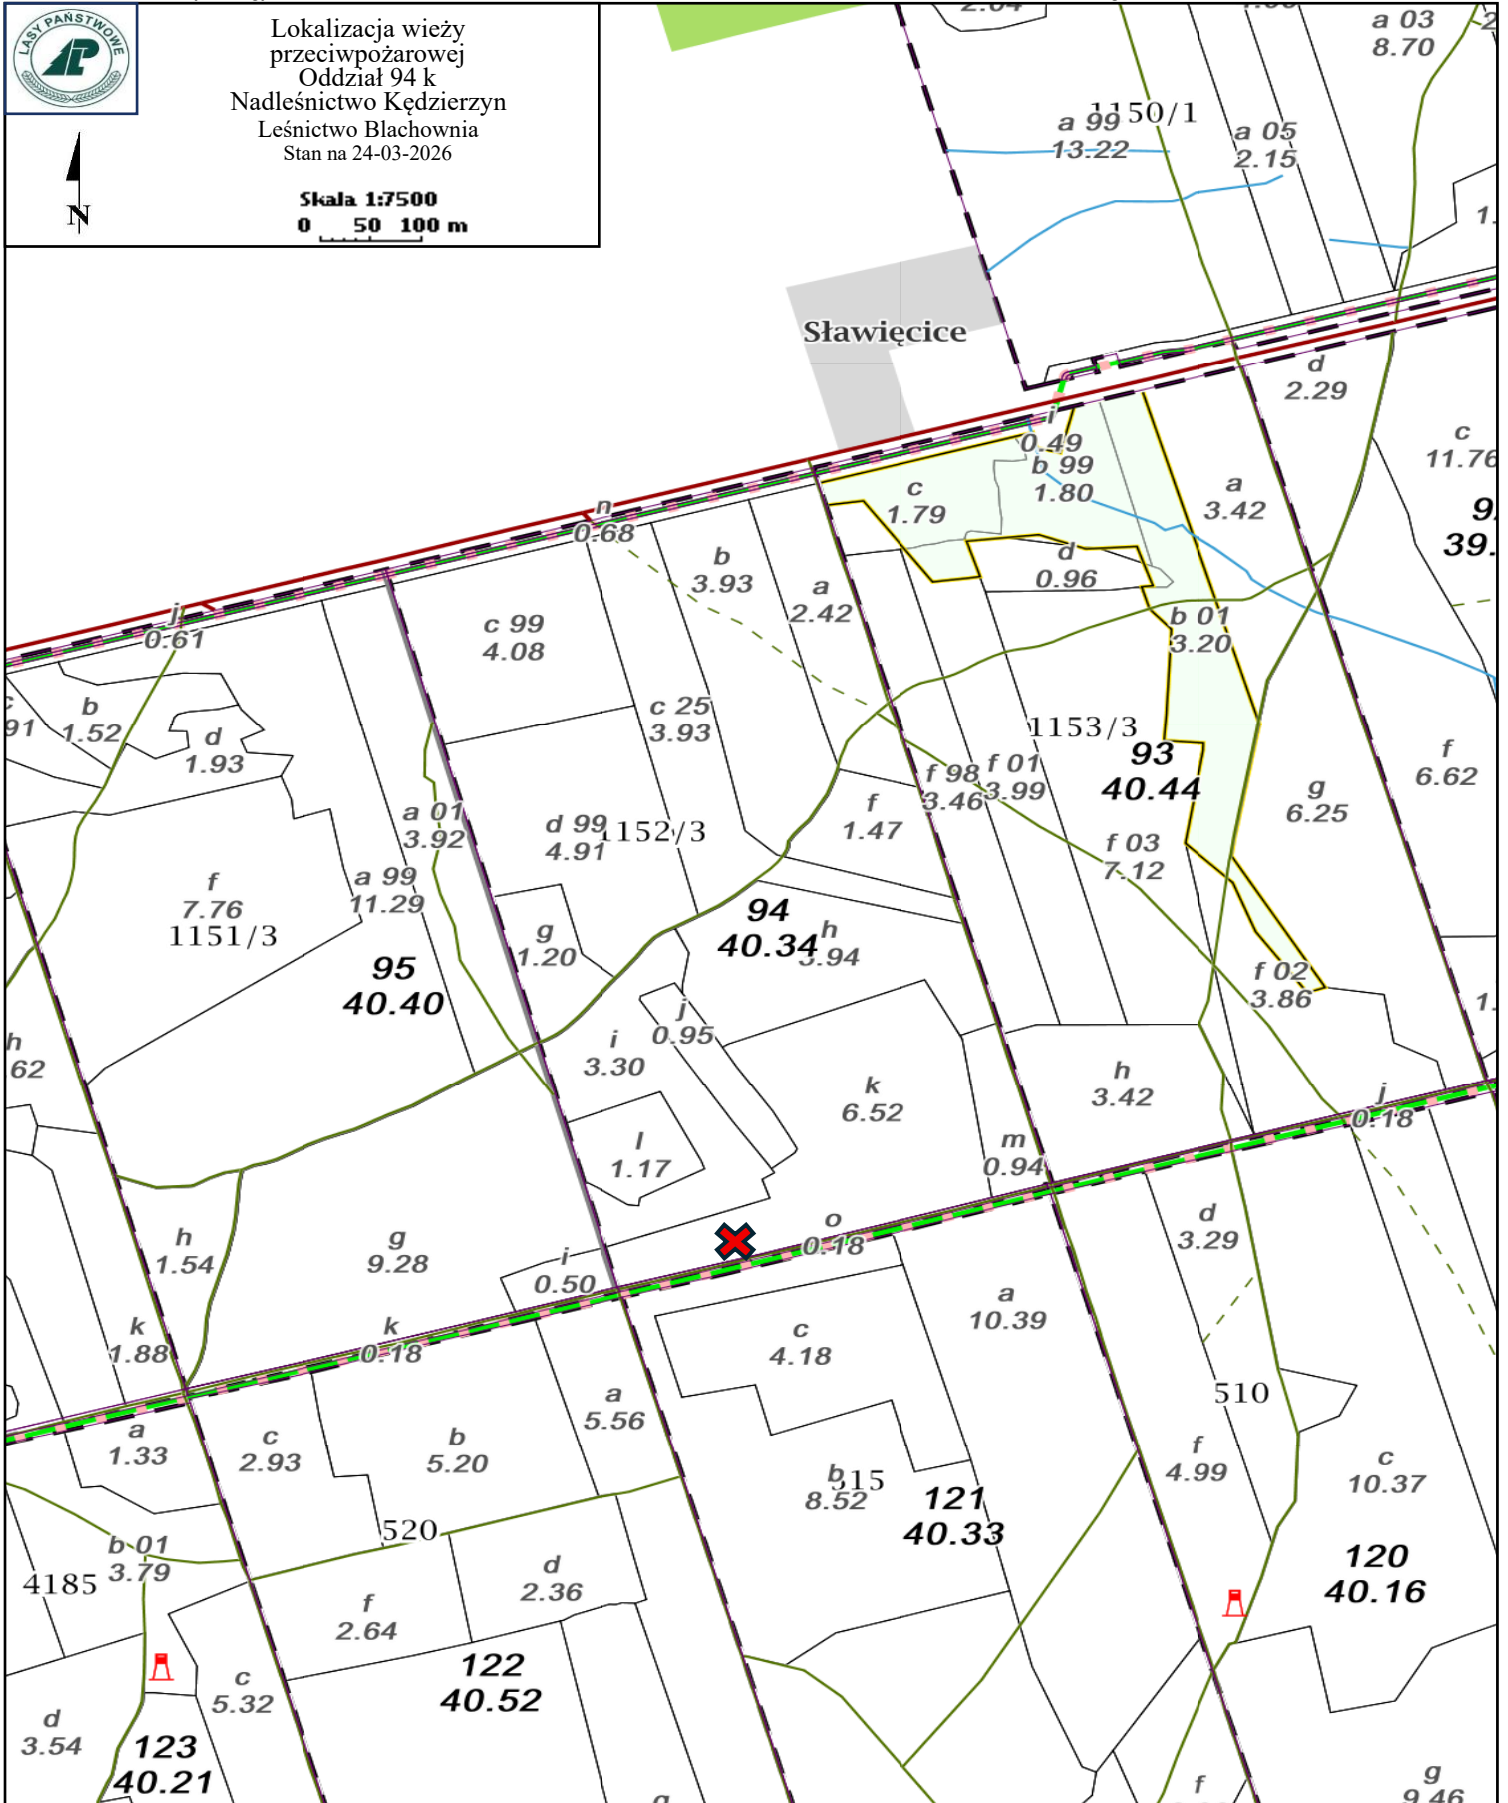

Lokalizacja wieży przeciwpożarowej
Oddział 94 k
Nadleśnictwo Kędzierzyn
Leśnictwo Blachownia
Stan na 24-03-2026

Skala 1:7500
0 50 100 m

- lokalizacja wieży przeciwpożarowej

Rzeczpospolita
Polska

Dofinansowane przez
Unię Europejską