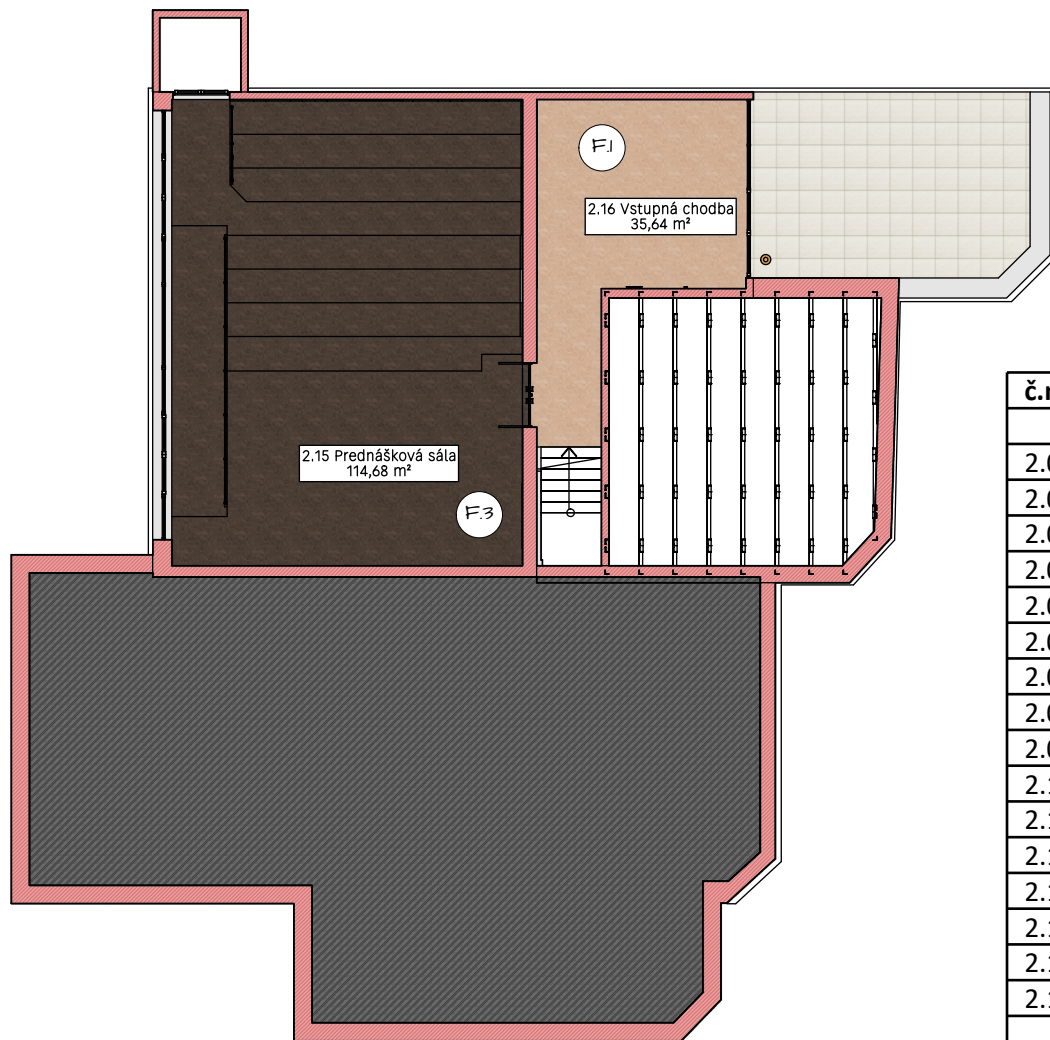

č.m.	Názov miestnosti	Plocha m2	Nášíľapná vrstva
2.01	Chodba	18,51	Linoleum - Ecrú
2.02	Chodba	39,13	Linoleum - Ecrú
2.03	Kabinet	11,13	Linoleum - Copper
2.04	Učebňa	32,86	Linoleum - Copper
2.05	Upratovačka	1,7	... neriešené v INT
2.06	Um. ženy	3,95	... neriešené v INT
2.07	WC ženy	8,03	... neriešené v INT
2.08	Um. muži	3,91	... neriešené v INT
2.09	WC muži	5,5	... neriešené v INT
2.10	WC imobilný	4	... neriešené v INT
2.11	Um. personál	1,49	... neriešené v INT
2.12	WC personál	1,35	... neriešené v INT
2.13	Konferenčná miestnosť	32,13	Linoleum - Copper
2.14	Laboratórium	49,96	Linoleum - Copper
2.15	Prednášková sála	114,39	Linoleum - Brown
2.16	Vstupná chodba	34,49	Linoleum - Ecrú
		362,53	

Vizualizácie (2.01 Chodba)

Vizualizácie (2.03 Kabinet)

Vizualizácie 1 (2.13 Zasadacia)

Vizualizácie 2 (2.13 Zasadacia)

Vizualizácie (2.14 Učebňa)

Vizualizácie (2.14 Učebňa)

č.m.	Názov miestnosti	Plocha	Nášľapná vrstva	
		m2		
2.01	Chodba	18,51	Linoleum - Ecrú	F1
2.02	Chodba	39,13	Linoleum - Ecrú	F1
2.03	Kabinet	11,13	Linoleum - Copper	F2
2.04	Učebňa	32,86	Linoleum - Copper	F2
2.05	Upratovačka	1,7	... neriešené v INT	
2.06	Um. ženy	3,95	... neriešené v INT	
2.07	WC ženy	8,03	... neriešené v INT	
2.08	Um. muži	3,91	... neriešené v INT	
2.09	WC muži	5,5	... neriešené v INT	
2.10	WC imobilný	4	... neriešené v INT	
2.11	Um. personál	1,49	... neriešené v INT	
2.12	WC personál	1,35	... neriešené v INT	
2.13	Konferenčná miestnosť	32,13	Linoleum - Copper	
2.14	Laboratórium	49,96	Linoleum - Copper	F1
2.15	Prednášková sála 3NP	114,39	Linoleum - Basalt	F3
2.16	Vstupná chodba 3NP	34,49	Linoleum - Ecrú	F1
		148,88		

Vizualizácia (2.15 Prednášková sála)

Vizualizácia (2.15 Prednášková sála)

2.15 Prednášková sála - dispozícia
1 : 75

Vizualizácie (2.16 Vstupná chodba)