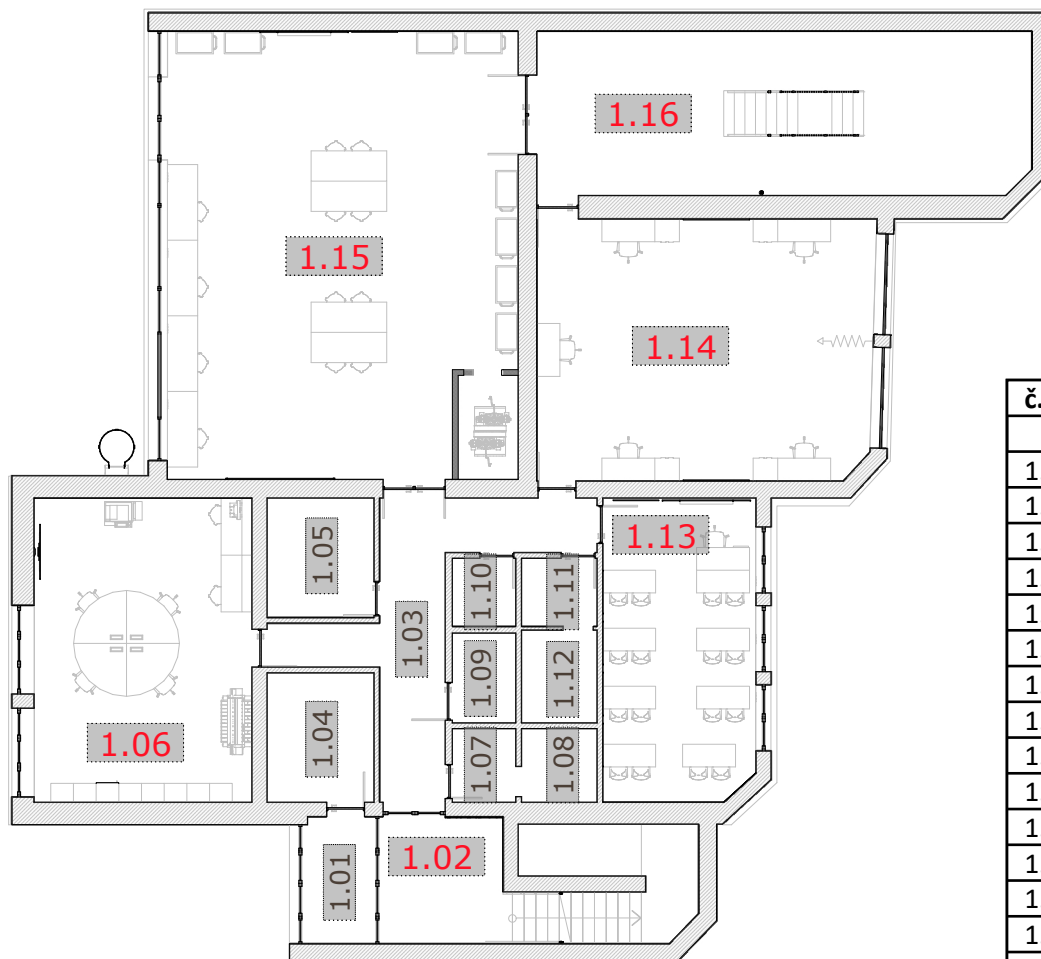

č.m.	Názov miestnosti	Plocha	Nášíľapná vrstva
		m2	
1.01	Zádverie	6,67	Linoleum - Ecrú
1.02	Chodba so schodiskom	25,04	Linoleum - Ecrú
1.03	Chodba	23,47	Linoleum - Ecrú
1.04	Tech. Miestnosť	9,68	... neriešené v INT
1.05	Serverovňa	8,93	... neriešené v INT
1.06	Sixinolab 4.0	46,32	Linoleum - Copper
1.07	Um. Muži	3,27	... neriešené v INT
1.08	WC muži	3,77	... neriešené v INT
1.09	WC bezbariérové	3,37	... neriešené v INT
1.10	Upratovačka	3,25	... neriešené v INT
1.11	Um. Ženy	3,6	... neriešené v INT
1.12	WC ženy	4,6	... neriešené v INT
1.13	VR lab - B	32,26	Linoleum - Copper
1.14	VR lab - A	61,3	Linoleum - Copper
1.15	Industry 4.0	110,2	Linoleum - Copper
1.16	Zázemie industry 4.0	56,56	... neriešené v INT
		402,29	

č.m.	Názov miestnosti	Plocha m2	Nášíľapná vrstva
2.01	Chodba	18,51	Linoleum - Ecrú
2.02	Chodba	39,13	Linoleum - Ecrú
2.03	Kabinet	11,13	Linoleum - Copper
2.04	Učebňa	32,86	Linoleum - Copper
2.05	Upratovačka	1,7	... neriešené v INT
2.06	Um. ženy	3,95	... neriešené v INT
2.07	WC ženy	8,03	... neriešené v INT
2.08	Um. muži	3,91	... neriešené v INT
2.09	WC muži	5,5	... neriešené v INT
2.10	WC imobilný	4	... neriešené v INT
2.11	Um. personál	1,49	... neriešené v INT
2.12	WC personál	1,35	... neriešené v INT
2.13	Konferenčná miestnosť	32,13	Linoleum - Copper
2.14	Laboratórium	49,96	Linoleum - Copper
2.15	Prednášková sála	114,39	Linoleum - Brown
2.16	Vstupná chodba	34,49	Linoleum - Ecrú
		362,53	

Vizualizácia (2.15 Prednášková sála)

Vizualizácia (2.15 Prednášková sála)

2.15 Prednášková sála - dispozícia
1 : 75

Vizualizácie (2.16 Vstupná chodba)