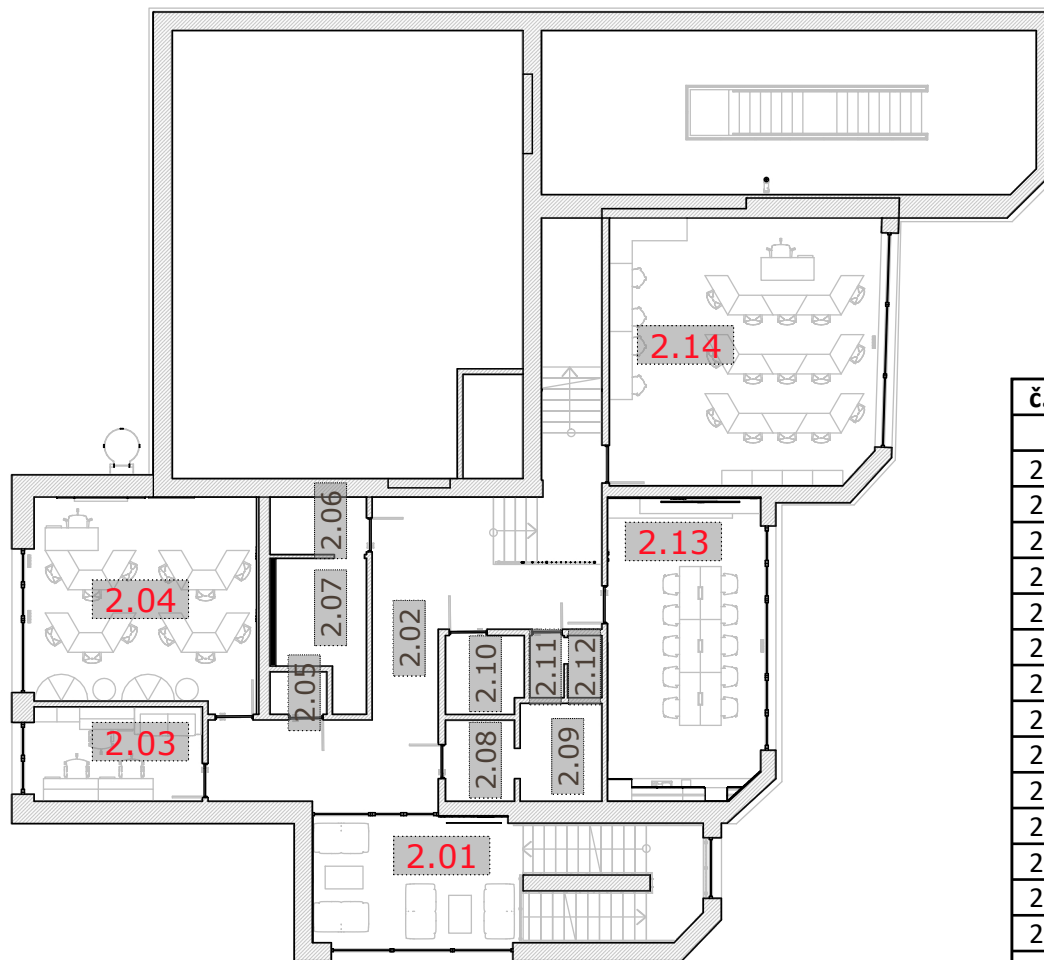

Vizualizácie (1.02 Chodba +schodisko)

Vizualizácie (1.06 Sixinolab 4.0)

Vizualizácie (1.15 Industry 4.0)

Vizualizácie (1.15 Industry 4.0)

1.15 Industry 4.0 - dispozícia

č.m.	Názov miestnosti	Plocha	Nášíľapná vrstva	
		m2		
2.01	Chodba	18,51	Linoleum - Ecrú	F1
2.02	Chodba	39,13	Linoleum - Ecrú	F1
2.03	Kabinet	11,13	Linoleum - Copper	F2
2.04	Učebňa	32,86	Linoleum - Copper	F2
2.05	Upratovačka	1,7	... neriešené v INT	
2.06	Um. ženy	3,95	... neriešené v INT	
2.07	WC ženy	8,03	... neriešené v INT	
2.08	Um. muži	3,91	... neriešené v INT	
2.09	WC muži	5,5	... neriešené v INT	
2.10	WC imobilný	4	... neriešené v INT	
2.11	Um. personál	1,49	... neriešené v INT	
2.12	WC personál	1,35	... neriešené v INT	
2.13	Konferenčná miestnosť	32,13	Linoleum - Copper	F1
2.14	Laboratórium	49,96	Linoleum - Copper	F2
2.15	Prednášková sála 3NP	114,39	Linoleum - Basalt	F3
2.16	Vstupná chodba 3NP	34,49	Linoleum - Ecrú	F1
		183,72		

č.m.	Názov miestnosti	Plocha m2	Nášíľapná vrstva
2.01	Chodba	18,51	Linoleum - Ecrú
2.02	Chodba	39,13	Linoleum - Ecrú
2.03	Kabinet	11,13	Linoleum - Copper
2.04	Učebňa	32,86	Linoleum - Copper
2.05	Upratovačka	1,7	... neriešené v INT
2.06	Um. ženy	3,95	... neriešené v INT
2.07	WC ženy	8,03	... neriešené v INT
2.08	Um. muži	3,91	... neriešené v INT
2.09	WC muži	5,5	... neriešené v INT
2.10	WC imobilný	4	... neriešené v INT
2.11	Um. personál	1,49	... neriešené v INT
2.12	WC personál	1,35	... neriešené v INT
2.13	Konferenčná miestnosť	32,13	Linoleum - Copper
2.14	Laboratórium	49,96	Linoleum - Copper
2.15	Prednášková sála	114,39	Linoleum - Brown
2.16	Vstupná chodba	34,49	Linoleum - Ecrú
		362,53	