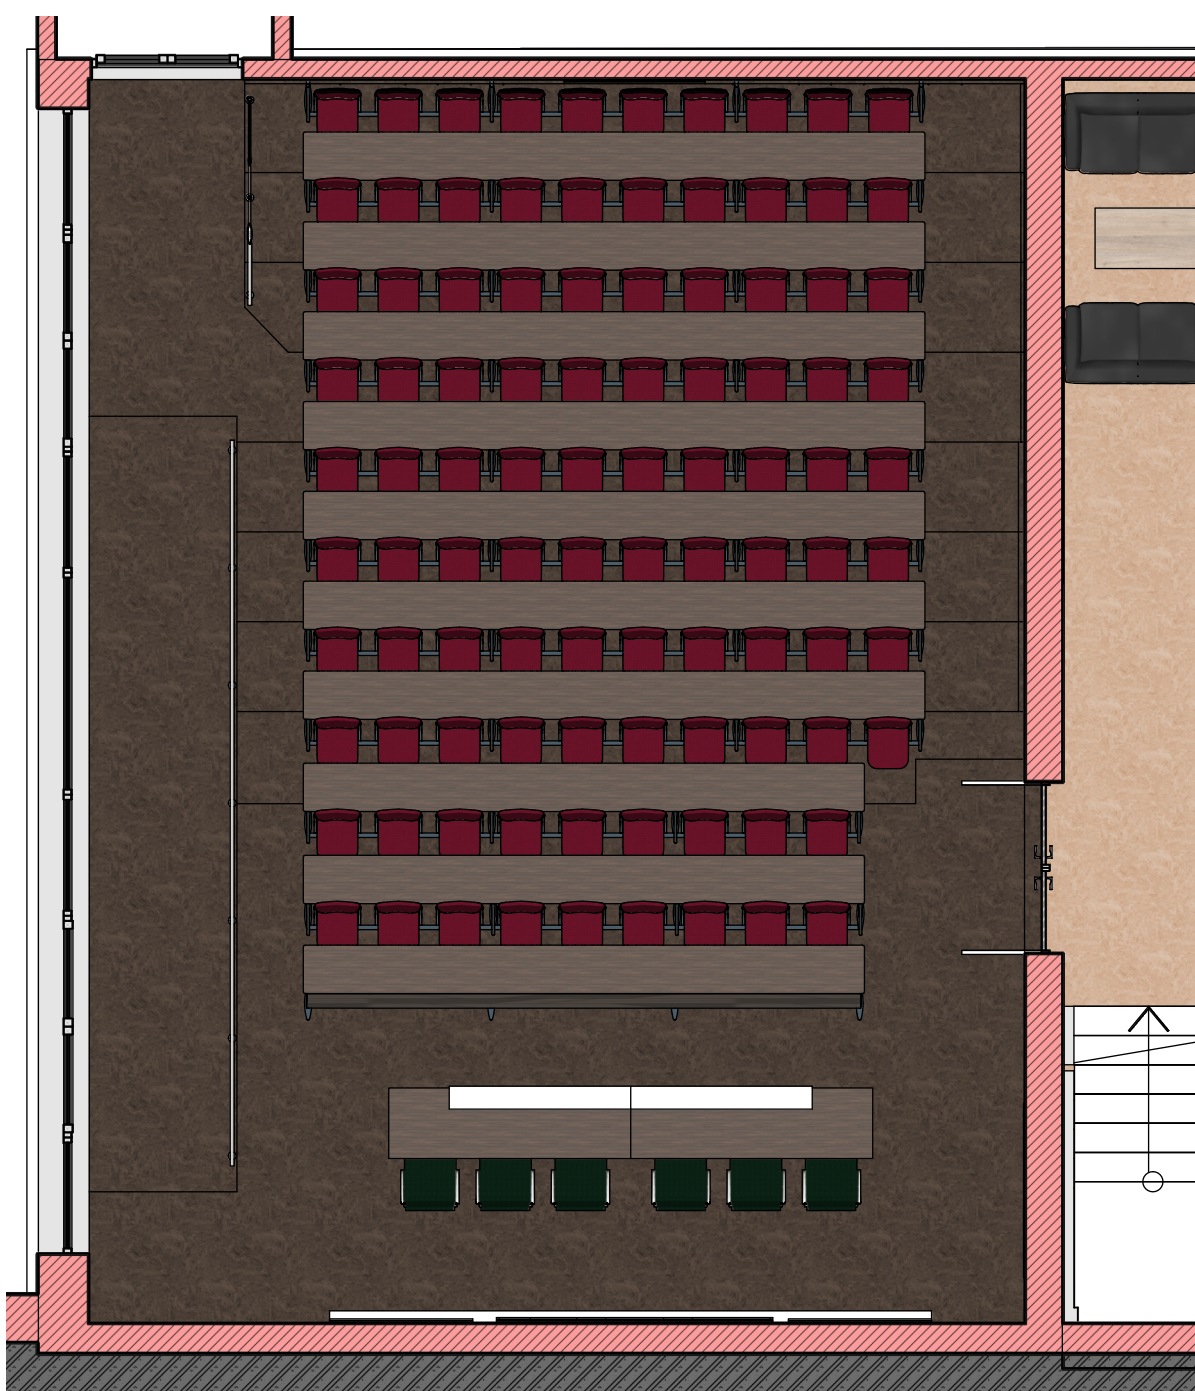

Vizualizácie (2.01 Chodba)

Vizualizácie (2.03 Kabinet)

Vizualizácie 1 (2.13 Zasadacia)

Vizualizácie 2 (2.13 Zasadacia)

Vizualizácie (2.14 Učebňa)

Vizualizácie (2.14 Učebňa)

č.m.	Názov miestnosti	Plocha	Nášľapná vrstva	
		m2		
2.01	Chodba	18,51	Linoleum - Ecrú	F1
2.02	Chodba	39,13	Linoleum - Ecrú	F1
2.03	Kabinet	11,13	Linoleum - Copper	F2
2.04	Učebňa	32,86	Linoleum - Copper	F2
2.05	Upratovačka	1,7	... neriešené v INT	
2.06	Um. ženy	3,95	... neriešené v INT	
2.07	WC ženy	8,03	... neriešené v INT	
2.08	Um. muži	3,91	... neriešené v INT	
2.09	WC muži	5,5	... neriešené v INT	
2.10	WC imobilný	4	... neriešené v INT	
2.11	Um. personál	1,49	... neriešené v INT	
2.12	WC personál	1,35	... neriešené v INT	
2.13	Konferenčná miestnosť	32,13	Linoleum - Copper	
2.14	Laboratórium	49,96	Linoleum - Copper	F1
2.15	Prednášková sála 3NP	114,39	Linoleum - Basalt	F3
2.16	Vstupná chodba 3NP	34,49	Linoleum - Ecrú	F1
		148,88		

Vizualizácia (2.15 Prednášková sála)

Vizualizácia (2.15 Prednášková sála)

2.15 Prednášková sála - dispozícia
1 : 75

Vizualizácie (2.16 Vstupná chodba)