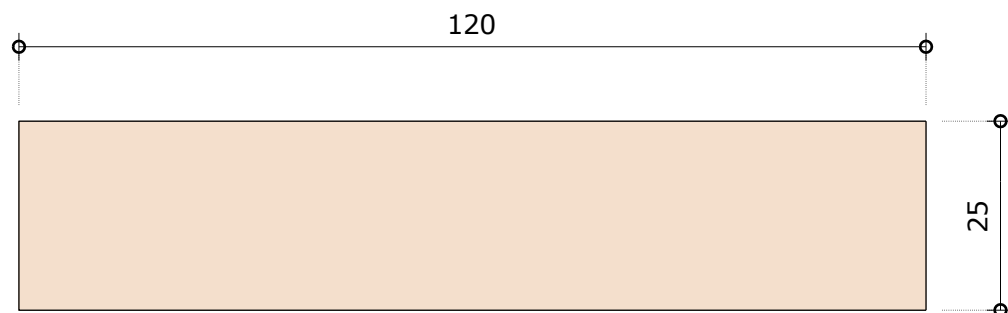

Polica- š120 x hl.25 x v40 cm

2NP

2.14 UC B 9 - 1ks

N.028 **Nárys**
1 Mierka 1:10

N.028 **Bokorys**
3 Mierka 1:10

N.028 **Pôdorys**
2 Mierka 1:10

N.028 **ISO Perspektíva**
4 Mierka : bez mierky

!!! ROZMERY SÚ KÓTOVANÉ V CM A ZAOKRÚHĽOVANÉ NA CELÉ ČÍSLO. NUTNÉ ZAMERANIE PRED VÝROBOU. SLUŽÍ VÝHRADNE PRE POTREBU PREDBEŽNÉHO NACENENIA, NESLÚŽÍ AKO DIELENSKÁ DOKUMENTÁCIA !!!