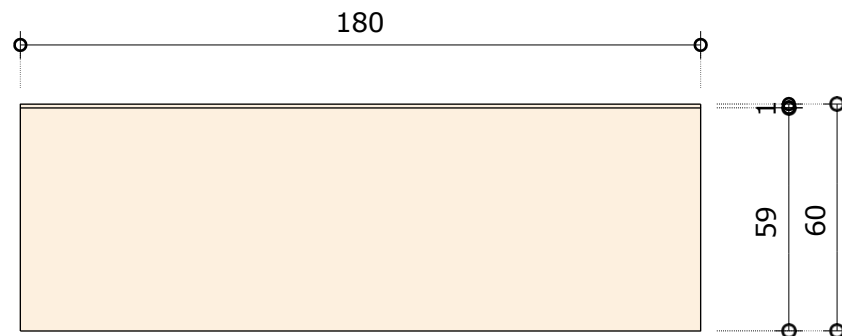

N.030 **Pôdorys**
2 Mierka 1:20