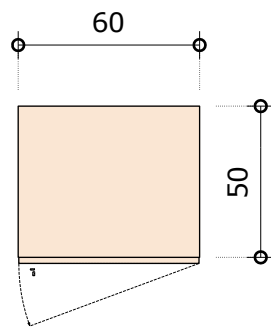

Príloha č. 8 SP_Výkaz prvkov

Stôl 1/4 kruh - š140 x hl.140 x v75 cm

1NP

1.06 SIX4 - Sixinolab - 4ks

N.02
1 Nárys
Mierka 1:20

N.02
3 Bokorys
Mierka 1:20

N.02
2 Pôdorys
Mierka 1:20

N.02
4 ISO Perspektíva
Mierka : bez mierky

!!! ROZMERY SÚ KÓTOVANÉ V CM A ZAOKRÚHĽOVANÉ NA CELÉ ČÍSLA. NUTNÉ ZAMERANIE PRED VÝROBOU. SLUŽÍ VÝHRADNE PRE POTREBU PREDBEŽNÉHO NACENENIA, NESLÚŽÍ AKO DIELENSKÁ DOKUMENTÁCIA !!!

Kontajner pod stôl - š40 x hl.56 x v65 cm

!!! ROZMERY SÚ KÓTOVANÉ V CM A ZAOKRÚHLIOVANÉ NA CELÉ ČÍSLO. NUTNÉ ZAMERANIE PRED VÝROBOU. SLUŽÍ VÝHRADNE PRE POTREBU PREDBEŽNÉHO NACENENIA, NESLÚŽÍ AKO DIELENSKÁ DOKUMENTÁCIA !!!

Skriňa zatvorená - š60 x hl.56 x v210 cm

1NP

1.06 SIX14 - Sixinolab - 1ks

N.09 1 **Nárys**
Mierka 1:25

N.09 3 **Bokorys**
Mierka 1:25

N.09 2 **Pôdorys**
Mierka 1:25

N.09 4 **ISO Perspektíva**
Mierka : bez mierky

!!! ROZMERY SÚ KÓTOVANÉ V CM A ZAKRÚHLOVANÉ NA CELÉ ČÍSLO. NUTNÉ ZAMERANIE PRED VÝROBOU. SLUŽÍ VÝHRADNE PRE POTREBU PREDBEŽNÉHO NACENENIA, NESLÚŽÍ AKO DIELENSKÁ DOKUMENTÁCIA !!!