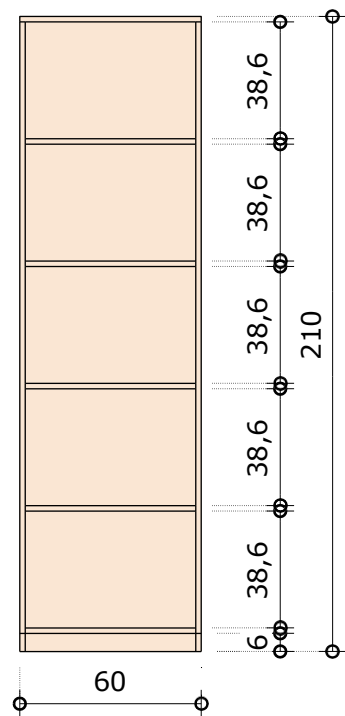

Hojdacia mechanika s nastavením odporu nakláňania operadla v závislosti od hmotnosti užívateľa

ilustračné foto

Mierka : bez mierky

Nutné predloženie certifikátu pri naceňovaní a dodávke.

Stôl pracovný - - š150 x hl.80 x v75 cm

1NP

1.06 SIX7 - Sixinolab - 2ks

N.04
1 **Nárys**
Mierka 1:20

N.04
3 **Bokorys**
Mierka 1:20

N.04
2 **Pôdorys**
Mierka 1:20

N.04
4 **ISO Perspektíva**
Mierka : bez mierky

!!! ROZMERY SÚ KÓTOVANÉ V CM A ZAOKRÚHĽOVANÉ NA CELÉ ČÍSLO. NUTNÉ ZAMERANIE PRED VÝROBOU. SLUŽÍ VÝHRADNE PRE POTREBU PREDBEŽNÉHO NACENENIA, NESLÚŽÍ AKO DIELENSKÁ DOKUMENTÁCIA !!!

Skriňa otvorená- š60 x hl.50 x v210 cm

1NP

1.06 SIX8 - Sixinolab - 7ks

N.05
1 **Nárys**
Mierka 1:25

N.05
3 **Bokorys**
Mierka 1:25

N.05
2 **Pôdorys**
Mierka 1:25

N.05
4 **ISO Perspektíva**
Mierka : bez mierky

!!! ROZMERY SÚ KÓTOVANÉ V CM A ZAOKRÚHĽOVANÉ NA CELÉ ČÍSLA. NUTNÉ ZAMERANIE PRED VÝROBOU. SLUŽÍ VÝHRADNE PRE POTREBU PREDBEŽNÉHO NACENENIA, NESLÚŽÍ AKO DIELENSKÁ DOKUMENTÁCIA !!!

Kontajner pod stôl - š40 x hl.56 x v65 cm