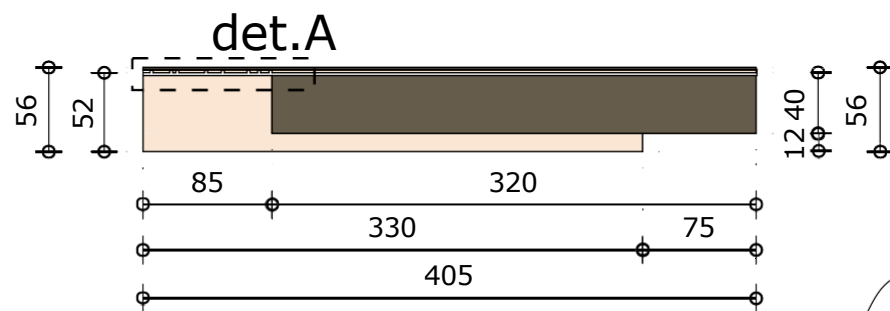

!!! ROZMERY SÚ KÓTOVANÉ V CM A ZAOKRÚHĽOVANÉ NA CELÉ ČÍSLA. NUTNÉ ZAMERANIE PRED VÝROBOU. SLUŽÍ VÝHRADNE PRE POTREBU PREDBEŽNÉHO NACENENIA, NESLÚŽÍ AKO DIELENSKÁ DOKUMENTÁCIA !!!

Kontajner pod stôl - š40 x hl.56 x v65 cm

TV stena - š406 x hl.56 x v300 cm

2NP

Zasadačka

2.13 ZAS 2 - 1ks

N.032 **Nárys**
1 Mierka 1:50

N.032 **Bokorys**
3 Mierka 1:50

N.032 **Pôdorys**
2 Mierka 1:50

dekoratívna stena za TV

N.032 **ISO Perspektíva**
4 Mierka : bez mierky

!!! ROZMERY SÚ KÓTOVANÉ V CM A ZAOKRÚHLIOVANÉ NA CELÉ ČÍSLO. NUTNÉ ZAMERANIE PRED VÝROBOU. SLUŽÍ VÝHRADNE PRE POTREBU PREDBEŽNÉHO NACENENIA, NESLÚŽÍ AKO DIELENSKÁ DOKUMENTÁCIA !!!