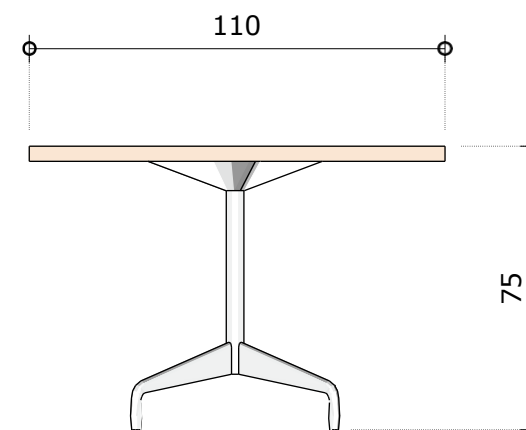

Kuchynská linka- š406 x hl.56 x v300 cm

2NP 2.13 ZAS 3 - 1ks

!!! ROZMERY SÚ KÓTOVANÉ V CM A ZAOKRÚHLIOVANÉ NA CELÉ ČÍSLO. NUTNÉ ZAMERANIE PRED VÝROBOU. SLUŽÍ VÝHRADNE PRE POTREBU PREDBEŽNÉHO NACENENIA, NESLÚŽÍ AKO DIELENSKÁ DOKUMENTÁCIA !!!

Stolička do zasadačky

2NP 2.13 ZAS 4 - 10ks

žltá farba poťahu

ilustračné foto

!!! ROZMERY SÚ KÓTOVANÉ V CM A ZAOKRÚHĽOVANÉ NA CELÉ ČÍSLA. NUTNÉ ZAMERANIE PRED VÝROBOU.
SLUŽI VÝHRADNE PRE POTREBU PREDBEŽNÉHO NACENENIA, NESLÚŽI AKO DIELENSKÁ DOKUMENTÁCIA !!!

2NP 2.13 Zasadačka

ZAS 5 Stôl zasadačka 140x110- š140 x hl.110 x v75 cm - 3ks

N.035 **Nárys**
1 Mierka 1:20

N.035 **Bokorys**
3 Mierka 1:20

N.035 **Pôdorys**
2 Mierka 1:20

N.035 **ISO Perspektíva**
4 Mierka : bez mierky