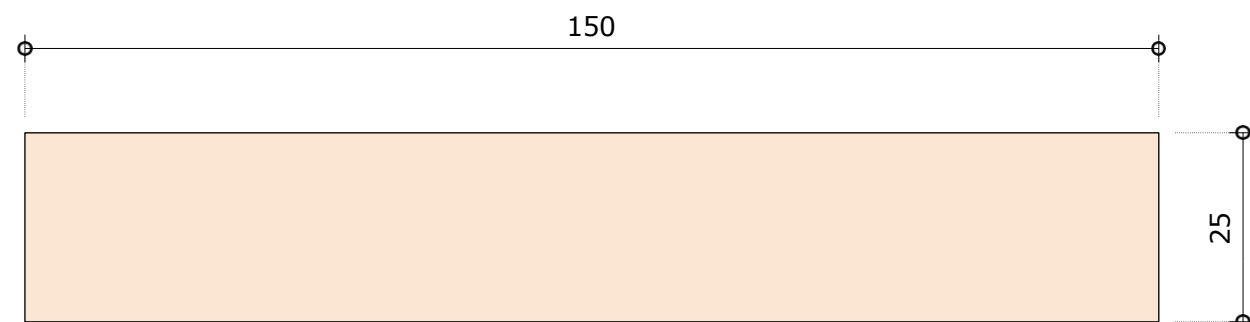

1NP

1.06 SIX12 - Sixinolab - 2ks

N.07 Nárys
1 Mierka 1:10

N.07 Bokorys
3 Mierka 1:10

N.07 Pôdorys
2 Mierka 1:10

N.07 ISO Perspektíva
4 Mierka : bez mierky

!!! ROZMERY SÚ KÓTOVANÉ V CM A ZAOKRÚHĽOVANÉ NA CELÉ ČÍSLO. NUTNÉ ZAMERANIE PRED VÝROBOU. SLUŽÍ VÝHRADNE PRE POTREBU PREDBEŽNÉHO NACENENIA, NESLÚŽÍ AKO DIELENSKÁ DOKUMENTÁCIA !!!