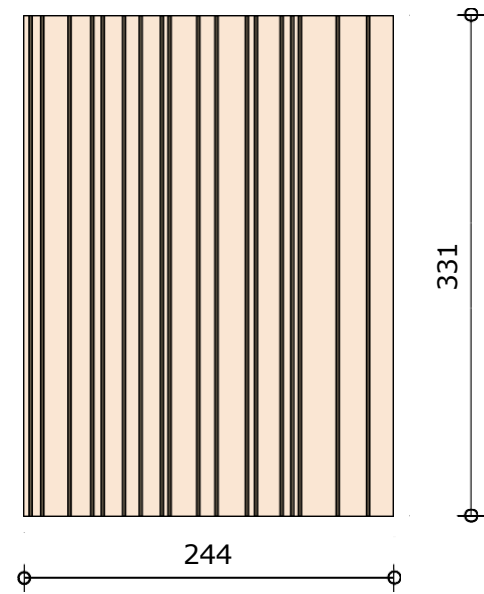

2NP 2.16 Chodba

CHC 1 Dekoratívna stena 2.16- š244 x hl.4 x v331 cm - 1ks

N.040 **Nárys**
1 Mierka 1:50