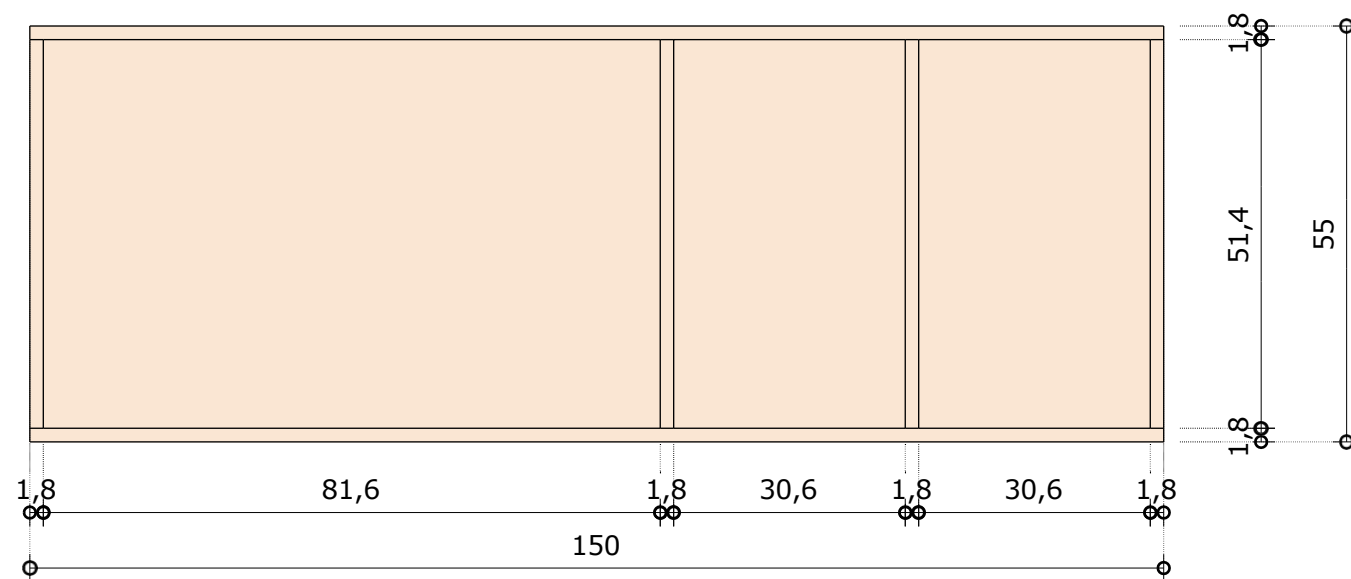

Polica - š150 x hl.25 x v55 cm

1NP

1.06 SIX12 - Sixinolab - 2ks

N.07 Nárys
1 Mierka 1:10