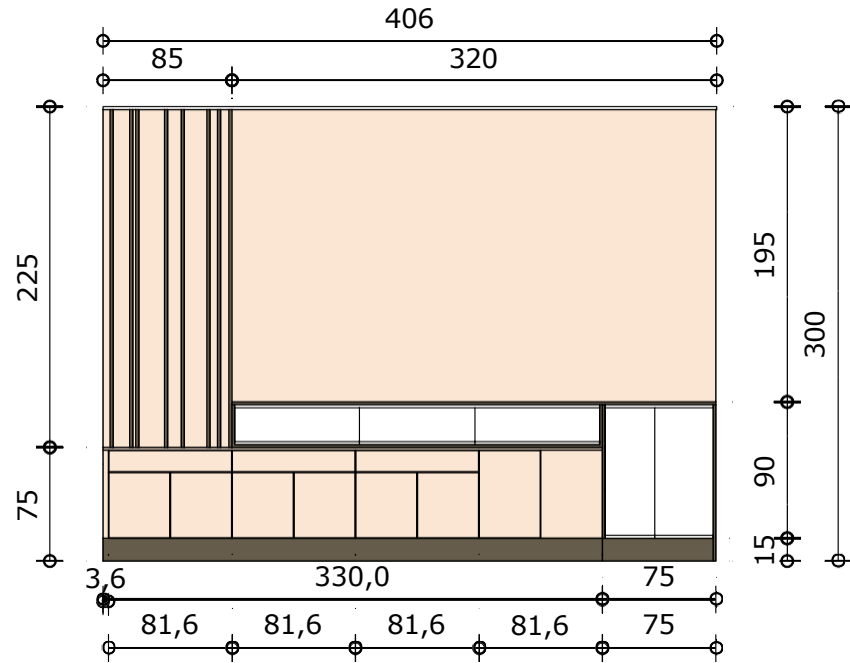

TV stena - š406 x hl.56 x v300 cm

2NP

Zasadačka

2.13 ZAS 2 - 1ks

N.032 **Nárys**
1 Mierka 1:50