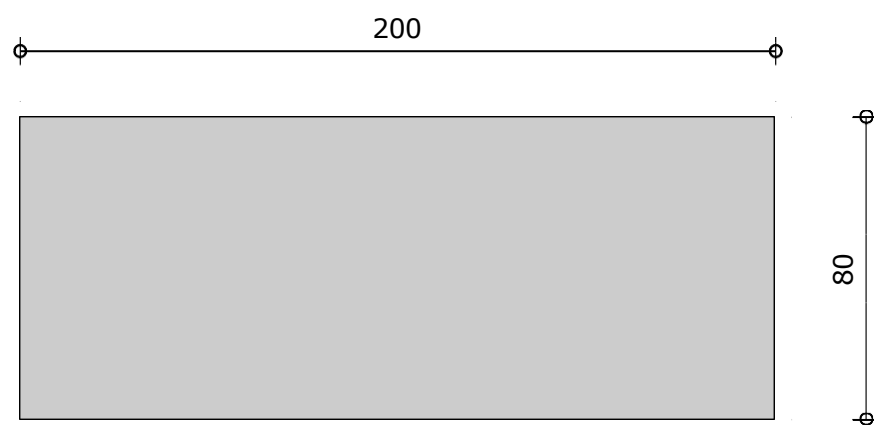

N.016 **Pôdorys**
2 Mierka 1:20