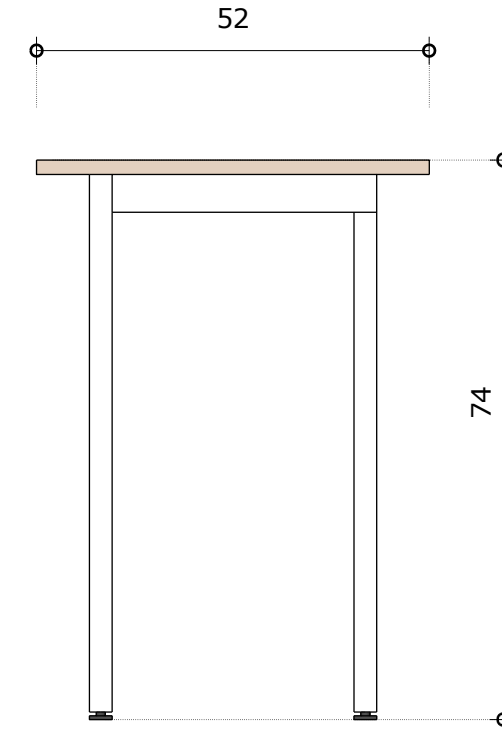

Stôl lichobežník - š120 x hl.52 x v74 cm

2NP

2.14 UC B 10 - 15ks

N.025
1 **Nárys**
Mierka 1:10