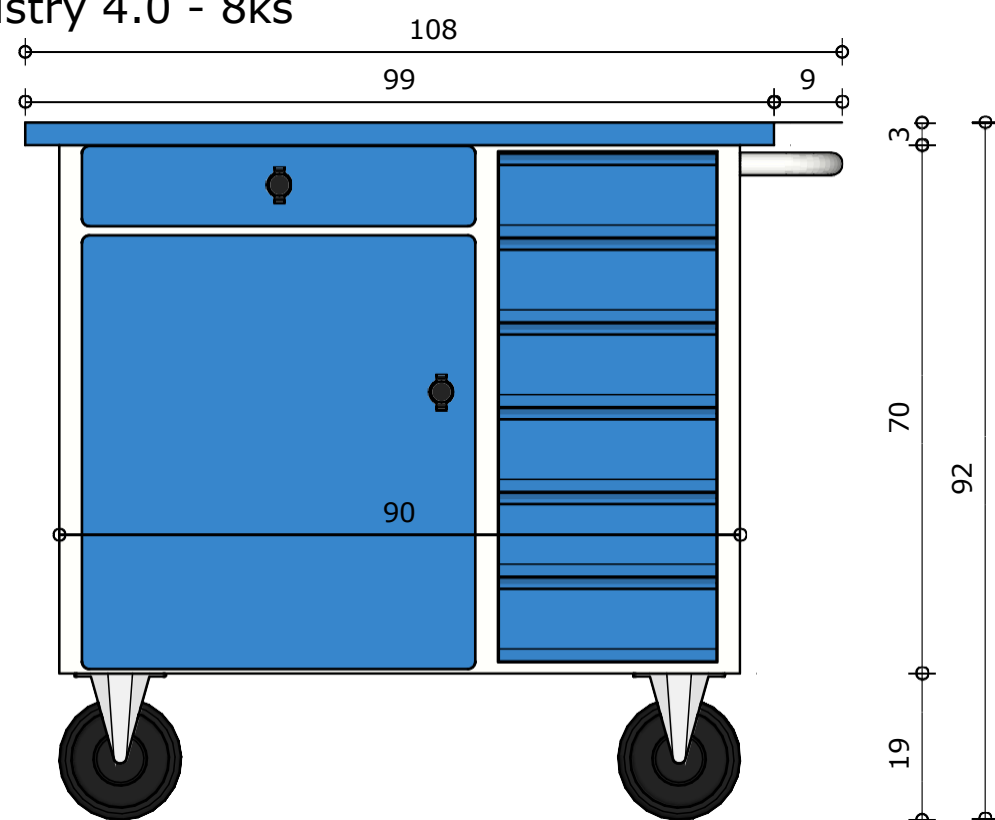

!!! ROZMERY SÚ KÓTOVANÉ V CM A ZAOKRÚHĽOVANÉ NA CELÉ ČÍSLA. NUTNÉ ZAMERANIE PRED VÝROBOU. SLUŽÍ VÝHRADNE PRE POTREBU PREDBEŽNÉHO NACENENIA, NESLÚŽÍ AKO DIELENSKÁ DOKUMENTÁCIA !!!

Kontajner pod stôl - š40 x hl.56 x v65 cm

Stôl učiteľský- š140 x hl.60 x v75 cm

2NP

2.04 UCA13- 1ks

N.012 Nárys
1 Mierka 1:20

N.012 Pôdorys
2 Mierka 1:20

N.012 Bokorys
3 Mierka 1:20

N.012 ISO Perspektíva
4 Mierka : bez mierky

!!! ROZMERY SÚ KÓTOVANÉ V CM A ZAOKRÚHĽOVANÉ NA CELÉ ČÍSLO. NUTNÉ ZAMERANIE PRED VÝROBOU. SLUŽÍ VÝHRADNE PRE POTREBU PREDBEŽNÉHO NACENENIA, NESLÚŽÍ AKO DIELENSKÁ DOKUMENTÁCIA !!!

Dielenský stôl FLEX - š108 x hl.59 x v92 cm

1NP

1.15 INDU9 - Industry 4.0 - 8ks

N.014 **Nárys**
Mierka 1:10

N.014 **Bokorys**
3 Mierka 1:10

N.014 **Pôdorys**
2 Mierka 1:10

N.014 **ISO Perspektíva**
4 Mierka : bez mierky

!!! ROZMERY SÚ KÓTOVANÉ V CM A ZAOKRÚHLIOVANÉ NA CELÉ ČÍSLO. NUTNÉ ZAMERANIE PRED VÝROBOU. SLUŽÍ VÝHRADNE PRE POTREBU PREDBEŽNÉHO NACENENIA, NESLÚŽI AKO DIELENSKÁ DOKUMENTÁCIA !!!

Dielenský stôl SOLID - š200 x hl.80 x v86 cm