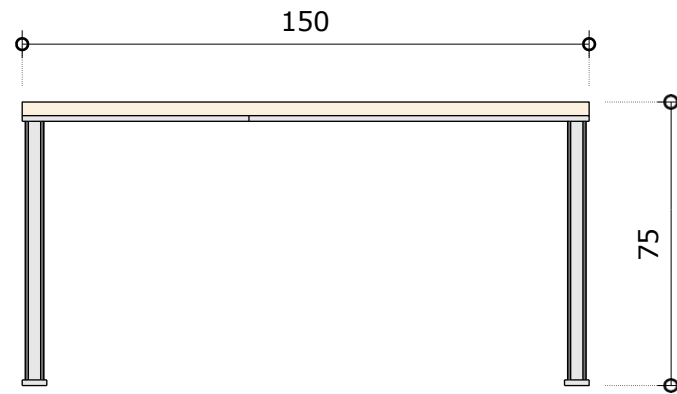

Príloha č. 8 SP_Výkaz prvkov

Stôl 1/4 kruh - š140 x hl.140 x v75 cm

1NP

1.06 SIX4 - Sixinolab - 4ks

N.02
1 Nárys
Mierka 1:20

N.02
3 Bokorys
Mierka 1:20

N.02
2 Pôdorys
Mierka 1:20

N.02
4 ISO Perspektíva
Mierka : bez mierky

Hojdacia mechanika s nastavením odporu nakláňania operadla v závislosti od hmotnosti užívateľa

ilustračné foto

Mierka : bez mierky

Nutné predloženie certifikátu pri naceňovaní a dodávke.

Stôl pracovný - - š150 x hl.80 x v75 cm

1NP

1.06 SIX7 - Sixinolab - 2ks

N.04
1 **Nárys**
Mierka 1:20

N.04
3 **Bokorys**
Mierka 1:20

N.04
2 **Pôdorys**
Mierka 1:20

N.04
4 **ISO Perspektíva**
Mierka : bez mierky

!!! ROZMERY SÚ KÓTOVANÉ V CM A ZAOKRÚHĽOVANÉ NA CELÉ ČÍSLO. NUTNÉ ZAMERANIE PRED VÝROBOU. SLUŽÍ VÝHRADNE PRE POTREBU PREDBEŽNÉHO NACENENIA, NESLÚŽÍ AKO DIELENSKÁ DOKUMENTÁCIA !!!

!!! ROZMERY SÚ KÓTOVANÉ V CM A ZAOKRÚHĽOVANÉ NA CELÉ ČÍSLA. NUTNÉ ZAMERANIE PRED VÝROBOU. SLUŽÍ VÝHRADNE PRE POTREBU PREDBEŽNÉHO NACENENIA, NESLÚŽÍ AKO DIELENSKÁ DOKUMENTÁCIA !!!

Kontajner pod stôl - š40 x hl.56 x v65 cm