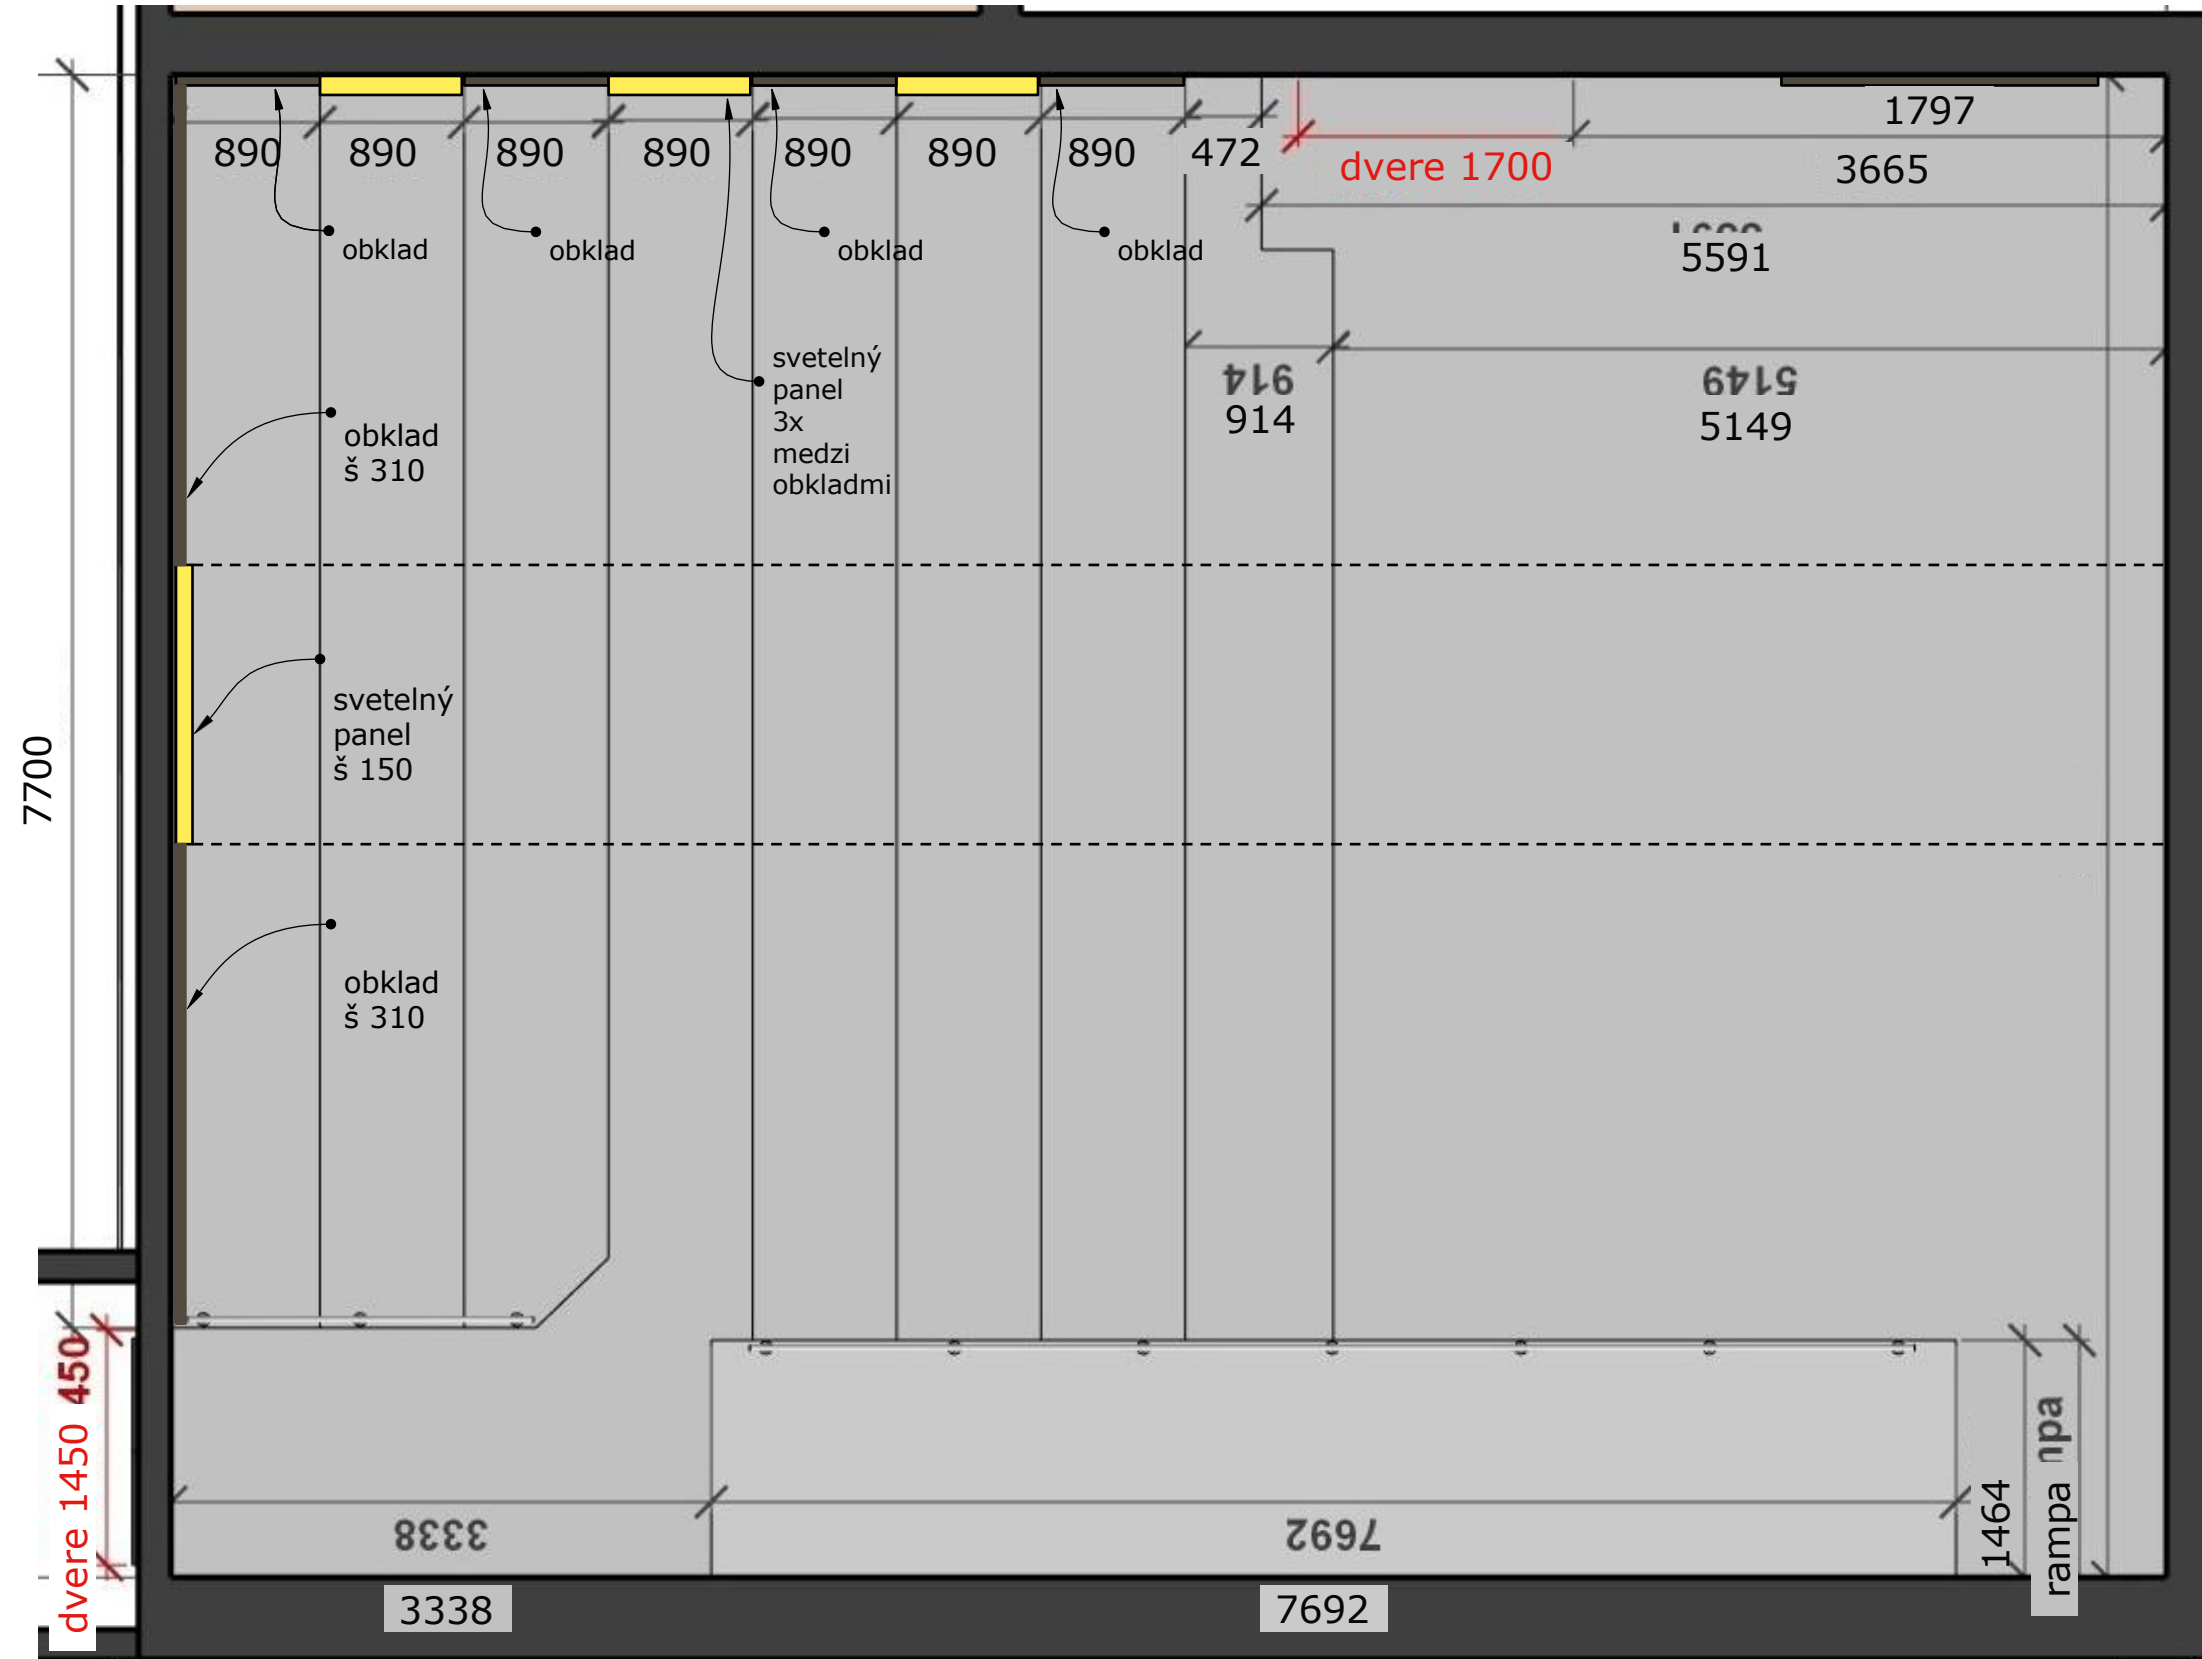

2NP 2.15 Prednášková sála - Aula

AULA pôdorys - rozmery /nutné zameranie red výrobou

N.036 Pôdorys
2 Mierka 1:20

!!! ROZMERY SÚ KÓTOVANÉ V CM A ZAOBKRUHOVANÉ NA CELÉ ČÍSLO. NUTNÉ ZAMERANIE PRED VÝROBOU. SLUŽÍ VÝHRADNE PRE POTREBU PREDBEŽNÉHO NACENENIA, NESLÚŽÍ AKO DIELENSKÁ DOKUMENTÁCIA !!!