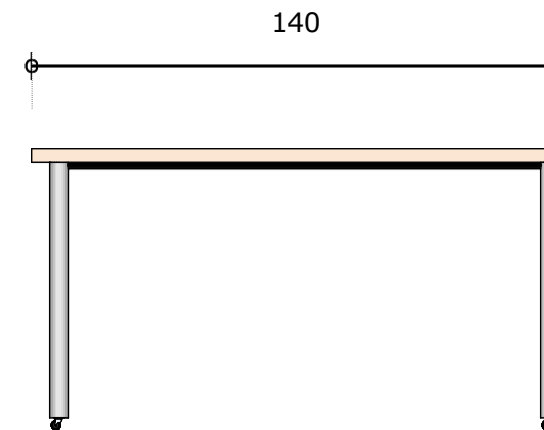

Príloha č. 8 SP_Výkaz prvkov

Stôl 1/4 kruh - š140 x hl.140 x v75 cm

1NP

1.06 SIX4 - Sixinolab - 4ks

N.02
1 Nárys
Mierka 1:20

N.02
3 Bokorys
Mierka 1:20

N.02
2 Pôdorys
Mierka 1:20

N.02
4 ISO Perspektíva
Mierka : bez mierky

!!! ROZMERY SÚ KÓTOVANÉ V CM A ZAOKRÚHĽOVANÉ NA CELÉ ČÍSLO. NUTNÉ ZAMERANIE PRED VÝROBOU. SLUŽÍ VÝHRADNE PRE POTREBU PREDBEŽNÉHO NACENENIA, NESLÚŽÍ AKO DIELENSKÁ DOKUMENTÁCIA !!!

Stolička učiteľská

2.03 KAB 16 - 3ks

!!! ROZMERY SÚ KÓTOVANÉ V CM A ZAOKRÚHĽOVANÉ NA CELÉ ČÍSLA. NUTNÉ ZAMERANIE PRED VÝROBOU. SLUŽÍ VÝHRADNE PRE POTREBU PREDBEŽNÉHO NACENENIA, NESLÚŽÍ AKO DIELENSKÁ DOKUMENTÁCIA !!!

Kontajner pod stôl - š40 x hl.56 x v65 cm