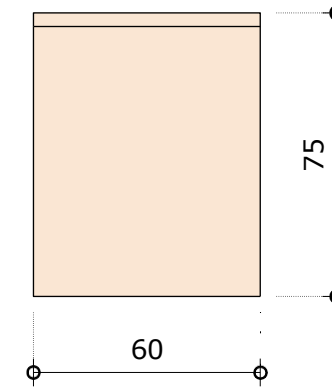

!!! ROZMERY SÚ KÓTOVANÉ V CM A ZAOKRÚHĽOVANÉ NA CELÉ ČÍSLA. NUTNÉ ZAMERANIE PRED VÝROBOU. SLUŽÍ VÝHRADNE PRE POTREBU PREDBEŽNÉHO NACENENIA, NESLÚŽÍ AKO DIELENSKÁ DOKUMENTÁCIA !!!

Kontajner pod stôl - š40 x hl.56 x v65 cm

Stôl učiteľský- š140 x hl.60 x v75 cm

2NP

2.04 UCA13- 1ks

N.012 Nárys
1 Mierka 1:20

N.012 Pôdorys
2 Mierka 1:20

N.012 Bokorys
3 Mierka 1:20

N.012 ISO Perspektíva
4 Mierka : bez mierky

!!! ROZMERY SÚ KÓTOVANÉ V CM A ZAOKRÚHĽOVANÉ NA CELÉ ČÍSLO. NUTNÉ ZAMERANIE PRED VÝROBOU. SLUŽÍ VÝHRADNE PRE POTREBU PREDBEŽNÉHO NACENENIA, NESLÚŽÍ AKO DIELENSKÁ DOKUMENTÁCIA !!!

Dielenský stôl FLEX - š108 x hl.59 x v92 cm

1NP

1.15 INDU9 - Industry 4.0 - 8ks

N.014 **Nárys**
Mierka 1:10

N.014 **Bokorys**
3 Mierka 1:10

N.014 **Pôdorys**
2 Mierka 1:10

N.014 **ISO Perspektíva**
4 Mierka : bez mierky

!!! ROZMERY SÚ KÓTOVANÉ V CM A ZAOKRÚHLIOVANÉ NA CELÉ ČÍSLO. NUTNÉ ZAMERANIE PRED VÝROBOU. SLUŽÍ VÝHRADNE PRE POTREBU PREDBEŽNÉHO NACENENIA, NESLÚŽI AKO DIELENSKÁ DOKUMENTÁCIA !!!

Dielenský stôl SOLID - š200 x hl.80 x v86 cm