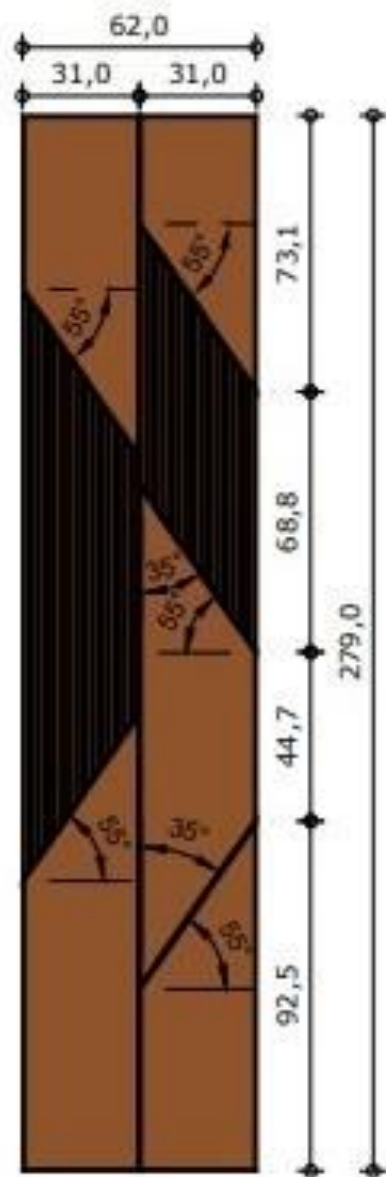

2NP 2.15 Prednášková sála - Aula

AULA 7 Obklad stena detail obkladu

N.31 Nárys
1 Mierka 1:50