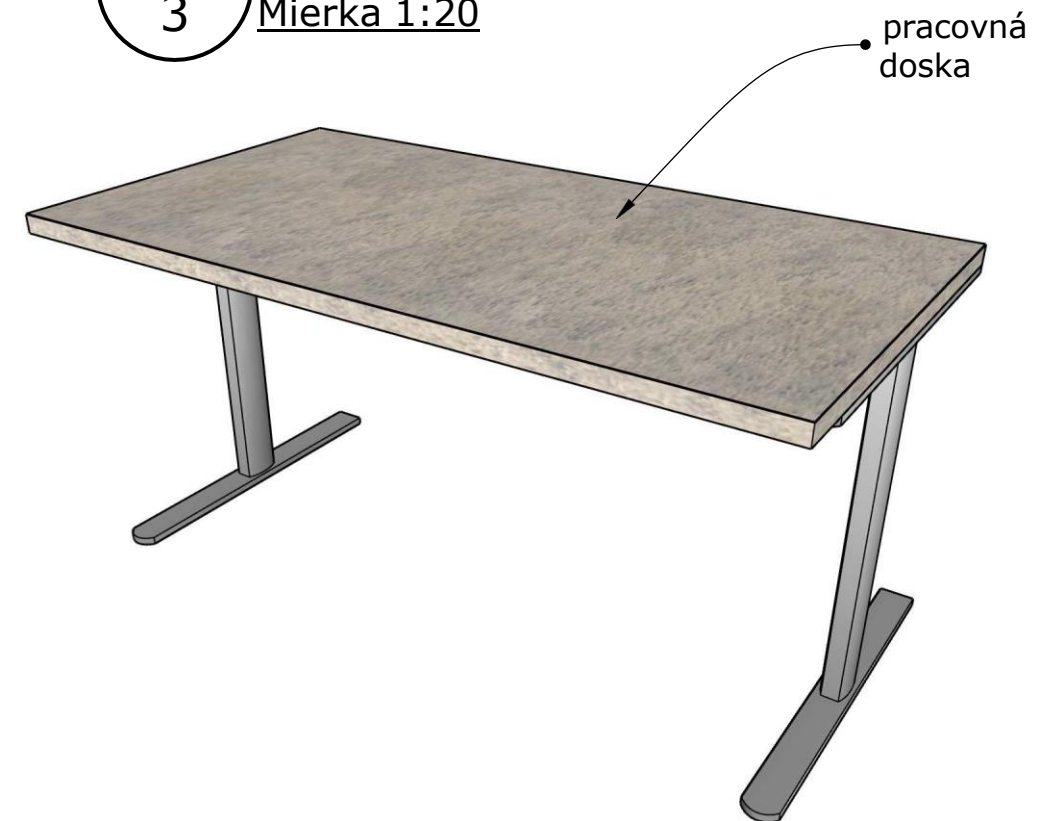

N.04
3 **Bokorys**
Mierka 1:20

N.04
4 **ISO Perspektíva**
Mierka : bez mierky

N.04
2 **Pôdorys**
Mierka 1:20