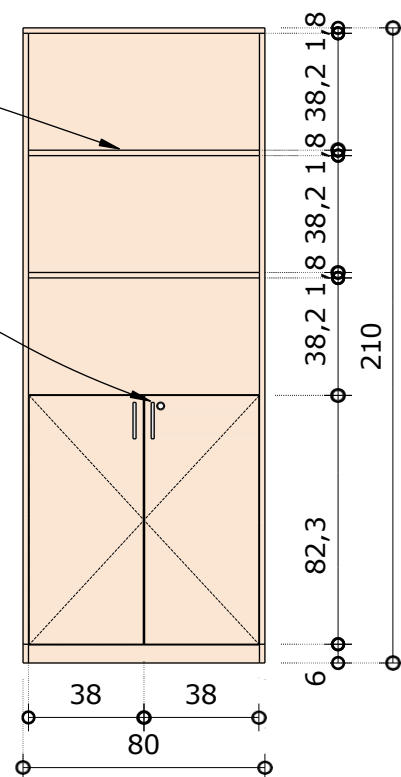

Skriňa - š80 x hl.40 x v210 cm

2NP

2.14 UC B 11 - 4ks

2x
výškovo
nastaviteľná
polica

zámok

N.029 **Nárys**
1 Mierka 1:25

N.029 **Pôdorys**
2 Mierka 1:25