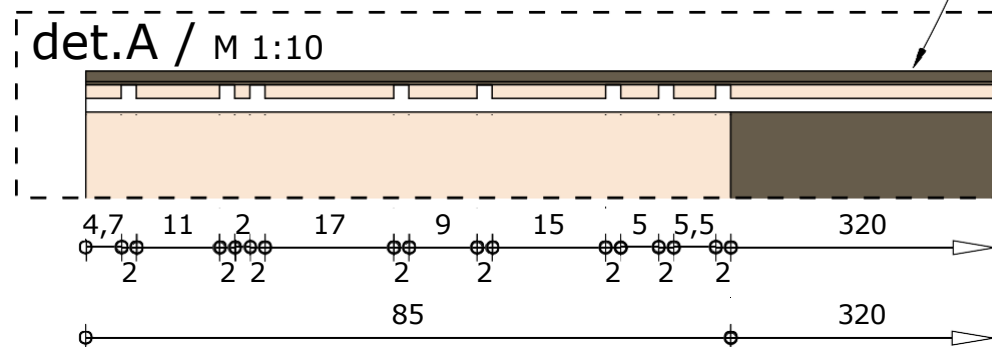

TV stena - š406 x hl.56 x v300 cm

2NP

Zasadačka

2.13 ZAS 2 - 1ks

N.032 **Nárys**
1 Mierka 1:50

N.032 **Bokorys**
3 Mierka 1:50

N.032 **Pôdorys**
2 Mierka 1:50

dekoratívna stena za TV

N.032 **ISO Perspektíva**
4 Mierka : bez mierky

!!! ROZMERY SÚ KÓTOVANÉ V CM A ZAOKRÚHLIOVANÉ NA CELÉ ČÍSLO. NUTNÉ ZAMERANIE PRED VÝROBOU. SLUŽÍ VÝHRADNE PRE POTREBU PREDBEŽNÉHO NACENENIA, NESLÚŽÍ AKO DIELENSKÁ DOKUMENTÁCIA !!!