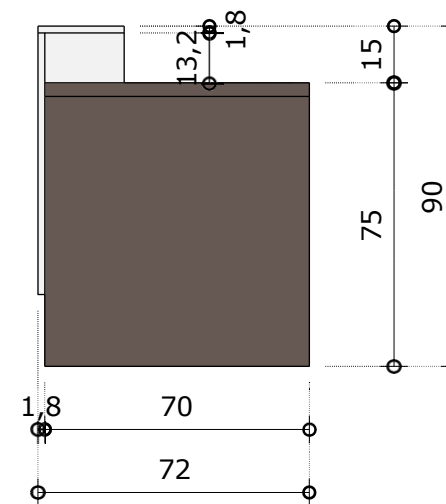

N.036 **Bokorys**
3 Mierka 1:20