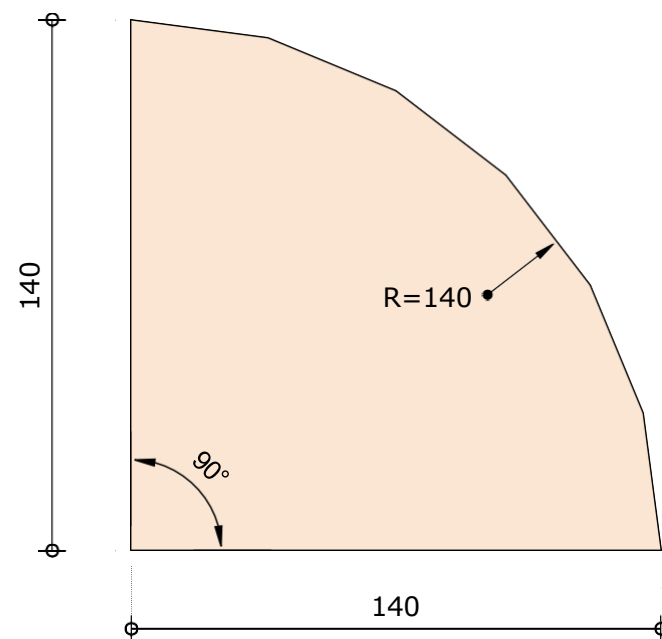

Príloha č. 8 SP_Výkaz prvkov

Stôl 1/4 kruh - š140 x hl.140 x v75 cm

1NP

1.06 SIX4 - Sixinolab - 4ks

N.02
1 Nárys
Mierka 1:20

N.02
3 Bokorys
Mierka 1:20

N.02
2 Pôdorys
Mierka 1:20

N.02
4 ISO Perspektíva
Mierka : bez mierky