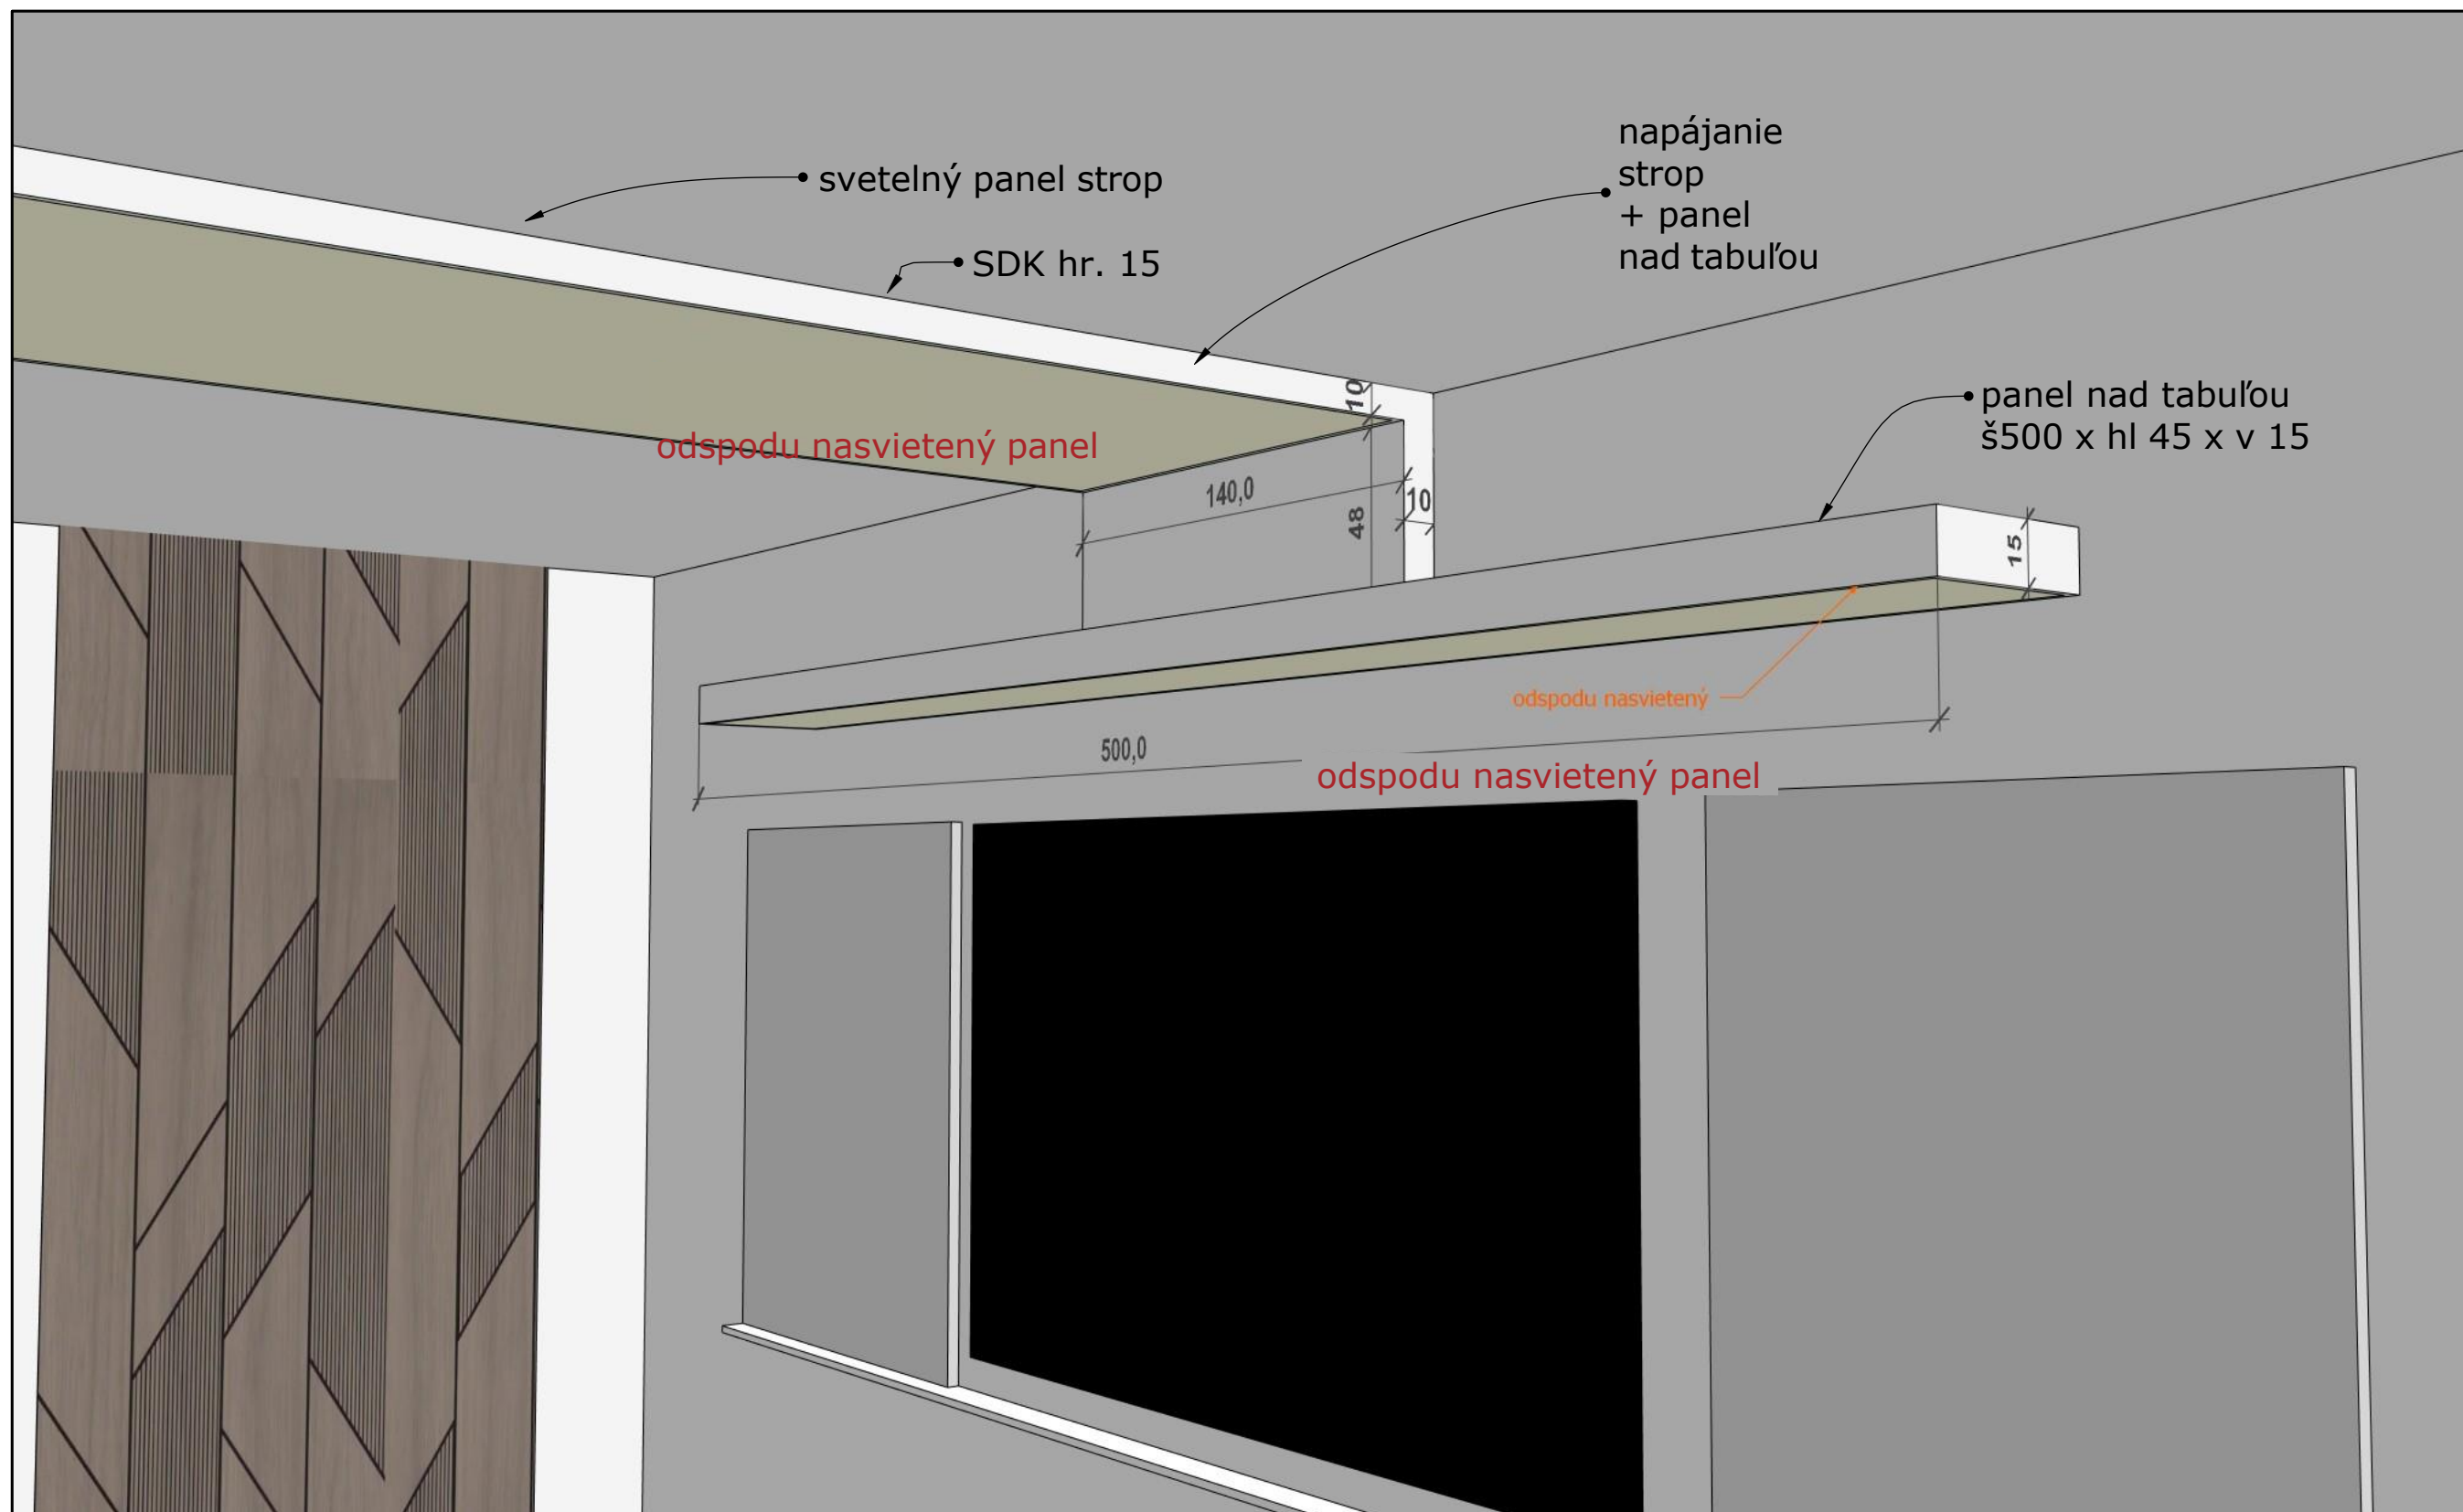

2NP 2.15 Prednášková sála - Aula

AULA 9 teleso nad tabuľou 500 x 45 x 15

!!! ROZMERY SÚ KÓTOVANÉ V CM A ZAKRÚHĽOVANÉ NA CELÉ ČÍSLO. NUTNÉ ZAMERANIE PRED VÝROBOU. SLUŽÍ VÝHRADNE PRE POTREBU PREDBEŽNÉHO NACENENIA, NESLÚŽÍ AKO DIELENSKÁ DOKUMENTÁCIA !!!