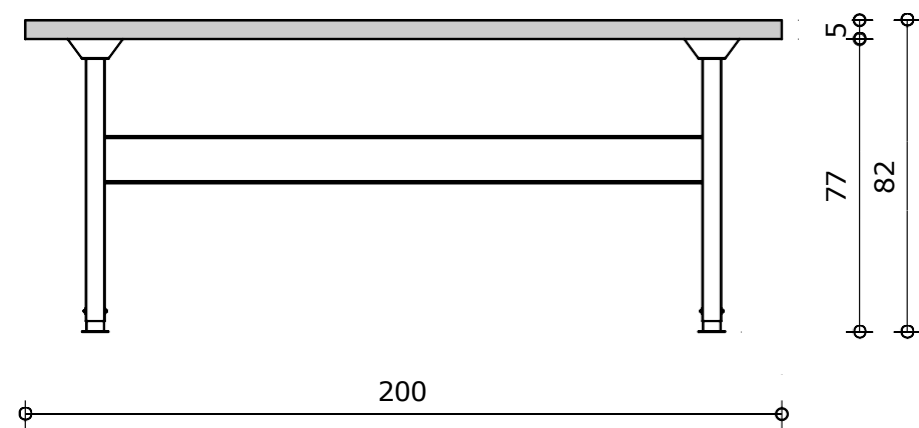

Dielenský stôl SOLID - š200 x hl.80 x v86 cm

1NP

1.15 INDU12 - Industry 4.0 - 4ks

N.015 **Nárys**
1 Mierka 1:20