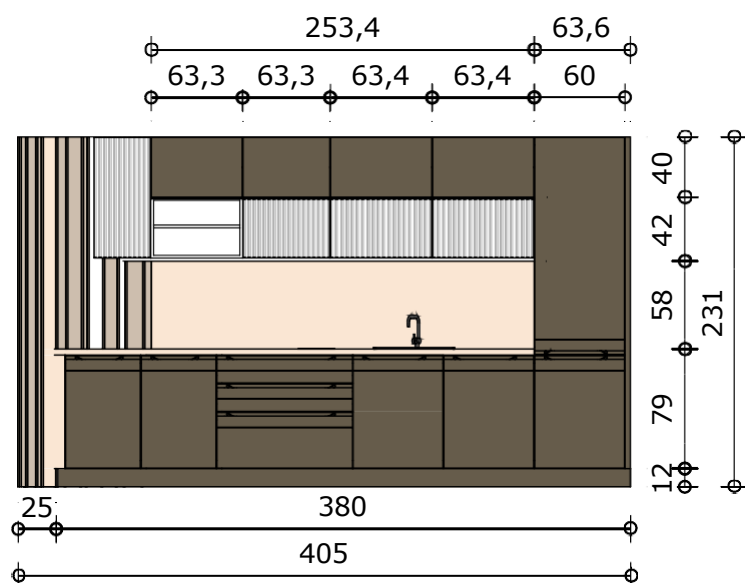

Kuchynská linka

2NP 2.13 ZAS 3 - 1ks

N.033 **Nárys**
1 Mierka 1:50