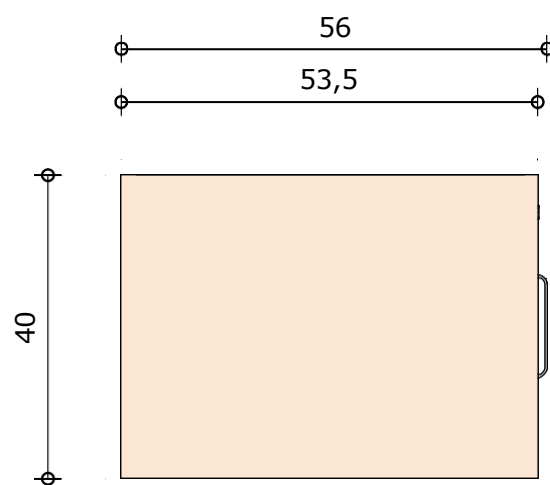

Skriňa otvorená- š60 x hl.50 x v210 cm

1NP

1.06 SIX8 - Sixinolab - 7ks

N.05
1 **Nárys**
Mierka 1:25

N.05
3 **Bokorys**
Mierka 1:25

N.05
2 **Pôdorys**
Mierka 1:25

N.05
4 **ISO Perspektíva**
Mierka : bez mierky

!!! ROZMERY SÚ KÓTOVANÉ V CM A ZAOKRÚHĽOVANÉ NA CELÉ ČÍSLA. NUTNÉ ZAMERANIE PRED VÝROBOU. SLUŽÍ VÝHRADNE PRE POTREBU PREDBEŽNÉHO NACENENIA, NESLÚŽÍ AKO DIELENSKÁ DOKUMENTÁCIA !!!

Kontajner pod stôl - š40 x hl.56 x v65 cm

1NP

1.06 SIX10 - Sixinolab - 2ks

2NP

2.14 UCB10 - 4ks

N.06 Nárys
1 Mierka 1:10

N.06 Bokorys
3 Mierka 1:10

N.06 Pôdorys
2 Mierka 1:10

N.06 ISO Perspektíva
4 Mierka : bez mierky

!!! ROZMERY SÚ KÓTOVANÉ V CM A ZAOKRÚHLĽOVANÉ NA CELÉ ČÍSLO. NUTNÉ ZAMERANIE PRED VÝROBOU. SLUŽÍ VÝHRADNE PRE POTREBU PREDBEŽNÉHO NACENENIA, NESLÚŽÍ AKO DIELENSKÁ DOKUMENTÁCIA !!!

Polica - š150 x hl.25 x v55 cm