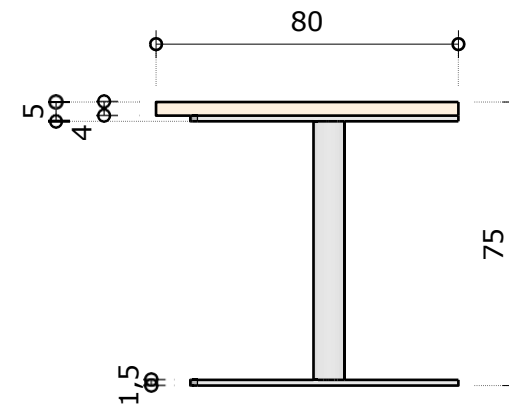

Príloha č. 8 SP_Výkaz prvkov

Stôl 1/4 kruh - š140 x hl.140 x v75 cm

1NP

1.06 SIX4 - Sixinolab - 4ks

N.02
1 Nárys
Mierka 1:20

N.02
3 Bokorys
Mierka 1:20

N.02
2 Pôdorys
Mierka 1:20

N.02
4 ISO Perspektíva
Mierka : bez mierky

Hojdacia mechanika s nastavením odporu nakláňania operadla v závislosti od hmotnosti užívateľa

ilustračné foto

Mierka : bez mierky

Nutné predloženie certifikátu pri naceňovaní a dodávke.

Stôl pracovný - - š150 x hl.80 x v75 cm

1NP

1.06 SIX7 - Sixinolab - 2ks

N.04
1 **Nárys**
Mierka 1:20

N.04
3 **Bokorys**
Mierka 1:20

N.04
2 **Pôdorys**
Mierka 1:20

N.04
4 **ISO Perspektíva**
Mierka : bez mierky

!!! ROZMERY SÚ KÓTOVANÉ V CM A ZAOKRÚHĽOVANÉ NA CELÉ ČÍSLO. NUTNÉ ZAMERANIE PRED VÝROBOU. SLUŽÍ VÝHRADNE PRE POTREBU PREDBEŽNÉHO NACENENIA, NESLÚŽÍ AKO DIELENSKÁ DOKUMENTÁCIA !!!

!!! ROZMERY SÚ KÓTOVANÉ V CM A ZAOKRÚHĽOVANÉ NA CELÉ ČÍSLA. NUTNÉ ZAMERANIE PRED VÝROBOU. SLUŽÍ VÝHRADNE PRE POTREBU PREDBEŽNÉHO NACENENIA, NESLÚŽÍ AKO DIELENSKÁ DOKUMENTÁCIA !!!

Kontajner pod stôl - š40 x hl.56 x v65 cm