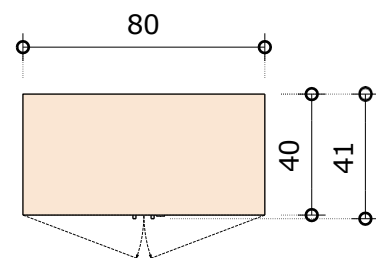

Príloha č. 8 SP_Výkaz prvkov

Stôl 1/4 kruh - š140 x hl.140 x v75 cm

1NP

1.06 SIX4 - Sixinolab - 4ks

N.02
1 Nárys
Mierka 1:20

N.02
3 Bokorys
Mierka 1:20

N.02
2 Pôdorys
Mierka 1:20

N.02
4 ISO Perspektíva
Mierka : bez mierky

Polica- š120 x hl.25 x v40 cm

2NP

2.14 UC B 9 - 1ks

N.028 **Nárys**
1 Mierka 1:10

N.028 **Bokorys**
3 Mierka 1:10

N.028 **Pôdorys**
2 Mierka 1:10

N.028 **ISO Perspektíva**
4 Mierka : bez mierky

!!! ROZMERY SÚ KÓTOVANÉ V CM A ZAOKRÚHĽOVANÉ NA CELÉ ČÍSLO. NUTNÉ ZAMERANIE PRED VÝROBOU. SLUŽÍ VÝHRADNE PRE POTREBU PREDBEŽNÉHO NACENENIA, NESLÚŽÍ AKO DIELENSKÁ DOKUMENTÁCIA !!!

Skriňa - š80 x hl.40 x v210 cm

2NP

2.14 UC B 11 - 4ks

2x
výškovo
nastaviteľná
polica

zámok

N.029 **Nárys**
1 Mierka 1:25

N.029 **Pôdorys**
2 Mierka 1:25

N.029 **Bokorys**
3 Mierka 1:25

N.029 **ISO Perspektíva**
4 Mierka : bez mierky

!!! ROZMERY SÚ KÓTOVANÉ V CM A ZAOKRÚHLOVANÉ NA CELÉ ČÍSLO. NUTNÉ ZAMERANIE PRED VÝROBOU. SLUŽI VÝHRADNE PRE POTREBU PREDBEŽNÉHO NACENENIA, NESLÚŽI AKO DIELENSKÁ DOKUMENTÁCIA !!!