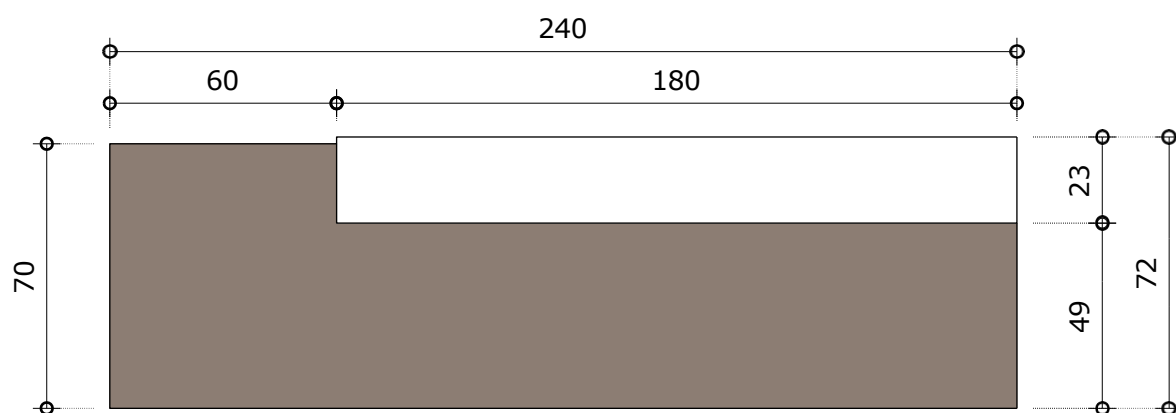

6ks
čierna
stoličky nohy
chróm
lesklý

ilustračné foto

!!! ROZMERY SÚ KÓTOVANÉ V CM A ZAKRÚHĽOVANÉ NA CELÉ ČÍSLO. NUTNÉ ZAMERANIE PRED VÝROBOU.
SLUŽI VÝHRADNE PRE POTREBU PREDBEŽNÉHO NACENENIA, NESLÚŽI AKO DIELENSKÁ DOKUMENTÁCIA !!!

2NP 2.15 Prednášková sála - Aula

AULA 6 Stôl aula 240x70- š240 x hl.70 x v90 cm - 2ks (zrkadlové, 1L + 1P)

N.036 **Nárys**
1 Mierka 1:20

N.036 **Bokorys**
3 Mierka 1:20

N.036 **Pôdorys**
2 Mierka 1:20

N.036 **ISO Perspektíva**
4 Mierka : bez mierky