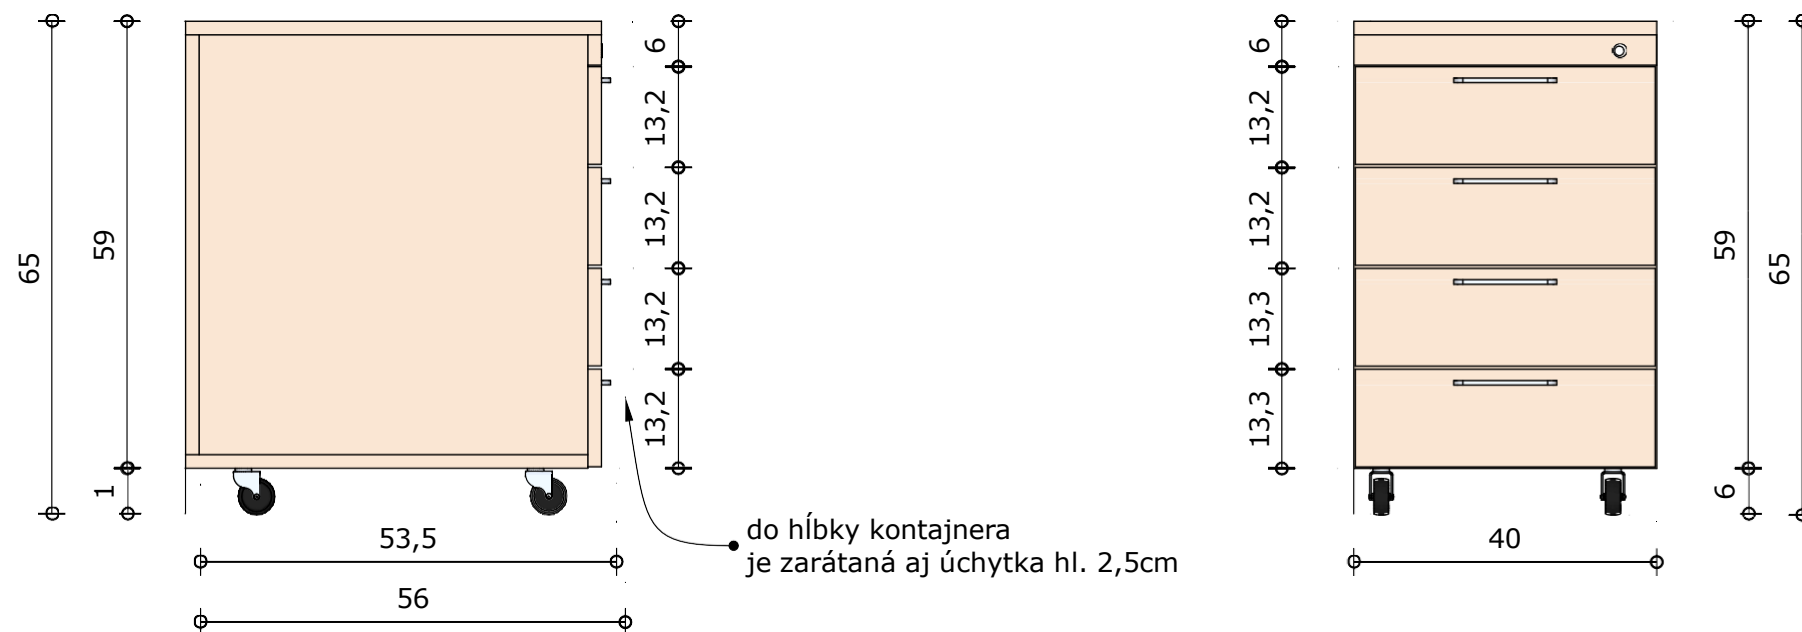

Kontajner pod stôl - š40 x hl.56 x v65 cm

1NP

1.06 SIX10 - Sixinolab - 2ks

2NP

2.14 UCB10 - 4ks

N.06 Nárys
1 Mierka 1:10

N.06 Bokorys
3 Mierka 1:10