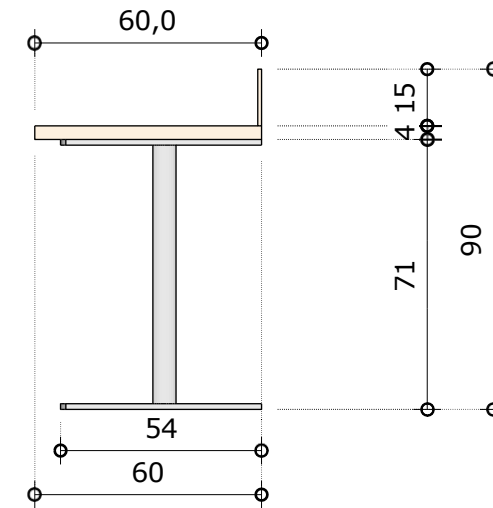

N.030 **Bokorys**
3 Mierka 1:20