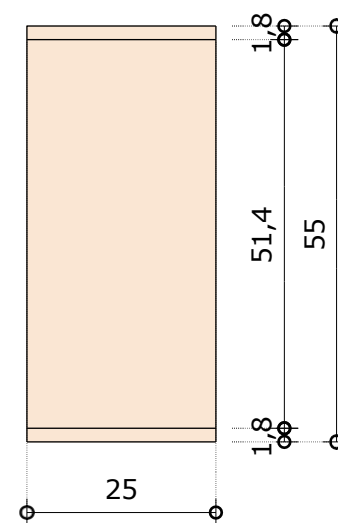

Príloha č. 8 SP_Výkaz prvkov

Stôl 1/4 kruh - š140 x hl.140 x v75 cm

1NP

1.06 SIX4 - Sixinolab - 4ks

N.02
1 Nárys
Mierka 1:20

N.02
3 Bokorys
Mierka 1:20

N.02
2 Pôdorys
Mierka 1:20

N.02
4 ISO Perspektíva
Mierka : bez mierky

!!! ROZMERY SÚ KÓTOVANÉ V CM A ZAOKRÚHĽOVANÉ NA CELÉ ČÍSLA. NUTNÉ ZAMERANIE PRED VÝROBOU. SLUŽÍ VÝHRADNE PRE POTREBU PREDBEŽNÉHO NACENENIA, NESLÚŽÍ AKO DIELENSKÁ DOKUMENTÁCIA !!!

Kontajner pod stôl - š40 x hl.56 x v65 cm

!!! ROZMERY SÚ KÓTOVANÉ V CM A ZAOKRÚHLĽOVANÉ NA CELÉ ČÍSLO. NUTNÉ ZAMERANIE PRED VÝROBOU. SLUŽÍ VÝHRADNE PRE POTREBU PREDBEŽNÉHO NACENENIA, NESLÚŽÍ AKO DIELENSKÁ DOKUMENTÁCIA !!!

Polica - š150 x hl.25 x v55 cm

1NP

1.06 SIX12 - Sixinolab - 2ks

N.07 Nárys
1 Mierka 1:10

N.07 Bokorys
3 Mierka 1:10

N.07 Pôdorys
2 Mierka 1:10

N.07 ISO Perspektíva
4 Mierka : bez mierky

!!! ROZMERY SÚ KÓTOVANÉ V CM A ZAOKRÚHĽOVANÉ NA CELÉ ČÍSLO. NUTNÉ ZAMERANIE PRED VÝROBOU. SLUŽÍ VÝHRADNE PRE POTREBU PREDBEŽNÉHO NACENENIA, NESLÚŽÍ AKO DIELENSKÁ DOKUMENTÁCIA !!!