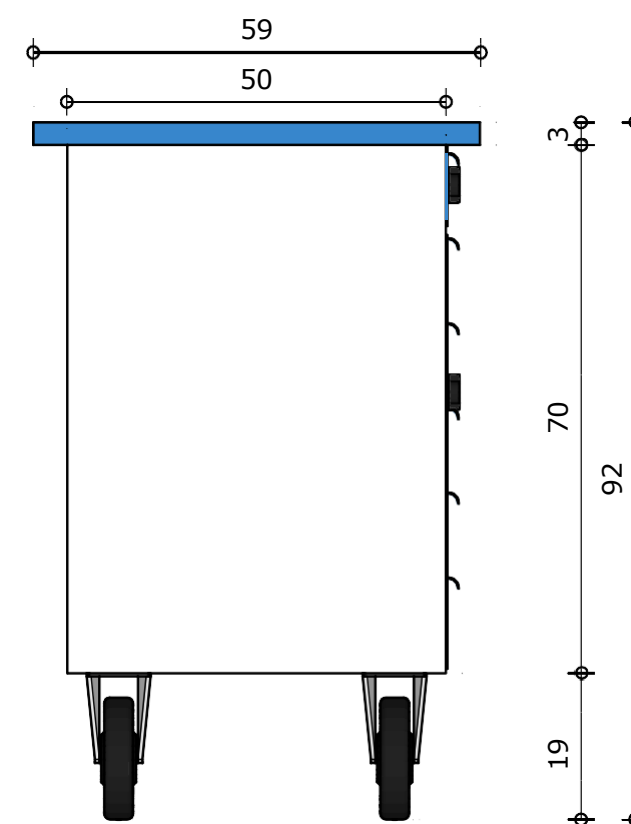

!!! ROZMERY SÚ KÓTOVANÉ V CM A ZAOKRÚHĽOVANÉ NA CELÉ ČÍSLA. NUTNÉ ZAMERANIE PRED VÝROBOU. SLUŽÍ VÝHRADNE PRE POTREBU PREDBEŽNÉHO NACENENIA, NESLÚŽÍ AKO DIELENSKÁ DOKUMENTÁCIA !!!

Kontajner pod stôl - š40 x hl.56 x v65 cm

Stôl učiteľský- š140 x hl.60 x v75 cm

2NP

2.04 UCA13- 1ks

N.012 Nárys
1 Mierka 1:20

N.012 Pôdorys
2 Mierka 1:20

N.012 Bokorys
3 Mierka 1:20

N.012 ISO Perspektíva
4 Mierka : bez mierky

!!! ROZMERY SÚ KÓTOVANÉ V CM A ZAOKRÚHĽOVANÉ NA CELÉ ČÍSLO. NUTNÉ ZAMERANIE PRED VÝROBOU. SLUŽÍ VÝHRADNE PRE POTREBU PREDBEŽNÉHO NACENENIA, NESLÚŽÍ AKO DIELENSKÁ DOKUMENTÁCIA !!!

Dielenský stôl FLEX - š108 x hl.59 x v92 cm

1NP

1.15 INDU9 - Industry 4.0 - 8ks

N.014 **Nárys**
Mierka 1:10

N.014 **Bokorys**
3 Mierka 1:10

N.014 **Pôdorys**
2 Mierka 1:10

N.014 **ISO Perspektíva**
4 Mierka : bez mierky

!!! ROZMERY SÚ KÓTOVANÉ V CM A ZAOKRÚHLIOVANÉ NA CELÉ ČÍSLO. NUTNÉ ZAMERANIE PRED VÝROBOU. SLUŽÍ VÝHRADNE PRE POTREBU PREDBEŽNÉHO NACENENIA, NESLÚŽI AKO DIELENSKÁ DOKUMENTÁCIA !!!

Dielenský stôl SOLID - š200 x hl.80 x v86 cm