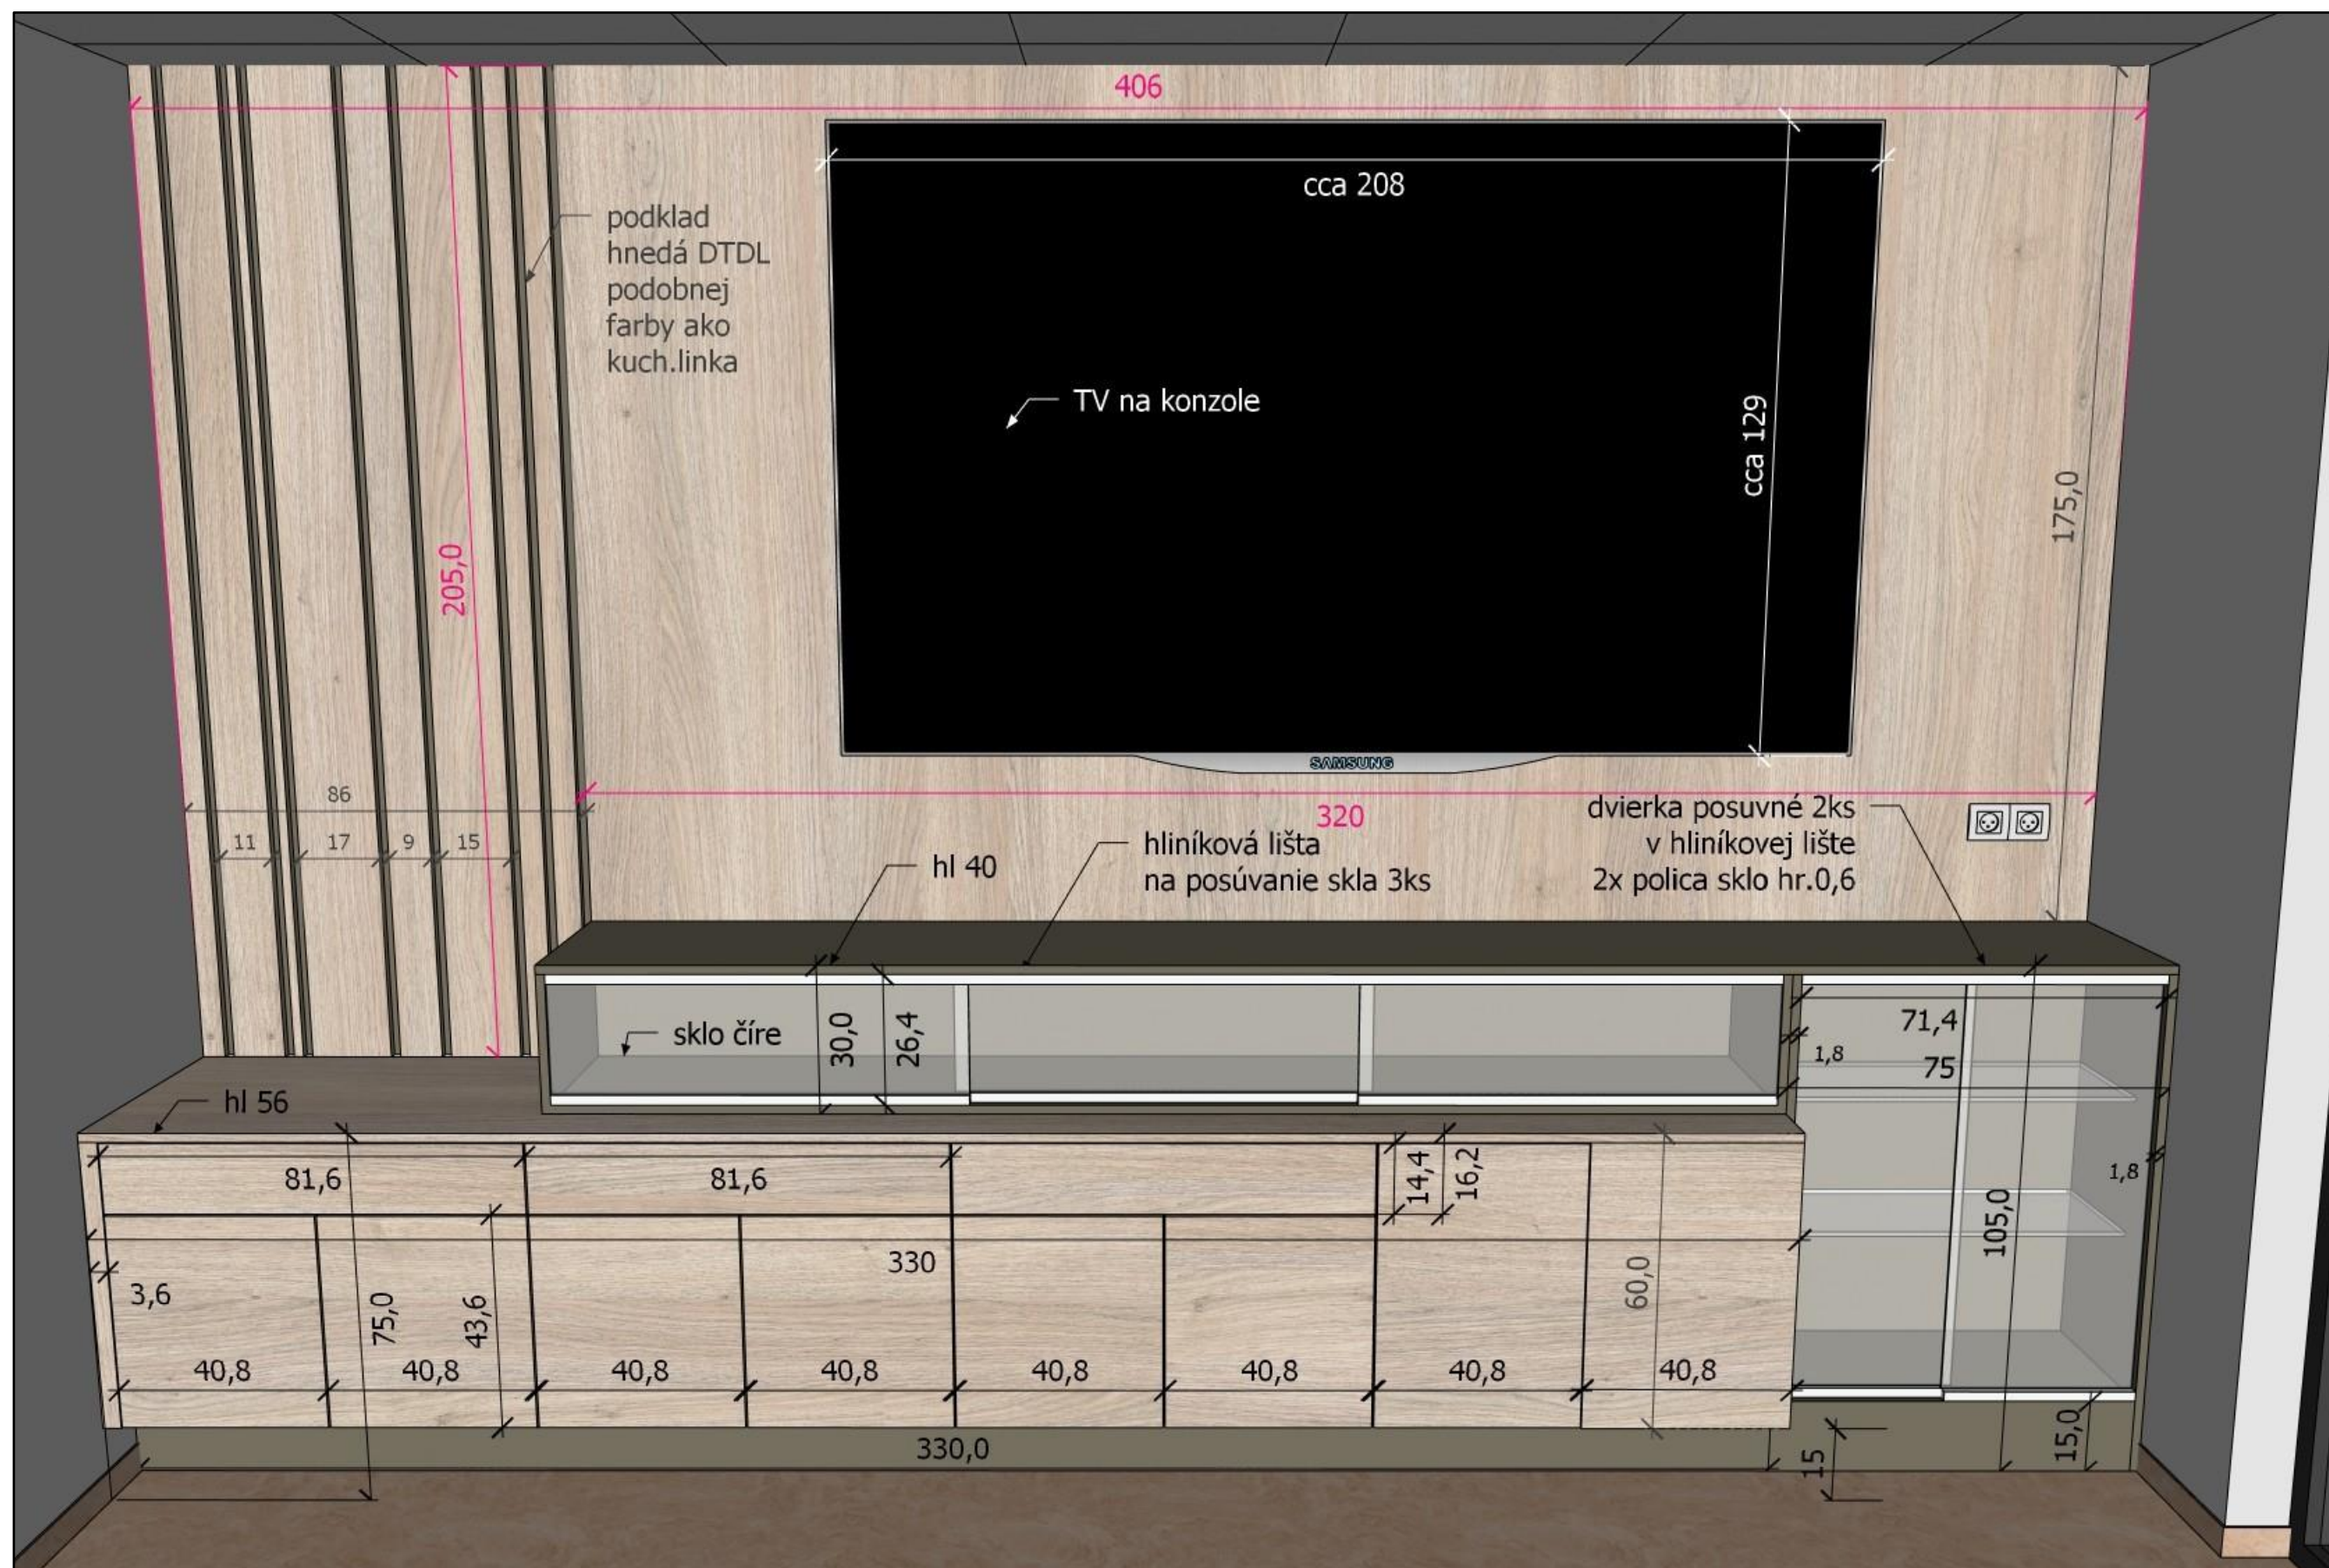

TV stena - š406 x hl.56 x v300 cm

2NP Zasadačka 2.13 ZAS 2 TV stena - 1ks

!!! ROZMERY SÚ KÓTOVANÉ V CM A ZAOKRÚHLIOVANÉ NA CELÉ ČÍSLO. NUTNÉ ZAMERANIE PRED VÝROBOU. SLUŽÍ VÝHRADNE PRE POTREBU PREDBEŽNÉHO NACENENIA, NESLÚŽÍ AKO DIELENSKÁ DOKUMENTÁCIA !!!