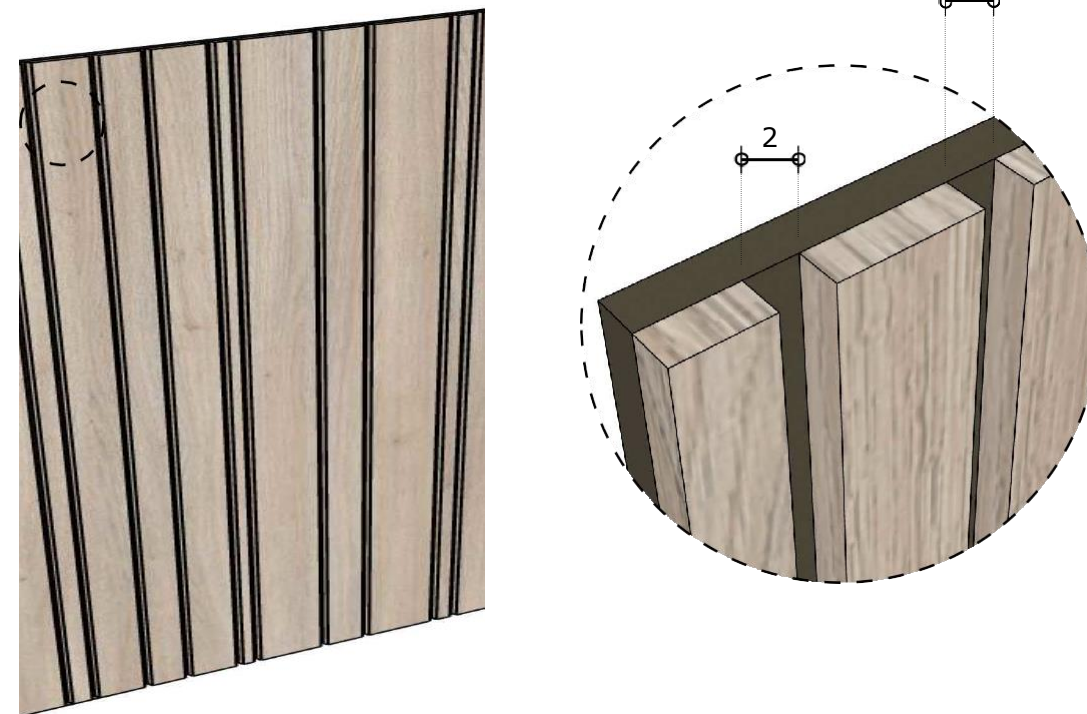

N.040 **ISO Perspektíva**
4 Mierka : bez mierky

!!! ROZMERY SÚ KÓTOVANÉ V CM A ZAOKRÚHLOVANÉ NA CELÉ ČÍSLO. NUTNÉ ZAMERANIE PRED VÝROBOU. SLUŽÍ VÝHRADNE PRE POTREBU PREDBEŽNÉHO NACENENIA, NESLÚŽÍ AKO DIELENSKÁ DOKUMENTÁCIA !!!