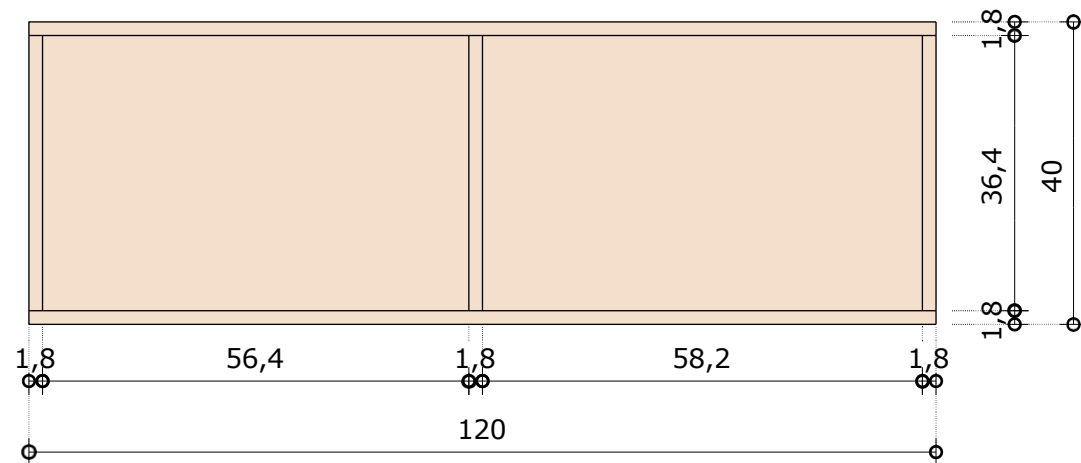

Polica- š120 x hl.25 x v40 cm

2NP

2.14 UC B 9 - 1ks

N.028 **Nárys**
1 Mierka 1:10