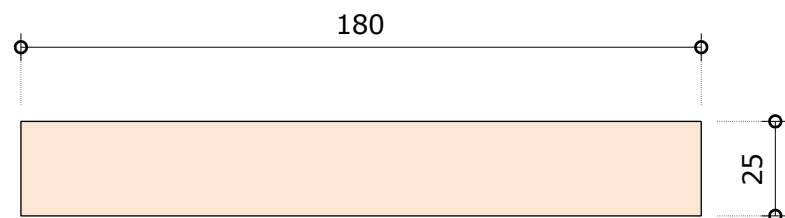

2NP

2.14 UC B 8 - 2ks

N.027 **Nárys**
1 Mierka 1:20

N.027 **Bokorys**
3 Mierka 1:20

N.027 **Pôdorys**
2 Mierka 1:20

N.027 **ISO Perspektíva**
4 Mierka : bez mierky

!!! ROZMERY SÚ KÓTOVANÉ V CM A ZAOKRÚHĽOVANÉ NA CELÉ ČÍSLA. NUTNÉ ZAMERANIE PRED VÝROBOU. SLUŽÍ VÝHRADNE PRE POTREBU PREDBEŽNÉHO NACENENIA, NESLÚŽÍ AKO DIELENSKÁ DOKUMENTÁCIA !!!