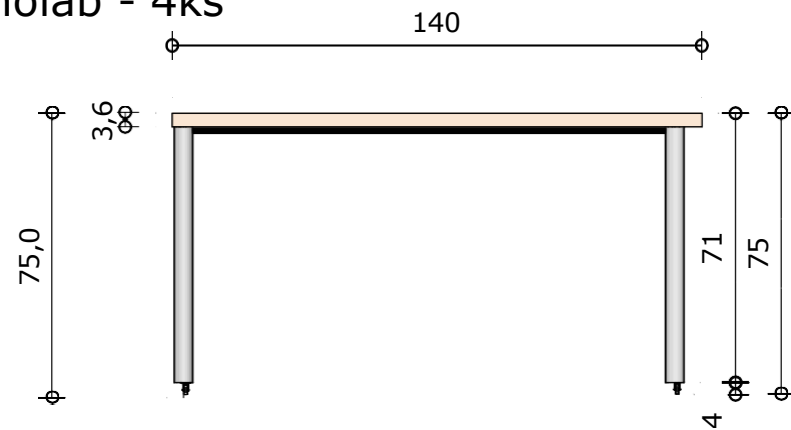

Príloha č. 8 SP_Výkaz prvkov

Stôl 1/4 kruh - š140 x hl.140 x v75 cm

1NP

1.06 SIX4 - Sixinolab - 4ks

N.02
1 Nárys
Mierka 1:20

N.02
3 Bokorys
Mierka 1:20

N.02
2 Pôdorys
Mierka 1:20

N.02
4 ISO Perspektíva
Mierka : bez mierky

!!! ROZMERY SÚ KÓTOVANÉ V CM A ZAOKRÚHĽOVANÉ NA CELÉ ČÍSLO. NUTNÉ ZAMERANIE PRED VÝROBOU. SLUŽÍ VÝHRADNE PRE POTREBU PREDBEŽNÉHO NACENENIA, NESLÚŽÍ AKO DIELENSKÁ DOKUMENTÁCIA !!!

Stolička učiteľská

2.03 KAB 16 - 3ks

!!! ROZMERY SÚ KÓTOVANÉ V CM A ZAOKRÚHĽOVANÉ NA CELÉ ČÍSLA. NUTNÉ ZAMERANIE PRED VÝROBOU. SLUŽÍ VÝHRADNE PRE POTREBU PREDBEŽNÉHO NACENENIA, NESLÚŽÍ AKO DIELENSKÁ DOKUMENTÁCIA !!!

Kontajner pod stôl - š40 x hl.56 x v65 cm