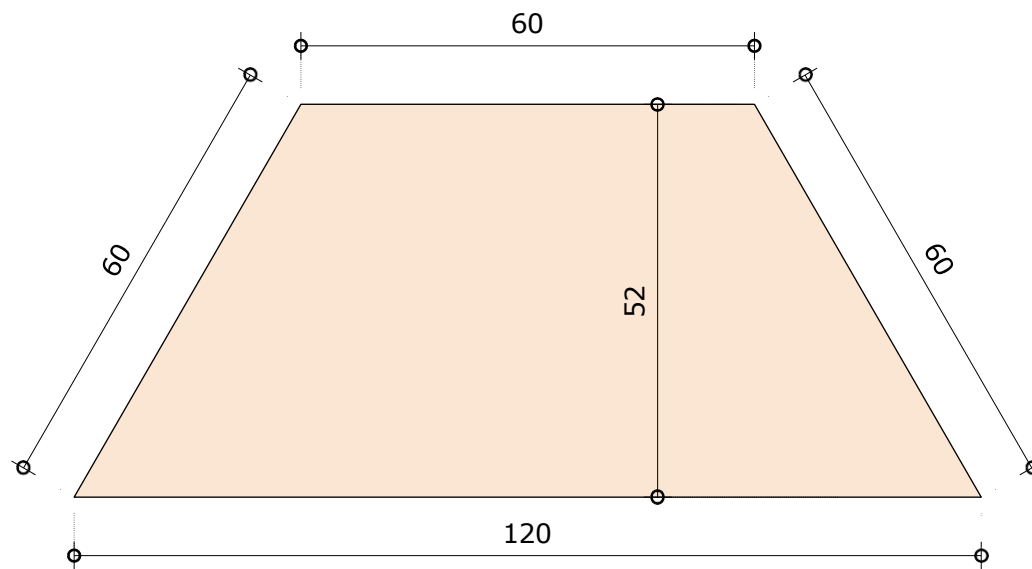

Stôl lichobežník - š120 x hl.52 x v74 cm

2NP

2.14 UC B 10 - 15ks

N.025
1 **Nárys**
Mierka 1:10

N.025
3 **Bokorys**
Mierka 1:10

N.025
2 **Pôdorys**
Mierka 1:10

N.025
4 **ISO Perspektíva**
Mierka : bez mierky