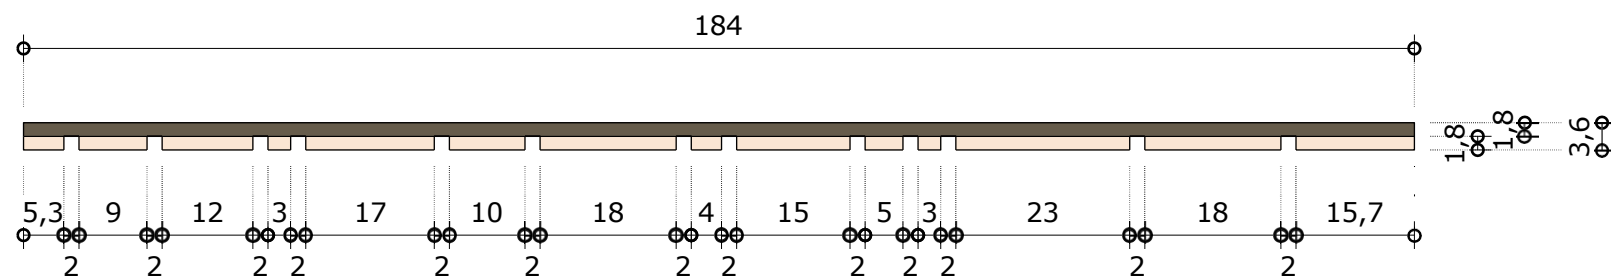

!!! ROZMERY SÚ KÓTOVANÉ V CM A ZAOKRÚHĽOVANÉ NA CELÉ ČÍSLA. NUTNÉ ZAMERANIE PRED VÝROBOU. SLUŽÍ VÝHRADNE PRE POTREBU PREDBEŽNÉHO NACENENIA, NESLÚŽÍ AKO DIELENSKÁ DOKUMENTÁCIA !!!

Dekoratívna stena - š184 x hl.4 x v294 cm

2NP

2.01 CHB5 Chodba - 1ks

N.019
1 **Nárýs**
Mierka 1:50

N.019
3 **Bokorys**
Mierka 1:50

N.019
2 **Pôdorys**
Mierka 1:10

N.019
4 **ISO Perspektíva**
Mierka : bez mierky

!!! ROZMERY SÚ KÓTOVANÉ V CM A ZAOKRÚHĽOVANÉ NA CELÉ ČÍSLO. NUTNÉ ZAMERANIE PRED VÝROBOU. SLUŽÍ VÝHRADNE PRE POTREBU PREDBEŽNÉHO NACENENIA, NESLÚŽÍ AKO DIELENSKÁ DOKUMENTÁCIA !!!