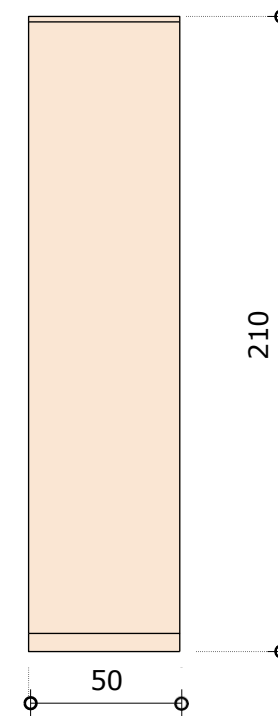

Hojdacia mechanika s nastavením odporu nakláňania operadla v závislosti od hmotnosti užívateľa

ilustračné foto

Mierka : bez mierky

Nutné predloženie certifikátu pri naceňovaní a dodávke.

Stôl pracovný - - š150 x hl.80 x v75 cm

1NP

1.06 SIX7 - Sixinolab - 2ks

N.04
1 **Nárys**
Mierka 1:20

N.04
3 **Bokorys**
Mierka 1:20

N.04
2 **Pôdorys**
Mierka 1:20

N.04
4 **ISO Perspektíva**
Mierka : bez mierky

!!! ROZMERY SÚ KÓTOVANÉ V CM A ZAOKRÚHĽOVANÉ NA CELÉ ČÍSLO. NUTNÉ ZAMERANIE PRED VÝROBOU. SLUŽÍ VÝHRADNE PRE POTREBU PREDBEŽNÉHO NACENENIA, NESLÚŽÍ AKO DIELENSKÁ DOKUMENTÁCIA !!!

Skriňa otvorená- š60 x hl.50 x v210 cm

1NP

1.06 SIX8 - Sixinolab - 7ks

N.05
1 **Nárys**
Mierka 1:25

N.05
3 **Bokorys**
Mierka 1:25

N.05
2 **Pôdorys**
Mierka 1:25

N.05
4 **ISO Perspektíva**
Mierka : bez mierky

!!! ROZMERY SÚ KÓTOVANÉ V CM A ZAOKRÚHĽOVANÉ NA CELÉ ČÍSLA. NUTNÉ ZAMERANIE PRED VÝROBOU. SLUŽÍ VÝHRADNE PRE POTREBU PREDBEŽNÉHO NACENENIA, NESLÚŽÍ AKO DIELENSKÁ DOKUMENTÁCIA !!!

Kontajner pod stôl - š40 x hl.56 x v65 cm