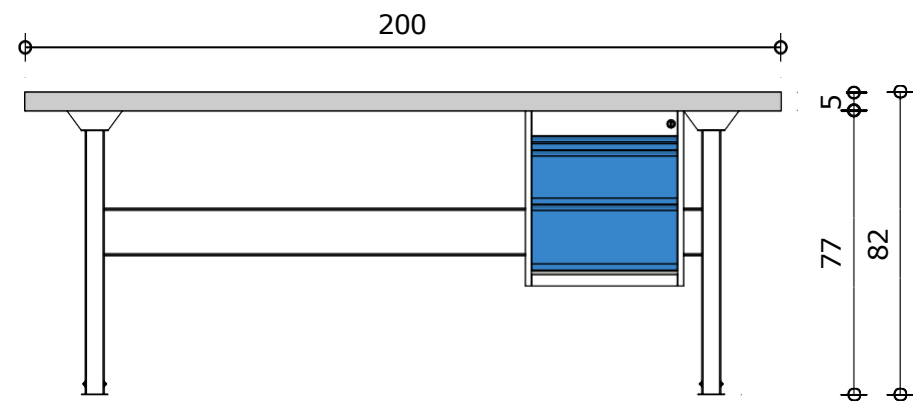

Dielenský stôl SOLID 3 zásuvky - š200 x hl.80 x v82 cm

1NP

1.15 INDU16 - Industry 4.0 - 4ks

N.016 **Nárys**
1 Mierka 1:20