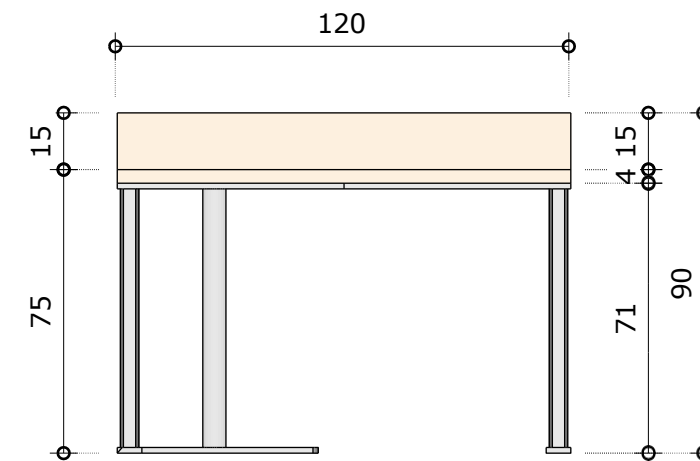

Pracovný stôl rohový - š160 x (hl.60 x v75) x120 cm

2NP

2.14 UC B 15 - 1ks

N.031 Nárys
1 Mierka 1:20