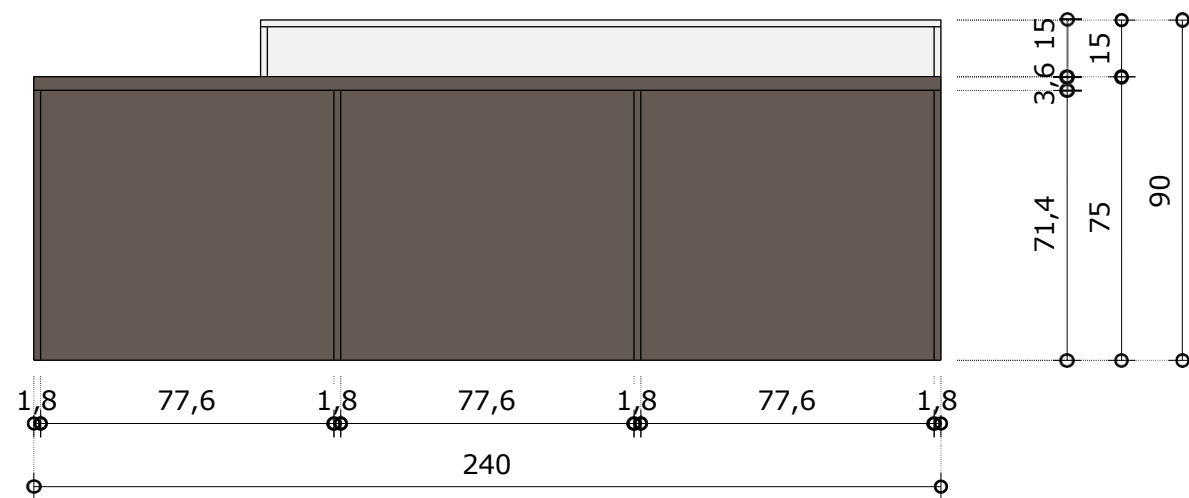

2NP 2.15 Prednášková sála - Aula

AULA 6 Stôl aula 240x70- š240 x hl.70 x v90 cm - 2ks (zrkadlové, 1L + 1P)

N.036 **Nárys**
1 Mierka 1:20