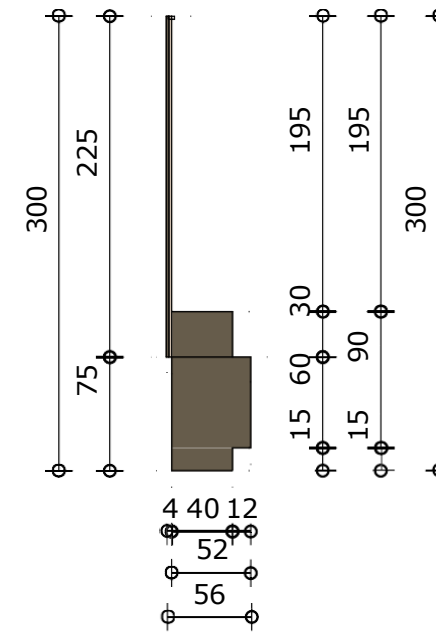

Skriňa otvorená- š60 x hl.50 x v210 cm

1NP

1.06 SIX8 - Sixinolab - 7ks

N.05
1 **Nárys**
Mierka 1:25

N.05
3 **Bokorys**
Mierka 1:25

N.05
2 **Pôdorys**
Mierka 1:25

N.05
4 **ISO Perspektíva**
Mierka : bez mierky

!!! ROZMERY SÚ KÓTOVANÉ V CM A ZAOKRÚHĽOVANÉ NA CELÉ ČÍSLA. NUTNÉ ZAMERANIE PRED VÝROBOU. SLUŽÍ VÝHRADNE PRE POTREBU PREDBEŽNÉHO NACENENIA, NESLÚŽÍ AKO DIELENSKÁ DOKUMENTÁCIA !!!

Kontajner pod stôl - š40 x hl.56 x v65 cm

TV stena - š406 x hl.56 x v300 cm

2NP

Zasadačka

2.13 ZAS 2 - 1ks

N.032 **Nárys**
1 Mierka 1:50

N.032 **Bokorys**
3 Mierka 1:50

N.032 **Pôdorys**
2 Mierka 1:50

dekoratívna stena za TV

N.032 **ISO Perspektíva**
4 Mierka : bez mierky

!!! ROZMERY SÚ KÓTOVANÉ V CM A ZAOKRÚHLIOVANÉ NA CELÉ ČÍSLO. NUTNÉ ZAMERANIE PRED VÝROBOU. SLUŽÍ VÝHRADNE PRE POTREBU PREDBEŽNÉHO NACENENIA, NESLÚŽÍ AKO DIELENSKÁ DOKUMENTÁCIA !!!