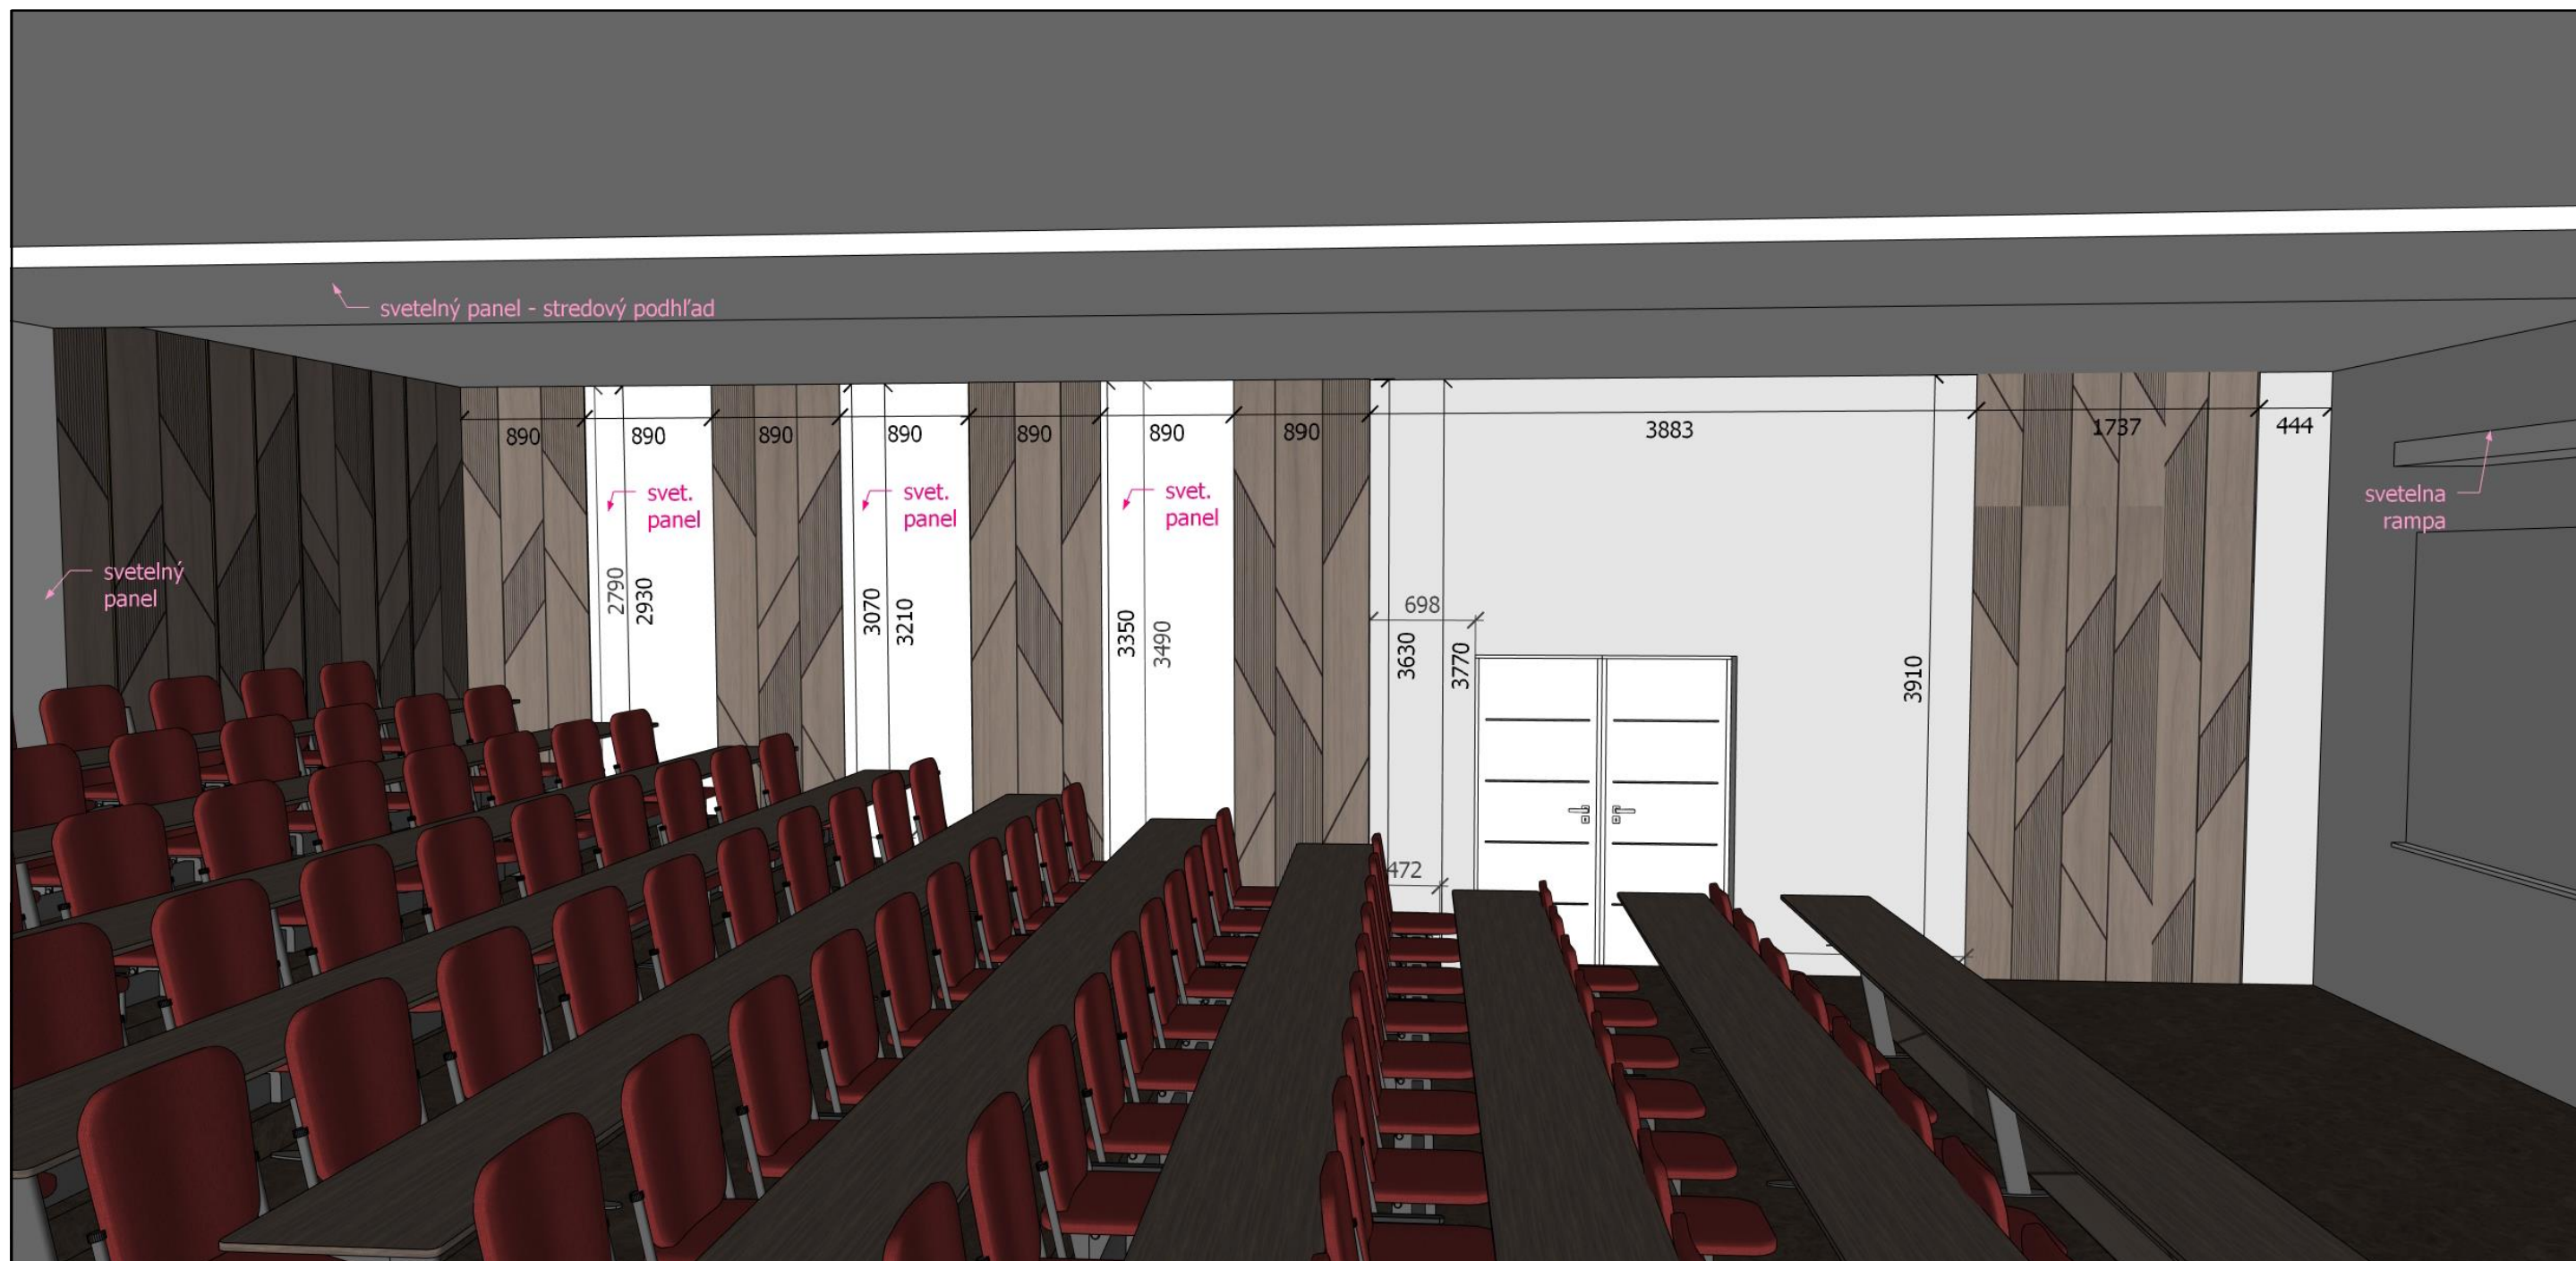

2NP 2.15 Prednášková sála - Aula

AULA 7 Obklad stena aula bočná časť + AULA 8 svetelná steny medzi obkladmi

!!! ROZMERY SÚ KÓTOVANÉ V CM A ZAOKRÚHLIOVANÉ NA CELÉ ČÍSLO. NUTNÉ ZAMERANIE PRED VÝROBOU. SLUŽÍ VÝHRADNE PRE POTREBU PREDBEŽNÉHO NACENENIA, NESLŮŽÍ AKO DIELENSKÁ DOKUMENTÁCIA !!!

N.036 ISO Perspektíva
4 Mierka : bez mierky