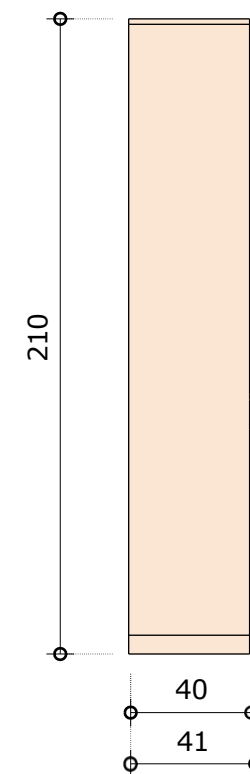

Príloha č. 8 SP_Výkaz prvkov

Stôl 1/4 kruh - š140 x hl.140 x v75 cm

1NP

1.06 SIX4 - Sixinolab - 4ks

N.02
1 Nárys
Mierka 1:20

N.02
3 Bokorys
Mierka 1:20

N.02
2 Pôdorys
Mierka 1:20

N.02
4 ISO Perspektíva
Mierka : bez mierky

Dielenský stôl FLEX - š108 x hl.59 x v92 cm

1NP

1.15 INDU9 - Industry 4.0 - 8ks

N.014 **Nárys**
Mierka 1:10

N.014 **Bokorys**
3 Mierka 1:10

N.014 **Pôdorys**
2 Mierka 1:10

N.014 **ISO Perspektíva**
4 Mierka : bez mierky

Skriňa - š80 x hl.40 x v210 cm

2NP

2.14 UC B 11 - 4ks

2x
výškovo
nastaviteľná
polica

zámok

N.029 **Nárys**
1 Mierka 1:25

N.029 **Pôdorys**
2 Mierka 1:25

N.029 **Bokorys**
3 Mierka 1:25

N.029 **ISO Perspektíva**
4 Mierka : bez mierky

!!! ROZMERY SÚ KÓTOVANÉ V CM A ZAOKRÚHLOVANÉ NA CELÉ ČÍSLO. NUTNÉ ZAMERANIE PRED VÝROBOU. SLUŽI VÝHRADNE PRE POTREBU PREDBEŽNÉHO NACENENIA, NESLÚŽI AKO DIELENSKÁ DOKUMENTÁCIA !!!