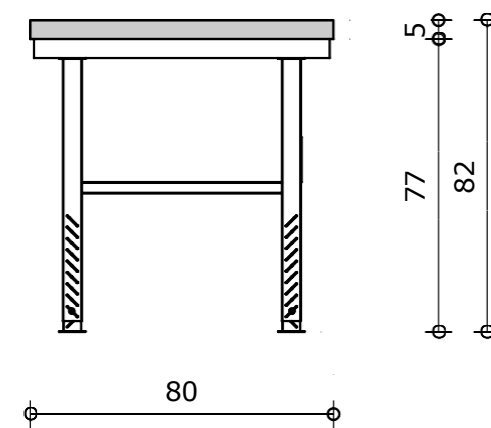

N.015 **Bokorys**
3 Mierka 1:20