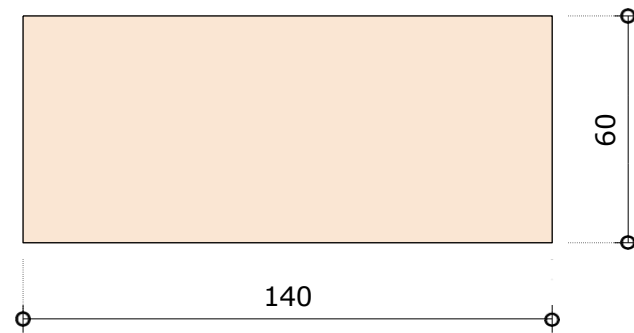

N.012 Pôdorys
2 Mierka 1:20