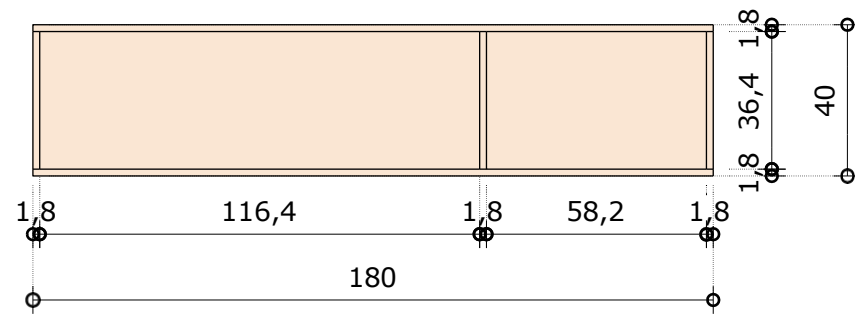

Polica- š180 x hl.25 x v40 cm

2NP

2.14 UC B 8 - 2ks

N.027 **Nárys**
1 Mierka 1:20

N.027 **Bokorys**
3 Mierka 1:20