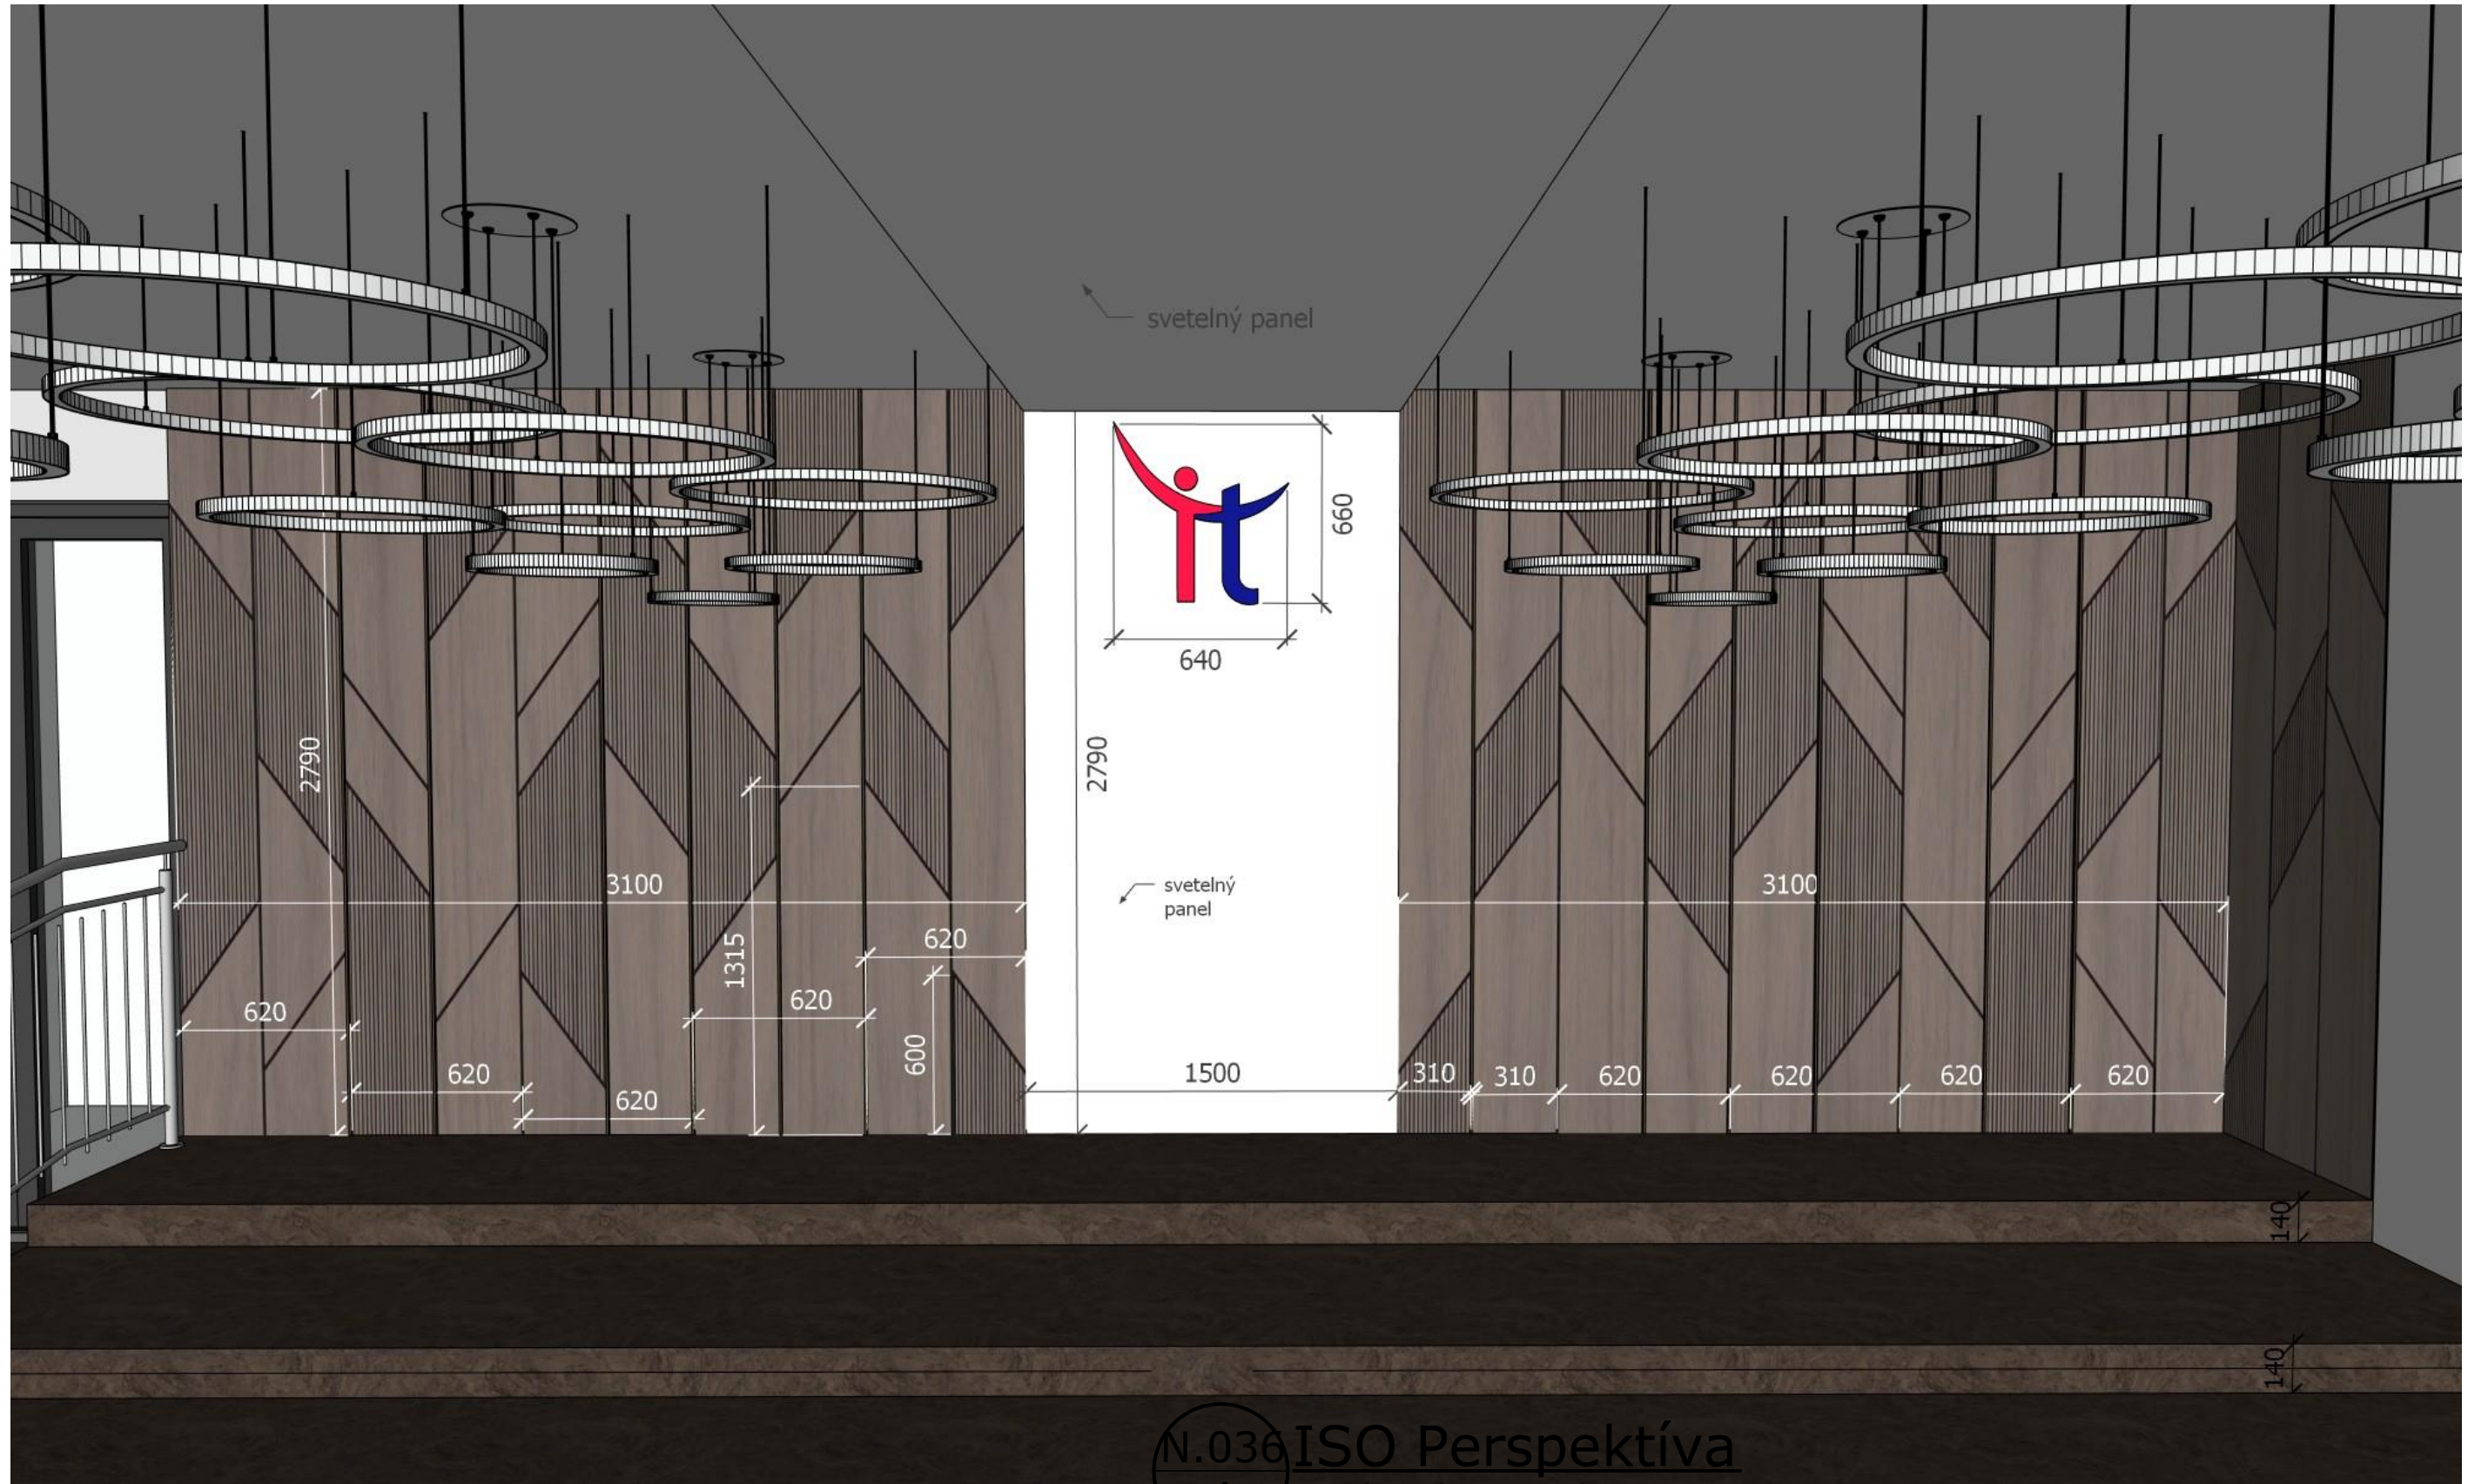

2NP 2.15 Prednášková sála - Aula

AULA 6 Stôl aula 240x70- š240 x hl.70 x v90 cm - 2ks (zrkadlové, 1L + 1P)

N.036 **Nárys**
1 Mierka 1:20

N.036 **Bokorys**
3 Mierka 1:20

N.036 **Pôdorys**
2 Mierka 1:20

N.036 **ISO Perspektíva**
4 Mierka : bez mierky

AULA 7 Obklad stena detail obkladu

N.31 Nárys
1 Mierka 1:50

N.31 Bokorys
3 Mierka 1:50

N.31 Pôdorys
2 Mierka 1:50

N.31 ISO Perspektíva
4 Mierka : bez mierky

!!! ROZMERY SÚ KÓTOVANÉ V CM A ZAOKRÚHLOVANÉ NA CELÉ ČÍSLO. NUTNÉ ZAMERANIE PRED VÝROBOU. SLUŽÍ VÝHRADNE PRE POTREBU PREDBEŽNÉHO NACENENIA, NESLÚŽÍ AKO DIELENSKÁ DOKUMENTÁCIA !!!

2NP 2.15 Prednášková sála - Aula

AULA 7 Obklad stena aula zadná časť

!!! ROZMERY SÚ KÓTOVANÉ V CM A ZAKRÚHLOVANÉ NA CELÉ ČÍSLO. NUTNÉ ZAMERANIE PRED VÝROBOU. SLUŽÍ VÝHRADNE PRE POTREBU PREDBEŽNÉHO NACENENIA, NESLÚŽÍ AKO DIELENSKÁ DOKUMENTÁCIA !!!

N.036 ISO Perspektíva
4 Mierka : bez mierky

2NP 2.15 Prednášková sála - Aula

AULA 7 Obklad stena aula bočná časť + AULA 8 svetelná steny medzi obkladmi

!!! ROZMERY SÚ KÓTOVANÉ V CM A ZAOKRÚHLIOVANÉ NA CELÉ ČÍSLO. NUTNÉ ZAMERANIE PRED VÝROBOU. SLUŽÍ VÝHRADNE PRE POTREBU PREDBEŽNÉHO NACENENIA, NESLŮŽÍ AKO DIELENSKÁ DOKUMENTÁCIA !!!