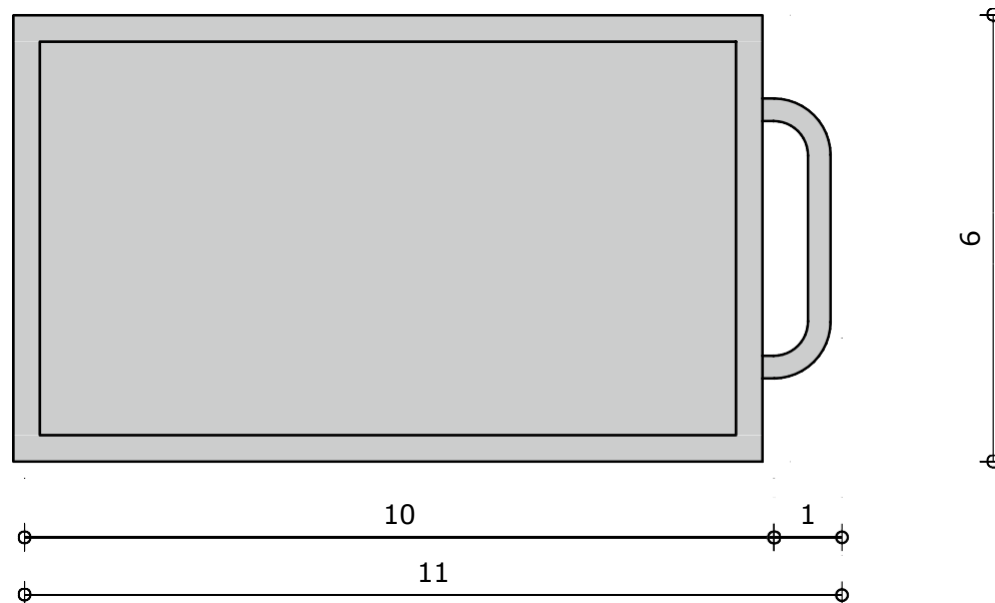

Dielenský stôl FLEX - š108 x hl.59 x v92 cm

1NP

1.15 INDU9 - Industry 4.0 - 8ks

N.014 **Nárys**
Mierka 1:10

N.014 **Bokorys**
3 Mierka 1:10

N.014 **Pôdorys**
2 Mierka 1:10

N.014 **ISO Perspektíva**
4 Mierka : bez mierky

!!! ROZMERY SÚ KÓTOVANÉ V CM A ZAOKRÚHLIOVANÉ NA CELÉ ČÍSLO. NUTNÉ ZAMERANIE PRED VÝROBOU. SLUŽÍ VÝHRADNE PRE POTREBU PREDBEŽNÉHO NACENENIA, NESLÚŽI AKO DIELENSKÁ DOKUMENTÁCIA !!!

Dielenský stôl SOLID - š200 x hl.80 x v86 cm