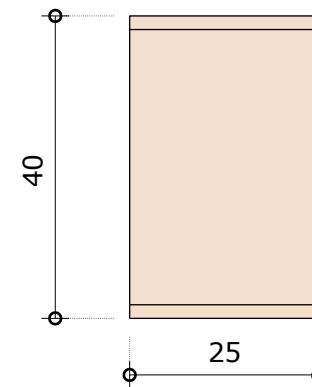

Príloha č. 8 SP_Výkaz prvkov

Stôl 1/4 kruh - š140 x hl.140 x v75 cm

1NP

1.06 SIX4 - Sixinolab - 4ks

N.02
1 Nárys
Mierka 1:20

N.02
3 Bokorys
Mierka 1:20

N.02
2 Pôdorys
Mierka 1:20

N.02
4 ISO Perspektíva
Mierka : bez mierky

!!! ROZMERY SÚ KÓTOVANÉ V CM A ZAOKRÚHLOVANÉ NA CELÉ ČÍSLO. NUTNÉ ZAMERANIE PRED VÝROBOU. SLUŽÍ VÝHRADNE PRE POTREBU PREDBEŽNÉHO NACENENIA, NESLÚŽÍ AKO DIELENSKÁ DOKUMENTÁCIA !!!

Polica- š180 x hl.25 x v40 cm

2NP

2.14 UC B 8 - 2ks

N.027 **Nárys**
1 Mierka 1:20

N.027 **Bokorys**
3 Mierka 1:20

N.027 **Pôdorys**
2 Mierka 1:20

N.027 **ISO Perspektíva**
4 Mierka : bez mierky

!!! ROZMERY SÚ KÓTOVANÉ V CM A ZAOKRÚHĽOVANÉ NA CELÉ ČÍSLA. NUTNÉ ZAMERANIE PRED VÝROBOU. SLUŽÍ VÝHRADNE PRE POTREBU PREDBEŽNÉHO NACENENIA, NESLÚŽÍ AKO DIELENSKÁ DOKUMENTÁCIA !!!

Polica- š120 x hl.25 x v40 cm

2NP

2.14 UC B 9 - 1ks

N.028 **Nárys**
1 Mierka 1:10

N.028 **Bokorys**
3 Mierka 1:10

N.028 **Pôdorys**
2 Mierka 1:10

N.028 **ISO Perspektíva**
4 Mierka : bez mierky

!!! ROZMERY SÚ KÓTOVANÉ V CM A ZAOKRÚHĽOVANÉ NA CELÉ ČÍSLO. NUTNÉ ZAMERANIE PRED VÝROBOU. SLUŽÍ VÝHRADNE PRE POTREBU PREDBEŽNÉHO NACENENIA, NESLÚŽÍ AKO DIELENSKÁ DOKUMENTÁCIA !!!