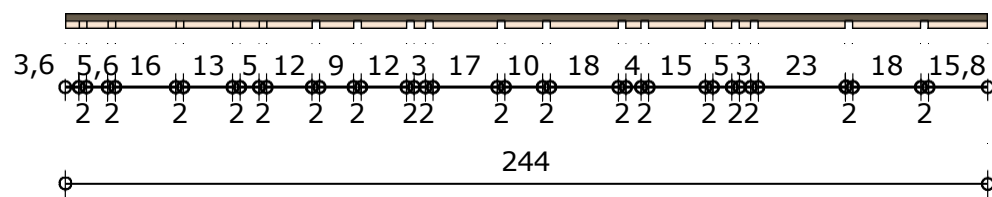

N.040 **Nárys**
1 Mierka 1:50

N.040 **Bokorys**
3 Mierka 1:50

N.040 **Pôdorys**
2 Mierka 1:20

N.040 **ISO Perspektíva**
4 Mierka : bez mierky

!!! ROZMERY SÚ KÓTOVANÉ V CM A ZAOKRÚHLOVANÉ NA CELÉ ČÍSLO. NUTNÉ ZAMERANIE PRED VÝROBOU. SLUŽÍ VÝHRADNE PRE POTREBU PREDBEŽNÉHO NACENENIA, NESLÚŽÍ AKO DIELENSKÁ DOKUMENTÁCIA !!!