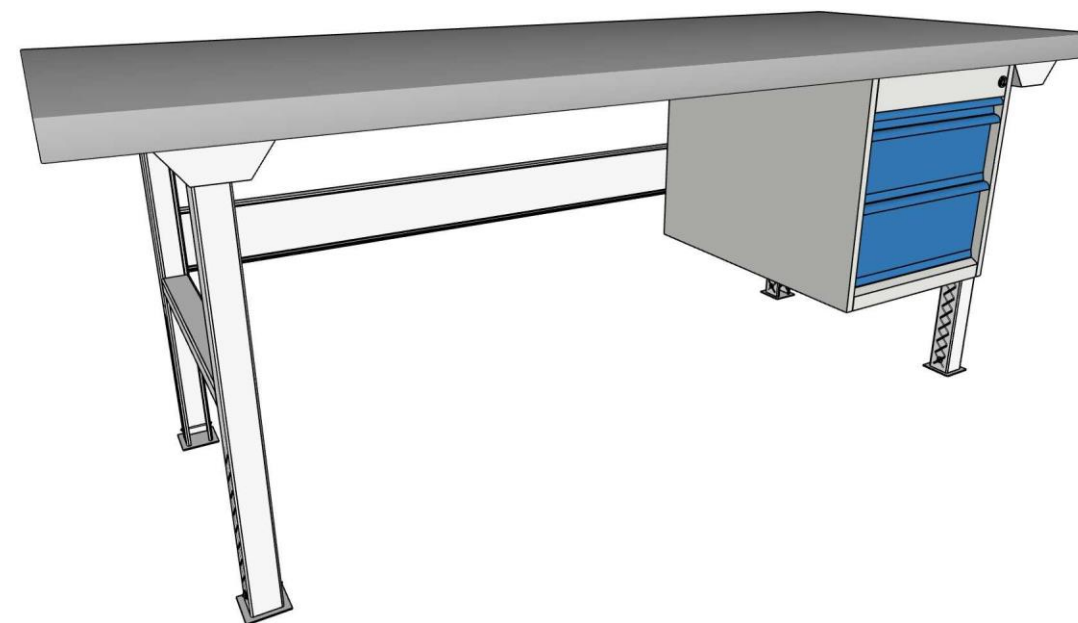

Dielenský stôl SOLID 3 zásuvky - š200 x hl.80 x v82 cm

1NP

1.15 INDU16 - Industry 4.0 - 4ks

N.016 **Nárys**
1 Mierka 1:20

N.016 **Pôdorys**
2 Mierka 1:20

N.016 **Bokorys**
3 Mierka 1:20

N.016 **ISO Perspektíva**
4 Mierka : bez mierky