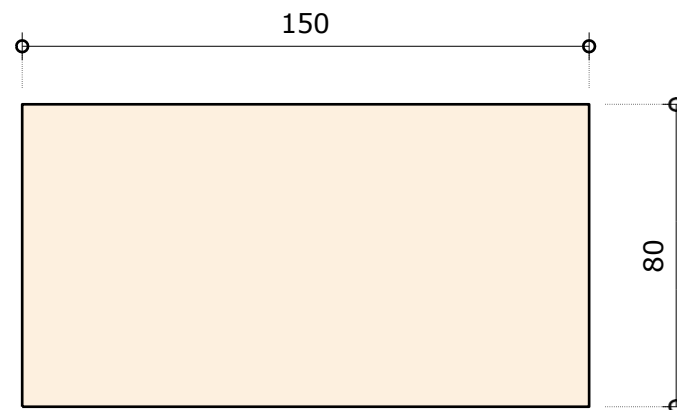

Hojdacia mechanika s nastavením odporu nakláňania operadla v závislosti od hmotnosti užívateľa

ilustračné foto

Mierka : bez mierky

Nutné predloženie certifikátu pri naceňovaní a dodávke.

Stôl pracovný - - š150 x hl.80 x v75 cm

1NP

1.06 SIX7 - Sixinolab - 2ks

N.04
1 **Nárys**
Mierka 1:20

N.04
3 **Bokorys**
Mierka 1:20

N.04
2 **Pôdorys**
Mierka 1:20

N.04
4 **ISO Perspektíva**
Mierka : bez mierky

!!! ROZMERY SÚ KÓTOVANÉ V CM A ZAOKRÚHĽOVANÉ NA CELÉ ČÍSLO. NUTNÉ ZAMERANIE PRED VÝROBOU. SLUŽÍ VÝHRADNE PRE POTREBU PREDBEŽNÉHO NACENENIA, NESLÚŽÍ AKO DIELENSKÁ DOKUMENTÁCIA !!!

!!! ROZMERY SÚ KÓTOVANÉ V CM A ZAOKRÚHĽOVANÉ NA CELÉ ČÍSLA. NUTNÉ ZAMERANIE PRED VÝROBOU. SLUŽÍ VÝHRADNE PRE POTREBU PREDBEŽNÉHO NACENENIA, NESLÚŽÍ AKO DIELENSKÁ DOKUMENTÁCIA !!!

Kontajner pod stôl - š40 x hl.56 x v65 cm