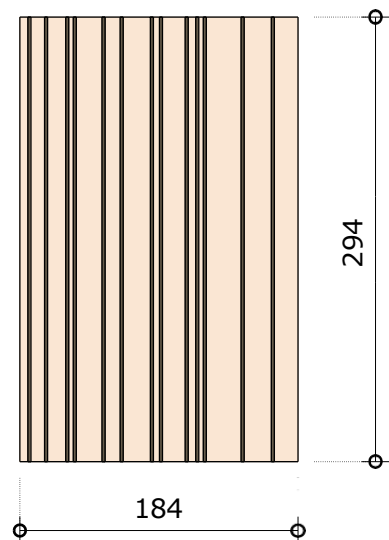

Dekoratívna stena - š184 x hl.4 x v294 cm

2NP

2.01 CHB5 Chodba - 1ks

N.019
1 **Nárýs**
Mierka 1:50