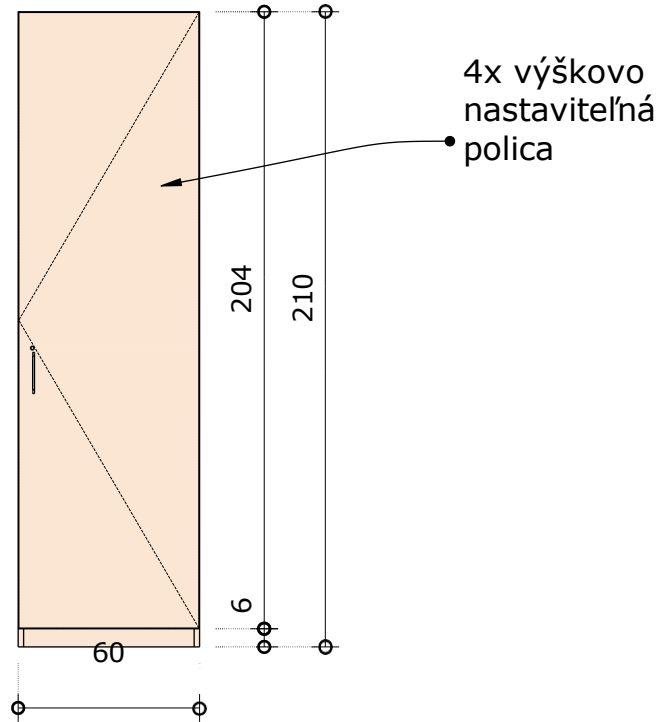

Skriňa zatvorená - š60 x hl.56 x v210 cm

1NP

1.06 SIX14 - Sixinolab - 1ks

N.09 1 **Nárys**
Mierka 1:25