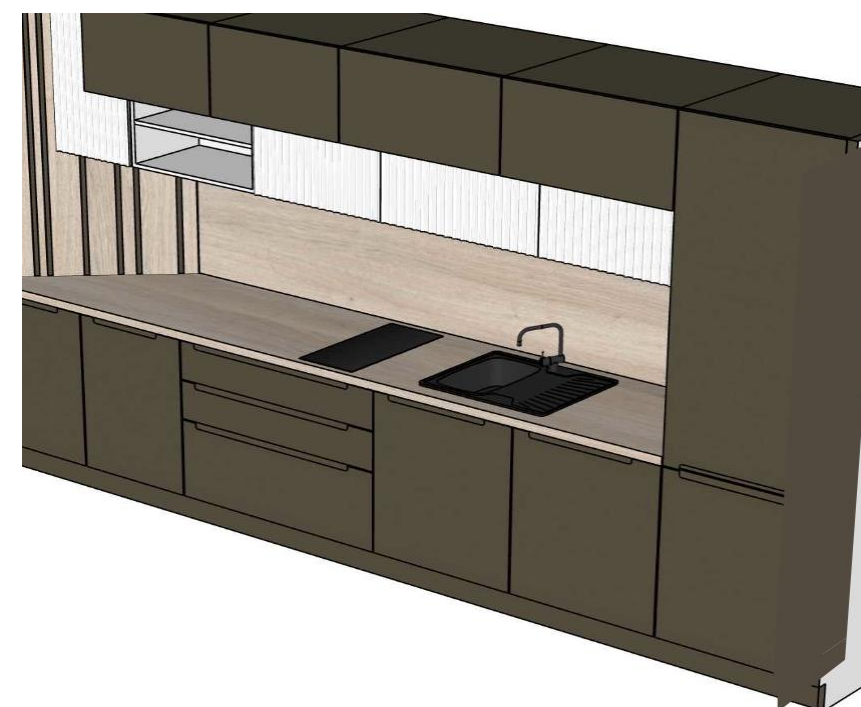

N.033 **ISO Perspektíva**
4 Mierka : bez mierky

!!! ROZMERY SÚ KÓTOVANÉ V CM A ZAOKRÚHĽOVANÉ NA CELÉ ČÍSLA. NUTNÉ ZAMERANIE PRED VÝROBOU. SLUŽÍ VÝHRADNE PRE POTREBU PREDBEŽNÉHO NACENENIA, NESLÚŽÍ AKO DIELENSKÁ DOKUMENTÁCIA !!!