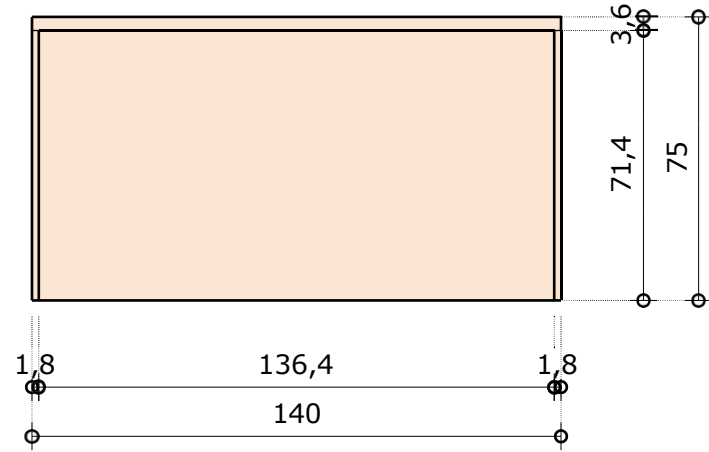

Stôl učiteľský- š140 x hl.60 x v75 cm

2NP

2.04 UCA13- 1ks

N.012 Nárys
1 Mierka 1:20