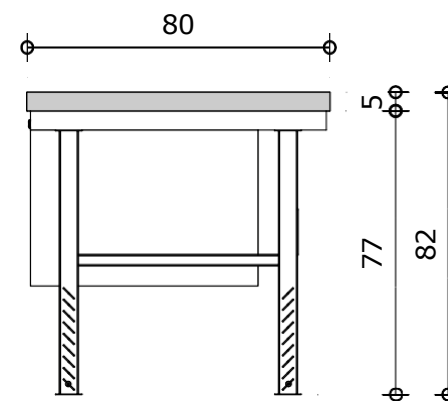

Príloha č. 8 SP_Výkaz prvkov

Stôl 1/4 kruh - š140 x hl.140 x v75 cm

1NP

1.06 SIX4 - Sixinolab - 4ks

N.02
1 Nárys
Mierka 1:20

N.02
3 Bokorys
Mierka 1:20

N.02
2 Pôdorys
Mierka 1:20

N.02
4 ISO Perspektíva
Mierka : bez mierky

!!! ROZMERY SÚ KÓTOVANÉ V CM A ZAOKRÚHLIOVANÉ NA CELÉ ČÍSLO. NUTNÉ ZAMERANIE PRED VÝROBOU. SLUŽÍ VÝHRADNE PRE POTREBU PREDBEŽNÉHO NACENENIA, NESLÚŽI AKO DIELENSKÁ DOKUMENTÁCIA !!!

Dielenský stôl SOLID - š200 x hl.80 x v86 cm

Dielenský stôl SOLID 3 zásuvky - š200 x hl.80 x v82 cm

1NP

1.15 INDU16 - Industry 4.0 - 4ks

N.016 **Nárys**
1 Mierka 1:20

N.016 **Pôdorys**
2 Mierka 1:20

N.016 **Bokorys**
3 Mierka 1:20

N.016 **ISO Perspektíva**
4 Mierka : bez mierky

!!! ROZMERY SÚ KÓTOVANÉ V CM A ZAOKRÚHĽOVANÉ NA CELÉ ČÍSLA. NUTNÉ ZAMERANIE PRED VÝROBOU. SLUŽÍ VÝHRADNE PRE POTREBU PREDBEŽNÉHO NACENENIA, NESLÚŽÍ AKO DIELENSKÁ DOKUMENTÁCIA !!!

Dekoratívna stena - š184 x hl.4 x v294 cm