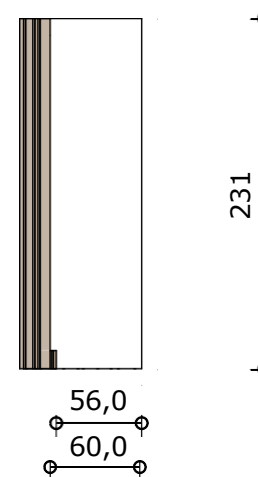

1NP

1.06 SIX12 - Sixinolab - 2ks

N.07 Nárys
1 Mierka 1:10

N.07 Bokorys
3 Mierka 1:10

N.07 Pôdorys
2 Mierka 1:10

N.07 ISO Perspektíva
4 Mierka : bez mierky

!!! ROZMERY SÚ KÓTOVANÉ V CM A ZAOKRÚHĽOVANÉ NA CELÉ ČÍSLO. NUTNÉ ZAMERANIE PRED VÝROBOU. SLUŽÍ VÝHRADNE PRE POTREBU PREDBEŽNÉHO NACENENIA, NESLÚŽÍ AKO DIELENSKÁ DOKUMENTÁCIA !!!

N.032 **ISO Perspektíva**
4 Mierka : bez mierky

!!! ROZMERY SÚ KÓTOVANÉ V CM A ZAOKRÚHLIOVANÉ NA CELÉ ČÍSLO. NUTNÉ ZAMERANIE PRED VÝROBOU. SLUŽÍ VÝHRADNE PRE POTREBU PREDBEŽNÉHO NACENENIA, NESLÚŽÍ AKO DIELENSKÁ DOKUMENTÁCIA !!!

TV stena - š406 x hl.56 x v300 cm

2NP Zasadačka 2.13 ZAS 2 TV stena - 1ks

!!! ROZMERY SÚ KÓTOVANÉ V CM A ZAOKRÚHLIOVANÉ NA CELÉ ČÍSLO. NUTNÉ ZAMERANIE PRED VÝROBOU. SLUŽÍ VÝHRADNE PRE POTREBU PREDBEŽNÉHO NACENENIA, NESLÚŽÍ AKO DIELENSKÁ DOKUMENTÁCIA !!!

Kuchynská linka

2NP 2.13 ZAS 3 - 1ks

N.033 **Nárys**
1 Mierka 1:50

N.033 **Bokorys**
3 Mierka 1:50

N.033 **Pôdorys**
2 Mierka 1:50

N.033 **ISO Perspektíva**
4 Mierka : bez mierky

!!! ROZMERY SÚ KÓTOVANÉ V CM A ZAOKRÚHĽOVANÉ NA CELÉ ČÍSLA. NUTNÉ ZAMERANIE PRED VÝROBOU. SLUŽÍ VÝHRADNE PRE POTREBU PREDBEŽNÉHO NACENENIA, NESLÚŽÍ AKO DIELENSKÁ DOKUMENTÁCIA !!!