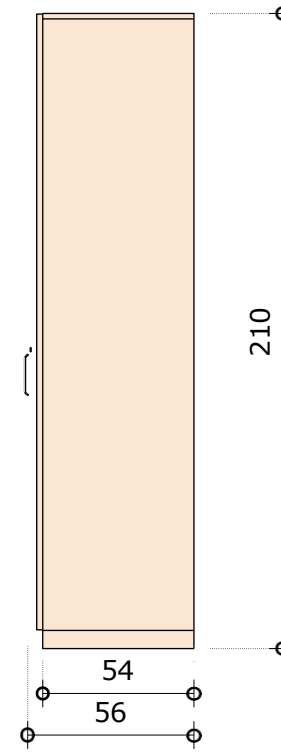

Príloha č. 8 SP_Výkaz prvkov

Stôl 1/4 kruh - š140 x hl.140 x v75 cm

1NP

1.06 SIX4 - Sixinolab - 4ks

N.02
1 Nárys
Mierka 1:20

N.02
3 Bokorys
Mierka 1:20

N.02
2 Pôdorys
Mierka 1:20

N.02
4 ISO Perspektíva
Mierka : bez mierky

!!! ROZMERY SÚ KÓTOVANÉ V CM A ZAOKRÚHĽOVANÉ NA CELÉ ČÍSLA. NUTNÉ ZAMERANIE PRED VÝROBOU. SLUŽÍ VÝHRADNE PRE POTREBU PREDBEŽNÉHO NACENENIA, NESLÚŽÍ AKO DIELENSKÁ DOKUMENTÁCIA !!!

Kontajner pod stôl - š40 x hl.56 x v65 cm

!!! ROZMERY SÚ KÓTOVANÉ V CM A ZAOKRÚHLIOVANÉ NA CELÉ ČÍSLO. NUTNÉ ZAMERANIE PRED VÝROBOU. SLUŽÍ VÝHRADNE PRE POTREBU PREDBEŽNÉHO NACENENIA, NESLÚŽÍ AKO DIELENSKÁ DOKUMENTÁCIA !!!

Skriňa zatvorená - š60 x hl.56 x v210 cm

1NP

1.06 SIX14 - Sixinolab - 1ks

N.09 1 **Nárys**
Mierka 1:25

N.09 3 **Bokorys**
Mierka 1:25

N.09 2 **Pôdorys**
Mierka 1:25

N.09 4 **ISO Perspektíva**
Mierka : bez mierky

!!! ROZMERY SÚ KÓTOVANÉ V CM A ZAKRÚHLOVANÉ NA CELÉ ČÍSLO. NUTNÉ ZAMERANIE PRED VÝROBOU. SLUŽÍ VÝHRADNE PRE POTREBU PREDBEŽNÉHO NACENENIA, NESLÚŽÍ AKO DIELENSKÁ DOKUMENTÁCIA !!!