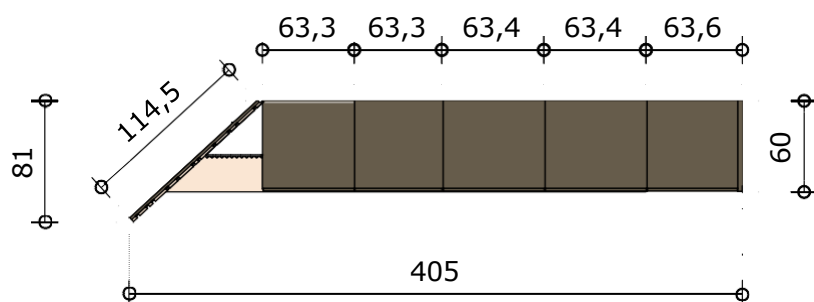

TV stena - š406 x hl.56 x v300 cm

2NP Zasadačka 2.13 ZAS 2 TV stena - 1ks

!!! ROZMERY SÚ KÓTOVANÉ V CM A ZAOKRÚHLIOVANÉ NA CELÉ ČÍSLO. NUTNÉ ZAMERANIE PRED VÝROBOU. SLUŽÍ VÝHRADNE PRE POTREBU PREDBEŽNÉHO NACENENIA, NESLÚŽÍ AKO DIELENSKÁ DOKUMENTÁCIA !!!

Kuchynská linka

2NP 2.13 ZAS 3 - 1ks

N.033 **Nárys**
1 Mierka 1:50

N.033 **Bokorys**
3 Mierka 1:50

N.033 **Pôdorys**
2 Mierka 1:50

N.033 **ISO Perspektíva**
4 Mierka : bez mierky

!!! ROZMERY SÚ KÓTOVANÉ V CM A ZAOKRÚHĽOVANÉ NA CELÉ ČÍSLA. NUTNÉ ZAMERANIE PRED VÝROBOU. SLUŽÍ VÝHRADNE PRE POTREBU PREDBEŽNÉHO NACENENIA, NESLÚŽÍ AKO DIELENSKÁ DOKUMENTÁCIA !!!

Kuchynská linka- š406 x hl.56 x v300 cm

2NP 2.13 ZAS 3 - 1ks

!!! ROZMERY SÚ KÓTOVANÉ V CM A ZAOKRÚHLIOVANÉ NA CELÉ ČÍSLO. NUTNÉ ZAMERANIE PRED VÝROBOU. SLUŽÍ VÝHRADNE PRE POTREBU PREDBEŽNÉHO NACENENIA, NESLÚŽÍ AKO DIELENSKÁ DOKUMENTÁCIA !!!