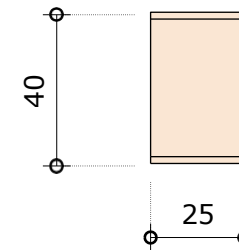

Príloha č. 8 SP_Výkaz prvkov

Stôl 1/4 kruh - š140 x hl.140 x v75 cm

1NP

1.06 SIX4 - Sixinolab - 4ks

N.02
1 Nárys
Mierka 1:20

N.02
3 Bokorys
Mierka 1:20

N.02
2 Pôdorys
Mierka 1:20

N.02
4 ISO Perspektíva
Mierka : bez mierky

Stôl lichobežník - š120 x hl.52 x v74 cm

2NP

2.14 UC B 10 - 15ks

N.025
1 **Nárys**
Mierka 1:10

N.025
3 **Bokorys**
Mierka 1:10

N.025
2 **Pôdorys**
Mierka 1:10

N.025
4 **ISO Perspektíva**
Mierka : bez mierky

!!! ROZMERY SÚ KÓTOVANÉ V CM A ZAOKRÚHLOVANÉ NA CELÉ ČÍSLO. NUTNÉ ZAMERANIE PRED VÝROBOU. SLUŽÍ VÝHRADNE PRE POTREBU PREDBEŽNÉHO NACENENIA, NESLÚŽÍ AKO DIELENSKÁ DOKUMENTÁCIA !!!

Polica- š180 x hl.25 x v40 cm

2NP

2.14 UC B 8 - 2ks

N.027 **Nárys**
1 Mierka 1:20

N.027 **Bokorys**
3 Mierka 1:20

N.027 **Pôdorys**
2 Mierka 1:20

N.027 **ISO Perspektíva**
4 Mierka : bez mierky

!!! ROZMERY SÚ KÓTOVANÉ V CM A ZAOKRÚHĽOVANÉ NA CELÉ ČÍSLA. NUTNÉ ZAMERANIE PRED VÝROBOU. SLUŽÍ VÝHRADNE PRE POTREBU PREDBEŽNÉHO NACENENIA, NESLÚŽÍ AKO DIELENSKÁ DOKUMENTÁCIA !!!