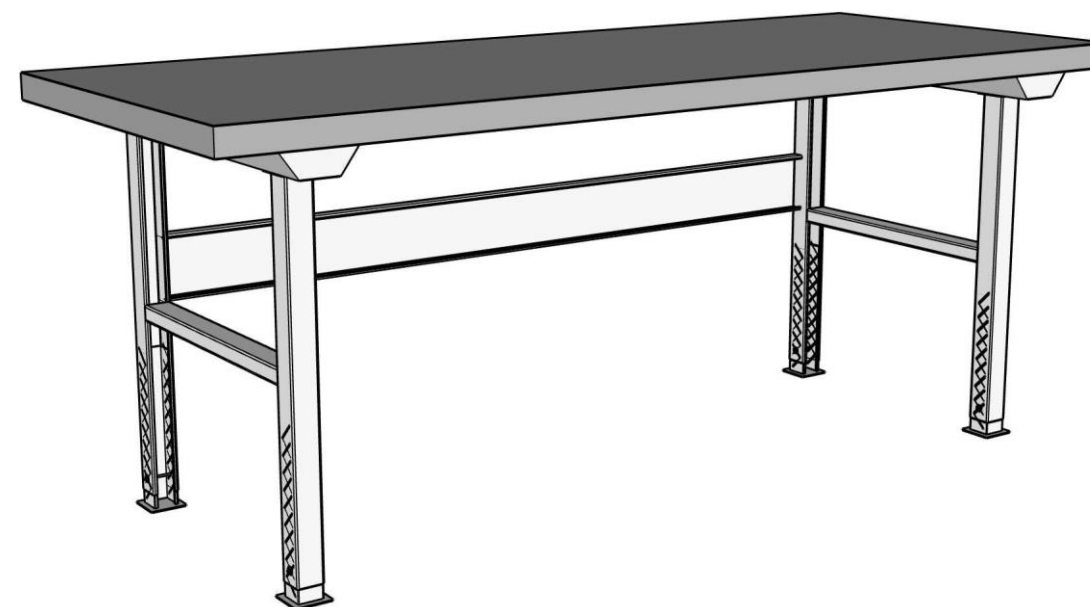

N.015 **ISO Perspektíva**
4 Mierka : bez mierky

!!! ROZMERY SÚ KÓTOVANÉ V CM A ZAOKRÚHĽOVANÉ NA CELÉ ČÍSLO. NUTNÉ ZAMERANIE PRED VÝROBOU.
SLUŽÍ VÝHRADNE PRE POTREBU PREDBEŽNÉHO NACENENIA, NESLÚŽÍ AKO DIELENSKÁ DOKUMENTÁCIA !!!