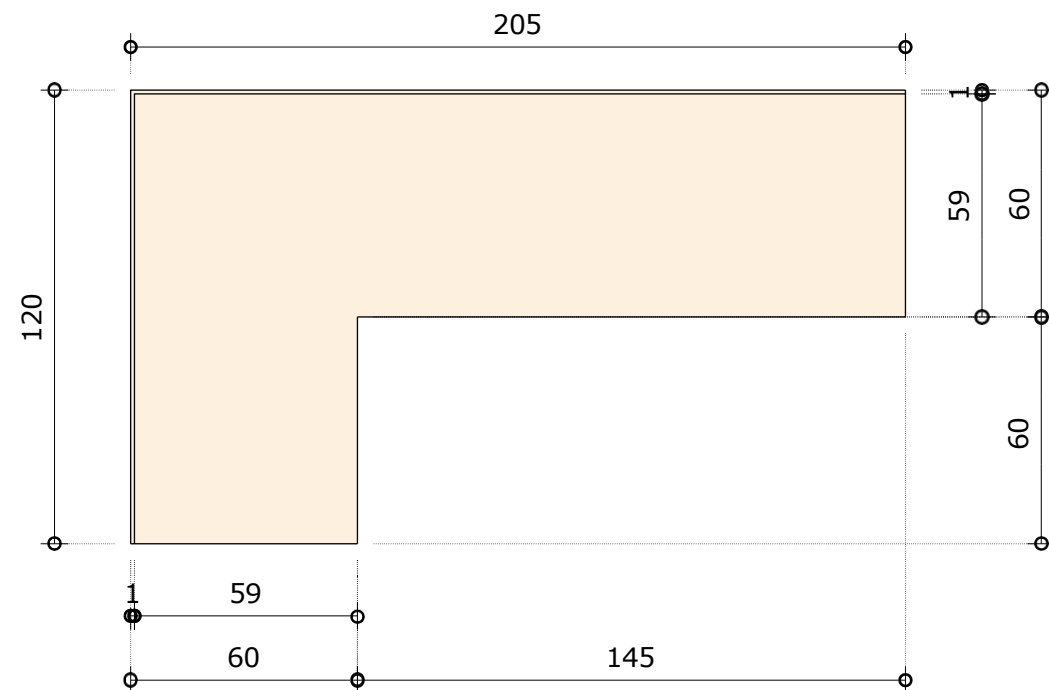

!!! ROZMERY SÚ KÓTOVANÉ V CM A ZAOKRÚHĽOVANÉ NA CELÉ ČÍSLA. NUTNÉ ZAMERANIE PRED VÝROBOU. SLUŽÍ VÝHRADNE PRE POTREBU PREDBEŽNÉHO NACENENIA, NESLÚŽÍ AKO DIELENSKÁ DOKUMENTÁCIA !!!

Kontajner pod stôl - š40 x hl.56 x v65 cm

Pracovný stôl rohový - š160 x (hl.60 x v75) x120 cm

2NP

2.14 UC B 15 - 1ks

N.031 Nárys
1 Mierka 1:20

N.031 Bokorys
3 Mierka 1:20

N.031 Pôdorys
2 Mierka 1:20

N.031 ISO Perspektíva
4 Mierka : bez mierky

!!! ROZMERY SÚ KÓTOVANÉ V CM A ZAOKRÚHĽOVANÉ NA CELÉ ČÍSLA. NUTNÉ ZAMERANIE PRED VÝROBOU. SLUŽÍ VÝHRADNE PRE POTREBU PREDBEŽNÉHO NACENENIA, NESLÚŽÍ AKO DIELENSKÁ DOKUMENTÁCIA !!!