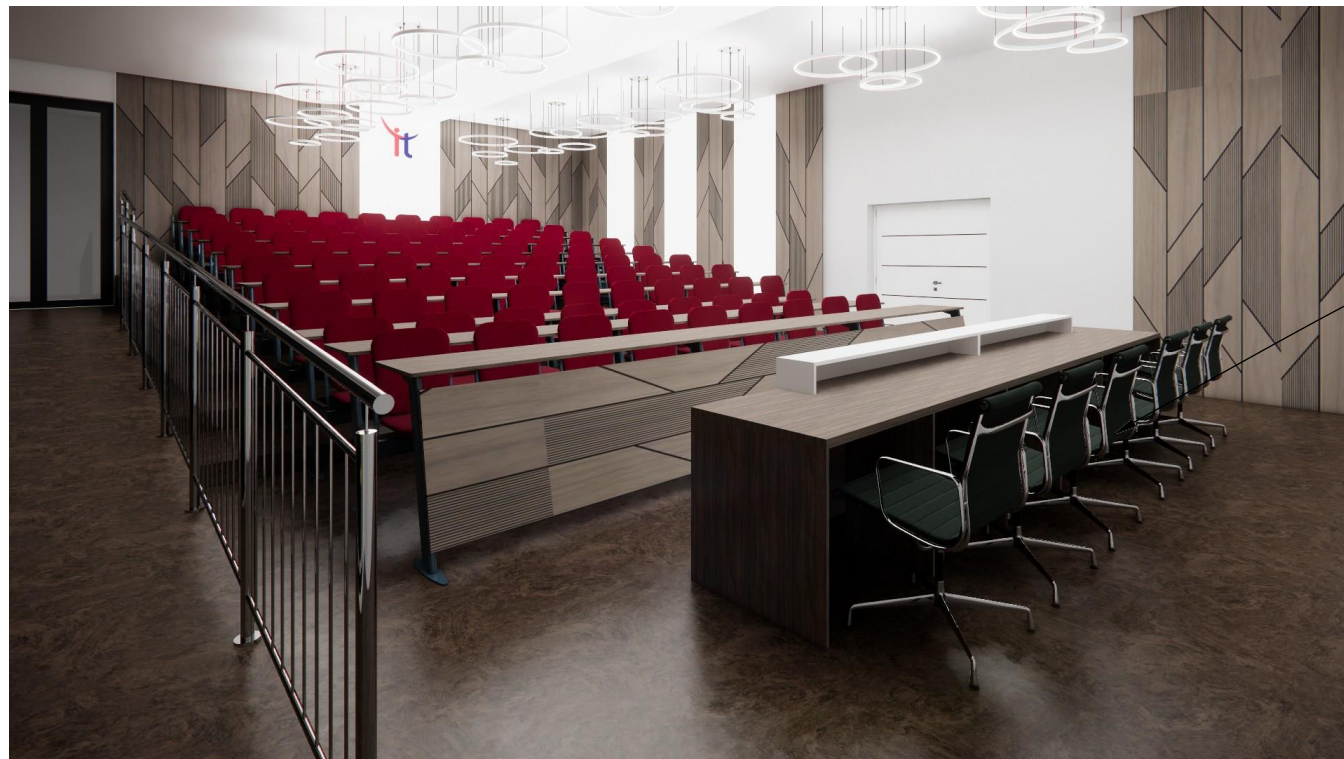

2NP 2.15 Prednášková sála - Aula čierna farba látky

AULA 3 Kancelárska stolička do Auly 6ks

Otočná pracovná stolička
výškovo nastaviteľná
nízke operadlo
sedadlo a operadlo s detailom prešivaného čalúnenia
pochrómovaný oceľový rám sedadla a operadla
hliníkové chrómované podrúčky + podnož (lesklý chróm)