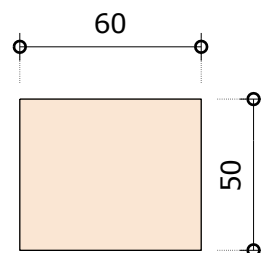

1NP

1.06 SIX7 - Sixinolab - 2ks

N.04
1 **Nárys**
Mierka 1:20

N.04
3 **Bokorys**
Mierka 1:20

N.04
2 **Pôdorys**
Mierka 1:20

N.04
4 **ISO Perspektíva**
Mierka : bez mierky

!!! ROZMERY SÚ KÓTOVANÉ V CM A ZAOKRÚHĽOVANÉ NA CELÉ ČÍSLO. NUTNÉ ZAMERANIE PRED VÝROBOU. SLUŽÍ VÝHRADNE PRE POTREBU PREDBEŽNÉHO NACENENIA, NESLÚŽÍ AKO DIELENSKÁ DOKUMENTÁCIA !!!

Skriňa otvorená- š60 x hl.50 x v210 cm

1NP

1.06 SIX8 - Sixinolab - 7ks

N.05
1 **Nárys**
Mierka 1:25

N.05
3 **Bokorys**
Mierka 1:25

N.05
2 **Pôdorys**
Mierka 1:25

N.05
4 **ISO Perspektíva**
Mierka : bez mierky

!!! ROZMERY SÚ KÓTOVANÉ V CM A ZAOKRÚHĽOVANÉ NA CELÉ ČÍSLA. NUTNÉ ZAMERANIE PRED VÝROBOU. SLUŽÍ VÝHRADNE PRE POTREBU PREDBEŽNÉHO NACENENIA, NESLÚŽÍ AKO DIELENSKÁ DOKUMENTÁCIA !!!

Kontajner pod stôl - š40 x hl.56 x v65 cm

!!! ROZMERY SÚ KÓTOVANÉ V CM A ZAOKRÚHLĽOVANÉ NA CELÉ ČÍSLO. NUTNÉ ZAMERANIE PRED VÝROBOU. SLUŽÍ VÝHRADNE PRE POTREBU PREDBEŽNÉHO NACENENIA, NESLÚŽÍ AKO DIELENSKÁ DOKUMENTÁCIA !!!

Polica - š150 x hl.25 x v55 cm