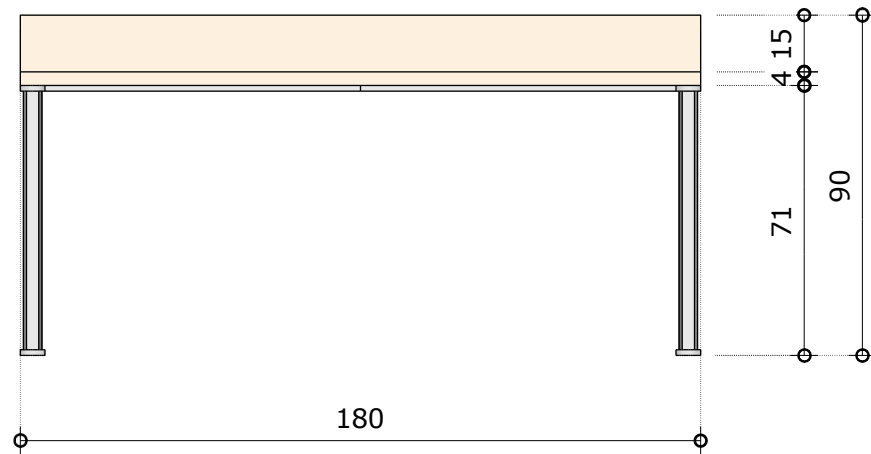

Pracovný stôl - š180 x hl.60 x v75 cm

2NP

2.14 UC B 14 - 2ks

N.030 **Nárys**
1 Mierka 1:20