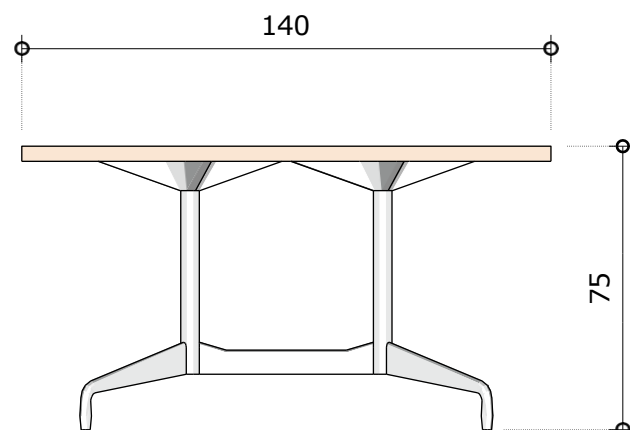

Kuchynská linka- š406 x hl.56 x v300 cm

2NP 2.13 ZAS 3 - 1ks

!!! ROZMERY SÚ KÓTOVANÉ V CM A ZAOKRÚHLIOVANÉ NA CELÉ ČÍSLO. NUTNÉ ZAMERANIE PRED VÝROBOU. SLUŽÍ VÝHRADNE PRE POTREBU PREDBEŽNÉHO NACENENIA, NESLÚŽÍ AKO DIELENSKÁ DOKUMENTÁCIA !!!

Stolička do zasadačky

2NP 2.13 ZAS 4 - 10ks

žltá farba poťahu

ilustračné foto

!!! ROZMERY SÚ KÓTOVANÉ V CM A ZAOKRÚHĽOVANÉ NA CELÉ ČÍSLA. NUTNÉ ZAMERANIE PRED VÝROBOU.
SLUŽI VÝHRADNE PRE POTREBU PREDBEŽNÉHO NACENENIA, NESLÚŽI AKO DIELENSKÁ DOKUMENTÁCIA !!!

2NP 2.13 Zasadačka

ZAS 5 Stôl zasadačka 140x110- š140 x hl.110 x v75 cm - 3ks

N.035 **Nárys**
1 Mierka 1:20

N.035 **Bokorys**
3 Mierka 1:20

N.035 **Pôdorys**
2 Mierka 1:20

N.035 **ISO Perspektíva**
4 Mierka : bez mierky