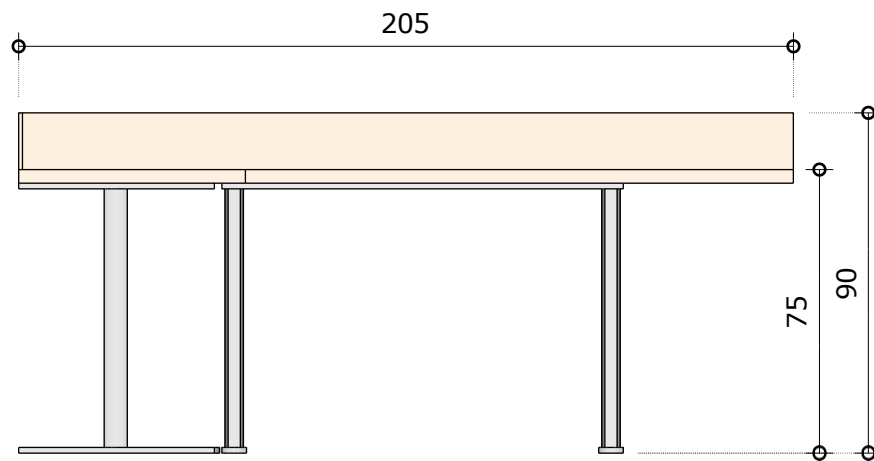

Pracovný stôl rohový - š160 x (hl.60 x v75) x120 cm

2NP

2.14 UC B 15 - 1ks

N.031 Nárys
1 Mierka 1:20