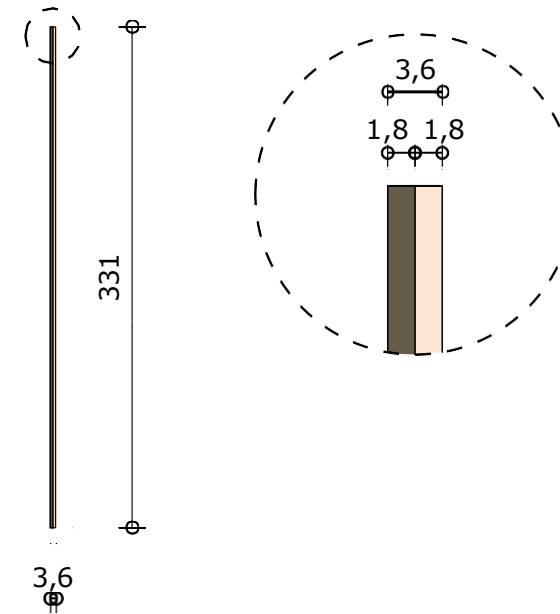

N.040 **Nárys**
1 Mierka 1:50

N.040 **Bokorys**
3 Mierka 1:50

N.040 **Pôdorys**
2 Mierka 1:20

N.040 **ISO Perspektíva**
4 Mierka : bez mierky

!!! ROZMERY SÚ KÓTOVANÉ V CM A ZAOKRÚHLOVANÉ NA CELÉ ČÍSLO. NUTNÉ ZAMERANIE PRED VÝROBOU. SLUŽÍ VÝHRADNE PRE POTREBU PREDBEŽNÉHO NACENENIA, NESLÚŽÍ AKO DIELENSKÁ DOKUMENTÁCIA !!!