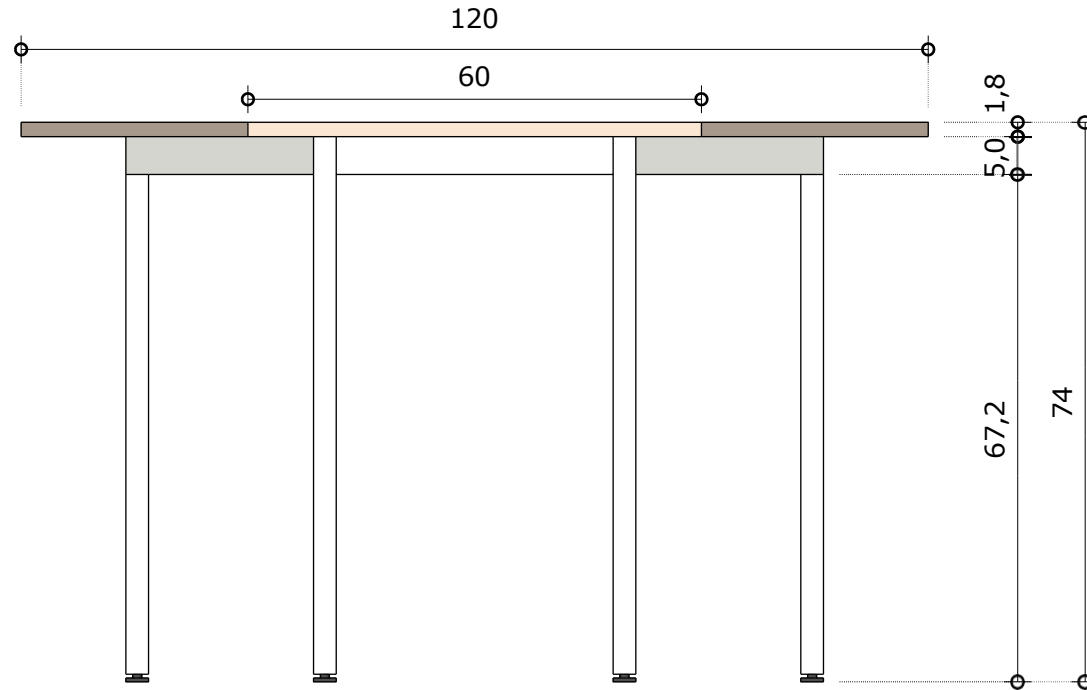

Príloha č. 8 SP_Výkaz prvkov

Stôl 1/4 kruh - š140 x hl.140 x v75 cm

1NP

1.06 SIX4 - Sixinolab - 4ks

N.02
1 Nárys
Mierka 1:20

N.02
3 Bokorys
Mierka 1:20

N.02
2 Pôdorys
Mierka 1:20

N.02
4 ISO Perspektíva
Mierka : bez mierky

!!! ROZMERY SÚ KÓTOVANÉ V CM A ZAOKRÚHĽOVANÉ NA CELÉ ČÍSLA. NUTNÉ ZAMERANIE PRED VÝROBOU. SLUŽÍ VÝHRADNE PRE POTREBU PREDBEŽNÉHO NACENENIA, NESLÚŽÍ AKO DIELENSKÁ DOKUMENTÁCIA !!!

Kontajner pod stôl - š40 x hl.56 x v65 cm

!!! ROZMERY SÚ KÓTOVANÉ V CM A ZAOKRÚHĽOVANÉ NA CELÉ ČÍSLA. NUTNÉ ZAMERANIE PRED VÝROBOU. SLUŽÍ VÝHRADNE PRE POTREBU PREDBEŽNÉHO NACENENIA, NESLÚŽÍ AKO DIELENSKÁ DOKUMENTÁCIA !!!

Dekoratívna stena - š184 x hl.4 x v294 cm

Stôl lichobežník - š120 x hl.52 x v74 cm

2NP

2.14 UC B 10 - 15ks

N.025
1 **Nárys**
Mierka 1:10

N.025
3 **Bokorys**
Mierka 1:10

N.025
2 **Pôdorys**
Mierka 1:10

N.025
4 **ISO Perspektíva**
Mierka : bez mierky