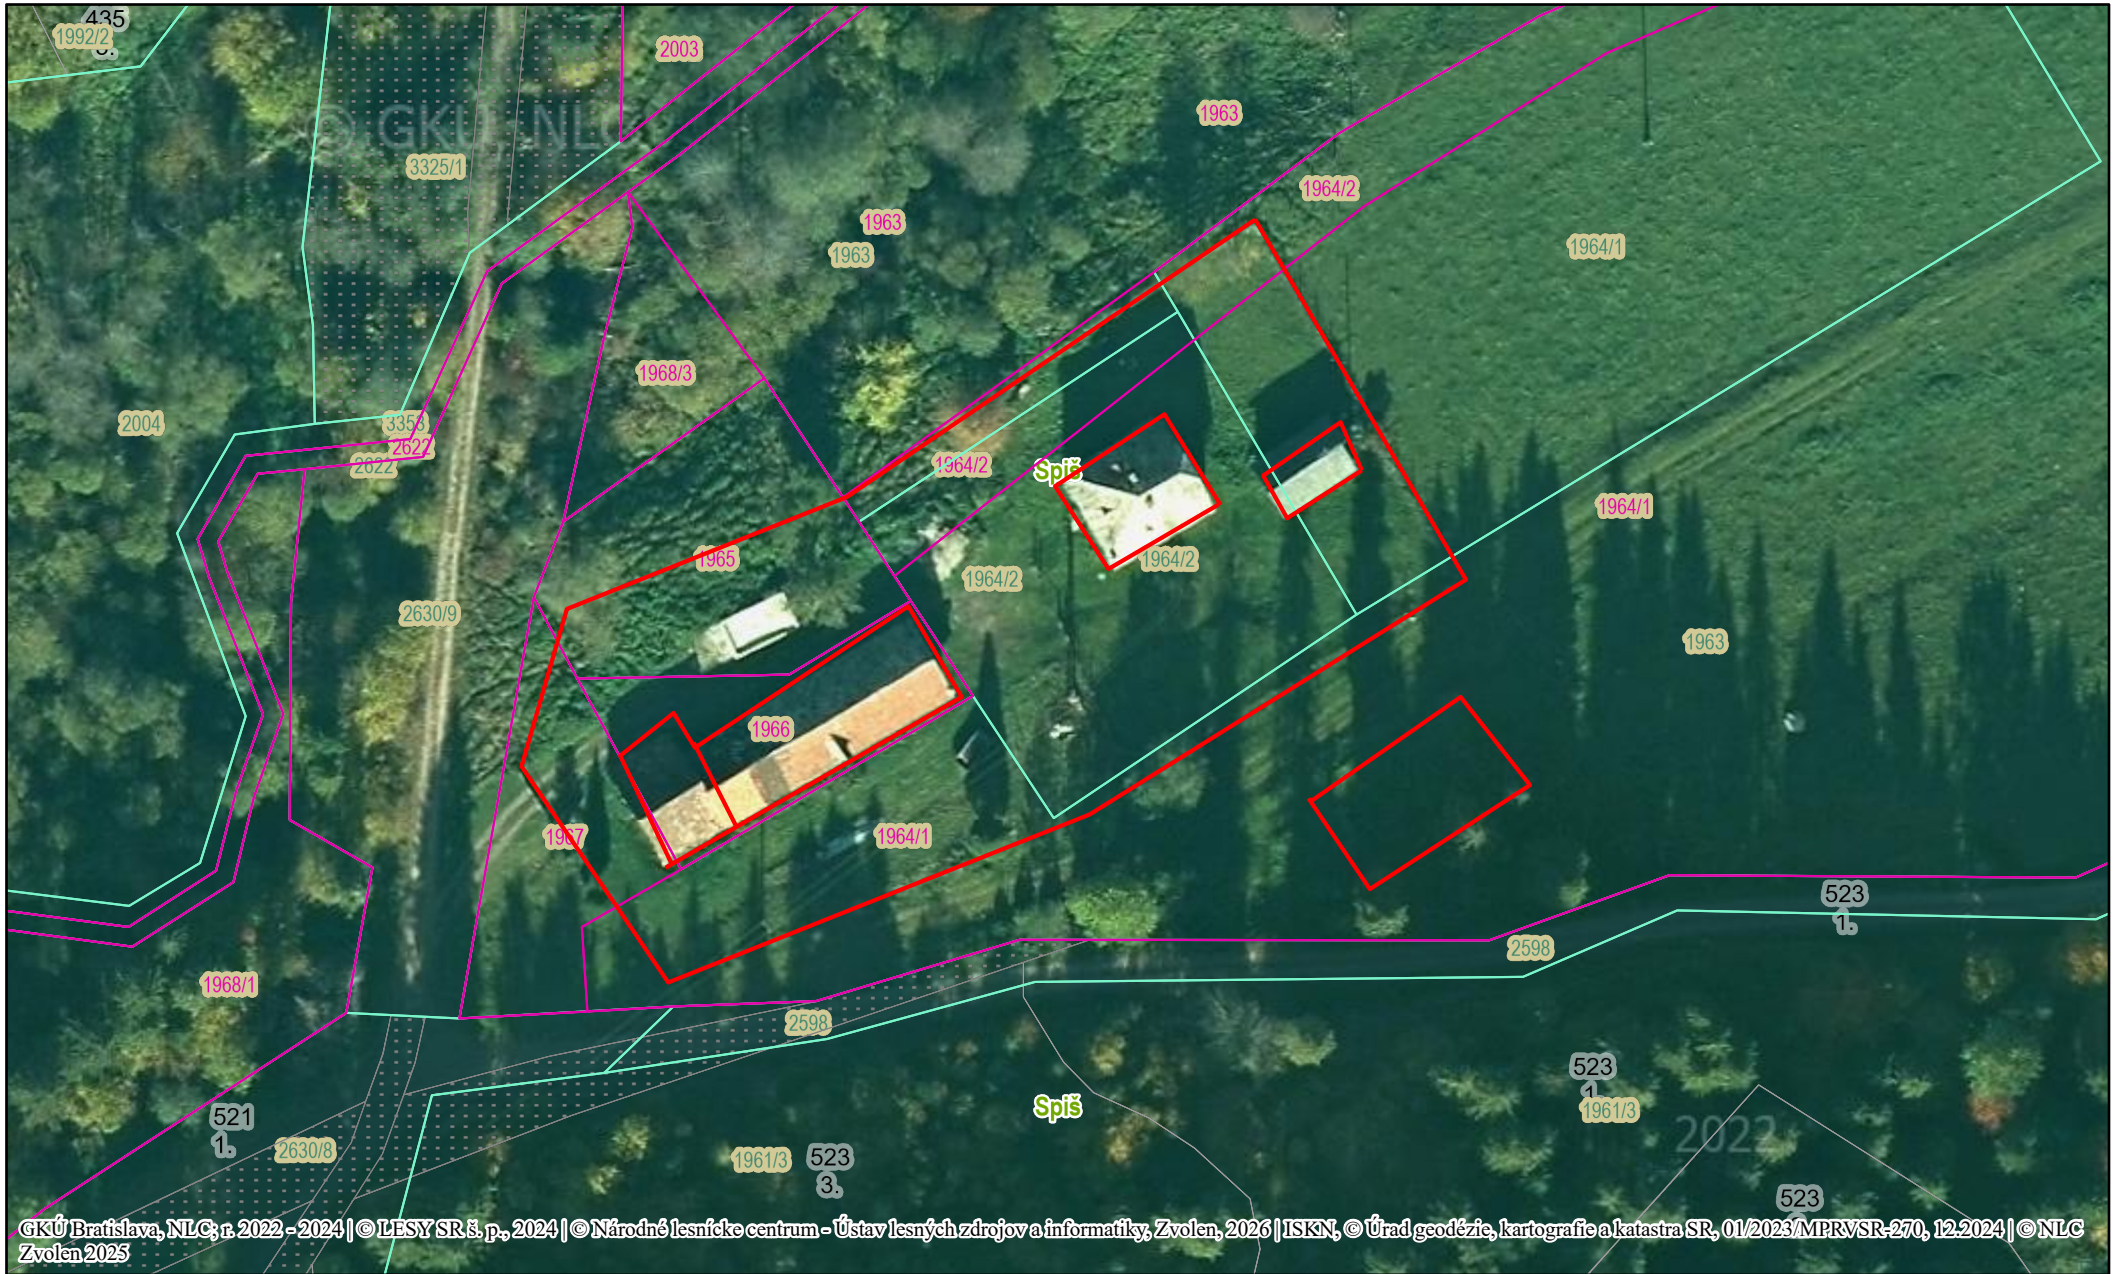

# Stavby a príslušné pozemky v k.ú. Závadka

GKÚ Bratislava, NLC; r. 2022 - 2024 | © LESY SR š. p., 2024 | © Národné lesnícke centrum - Ústav lesných zdrojov a informatiky, Zvolen, 2026 | ISKN, © Úrad geodézie, kartografie a katastra SR, 01/2023/MPRVSR-270, 12.2024 | © NLC Zvolen 2025

Vytvorené dňa: 27.04. 2026  
Výstup z aplikácie: WebGIS