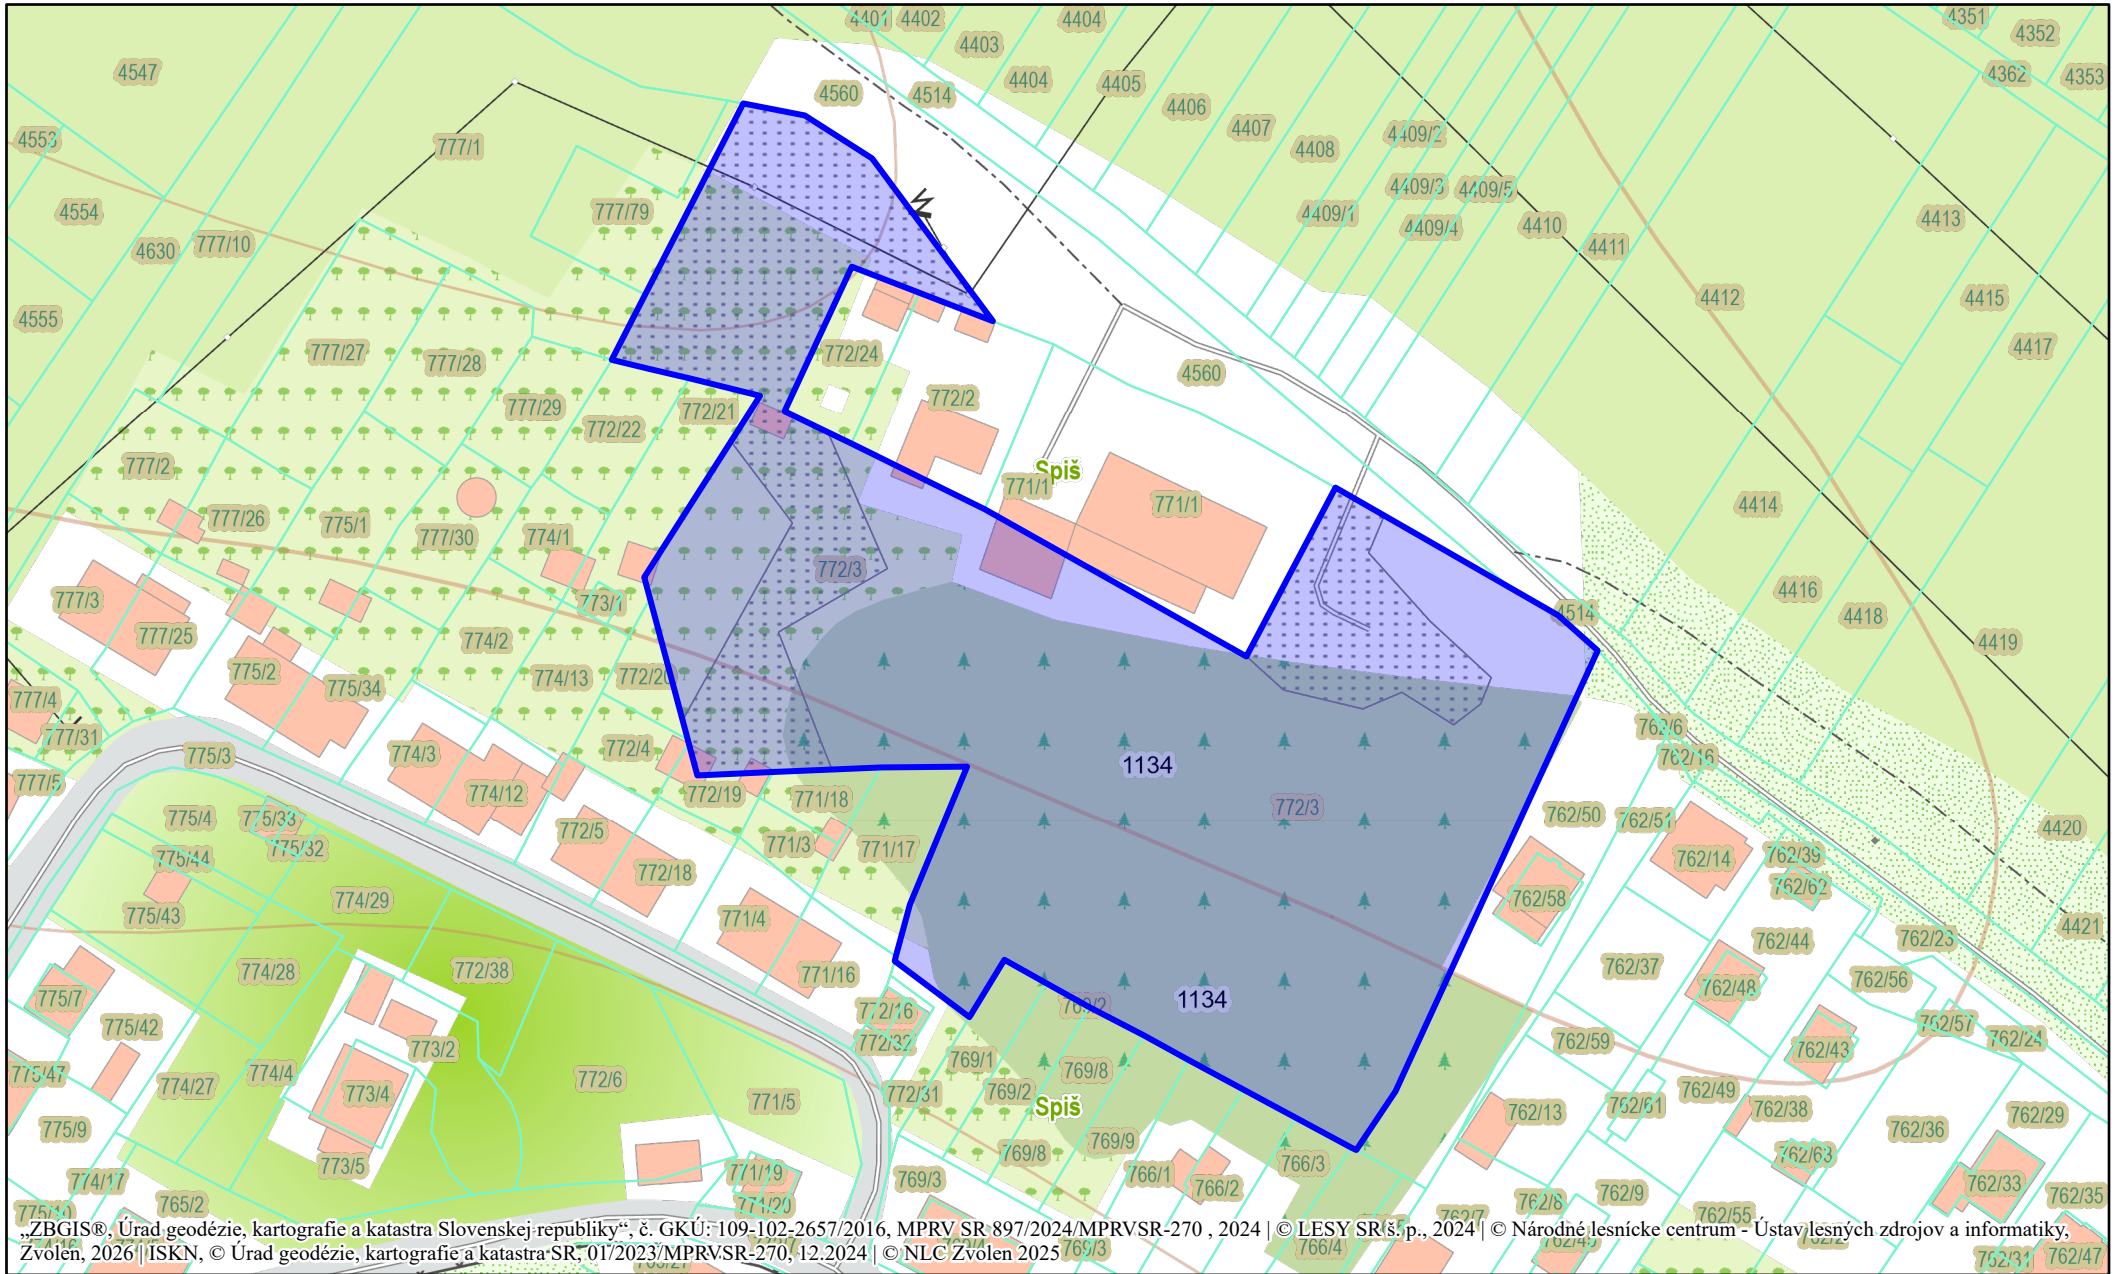

Lesný pozemok KN-C č. 772/3

ZBGIS®, Úrad geodézie, kartografie a katastra Slovenskej republiky, č. GKÚ: 109-102-2657/2016, MPRV SR-897/2024/MPRVSR-270, 2024 | © LESY SR, s.p., 2024 | © Národné lesnícke centrum - Ústav lesných zdrojov a informatiky, Zvolen, 2026 | ISKN, © Úrad geodézie, kartografie a katastra SR, 01/2023/MPRVSR-270, 12.2024 | © NLC Zvolen 2025

1:1 250

Vytvorené dňa: 24.04. 2026
Výstup z aplikácie: WebGIS