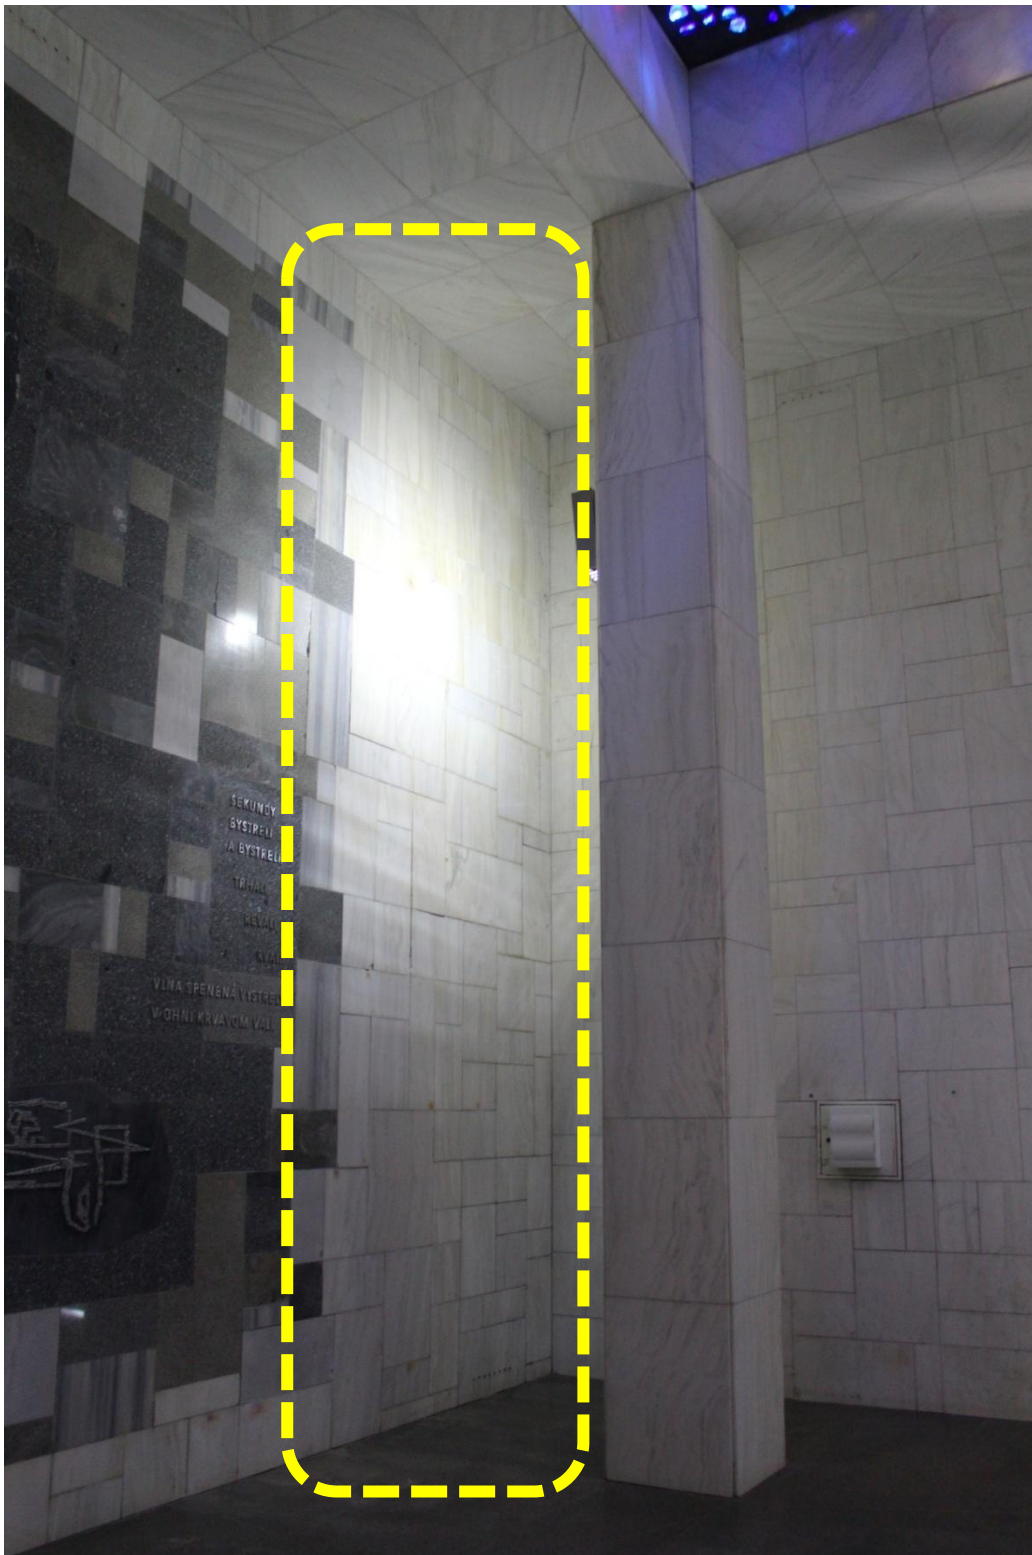

Príloha:

Obnova časti kamenného obkladu východnej steny obradnej siene, Pamätník Slavín, Bratislava.
(č. ÚZPF 204/1)

Riešená časť kamenného obkladu východnej steny.