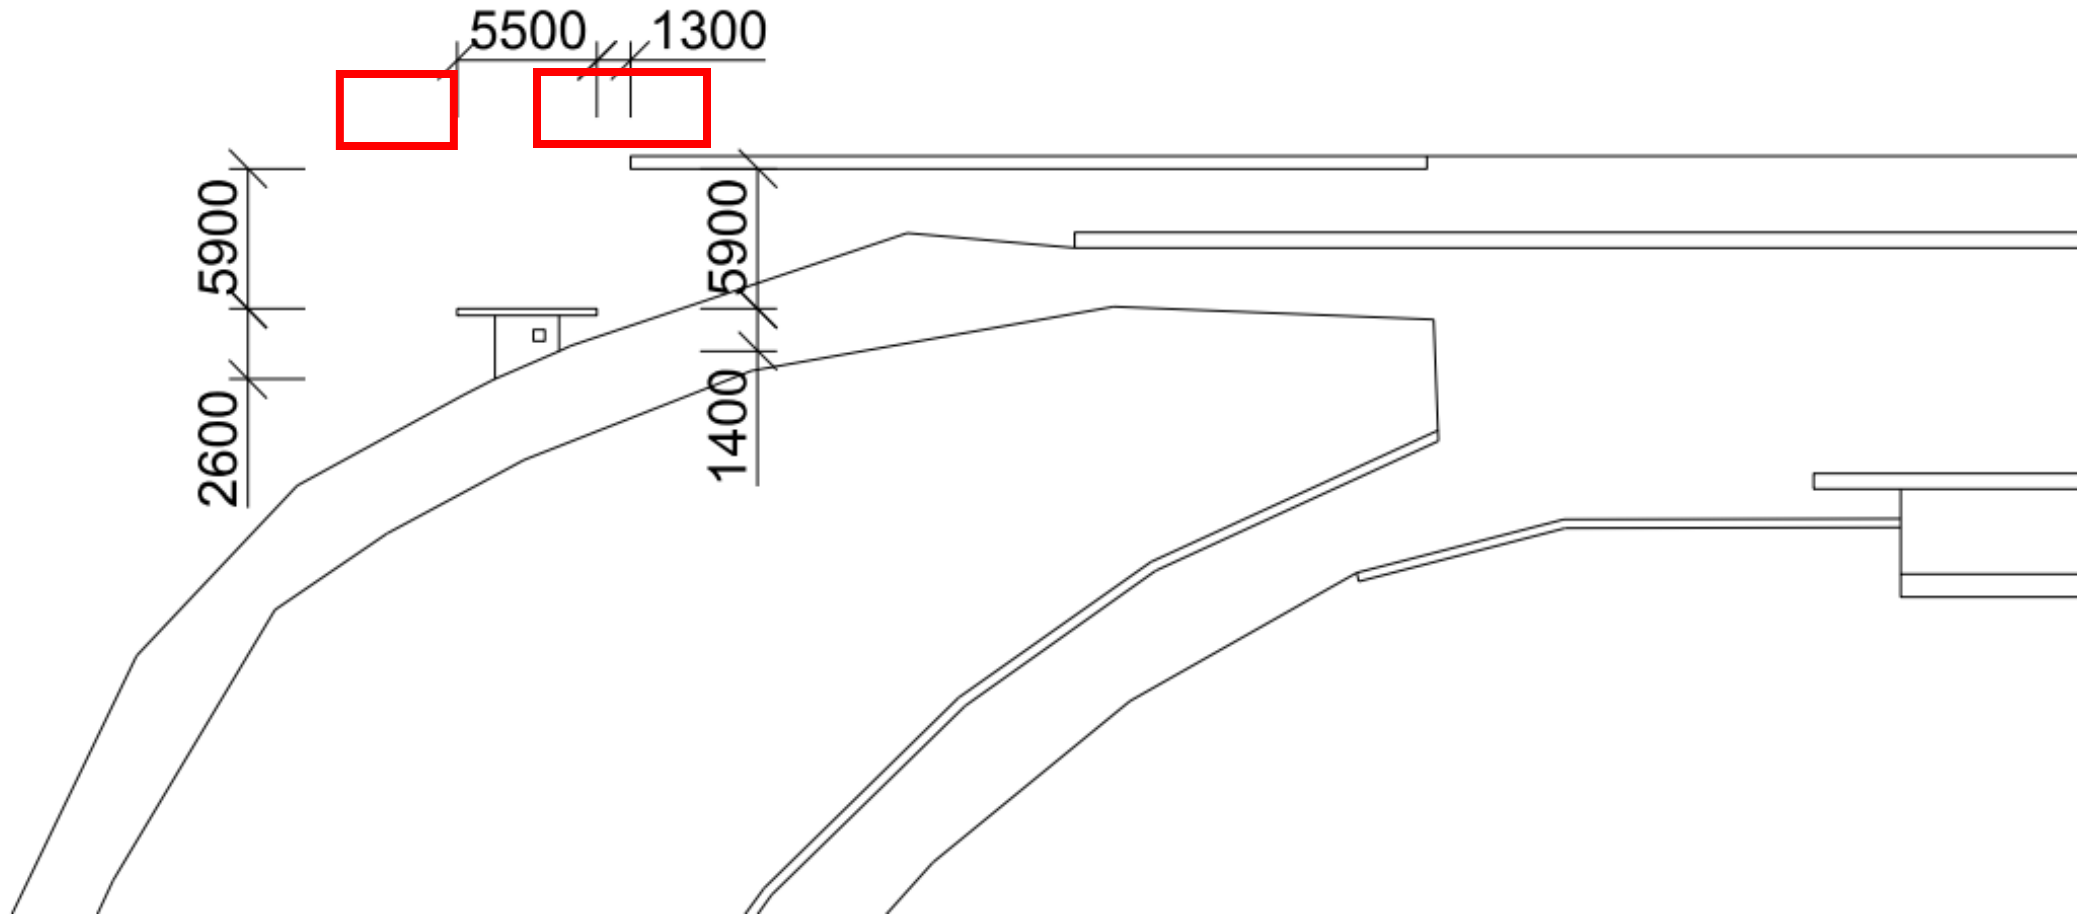

KREMATÓRIUM A URNOVÝ HÁJ

PAMÄTNÍK FERDINANDA MILUČKÉHO

SITUÁCIA

- pamätník sa nachádza pri budove Krematória v rámci pokračovania línií stien Krematória
- vzhľadom na situovanie pamätníka pri lesnom poraste je výskyt zveri častým javom, čo spôsobuje znehodnotenie drevných a trávnikových porastov

FOTODOKUMENTÁCIA

- výsadba kríkových porastov dráču (*Berberis 'Julianae'*) v dvoch skupinách oddelených kríkovým porastom tisu obyčajného
- osadenie pletiva proti okusu zveri