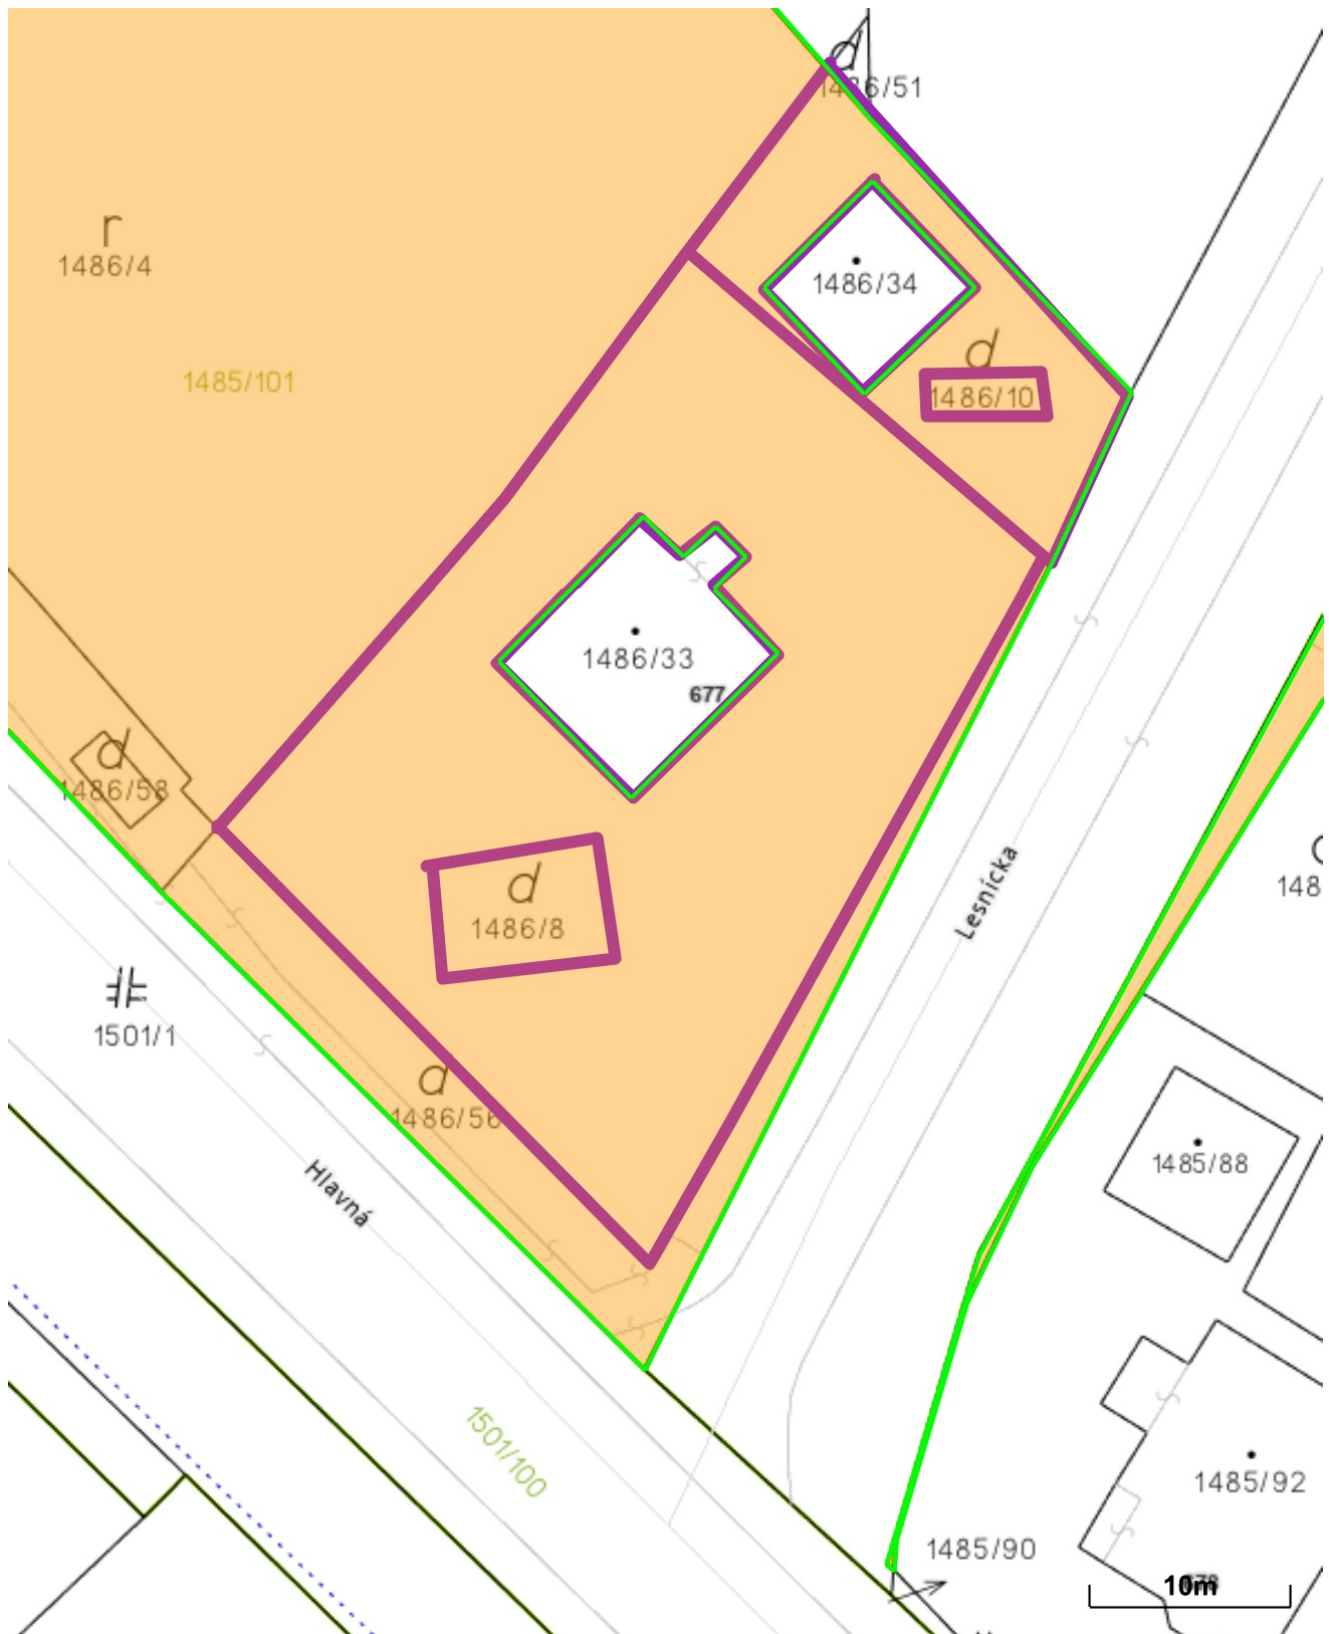

Parcela registra E, 1485/101

Nitriansky > Šaľa > Trnovec nad Váhom > k.ú. Trnovec nad Váhom

Vytlačené z aplikácie [MAPKA](#). Nepoužiteľné na právne úkony.

(1/2)

Meranie a grafické znázornenie je len informatívne a je nepoužiteľné na vytýčenie hraníc pozemkov a osadenie stavieb na pozemky. Vytýčenie hraníc pozemkov a osadenie stavieb na pozemky môže vykonať len odborne spôsobilá osoba.

Číslo listu vlastníctva

1426

Výmera parcely v m²

4540

Katastrálne územie

Trnovec nad Váhom

Obec

Trnovec nad Váhom

Druh pozemku

Trvalý trávny porast

Umiestnenie pozemku

Pozemok je umiestnený v zastavanom území obce

Spoločná nehnuteľnosť

Pozemok nie je spoločnou nehnuteľnosťou

Druh právneho vzťahu

Neevidovaný