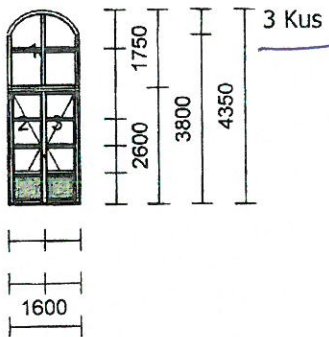

6

1 Kus

Kľučka/kľučka úzky štítok

drevina:	Balkón	
farba:	smrek cink	
krid. č.	ADLER-ADLER	výška kľučky
1	Kovanie	
2	fib	1000 mm
3	bol	1000 mm
sklo:	10 * 4-16-4PXN + Ar SSU, 2 * kazeta obojstranná rustikálna 24mm	
rozmer:	1600	x 4350