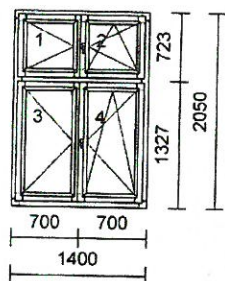

Príloha č. 5 - Výpis okien

1

14 Kus

drevina:	smrek cink	
farba:	ADLER-ADLER	
krid. č.	kovanie	výška kľučky
1	ol	500 mm
2	osp	500 mm
3	ol	500 mm
4	osp	500 mm

sklo: 4 * 4-16-4PXN + Ar SSU
rozmer: 1400 x 2480

- 1 kus Interiérový parapet z masívu.
- 1 kus Medený exteriérový parapet
- 4 Kus Interiérová žalúzia
- 2 Kus Pevná protihmyzová sieť

2

14 Kus

drevina:	smrek cink	
farba:	ADLER-ADLER	
krid. č.	kovanie	výška kľučky
1	ol	300 mm
2	osp	300 mm
3	ol	600 mm
4	osp	600 mm

sklo: 4 * 4-16-4PXN + Ar SSU
rozmer: 1400 x 2050

- 1 kus Interiérový parapet z masívu.
- 1 kus Medený exteriérový parapet
- 2 Kus Interiérová žalúzia - *malá*
- 2 Kus Interiérová žalúzia - veľká: a.
- 1 Kus Pevná protihmyzová sieť - malá:
- 1 Kus Pevná protihmyzová sieť - veľká:

4

drevina:	vchodové dvere s dubovým prahom	
farba:	smrek cink	
krid. č.	ADLER-ADLER	výška kľučky
1	kovanie	
2	fib	
3	DAL	
4	DAP	1020 mm
sklo:	6 * 4-16-4PXN + Ar SSU, 2 * kazeta	
rozmer:	1500 x 2920	

- 1 kus Pánty: :
- 1 kus Dverová kľučka/kľučka