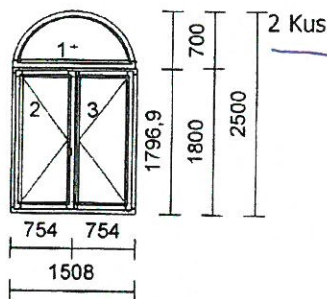

- 1 kus Interiérový parapet z masívu.
- 1 kus Medený exteriérový parapet
- 4 Kus Interiérová žalúzia
- 2 Kus Pevná protihmyzová sieť

2

14 Kus

drevina:	smrek cink	
farba:	ADLER-ADLER	
krid. č.	kovanie	výška kľučky
1	ol	300 mm
2	osp	300 mm
3	ol	600 mm
4	osp	600 mm

sklo: 4 * 4-16-4PXN + Ar SSU
rozmer: 1400 x 2050

- 1 kus Interiérový parapet z masívu.
- 1 kus Medený exteriérový parapet
- 2 Kus Interiérová žalúzia - *malá*
- 2 Kus Interiérová žalúzia - veľká: a.
- 1 Kus Pevná protihmyzová sieť - malá:
- 1 Kus Pevná protihmyzová sieť - veľká:

3

drevina:	smrek cink	
farba:	ADLER-ADLER	
krid. č.	kovanie	výška kľučky
1	fib	700 mm
2	ol	700 mm
3	op	
sklo:	3 * 4-16-4PXN + Ar SSU	
rozmer:	1508 x 2500	

- 1 kus Interiérový parapet z masívu.
- 1 kus Medený exteriérový parapet
- 2 Kus Interiérová žalúzia
- len na otváracé kridla.
- 2 Kus Pevná protihmyzová sieť

6

1 Kus

Kľučka/kľučka úzky štítok

drevina:	Balkón	
farba:	smrek cink	
krid. č.	ADLER-ADLER	výška kľučky
1	Kovanie	
2	fib	1000 mm
3	bol	1000 mm
sklo:	10 * 4-16-4PXN + Ar SSU, 2 * kazeta obojstranná rustikálna 24mm	
rozmer:	1600	x 4350