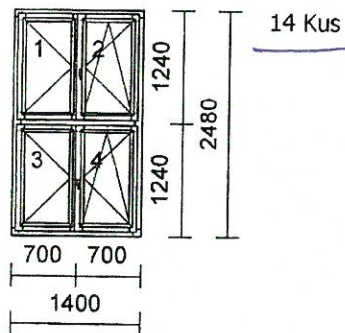

Príloha č. 5 - Výpis okien

1

14 Kus

drevina:	smrek cink	
farba:	ADLER-ADLER	
krid. č.	kovanie	výška kľučky
1	ol	500 mm
2	osp	500 mm
3	ol	500 mm
4	osp	500 mm

sklo: 4 * 4-16-4PXN + Ar SSU
rozmer: 1400 x 2480

- 1 kus Interiérový parapet z masívu.
- 1 kus Medený exteriérový parapet
- 4 Kus Interiérová žalúzia
- 2 Kus Pevná protihmyzová sieť

2

14 Kus

drevina:	smrek cink	
farba:	ADLER-ADLER	
krid. č.	kovanie	výška kľučky
1	ol	300 mm
2	osp	300 mm
3	ol	600 mm
4	osp	600 mm

sklo: 4 * 4-16-4PXN + Ar SSU
rozmer: 1400 x 2050

- 1 kus Interiérový parapet z masívu.
- 1 kus Medený exteriérový parapet
- 2 Kus Interiérová žalúzia - *malá*
- 2 Kus Interiérová žalúzia - veľká: a.
- 1 Kus Pevná protihmyzová sieť - malá:
- 1 Kus Pevná protihmyzová sieť - veľká:

6

1 Kus

Kľučka/kľučka úzky štítok

drevina:	Balkón	
farba:	smrek cink	
krid. č.	ADLER-ADLER	výška kľučky
1	Kovanie	
2	fib	1000 mm
3	bol	1000 mm
sklo:	10 * 4-16-4PXN + Ar SSU, 2 * kazeta obojstranná rustikálna 24mm	
rozmer:	1600	x 4350