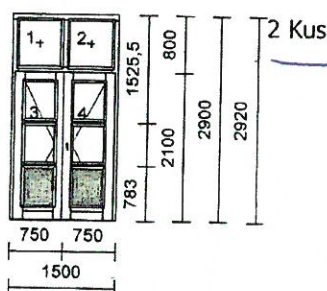

drevina:	vchodové dvere s dubovým prahom	
farba:	smrek cink	
krid. č.	ADLER-ADLER	výška kľučky
1	kovanie	
2	fib	
3	DAL	
4	DAP	1020 mm
sklo:	6 * 4-16-4PXN + Ar SSU, 2 * kazeta	
rozmer:	1500 x 2920	

1. 1 kus Pánty: :
2. 1 kus Dverová kľučka/kľučka

5