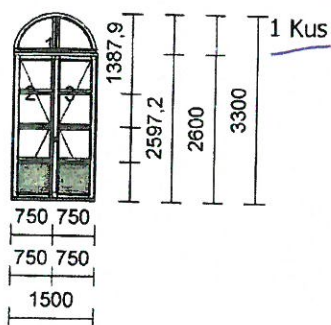

drevina:	Balkón	
farba:	smrek cink	
krid. č.	ADLER-ADLER	výška kľučky
1	kovanie	
2	fib	1000 mm
3	bol	1000 mm
sklo:	8 * 4-16-4PXN + Ar SSU, 2 * kazeta	
rozmer:	1500 x 3300	

1. 1 Kus Kľučka/kľučka úzky štítok